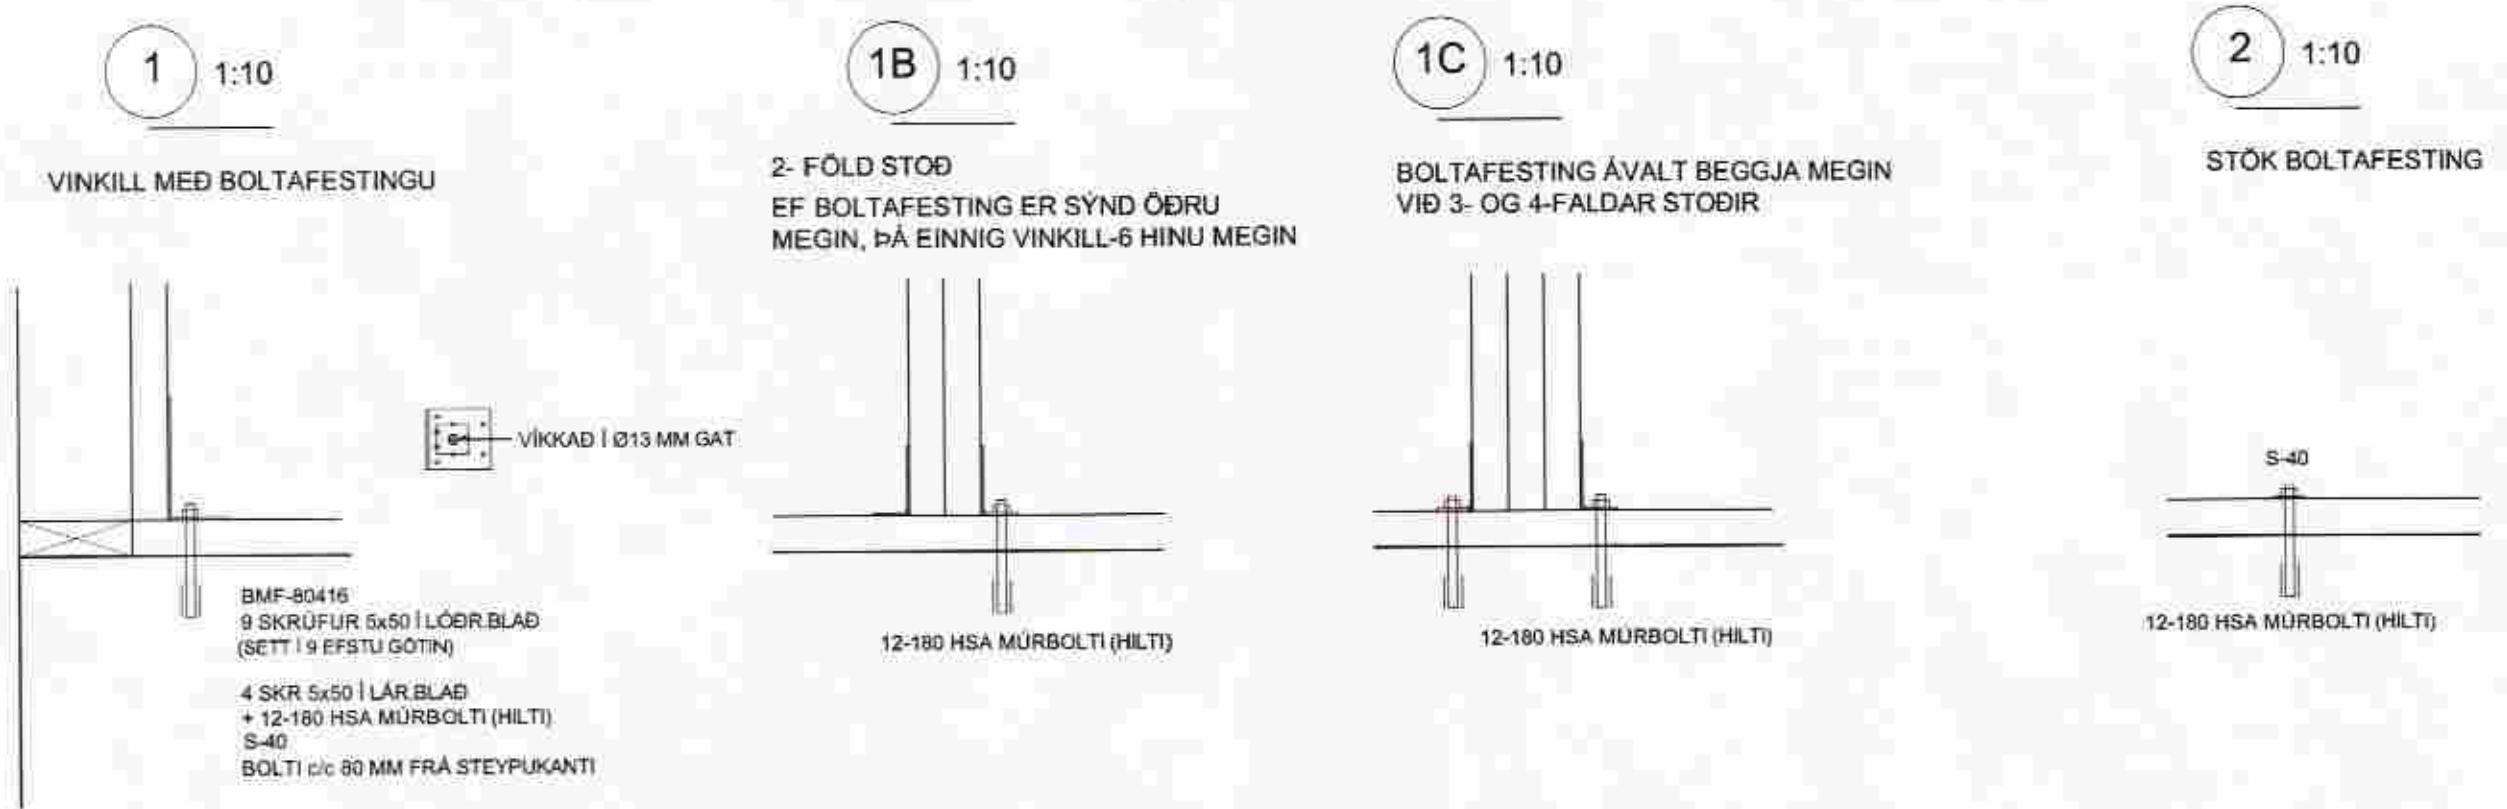

ÚTVEGGIR

(1 TIL 3 SÝNIR FESTINGU VEGGJA VIÐ STEYPLU)

STÍFINDI INNVEGGIR

(7 TIL 9C SÝNIR FESTINGU VEGGSTODA VIÐ YFIRBAND)

(10 TIL 13 SÝNIR FESTINGU LÁRÉTTRA BANDA)