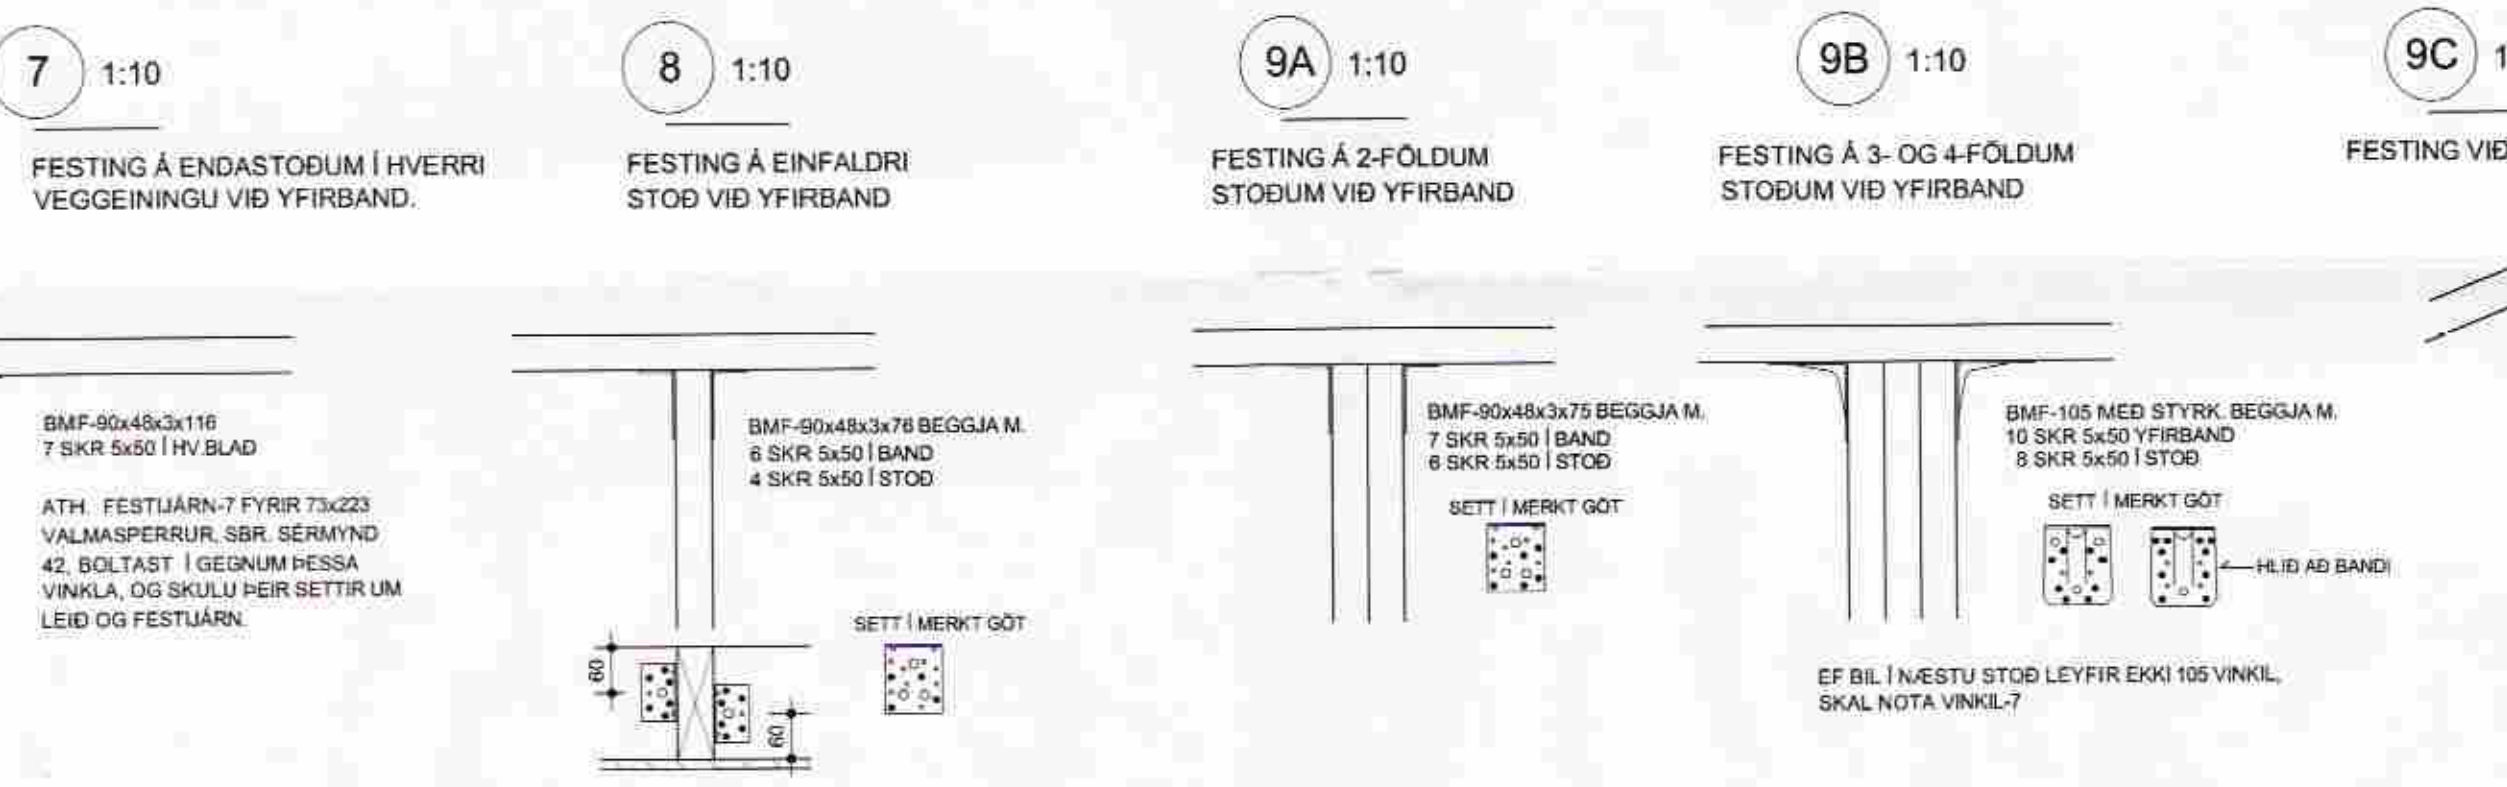

ÚTVEGGIR

(1 TIL 3 SÝNIR FESTINGU VEGGJA VIÐ STEYPLU)

STÍFINDI INNVEGGIR

(7 TIL 9C SÝNIR FESTINGU VEGGSTODA VIÐ YFIRBAND)

(10 TIL 13 SÝNIR FESTINGU LÁRÉTTRA BANDA)