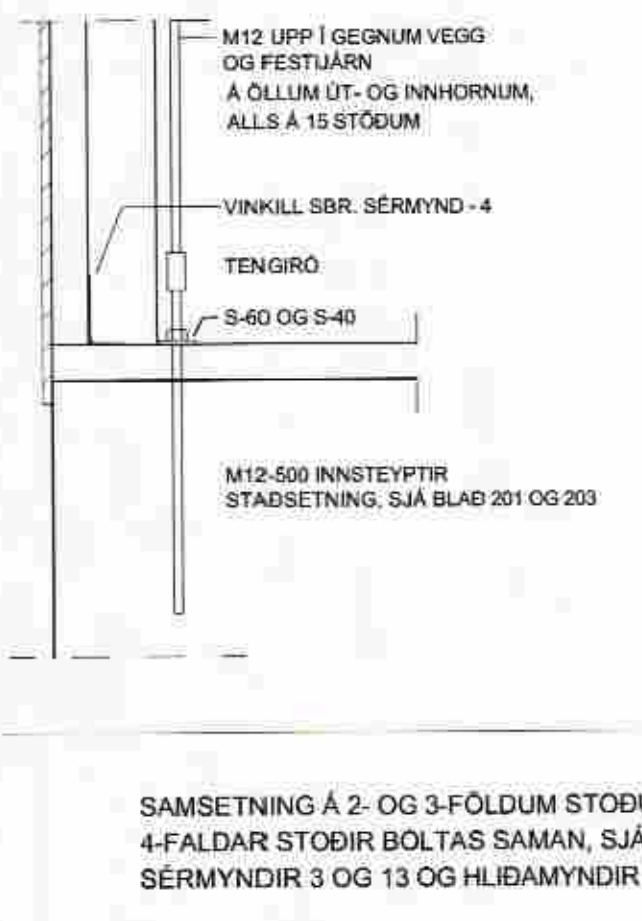

ÚTVEGGIR

(1 TIL 3 SÝNIR FESTINGU VEGGJA VIÐ STEYPLU)

STÍFINDI INNVEGGIR

(7 TIL 9C SÝNIR FESTINGU VEGGSTODA VIÐ YFIRBAND)

(10 TIL 13 SÝNIR FESTINGU LÁRÉTTRA BANDA)