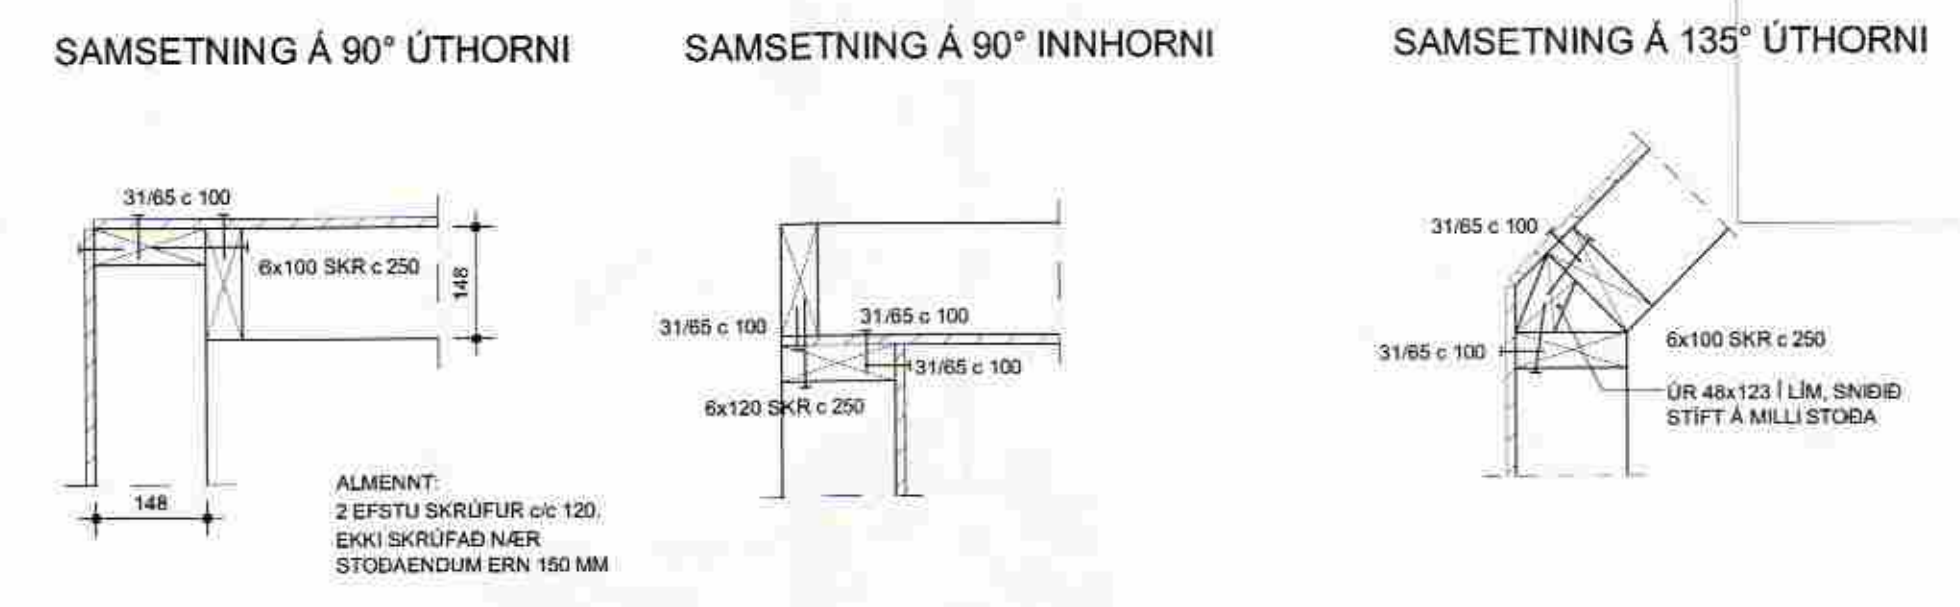

ÚTVEGGIR

(1 TIL 3 SÝNIR FESTINGU VEGGJA VIÐ STEYPLU)

STÍFINDI INNVEGGIR

(7 TIL 9C SÝNIR FESTINGU VEGGSTODA VIÐ YFIRBAND)

(10 TIL 13 SÝNIR FESTINGU LÁRÉTTRA BANDA)