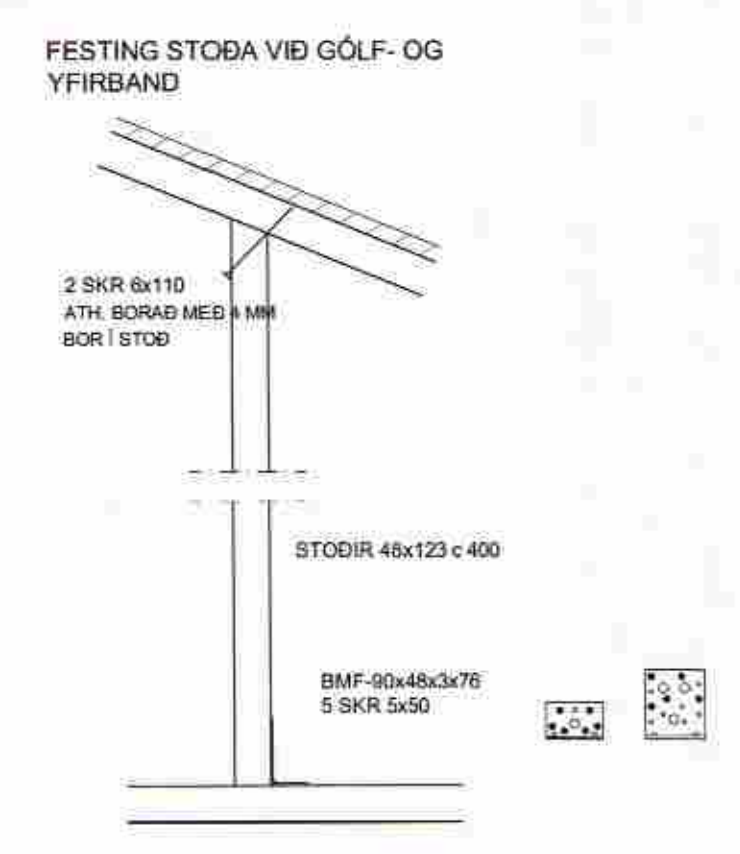

ÚTVEGGIR

(1 TIL 3 SÝNIR FESTINGU VEGGJA VIÐ STEYPLU)

STÍFINDI INNVEGGIR

(7 TIL 9C SÝNIR FESTINGU VEGGSTODA VIÐ YFIRBAND)

(10 TIL 13 SÝNIR FESTINGU LÁRÉTTRA BANDA)