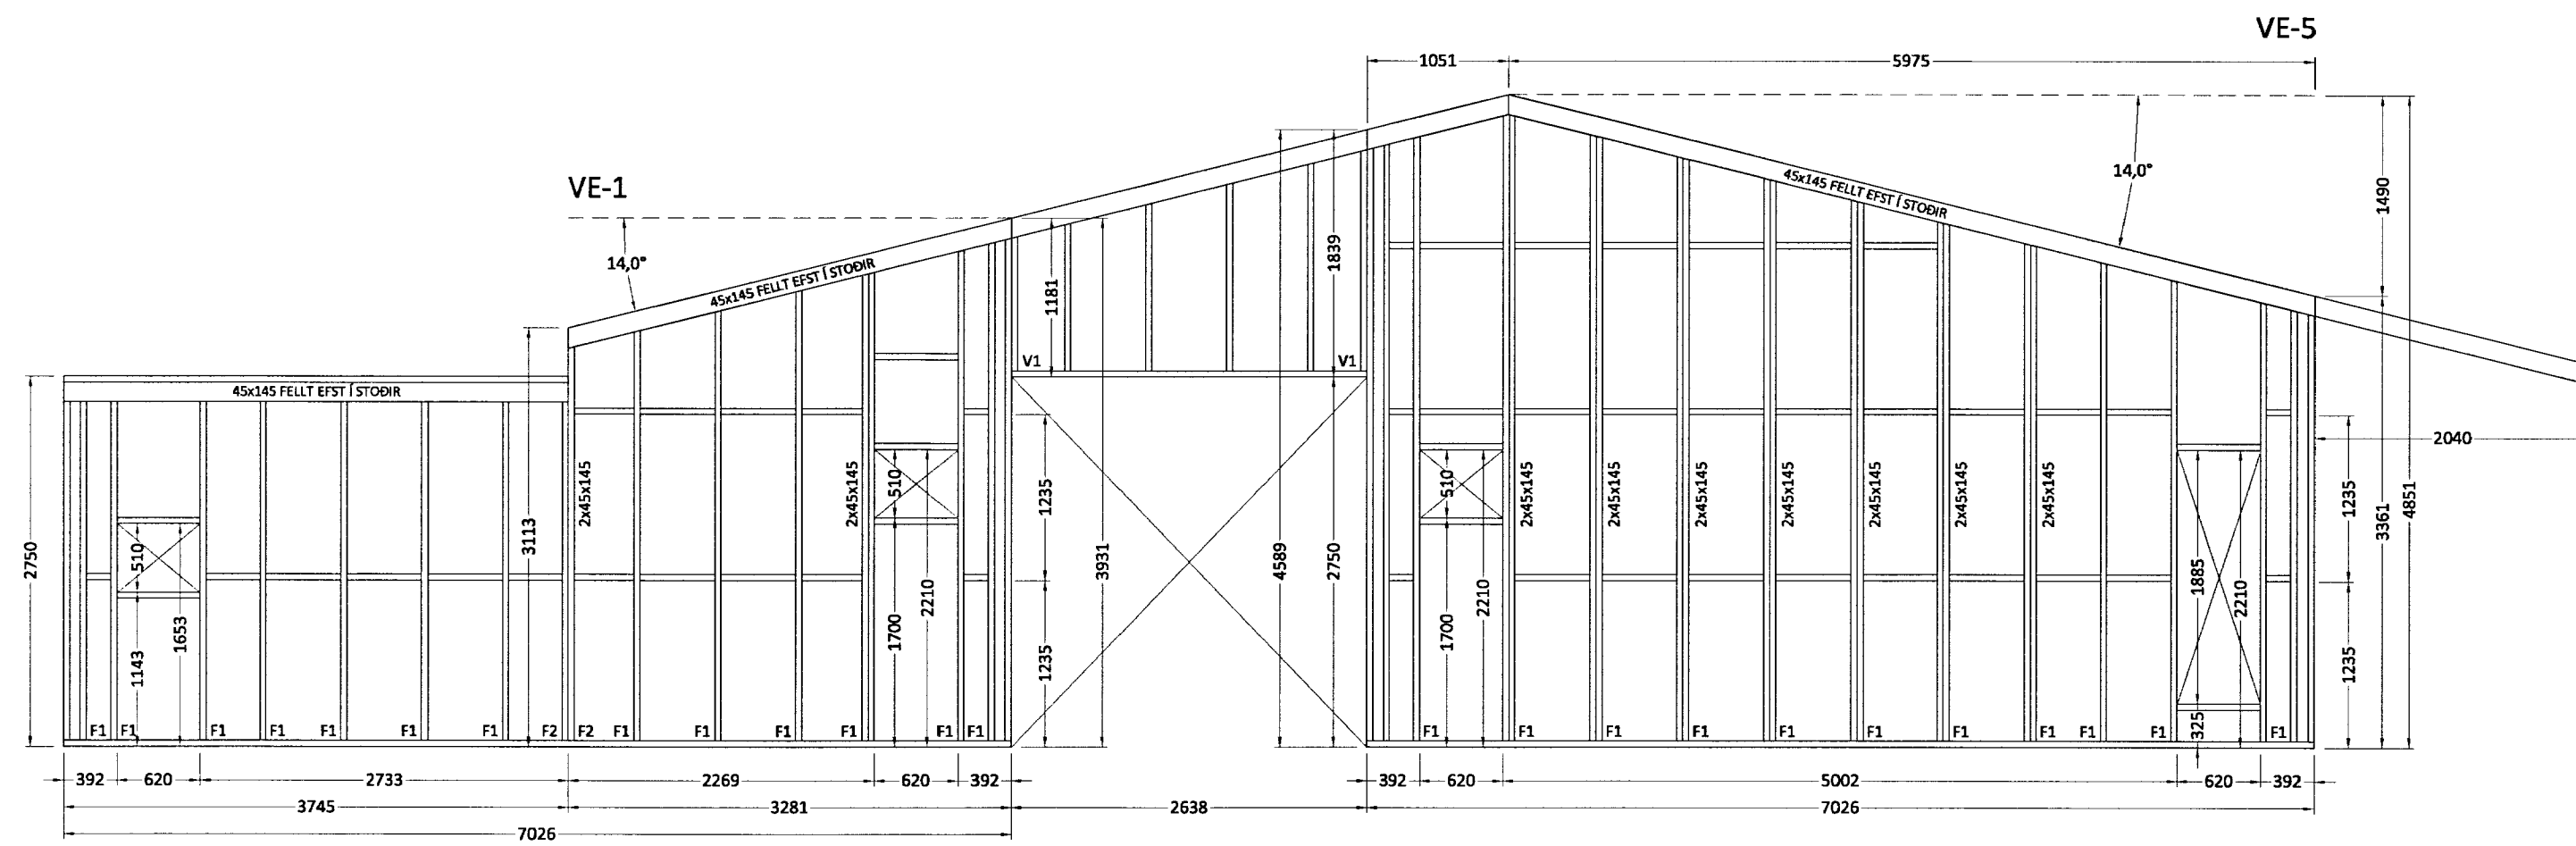

MÓTTIÐ
15. NOV. 2013
Gísli Rafn Gylfason

Út:	19.10.13	GRG	Frumútgáfa
Útgáfa:	Dagsetn:	Af:	Skýring:
CEDRUS EHF. TEKNI- OG VERKFRÆÐIÞJÓNUSTA MIDTUN 20, 800 SELFOSS, S: 482-1166 WWW.CEDRUS@SIMNET.IS S: 863-3004			Teiknúmer:
ÁSBORGIR 19 801 Selfossi			210-02
Burðarvirki: Veggjagrindur			Mælikvarði: 1:50
Hannað: Gísli Rafn Gylfason		Teiknað: Gísli Rafn Gylfason	
Dagsetning: 19.10.13		Verknúmer: 13 011	Frumstærð: A2
Ábyrgðarm. og réttahafi: Valur Arnarson		VAF	051073-5099