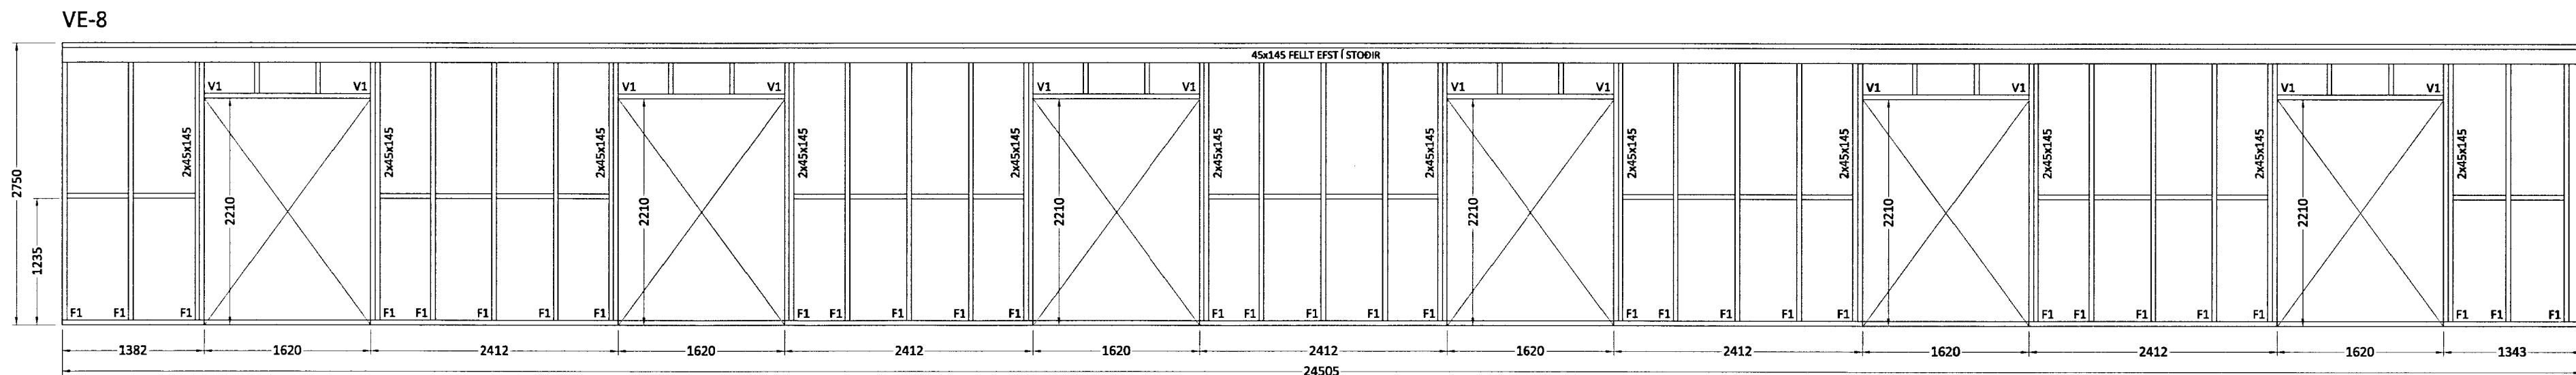

MÓTTIÐ
15. NOV. 2013
Gísli Rafn Gylfason

Út:	19.10.13	GRG	Frumútgáfa
Útgáfa:	Dagsetn:	Af:	Skýring:
CEDRUS EHF. TEKNI- OG VERKFRÆÐIÞJÓNUSTA MIDTUN 20, 800 SELFOSS, S: 482-1166 WWW.CEDRUS@SIMNET.IS S: 863-3004			Teiknúmer:
ÁSBORGIR 19 801 Selfossi			210-02
Burðarvirki: Veggjagrindur			Mælikvarði: 1:50
Hannað: Gísli Rafn Gylfason		Teiknað: Gísli Rafn Gylfason	
Dagsetning: 19.10.13		Verknúmer: 13 011	Frumstærð: A2
Ábyrgðarm. og réttahafi: Valur Arnarson		VAF	051073-5099