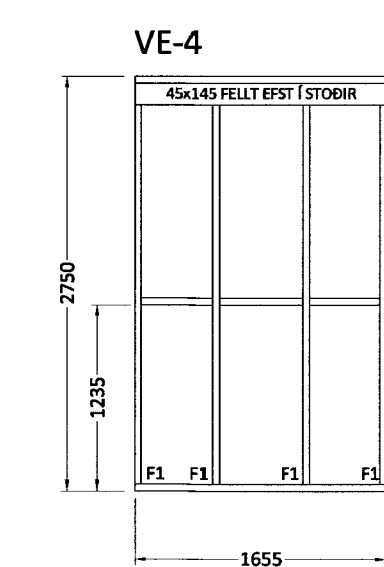

MÓTTIÐ
15. NOV. 2013
Gísli Rafn Gylfason

Út:	19.10.13	GRG	Frumútgáfa
Útgáfa:	Dagsetn:	Af:	Skýring:
CEDRUS EHF. TEKNI- OG VERKFRÆÐIÞJÓNUSTA MIDTUN 20, 800 SELFOSS, S: 482-1166 WWW.CEDRUS@SIMNET.IS S: 863-3004			Teiknúmer:
ÁSBORGIR 19 801 Selfossi			210-02
Burðarvirki: Veggjagrindur			Mælikvarði: 1:50
Hannað: Gísli Rafn Gylfason		Teiknað: Gísli Rafn Gylfason	
Dagsetning: 19.10.13		Verknúmer: 13 011	Frumstærð: A2
Ábyrgðarm. og réttahafi: Valur Arnarson		VAF	051073-5099