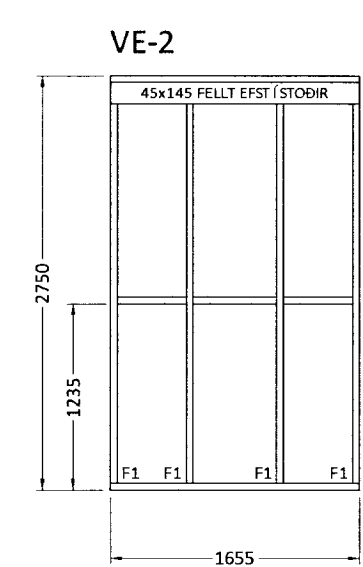

MÓTTIÐ
15. NOV. 2013
Gísli Rafn Gylfason

Út:	19.10.13	GRG	Frumútgáfa
Útgáfa:	Dagsetn:	Af:	Skýring:
CEDRUS EHF. TEKNI- OG VERKFRÆÐIÞJÓNUSTA MIDTUN 20, 800 SELFOSS, S: 482-1166 WWW.CEDRUS@SIMNET.IS S: 863-3004			Teiknúmer:
ÁSBORGIR 19 801 Selfossi			210-02
Burðarvirki: Veggjagrindur			Mælikvarði: 1:50
Hannað: Gísli Rafn Gylfason		Teiknað: Gísli Rafn Gylfason	
Dagsetning: 19.10.13		Verknúmer: 13 011	Frumstærð: A2
Ábyrgðarm. og réttahafi: Valur Arnarson		VAF	051073-5099