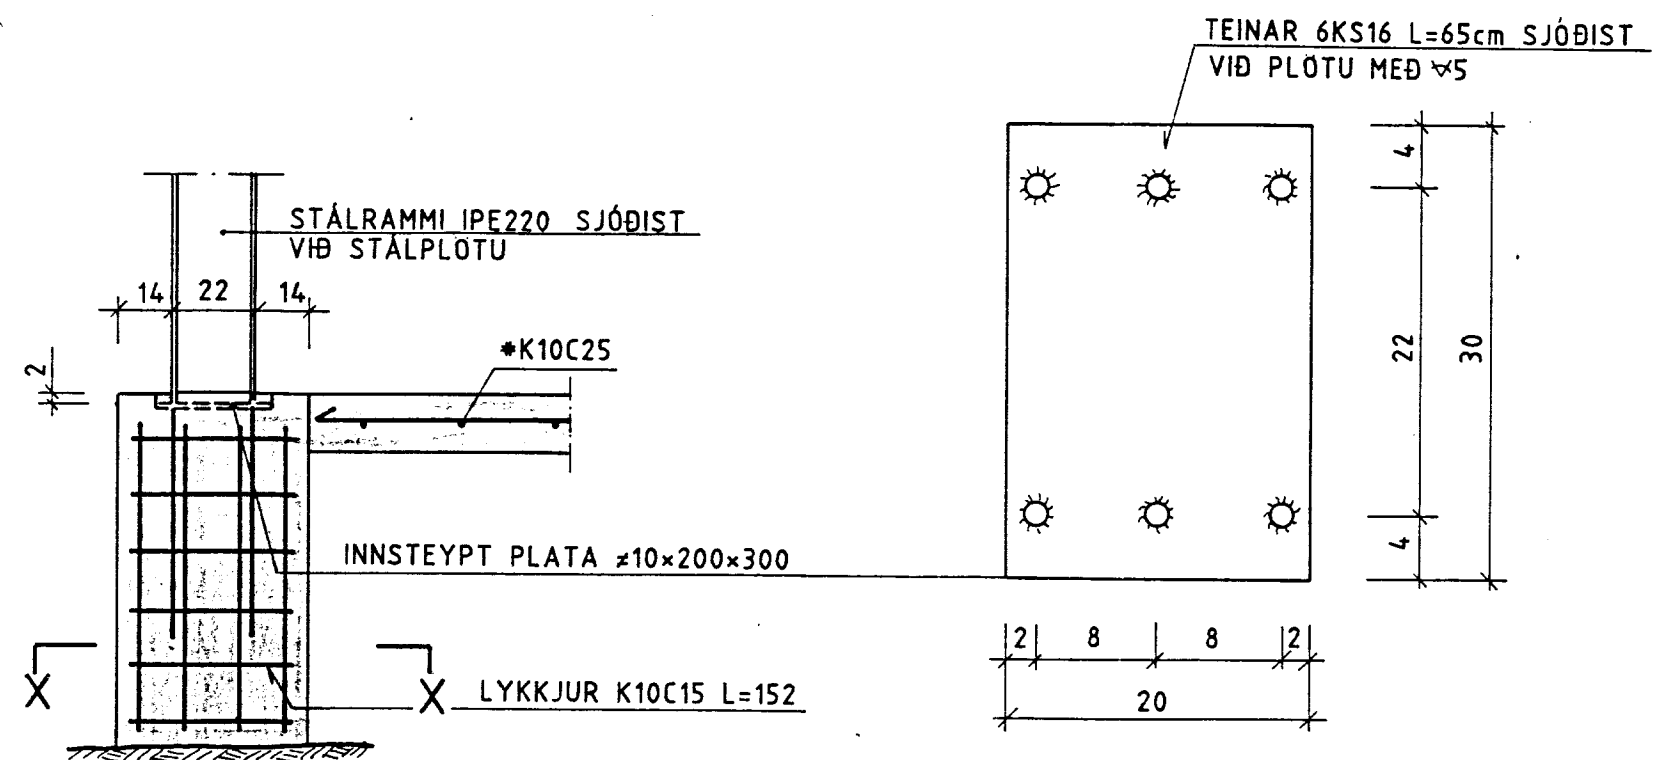

SNID A-A 1:20

SNID B-B 1:20

SNID C-C 1:20

SNID X-X 1:20

SNID Y-Y 1:20

SNID D-D 1:20

ARNARBÆLI - GRÍMSNESI		VERK NR.	
STÁLGRINDARHÚS		BL. NR.	
UNDIRSTÖÐUR		KVARDI	TEIKN. NR.
SNIB		1:50	
Hannað <i>KMP</i>	Teikn <i>IP</i>	Yfirt.	Samþykkt <i>Vilhjalmur Magnússon</i>
Dags. JÚNÍ 1993			
Breyting		Dags.	Sign.