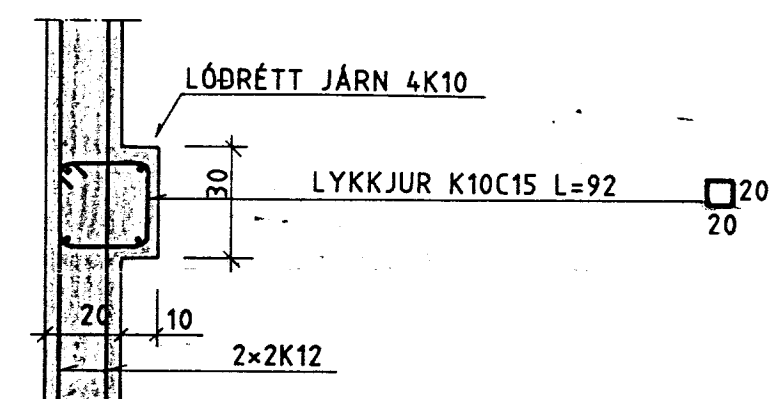

SNID A-A 1:20

SNID B-B 1:20

SNID C-C 1:20

SNID X-X 1:20

SNID Y-Y 1:20

SNID D-D 1:20

ARNARBÆLI - GRÍMSNESI		VERK NR.	
STÁLGRINDARHÚS		BL. NR.	
UNDIRSTÖÐUR		KVARDI	TEIKN. NR.
SNIB		1:50	
Hannað <i>KMP</i>	Teikn <i>IP</i>	Yfirt.	Samþykkt <i>Vilhjalmur Magnússon</i>
Dags. JÚNÍ 1993			
Breyting		Dags.	Sign.