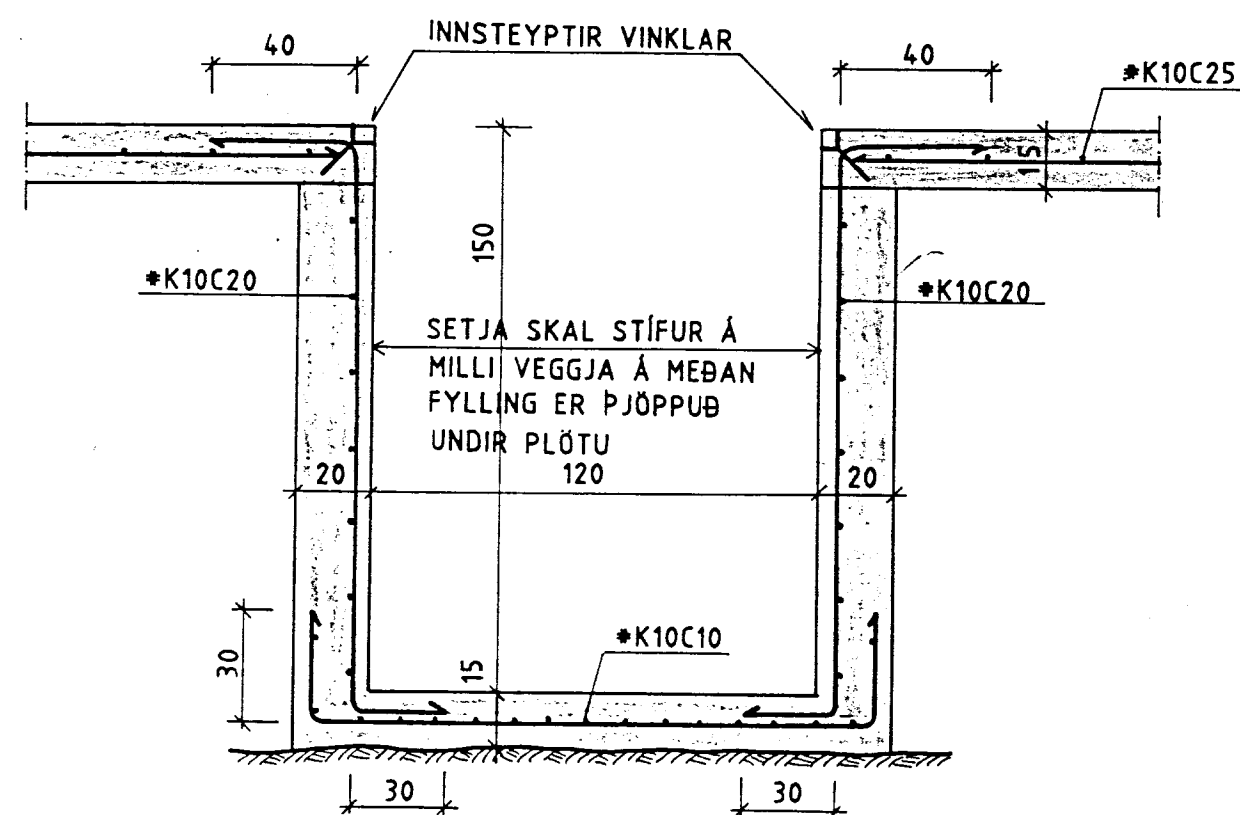

SNID A-A 1:20

SNID B-B 1:20

SNID C-C 1:20

SNID X-X 1:20

SNID Y-Y 1:20

SNID D-D 1:20

ARNARBÆLI - GRÍMSNESI		VERK NR.	
STÁLGRINDARHÚS		BL. NR.	
UNDIRSTÖÐUR		KVARDI	TEIKN. NR.
SNIB		1:50	
Hannað <i>KMP</i>	Teikn <i>IP</i>	Yfirt.	Samþykkt <i>Vilhjalmur Magnússon</i>
Dags. JÚNÍ 1993			
Breyting		Dags.	Sign.