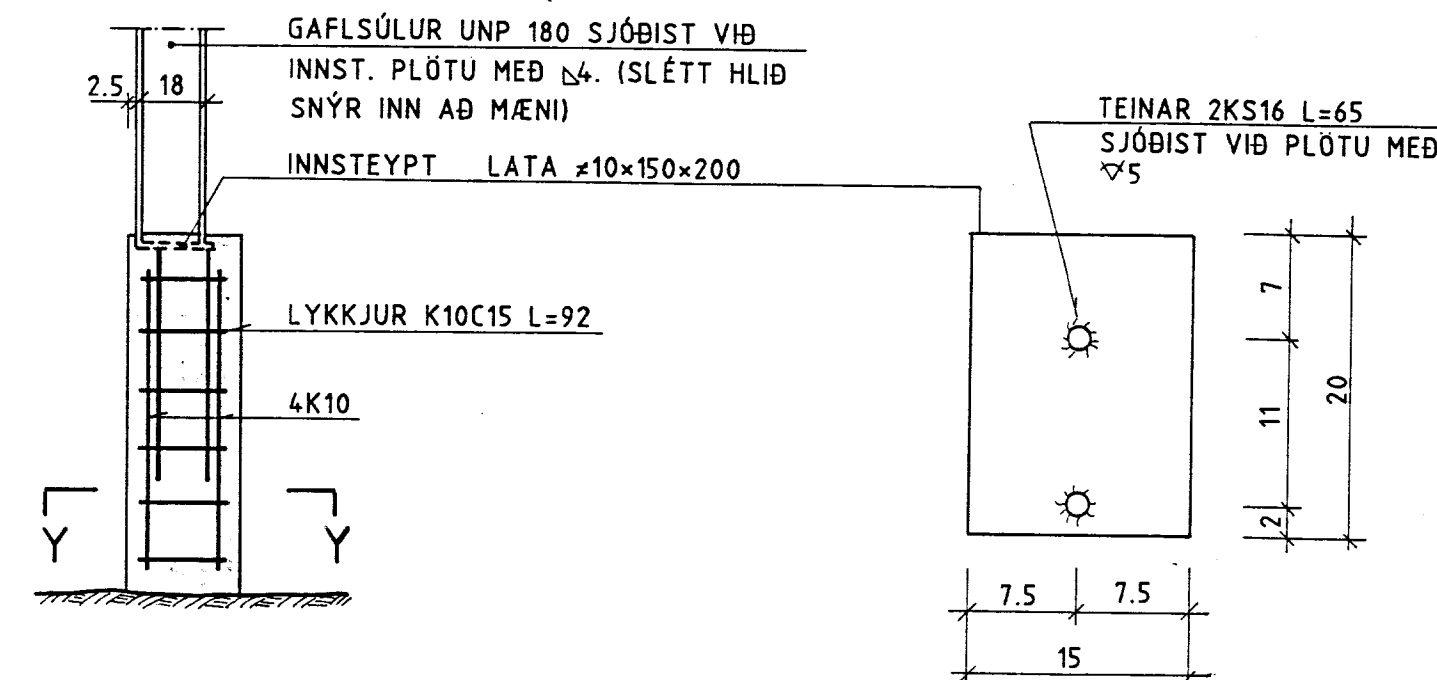

SNID A-A 1:20

SNID B-B 1:20

SNID C-C 1:20

SNID X-X 1:20

SNID Y-Y 1:20

SNID D-D 1:20

ARNARBÆLI - GRÍMSNESI		VERK NR.	
STÁLGRINDARHÚS		BL. NR.	
UNDIRSTÖÐUR		KVARDI	TEIKN. NR.
SNIB		1:50	
Hannað <i>KMP</i>	Teikn <i>IP</i>	Yfirt.	Samþykkt <i>Vilhjalmur Magnússon</i>
Dags. JÚNÍ 1993			
Breyting		Dags.	Sign.