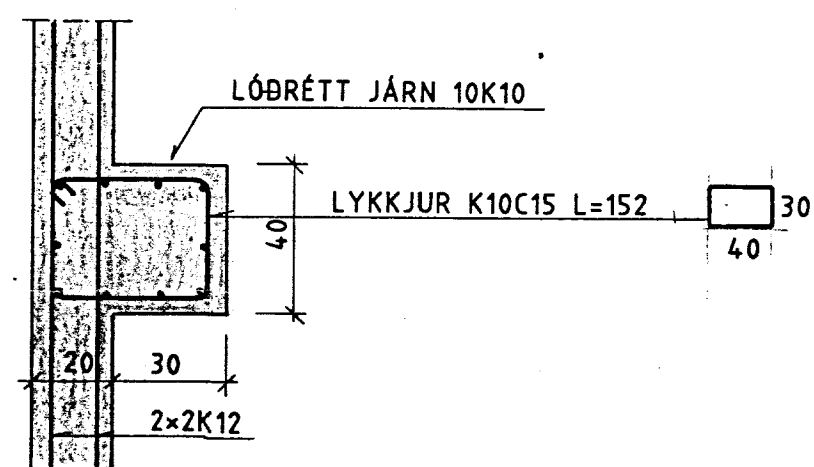

SNID A-A 1:20

SNID B-B 1:20

SNID C-C 1:20

SNID X-X 1:20

SNID Y-Y 1:20

SNID D-D 1:20

ARNARBÆLI - GRÍMSNESI		VERK NR.	
STÁLGRINDARHÚS		BL. NR.	
UNDIRSTÖÐUR		KVARDI	TEIKN. NR.
SNIB		1:50	
Hannað <i>KMP</i>	Teikn <i>IP</i>	Yfirt.	Samþykkt <i>Vilhjalmur Magnússon</i>
Dags. JÚNÍ 1993			
Breyting		Dags.	Sign.