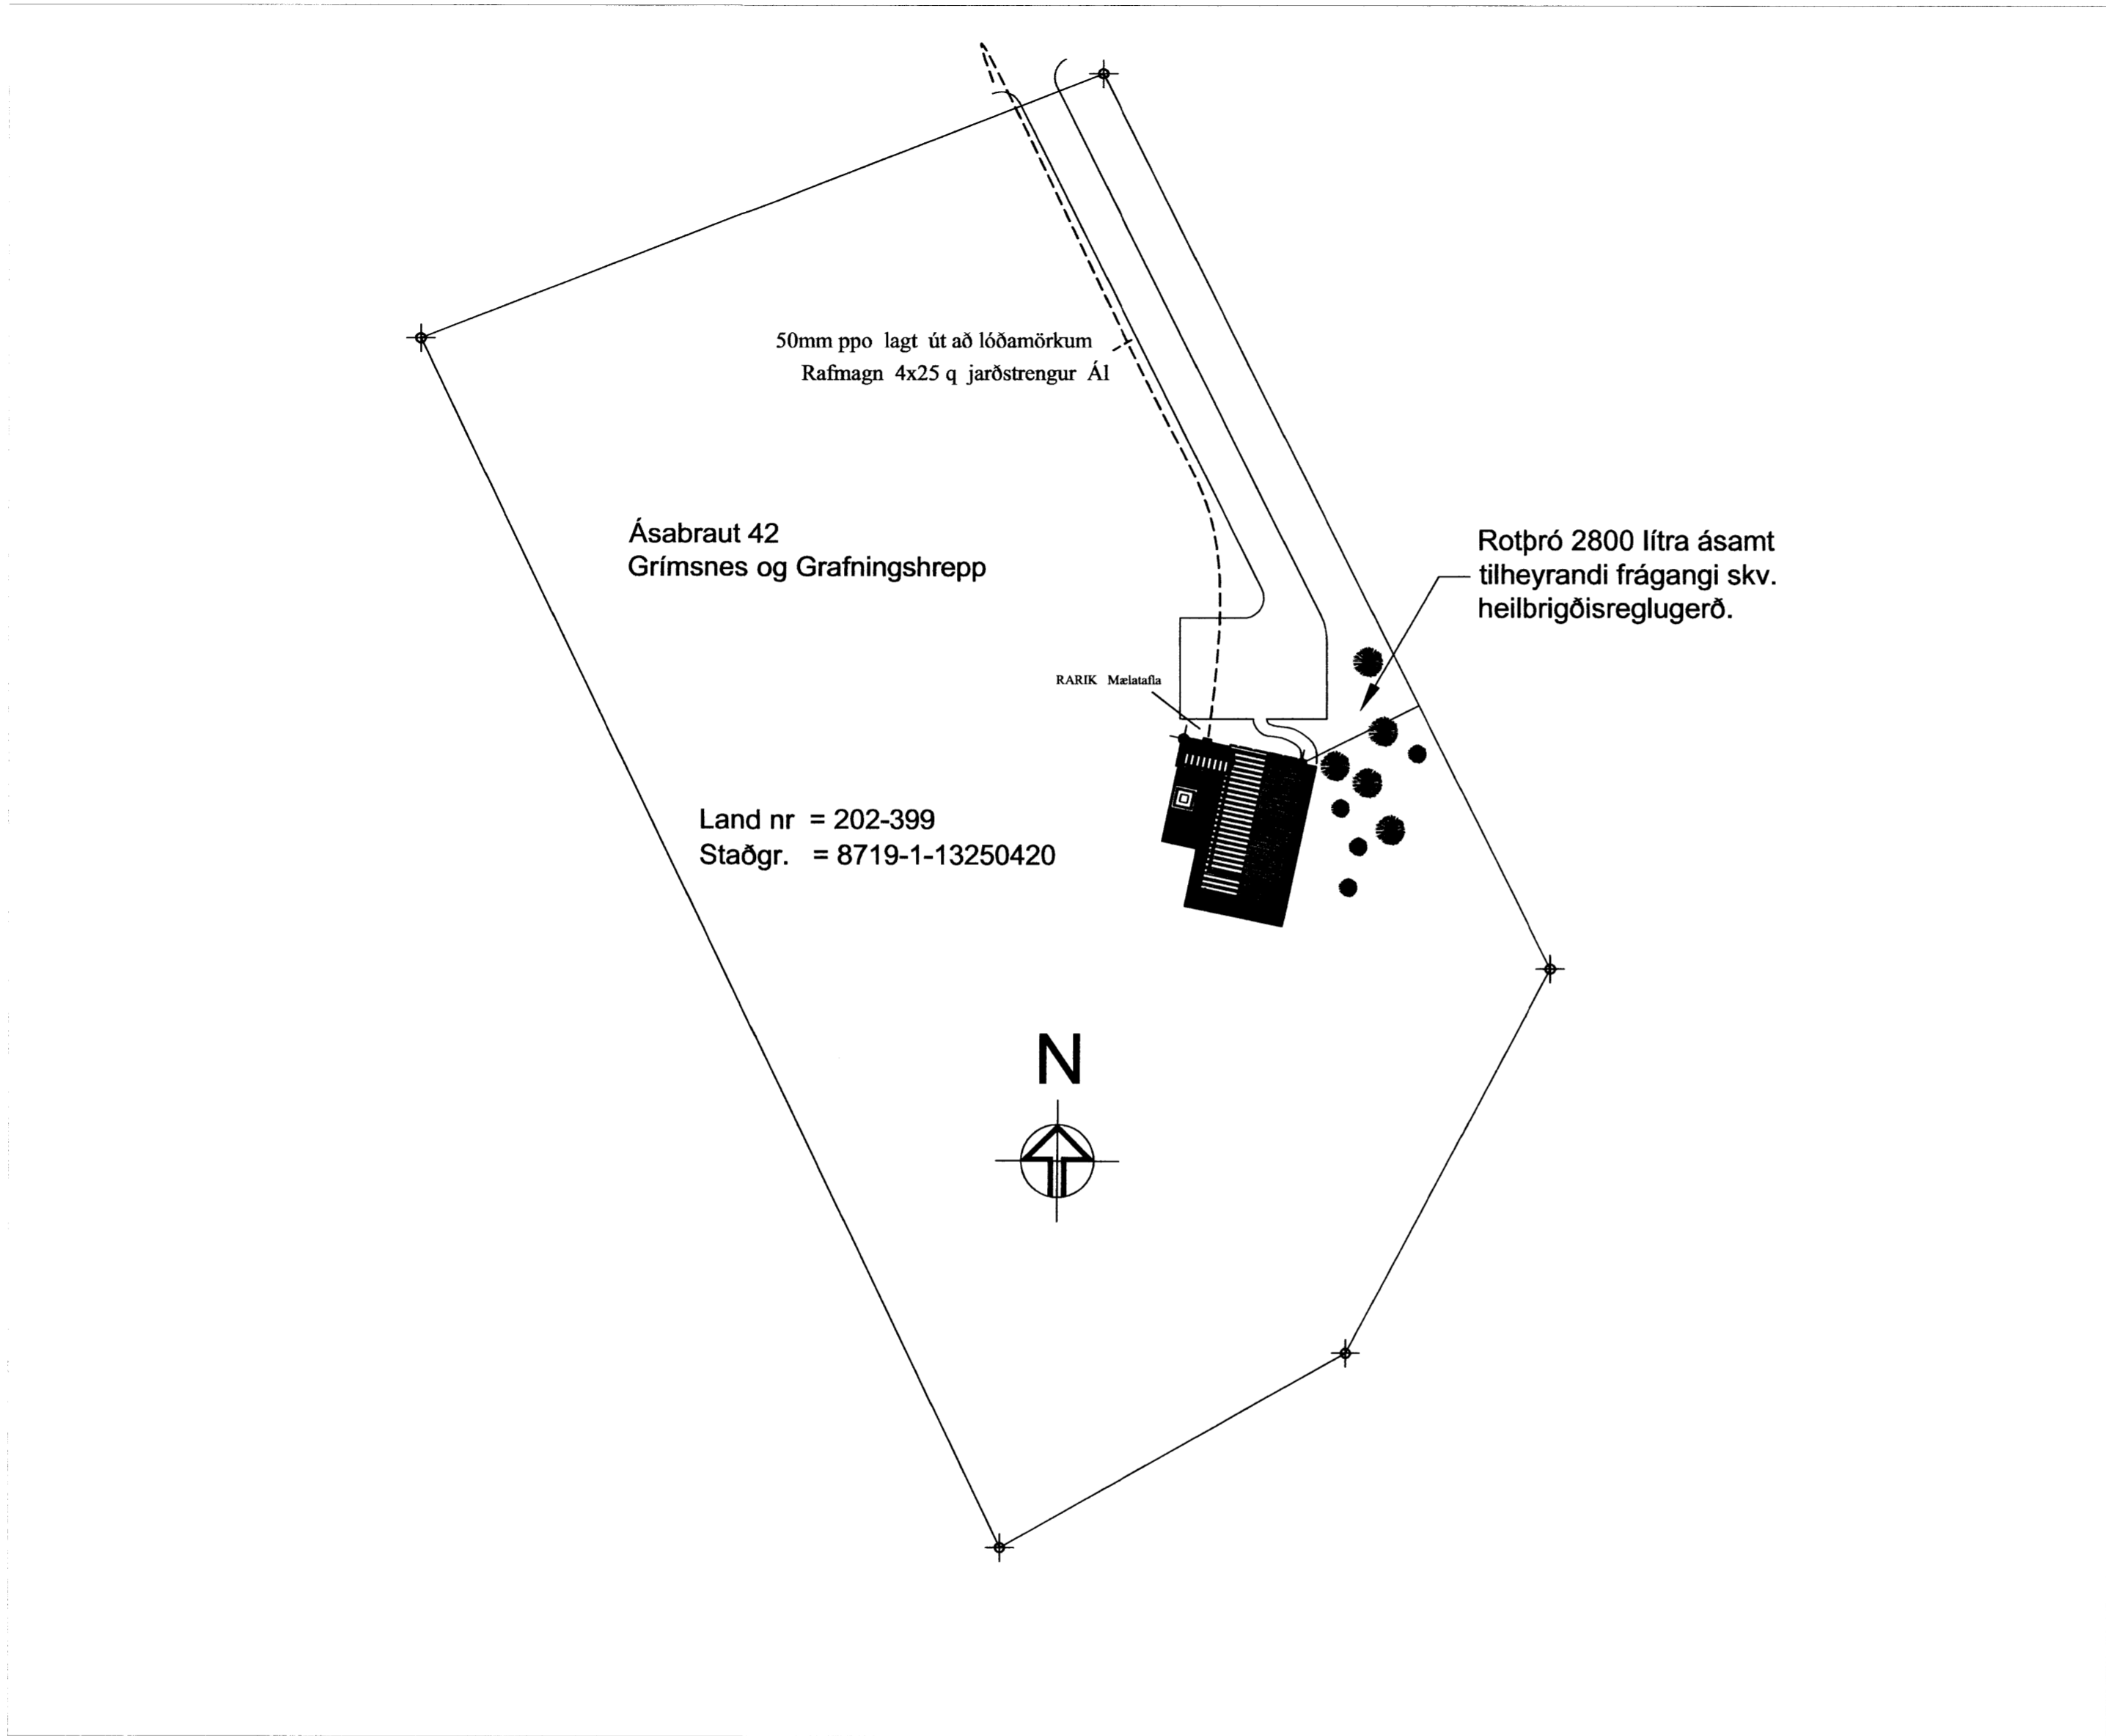

MÓTTÆKID
25 JAN. 2013
Byggingafræðingur, Annarsýslu og Félags

G. LÁR SLF RÁÐGJAF OG HÖNNUN
KRÖBSHOLT 17 230 KEPLAVÍK
Sími: 421-1193 BSM: 897-8187
NETFANG: GUDNILAR@GMAIL.COM

Teiknað: Guðni Lárusson kt: 150373-3609
Hannað: Jón Pálmi Skarphéðinsson kt: 201045-7899

Samþykkt *GL*

ÁSABRAUT_42
801_SELFOSSI

AFSTADA

Hönnun: GL/JPS Teiknað: GL
Dags: 21.12.2012 Mælikvarði: 1:500 Teikn.nr: 7/7