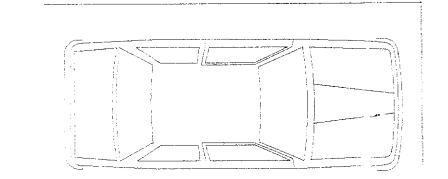

C

Aðkoma að eldhúsi og þvottahúsi

C k= 37,47

Gk= 37,40

Sorp flokkun

Byggingareitur

k= 37,53
k= 37,43

k= 37,26

D

15 BÍLASTÆÐI

Aðalinngangur

12 BÍLASTÆÐI

Byggingareitur 50 metra
 frá miðlínu þjóðveggar

B3 01.04.2014 gluggar í sal minniakör
 B2 24.03.2014 eldhúsi og í.
 B1 kótar 24.02.2014
 Útg. Daga. Skýring Br.af.

Ásborgir 48
 Veitingahús
 801 Selfossi
 Grunnmynd