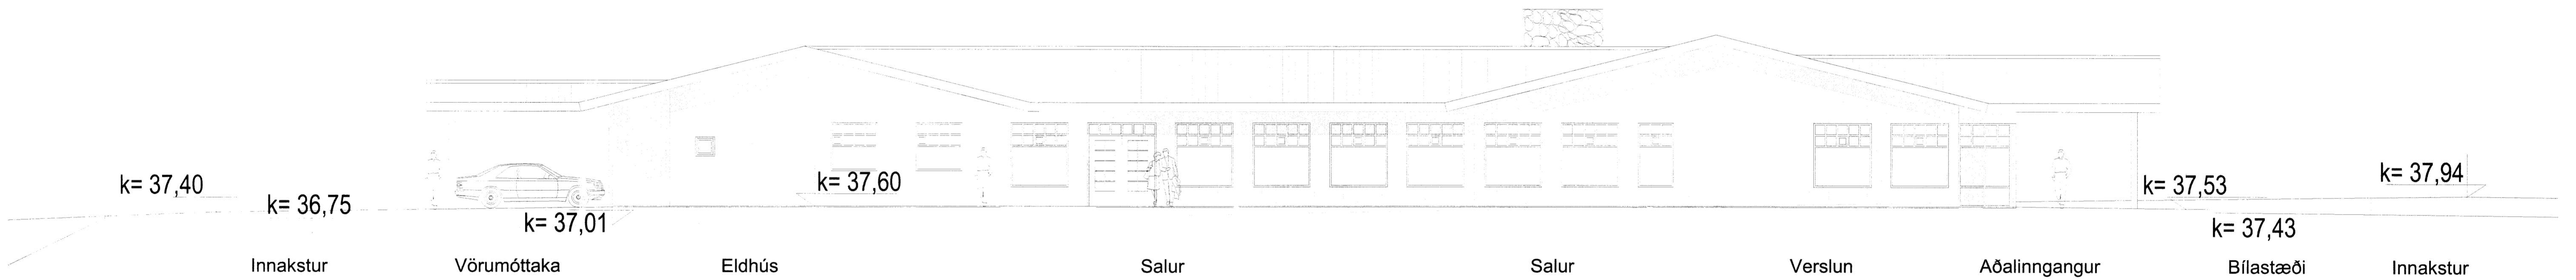

Innakstur   Vörumóttaka   Eldhús   Salur   Salur   Verslun   Aðalinnangangur   Bílastæði   Innakstur

Útlit suður 1:100