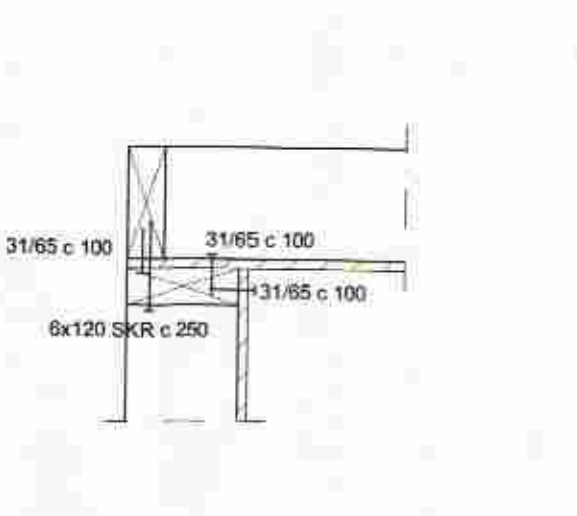

**ÚTVEGGIR**

(1 TIL 3 SÝNIR FESTINGU VEGGJA VID STEYPU)

**4 1:10**

SAMSETNING Á 2- OG 3-FÖLDUM STÖÐUM. 4-FALDAR STÖDIR BOLTAS SAMAN, SJÁ SÉRMYNDIR 3 OG 13 OG HLIDAMYNDIR

**SAMSETNING Á 90° ÚTHORNI**

**SAMSETNING Á 90° INNHORNI**