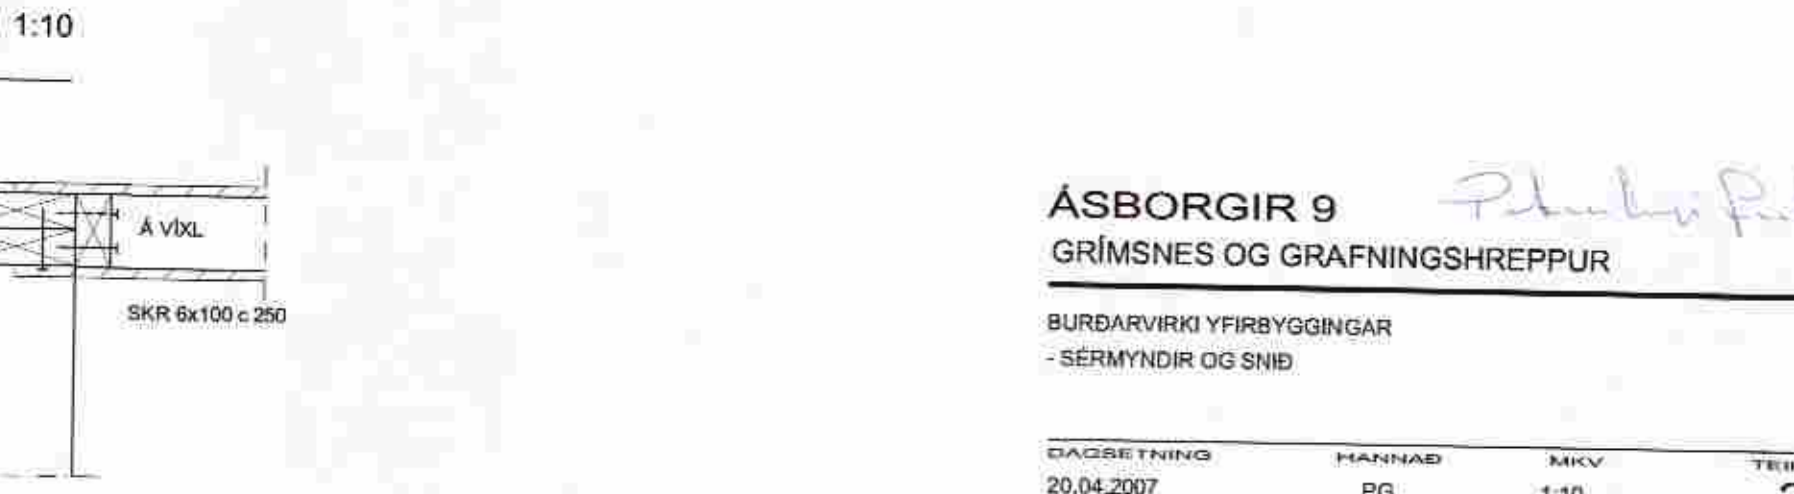

ÁSBORGIR 9 GRÍMSNES OG GRAFNINGSHREPPUR

BURÐARVIKI YFIRBYGGINGAR - SÉRMYNDIR OG SNID