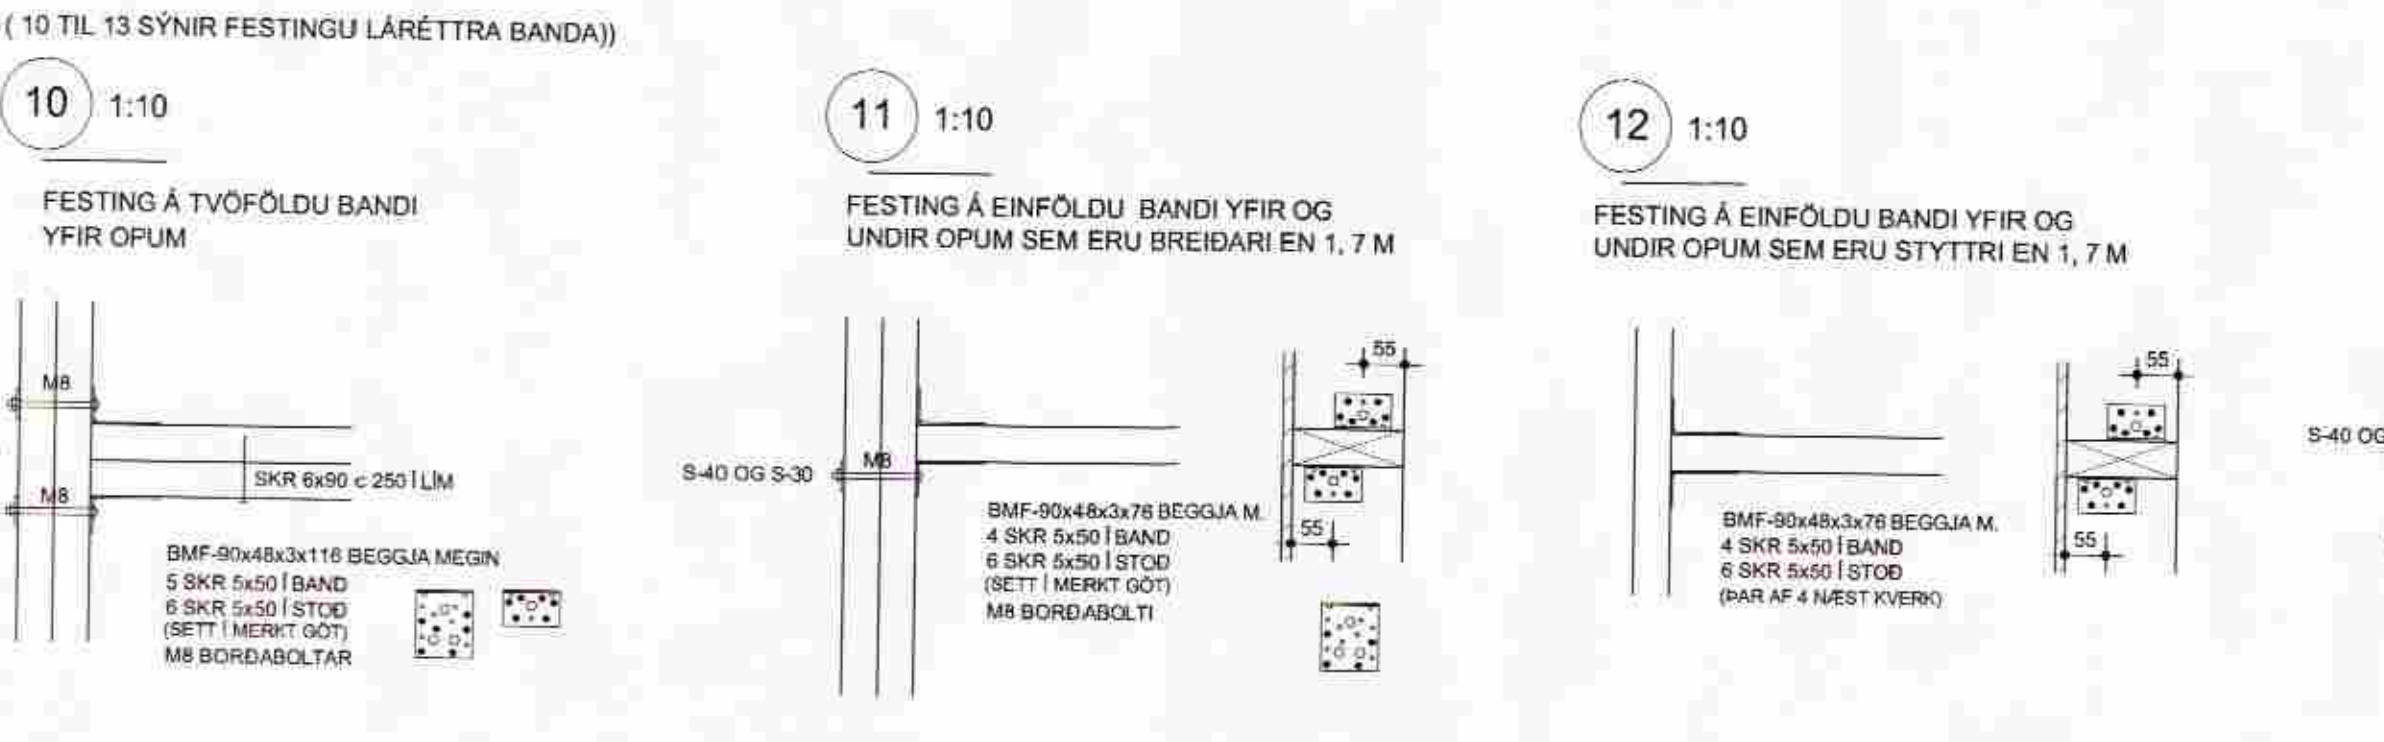

**ÚTVEGGIR**

(1 TIL 3 SÝNIR FESTINGU VEGGJA VID STEYPU)

**4 1:10**

SAMSETNING Á 2- OG 3-FÖLDUM STÖÐUM. 4-FALDAR STÖDIR BOLTAS SAMAN, SJÁ SÉRMYNDIR 3 OG 13 OG HLIDAMYNDIR

**SAMSETNING Á 90° ÚTHORNI**

**SAMSETNING Á 90° INNHORNI**

**SAMSETNING Á 135° ÚTHORNI**

**STÍFINDI INNVEGGIR**

**ÁSBORGIR 9 GRÍMSNES OG GRAFNINGSHREPPUR**

BURÐARVIKI YFIRBYGGINGAR - SÉRMYNDIR OG SNID