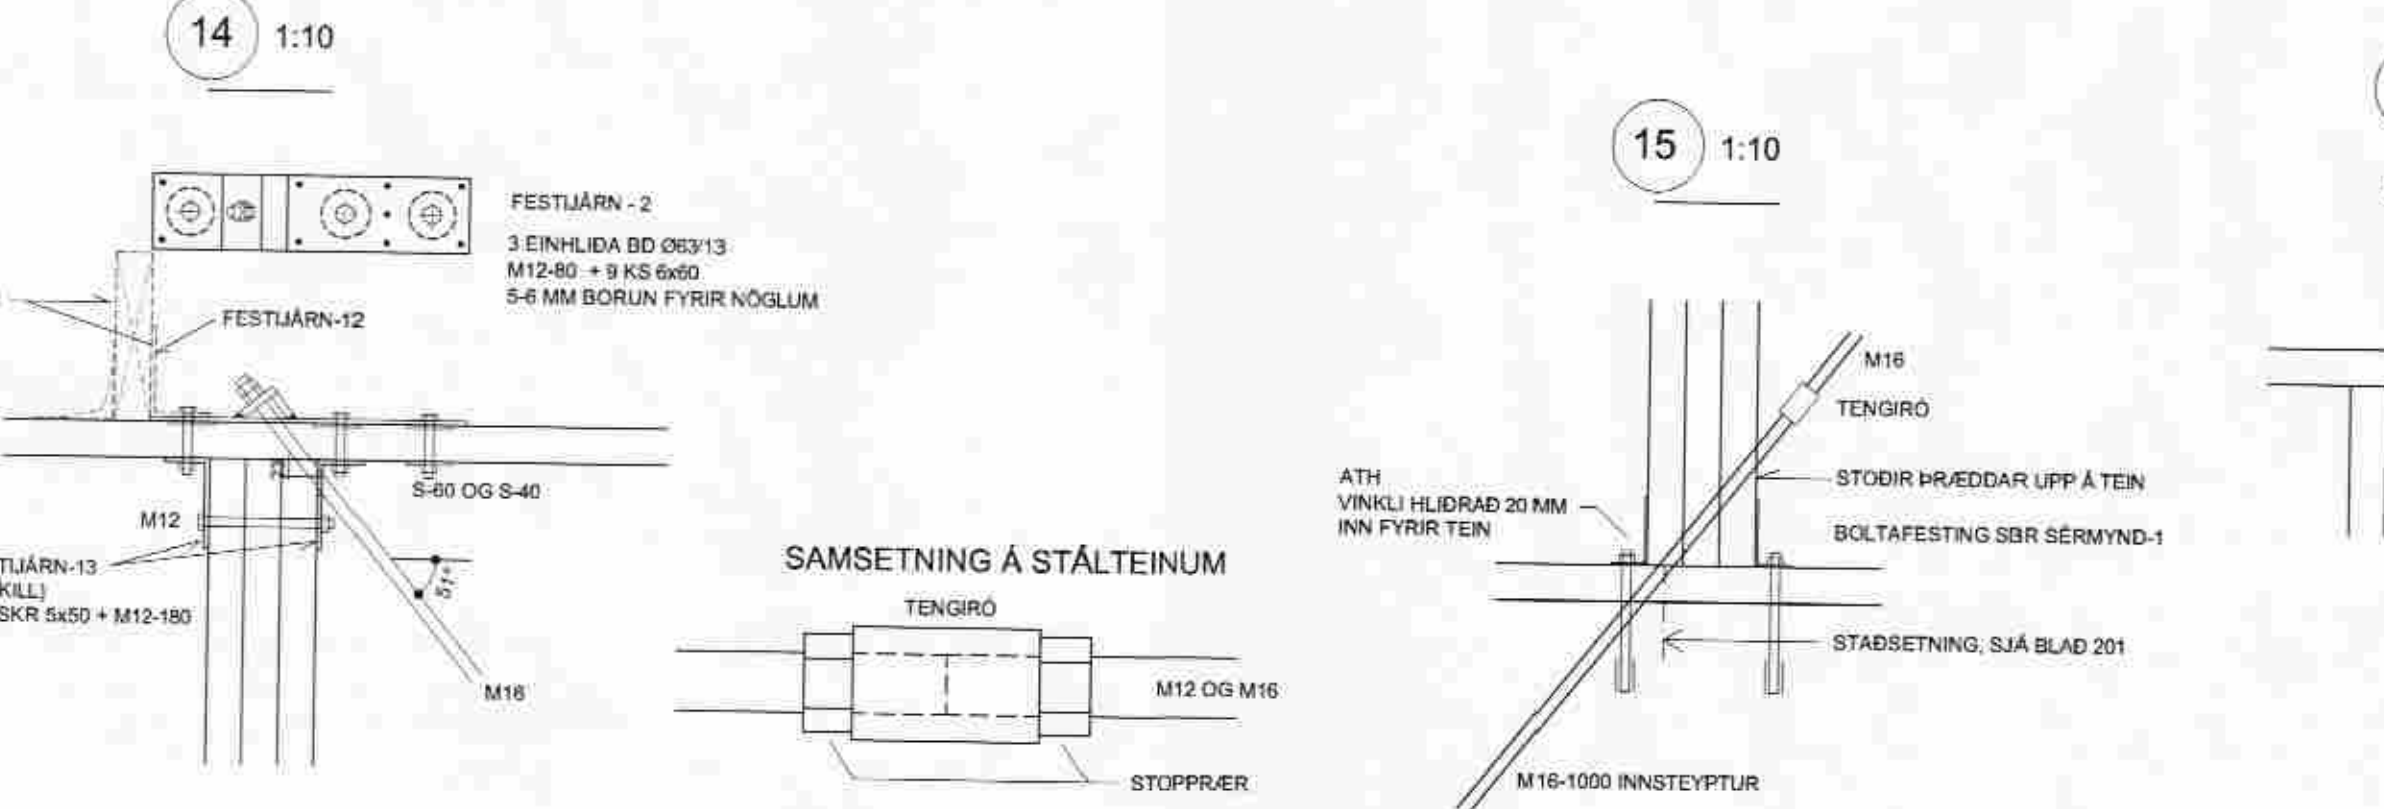

**ÚTVEGGIR**

(1 TIL 3 SÝNIR FESTINGU VEGGJA VID STEYPU)

**4 1:10**

SAMSETNING Á 2- OG 3-FÖLDUM STÖÐUM. 4-FALDAR STÖDIR BOLTAS SAMAN, SJÁ SÉRMYNDIR 3 OG 13 OG HLIDAMYNDIR

**SAMSETNING Á 90° ÚTHORNI**

**SAMSETNING Á 90° INNHORNI**