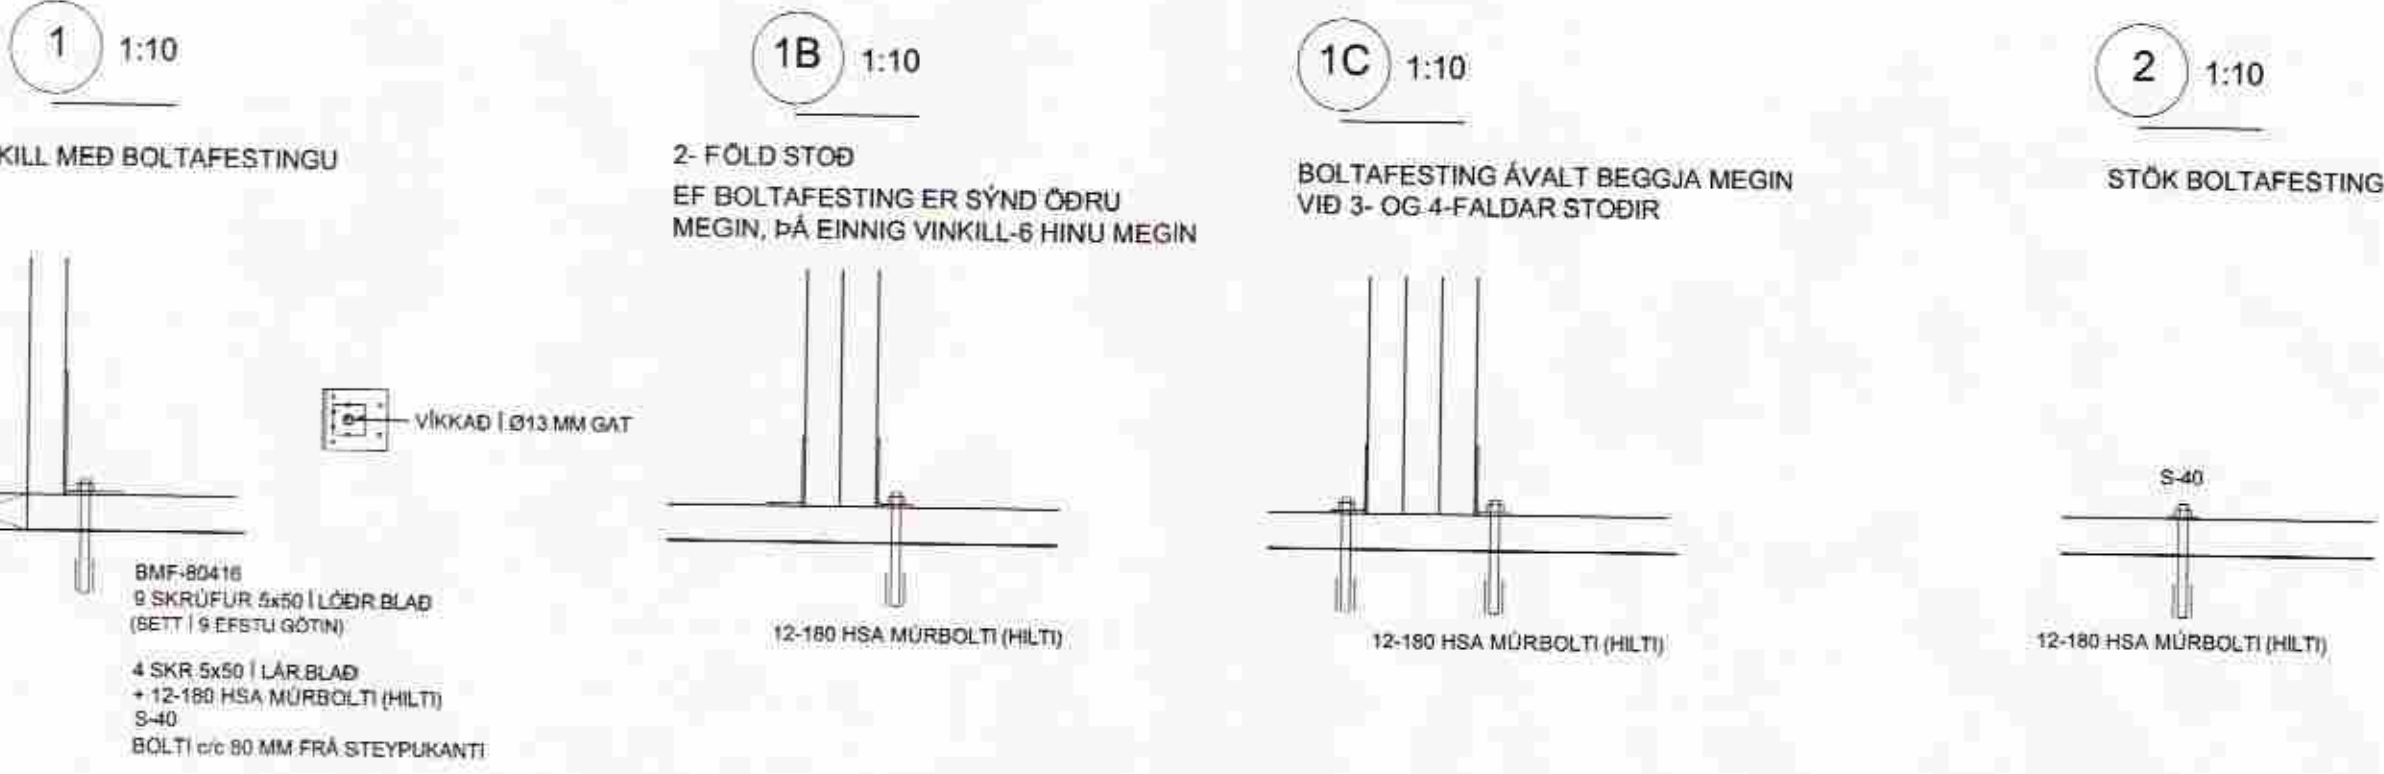

**ÚTVEGGIR**

(1 TIL 3 SÝNIR FESTINGU VEGGJA VID STEYPU)

**4 1:10**

SAMSETNING Á 2- OG 3-FÖLDUM STÖÐUM. 4-FALDAR STÖDIR BOLTAS SAMAN, SJÁ SÉRMYNDIR 3 OG 13 OG HLIDAMYNDIR

**SAMSETNING Á 90° ÚTHORNI**

**SAMSETNING Á 90° INNHORNI**

**SAMSETNING Á 135° ÚTHORNI**

**STÍFINDI INNVEGGIR**

**ÁSBORGIR 9 GRÍMSNES OG GRAFNINGSHREPPUR**

BURÐARVIKI YFIRBYGGINGAR - SÉRMYNDIR OG SNID