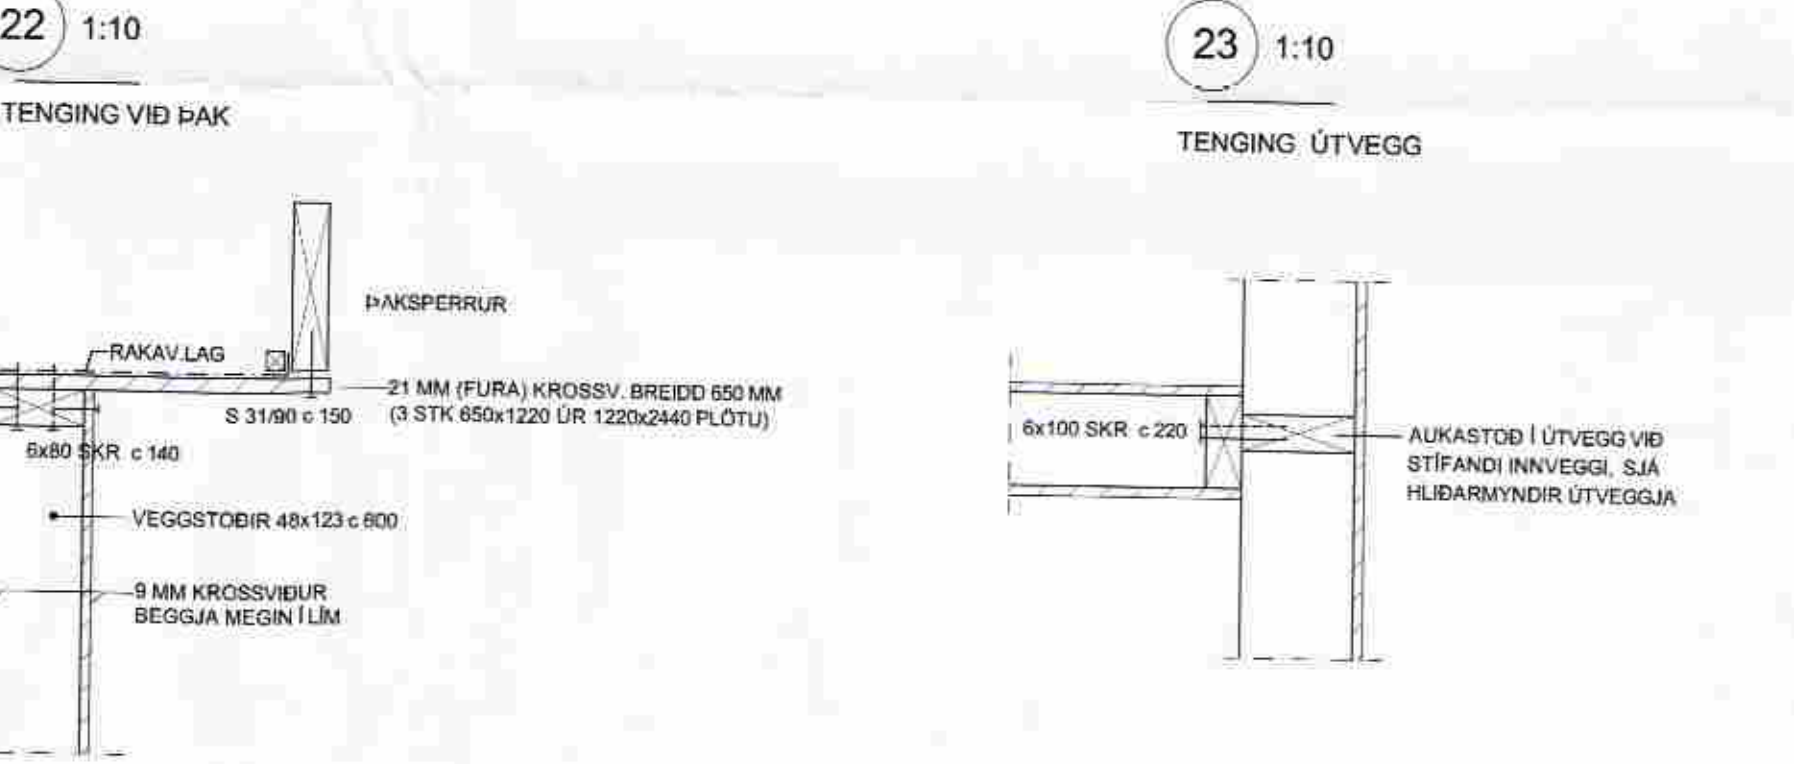

ÁSBORGIR 9 GRÍMSNES OG GRAFNINGSHREPPUR

BURÐARVIKI YFIRBYGGINGAR - SÉRMYNDIR OG SNID