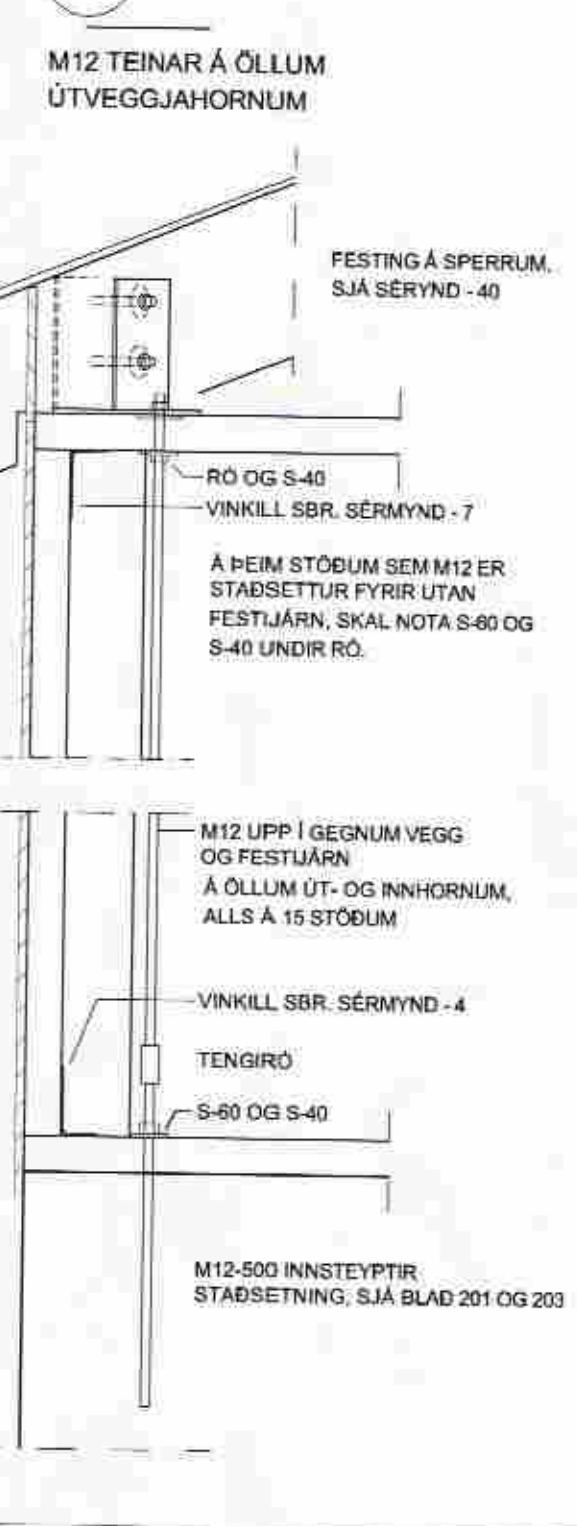

**ÚTVEGGIR**

(1 TIL 3 SÝNIR FESTINGU VEGGJA VID STEYPU)

**4 1:10**

SAMSETNING Á 2- OG 3-FÖLDUM STÖÐUM. 4-FALDAR STÖDIR BOLTAS SAMAN, SJÁ SÉRMYNDIR 3 OG 13 OG HLIDAMYNDIR

**SAMSETNING Á 90° ÚTHORNI**

**SAMSETNING Á 90° INNHORNI**