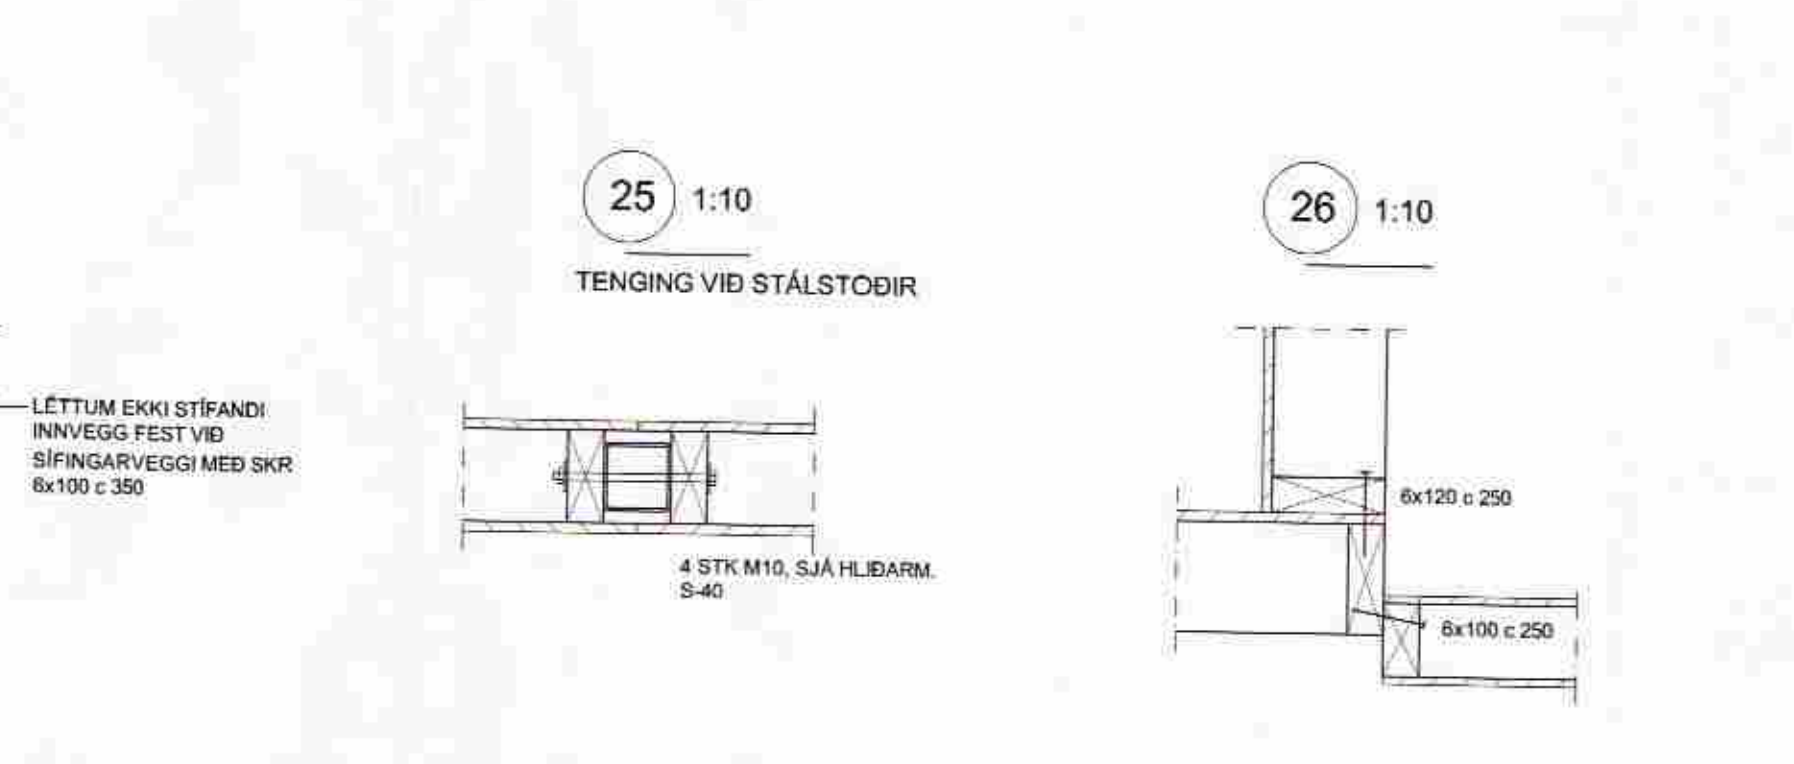

ÁSBORGIR 9 GRÍMSNES OG GRAFNINGSHREPPUR

BURÐARVIKI YFIRBYGGINGAR - SÉRMYNDIR OG SNID