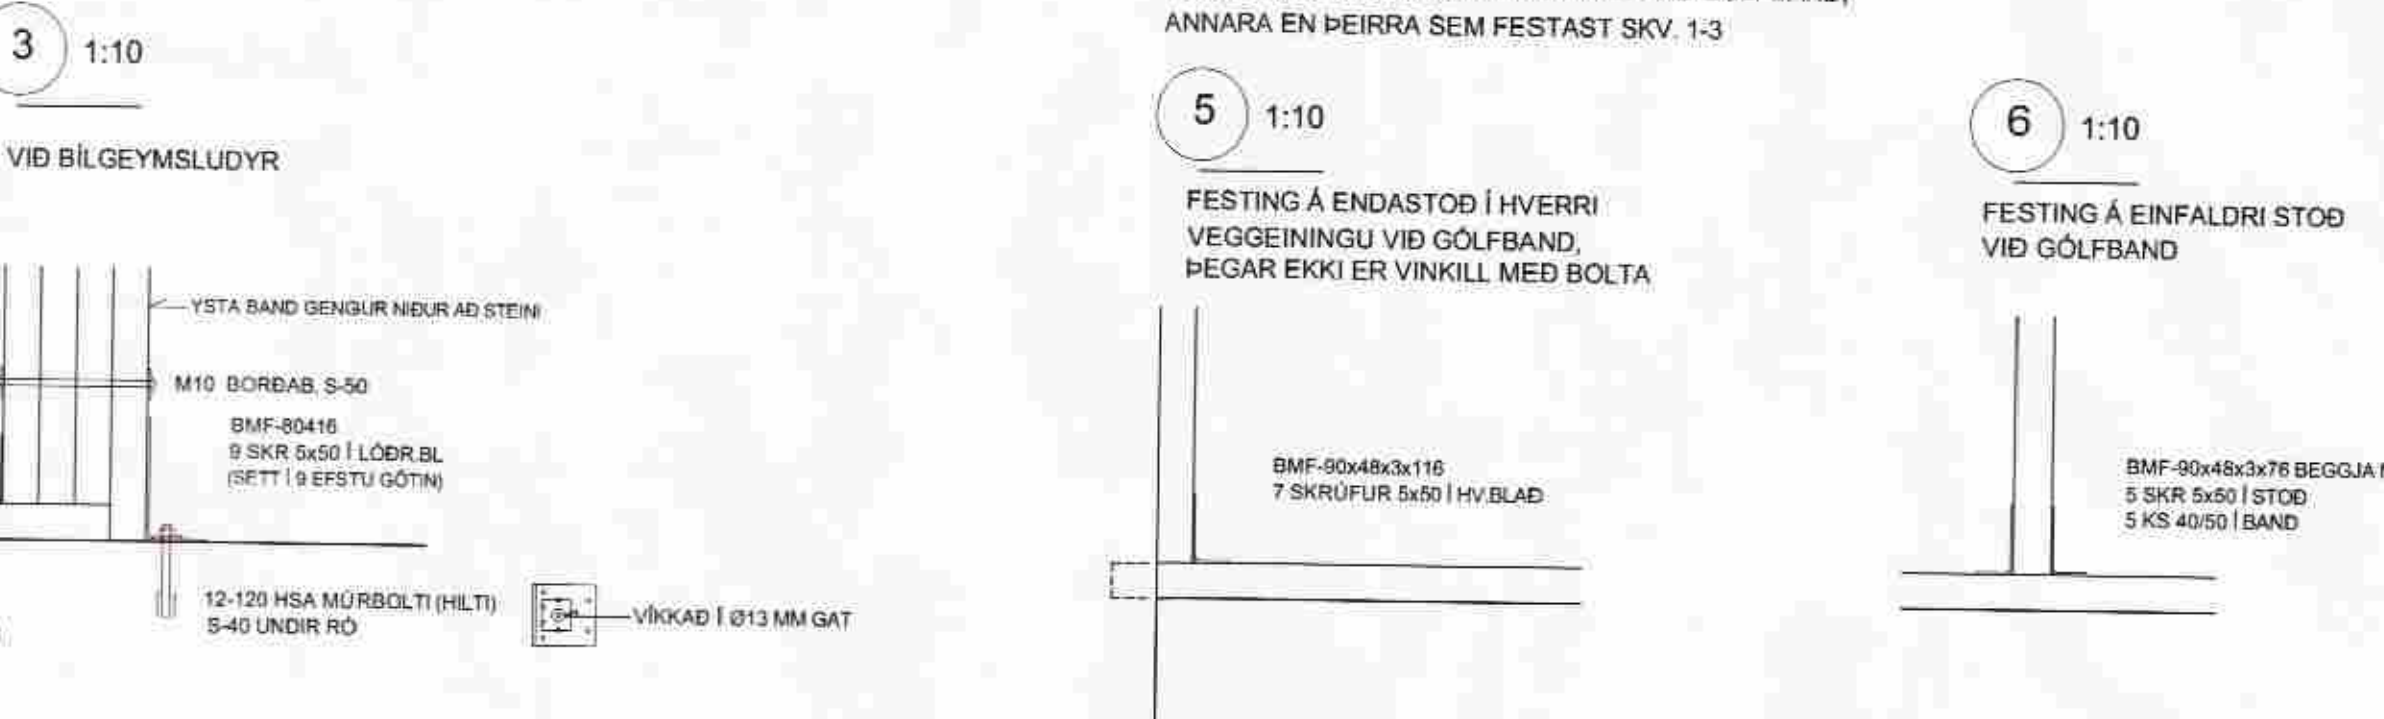

**ÚTVEGGIR**

(1 TIL 3 SÝNIR FESTINGU VEGGJA VID STEYPU)

**4 1:10**

SAMSETNING Á 2- OG 3-FÖLDUM STÖÐUM. 4-FALDAR STÖDIR BOLTAS SAMAN, SJÁ SÉRMYNDIR 3 OG 13 OG HLIDAMYNDIR

**SAMSETNING Á 90° ÚTHORNI**

**SAMSETNING Á 90° INNHORNI**

**SAMSETNING Á 135° ÚTHORNI**

**STÍFINDI INNVEGGIR**

**ÁSBORGIR 9 GRÍMSNES OG GRAFNINGSHREPPUR**

BURÐARVIKI YFIRBYGGINGAR - SÉRMYNDIR OG SNID