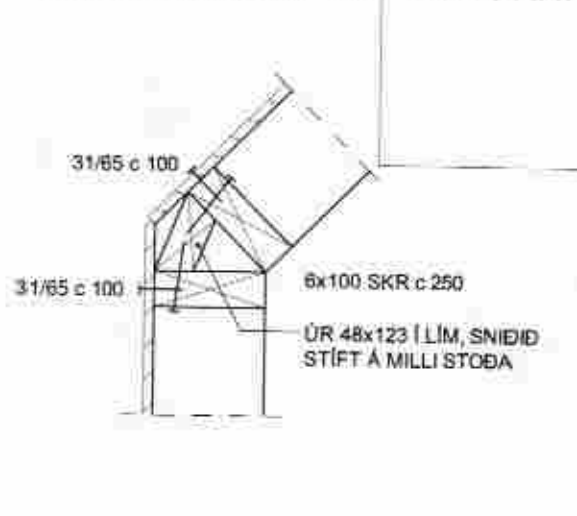

SAMSETNING Á 135° ÚTHORNI