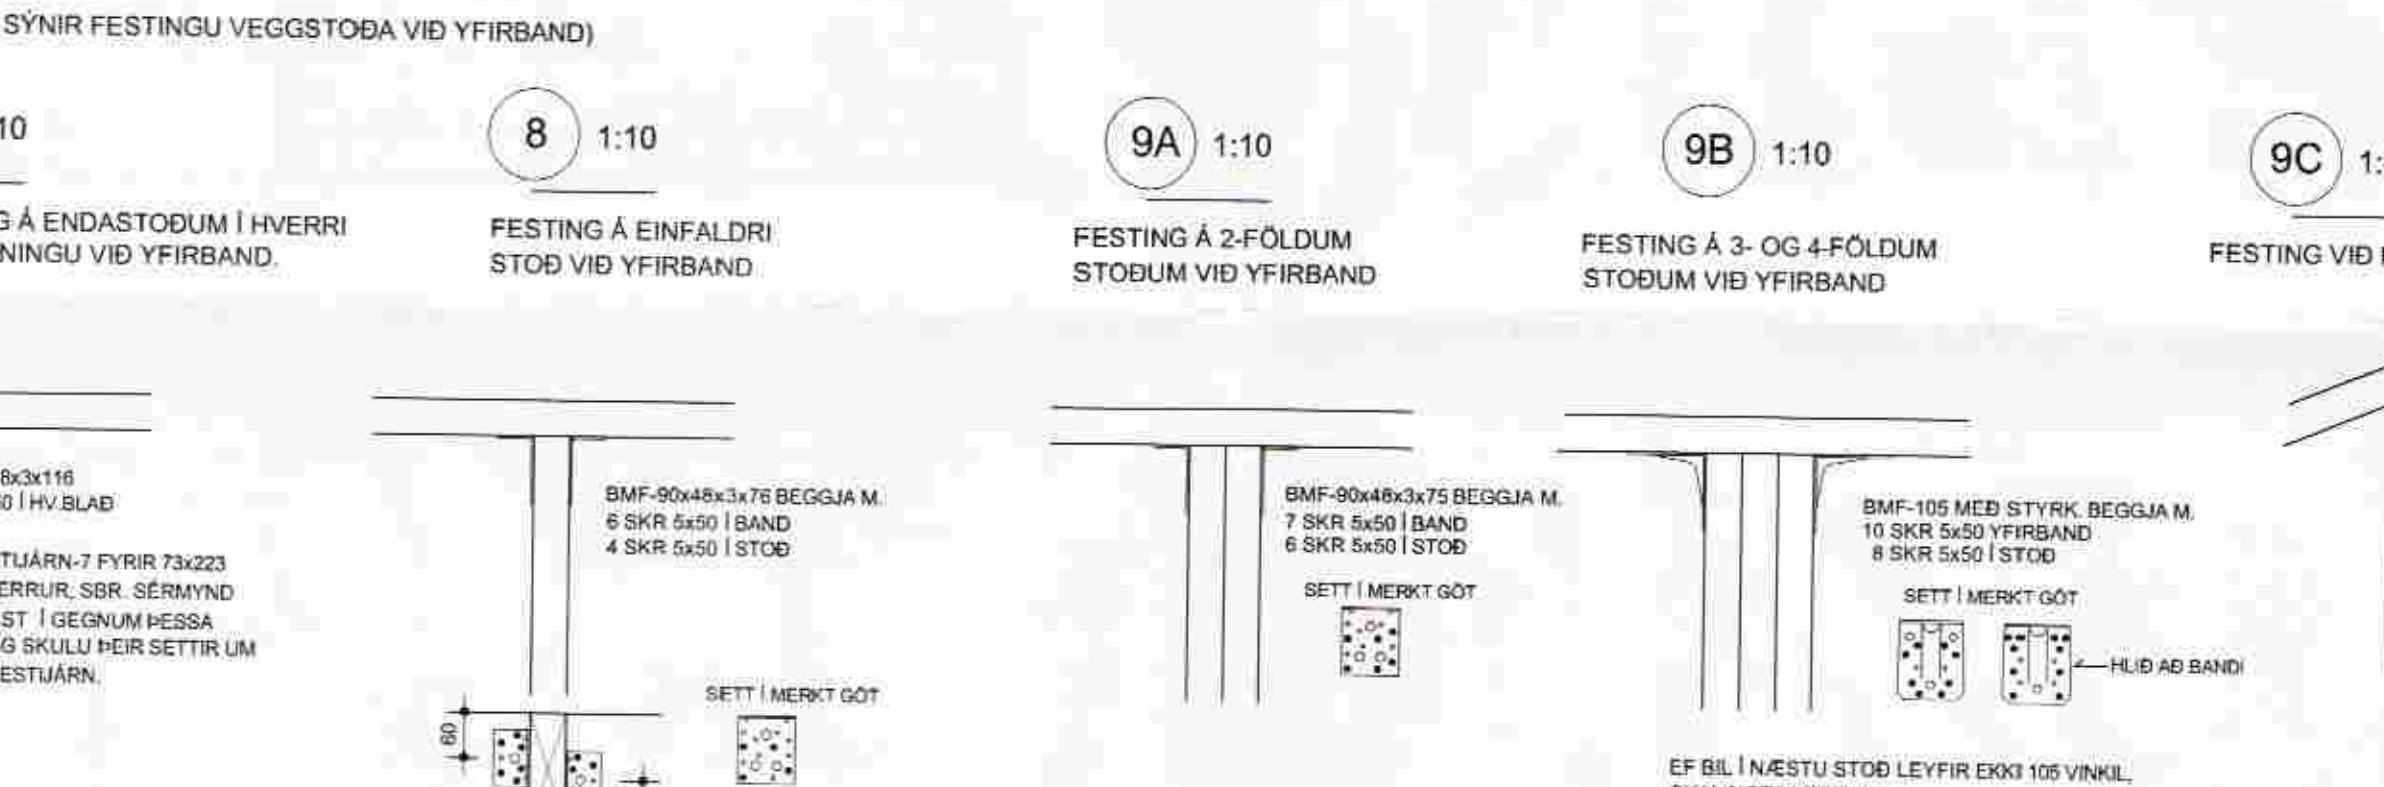

**ÚTVEGGIR**

(1 TIL 3 SÝNIR FESTINGU VEGGJA VID STEYPU)

**4 1:10**

SAMSETNING Á 2- OG 3-FÖLDUM STÖÐUM. 4-FALDAR STÖDIR BOLTAS SAMAN, SJÁ SÉRMYNDIR 3 OG 13 OG HLIDAMYNDIR

**SAMSETNING Á 90° ÚTHORNI**

**SAMSETNING Á 90° INNHORNI**

**SAMSETNING Á 135° ÚTHORNI**

**STÍFINDI INNVEGGIR**

**ÁSBORGIR 9 GRÍMSNES OG GRAFNINGSHREPPUR**

BURÐARVIKI YFIRBYGGINGAR - SÉRMYNDIR OG SNID