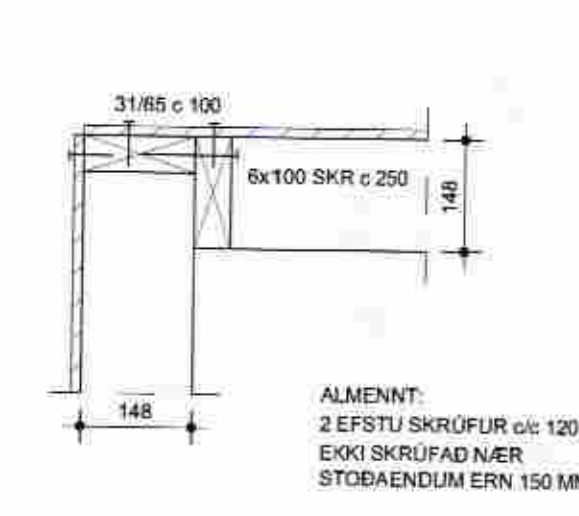

**ÚTVEGGIR**

(1 TIL 3 SÝNIR FESTINGU VEGGJA VID STEYPU)

**4 1:10**

SAMSETNING Á 2- OG 3-FÖLDUM STÖÐUM. 4-FALDAR STÖDIR BOLTAS SAMAN, SJÁ SÉRMYNDIR 3 OG 13 OG HLIDAMYNDIR

**SAMSETNING Á 90° ÚTHORNI**

**SAMSETNING Á 90° INNHORNI**