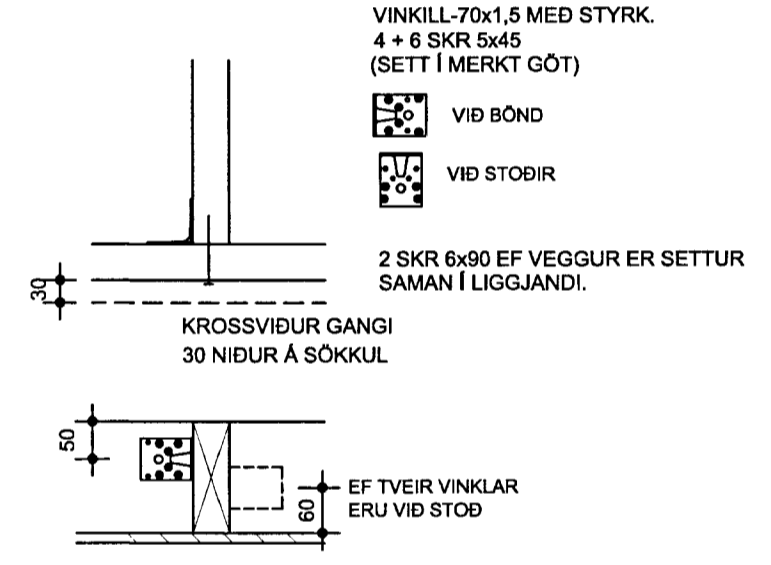

4 1:10

SUÐURHLID

SNID A-A

MÓTTEKID
15 OKT. 2013
Byggingafræðingur / Architect

SAMSETNING VEGGHORNA

5 1:10

SUÐURHLID

6 1:10

SUÐURHLID

7 1:10

SUÐURHLID

8 1:10

SUÐURHLID

12 1:10

AUSTURHLID

9 1:10