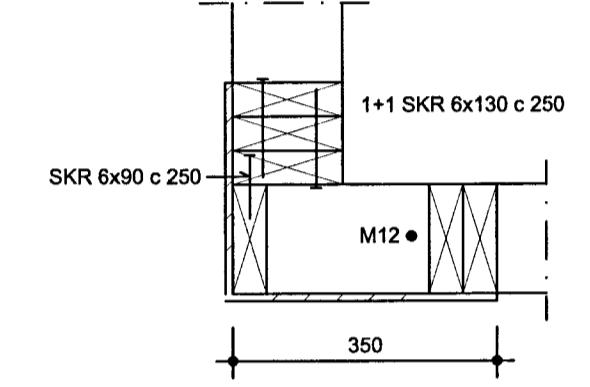

4 1:10

SUÐURHLID

SNID A-A

MÓTTEKID
15 OKT. 2013
Byggingafræðingur / Architect

SAMSETNING VEGGHORNA

5 1:10

SUÐURHLID

6 1:10