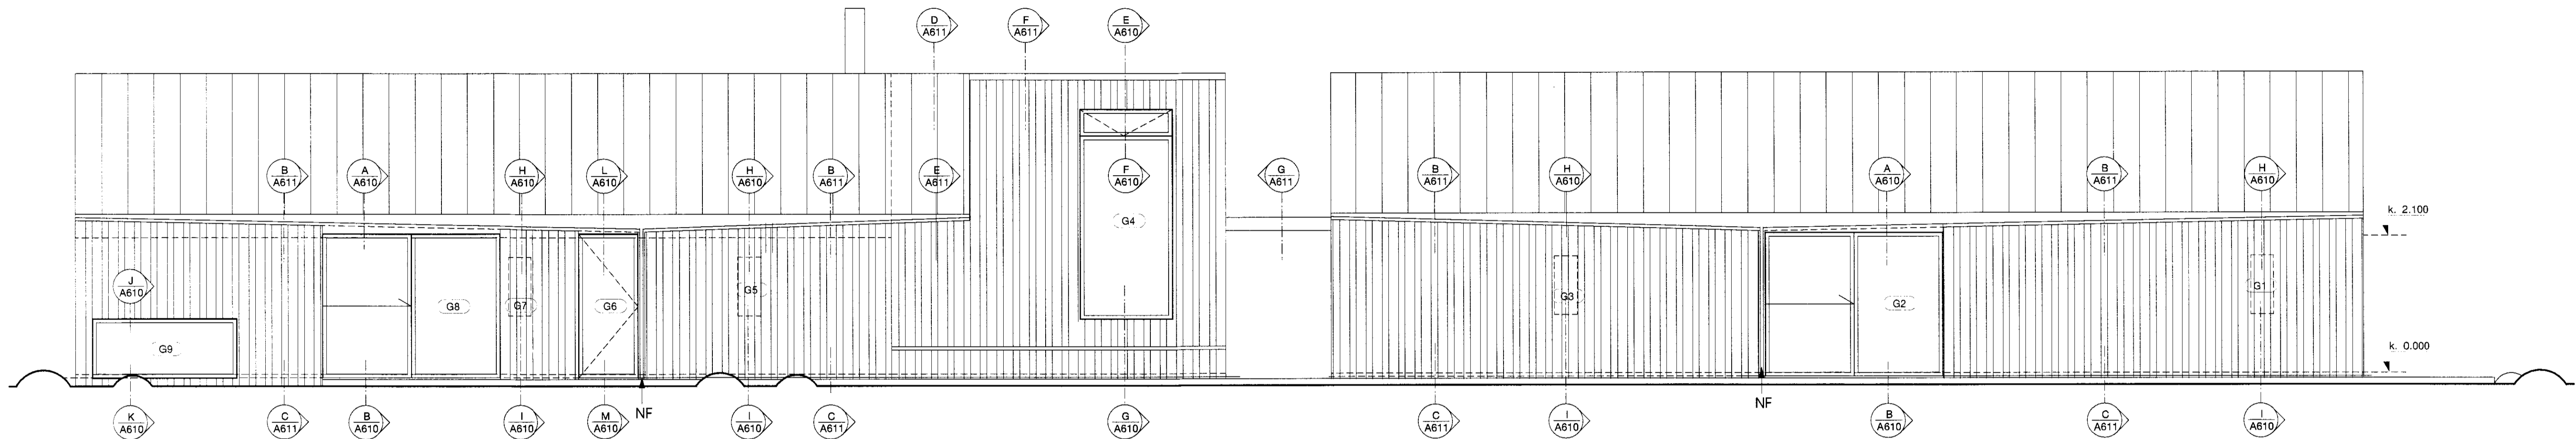

breyt. dags. teiknað lýsing

Útlit A

Útlit B

Útlit C

Útlit D

202312.  
Hvítugu 12

verk **Sumarhús í landi Krínglu II**

verkkaupi Kristín Sigfríður Garðarsdóttir  
Halldór Hreinsson

m.k.v. A1 = 1:5  
A3 = 1:10

dags. október 2008

teiknað ÖB/MH

Margrét Harðardóttir arkitekt FAÍ  
14 05 59 - 2459

Steve Christer arkitekt FAÍ  
08 03 60 - 3639

**STUDIO GRANDA** Smiðjustigur 11b  
Reykjavík  
IS-101  
Ísland