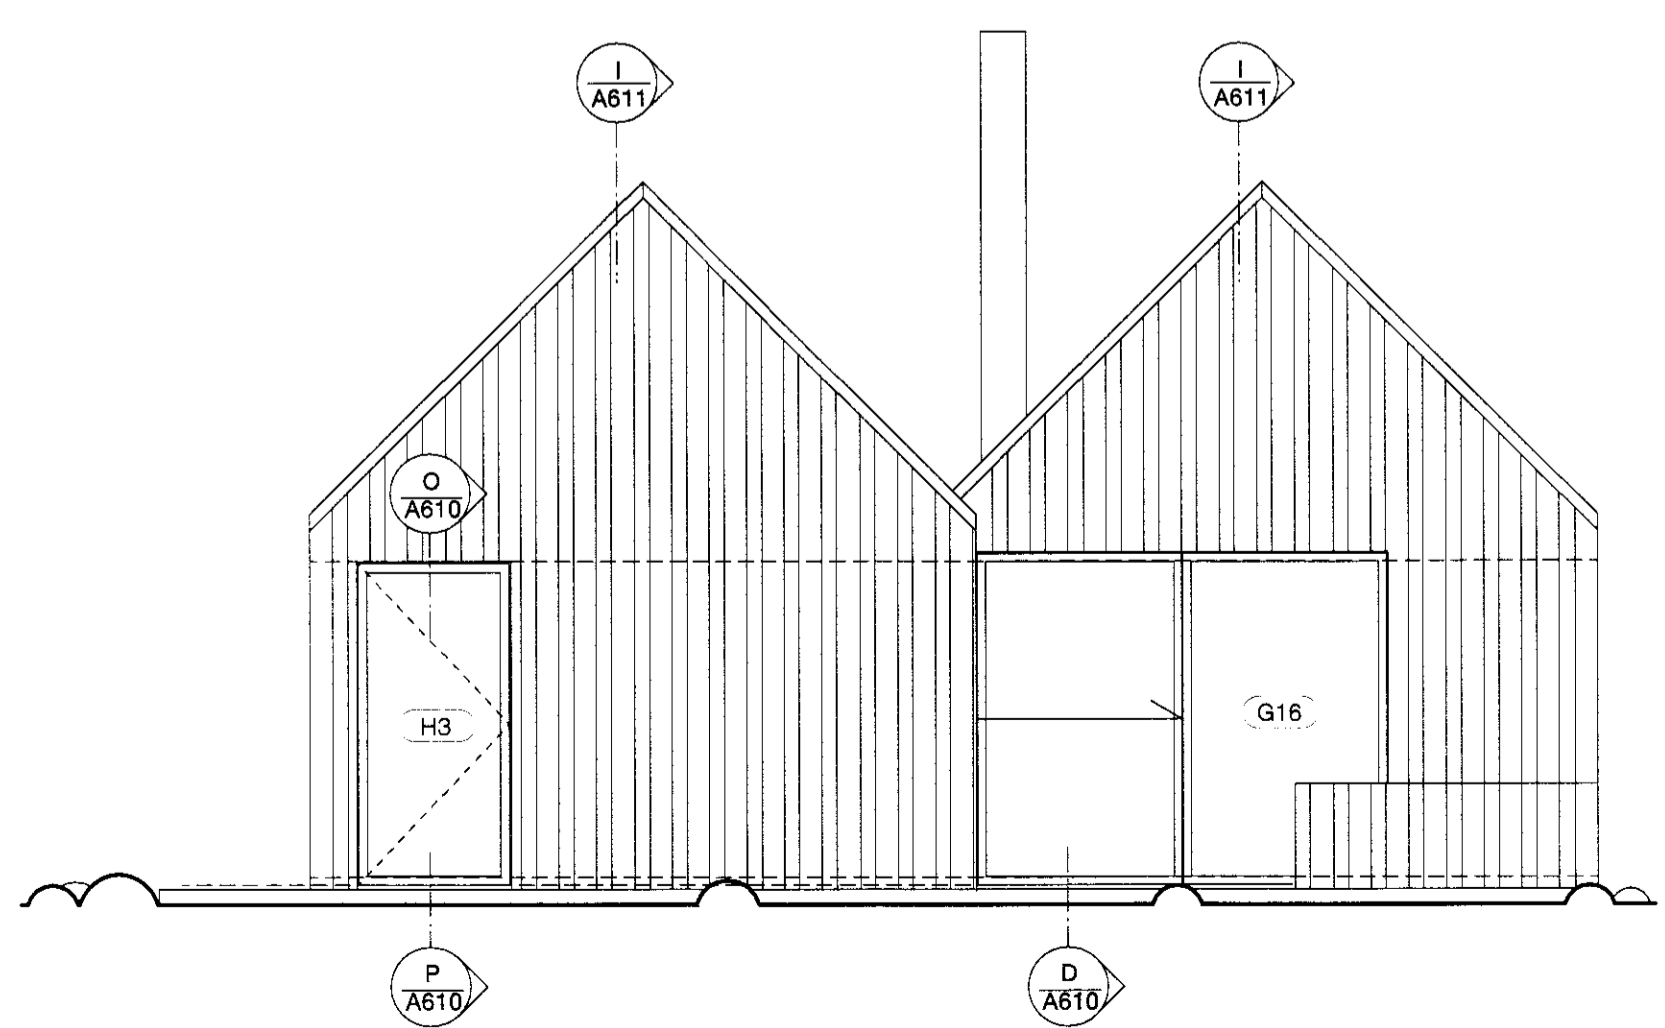

breyt. dags. teiknað lýsing

Útlit A

Útlit B

Útlit C

Útlit D

202312.  
Hvítugu 12

verk **Sumarhús í landi Krínglu II**

verkkaupi Kristín Sigfríður Garðarsdóttir  
Halldór Hreinsson

m.k.v. A1 = 1:5  
A3 = 1:10

dags. október 2008

teiknað ÖB/MH

Margrét Harðardóttir arkitekt FAÍ  
14 05 59 - 2459

Steve Christer arkitekt FAÍ  
08 03 60 - 3639

**STUDIO GRANDA** Smiðjustigur 11b  
Reykjavík  
IS-101  
Ísland