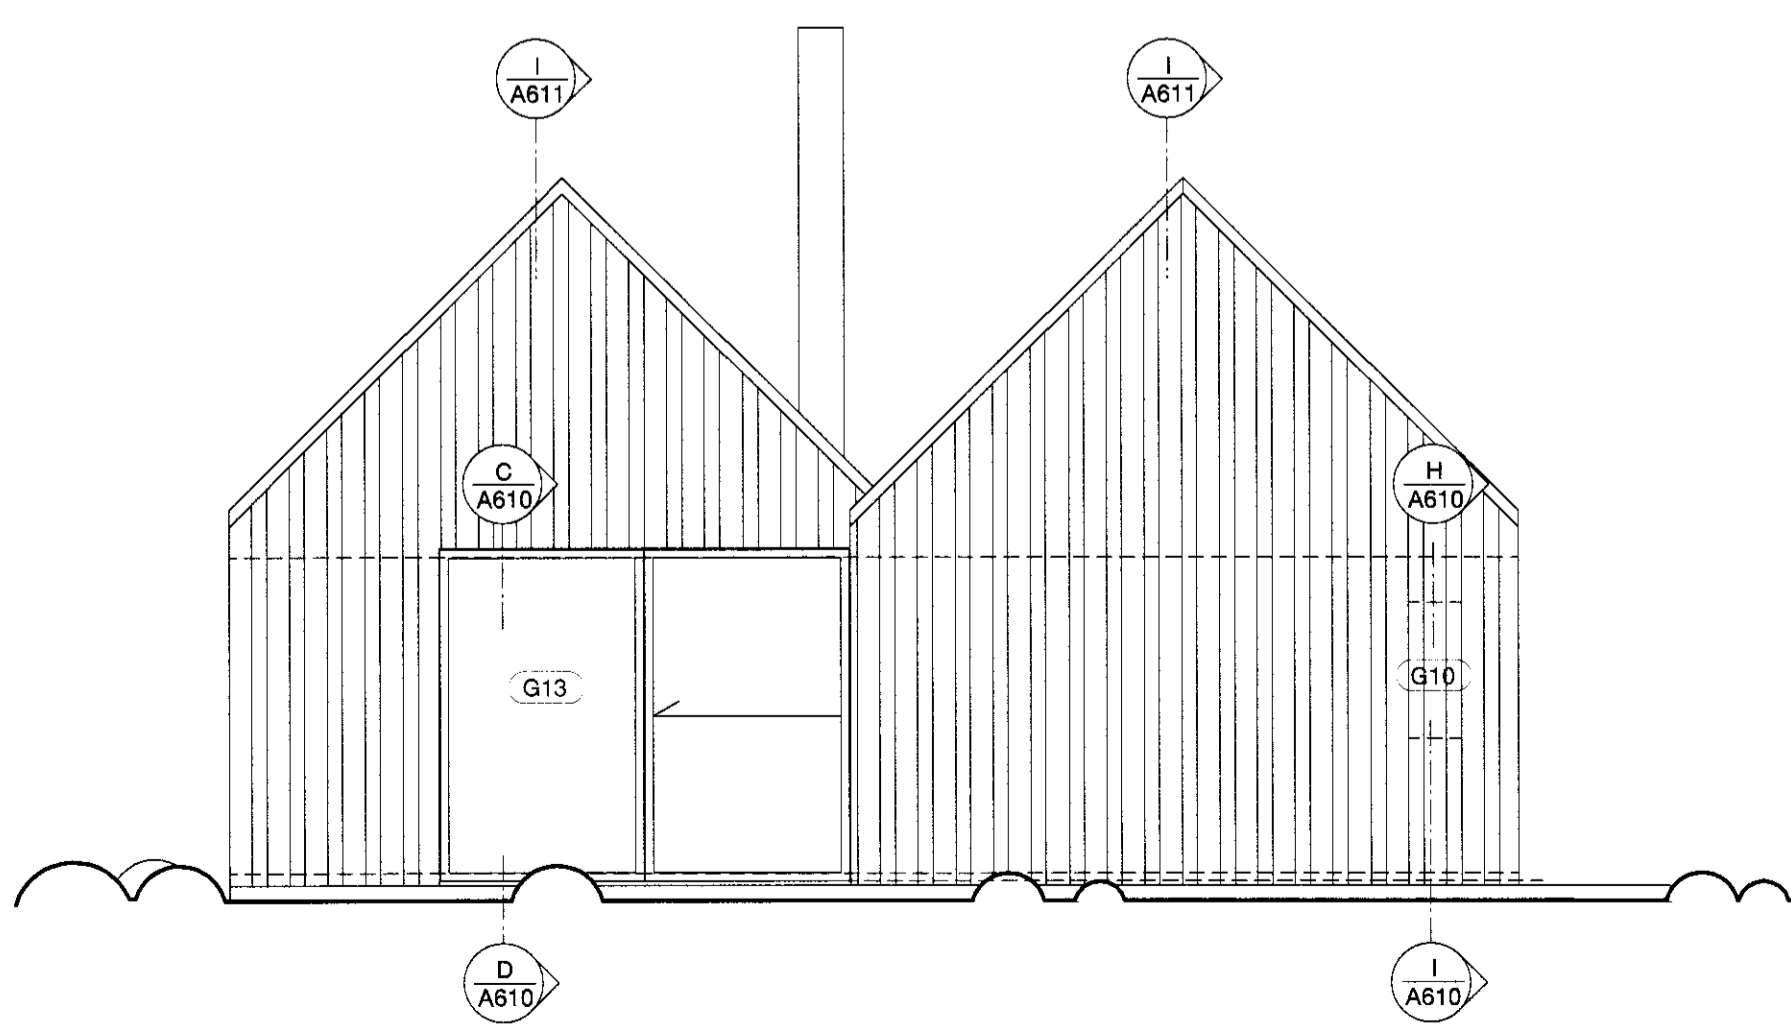

breyt. dags. teiknað lýsing

Útlit A

Útlit B

Útlit C

Útlit D

202312.  
Hvítugu 12

verk **Sumarhús í landi Krínglu II**

verkkaupi Kristín Sigfríður Garðarsdóttir  
Halldór Hreinsson

m.k.v. A1 = 1:5  
A3 = 1:10

dags. október 2008

teiknað ÖB/MH

Margrét Harðardóttir arkitekt FAÍ  
14 05 59 - 2459

Steve Christer arkitekt FAÍ  
08 03 60 - 3639

**STUDIO GRANDA** Smiðjustigur 11b  
Reykjavík  
IS-101  
Ísland