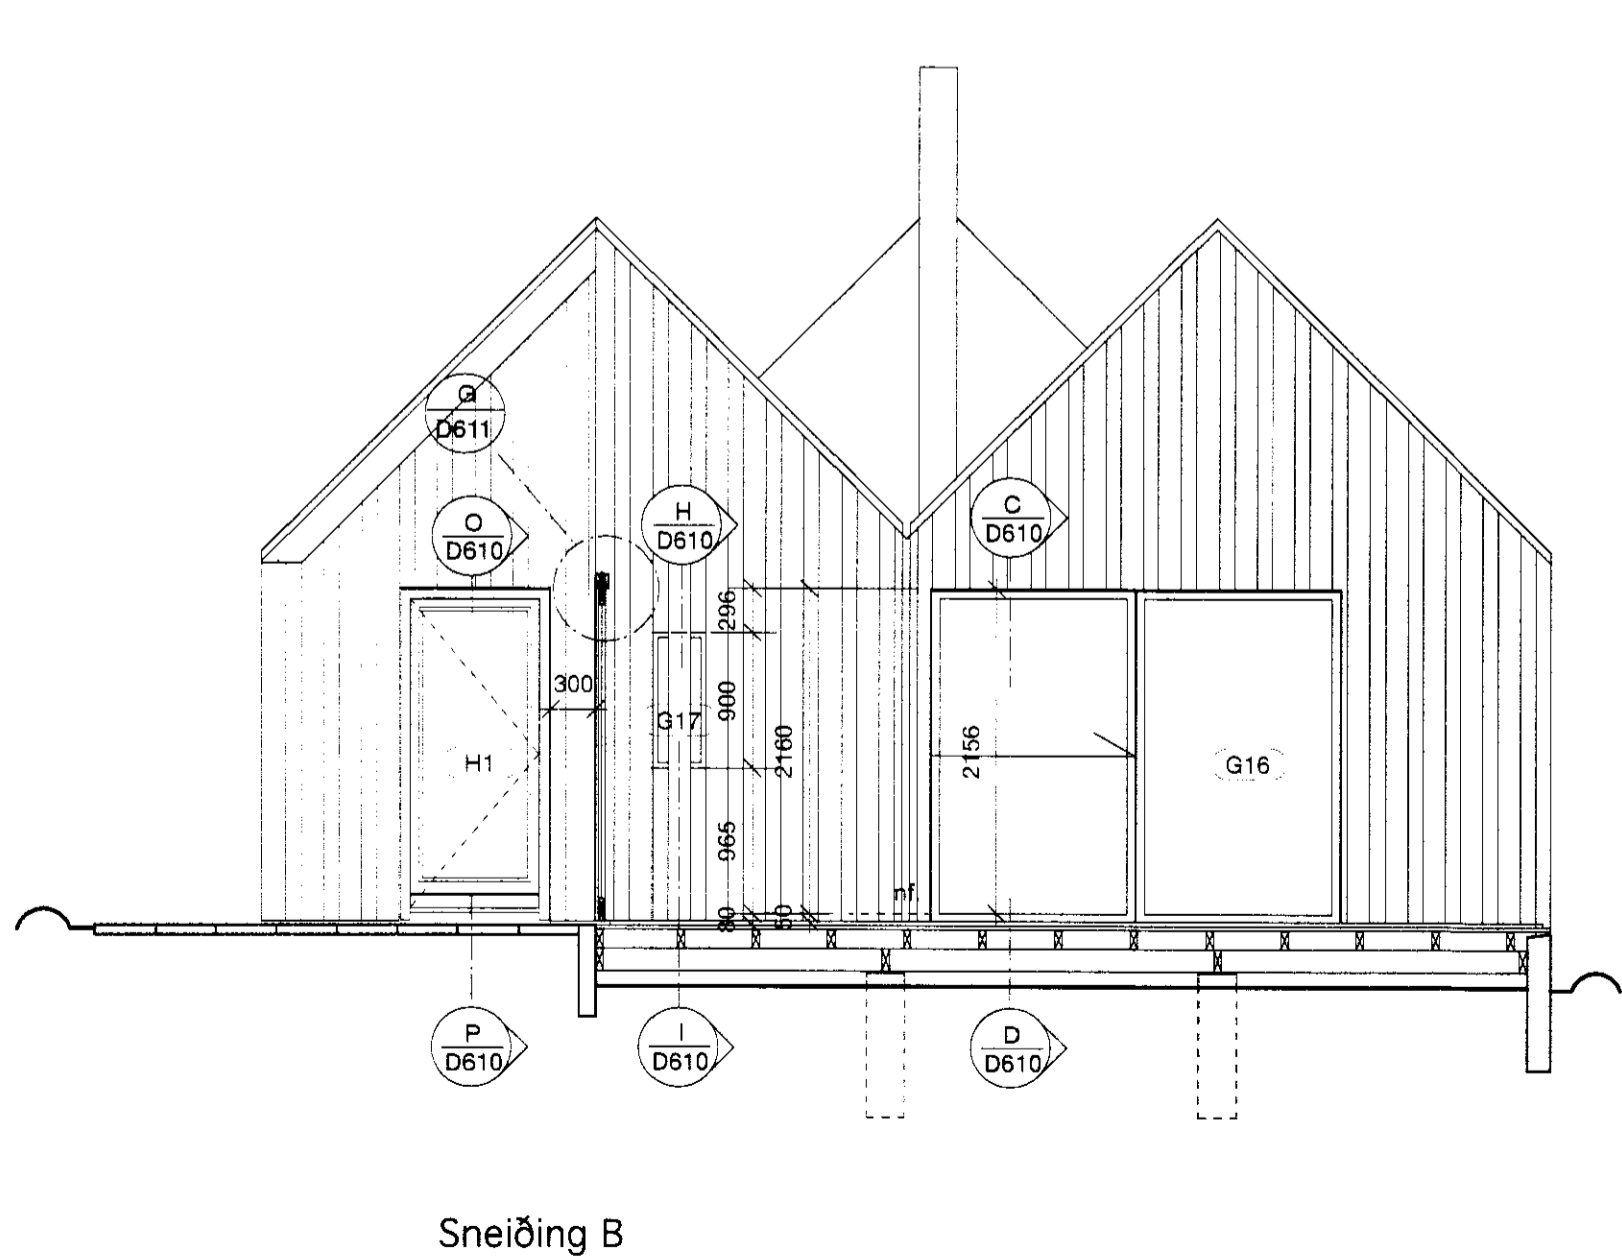

breyt. dags. teiknað lýsing  
 B 03.07.12 MH Almennar lagfæringar

verk **Sumarhús í landi Krínglu II**  
 verkkaupi Kristín Sigríður Garðarsdóttir  
 teikning Halldór Hreinsson  
 m.k.v. A1 = 1:5  
 dags. A3 = 1:10  
 teiknað október 2008  
 ÓB/MH  
 Margrét Harðardóttir arkitekt FAÍ  
 14 05 59 - 2459  
 Steve Christer arkitekt FAÍ  
 08 03 60 - 3639