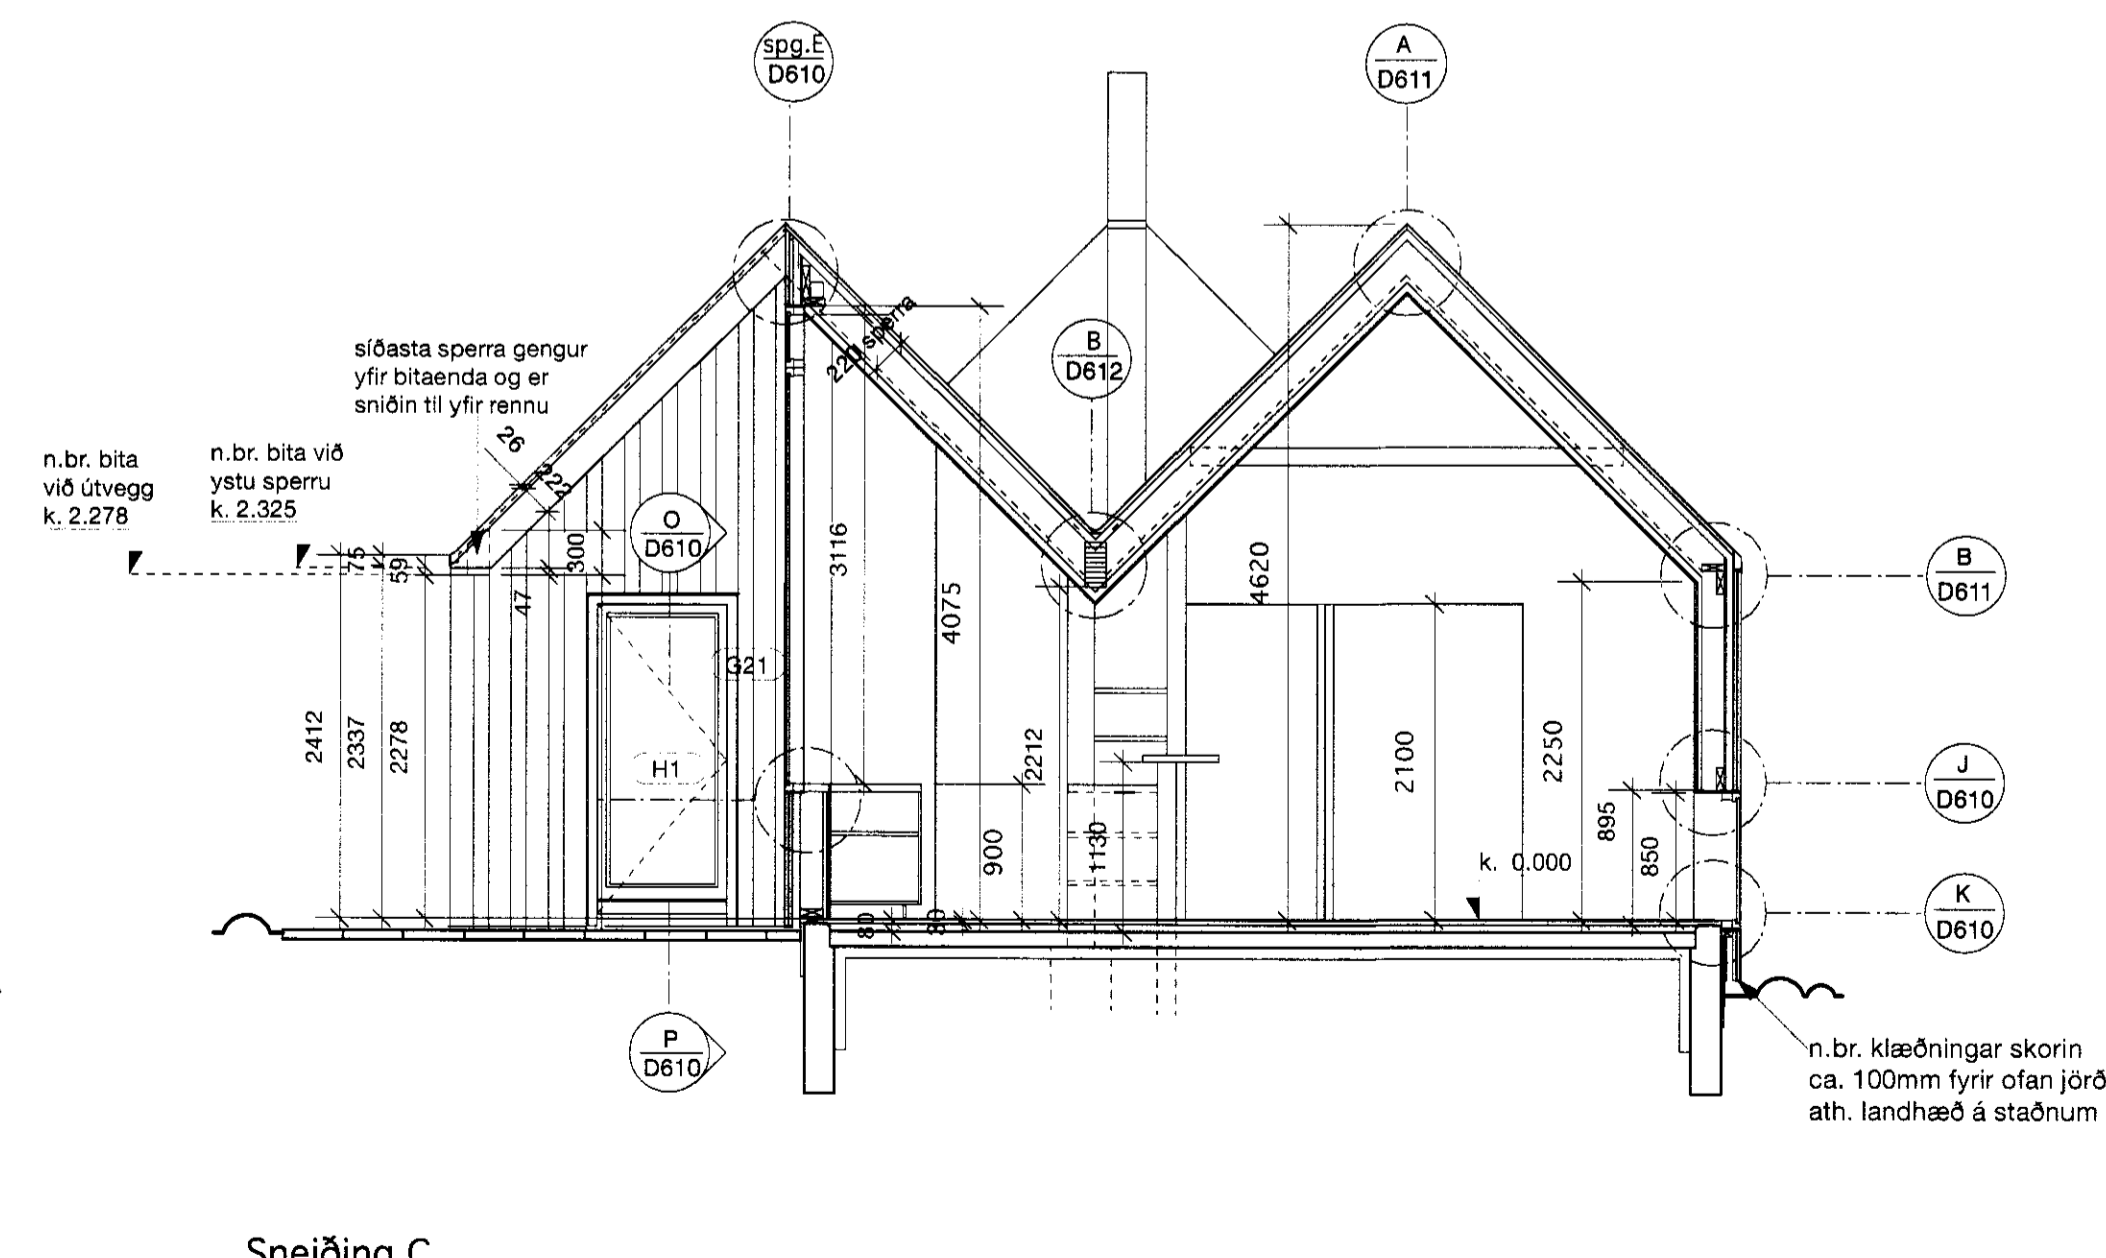

breyt. dags. teiknað lýsing  
 B 03.07.12 MH Almennar lagfæringar

verk **Sumarhús í landi Krínglu II**  
 verkkaupi Kristín Sigríður Garðarsdóttir  
 teikning Halldór Hreinsson  
 m.k.v. A1 = 1:5  
 dags. A3 = 1:10  
 teiknað október 2008  
 ÓB/MH  
 Margrét Harðardóttir arkitekt FAÍ  
 14 05 59 - 2459  
 Steve Christer arkitekt FAÍ  
 08 03 60 - 3639