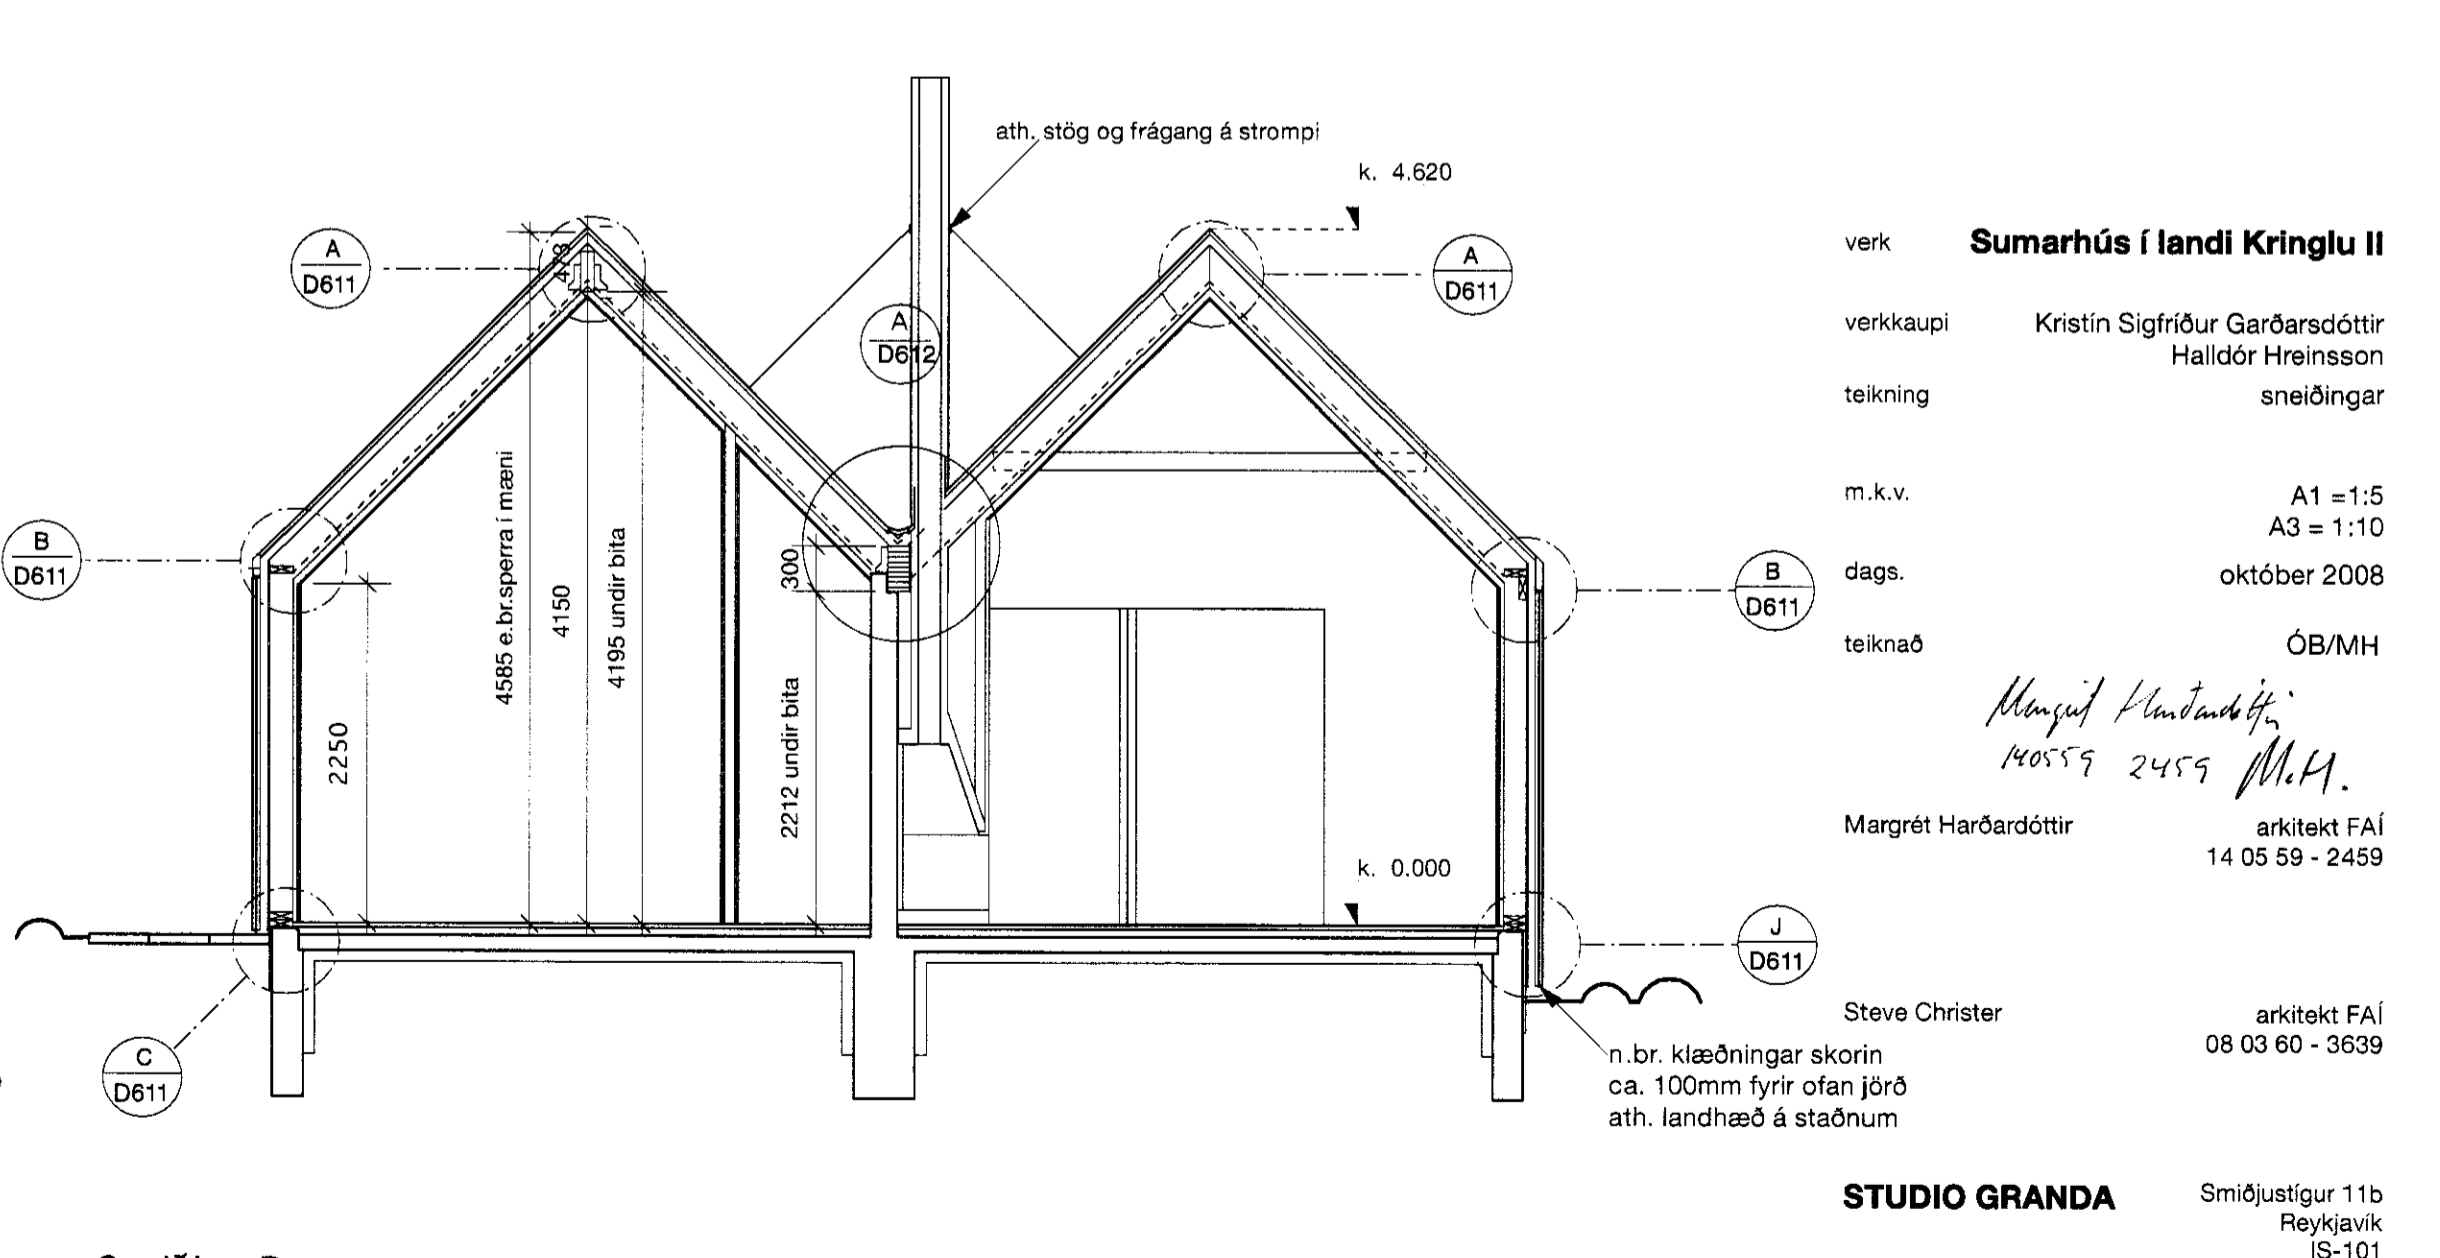

breyt. dags. teiknað lýsing  
 B 03.07.12 MH Almennar lagfæringar

verk **Sumarhús í landi Krínglu II**  
 verkkaupi Kristín Sigríður Garðarsdóttir  
 teikning Halldór Hreinsson  
 m.k.v. A1 = 1:5  
 dags. A3 = 1:10  
 teiknað október 2008  
 ÓB/MH  
 Margrét Harðardóttir arkitekt FAÍ  
 14 05 59 - 2459  
 Steve Christer arkitekt FAÍ  
 08 03 60 - 3639