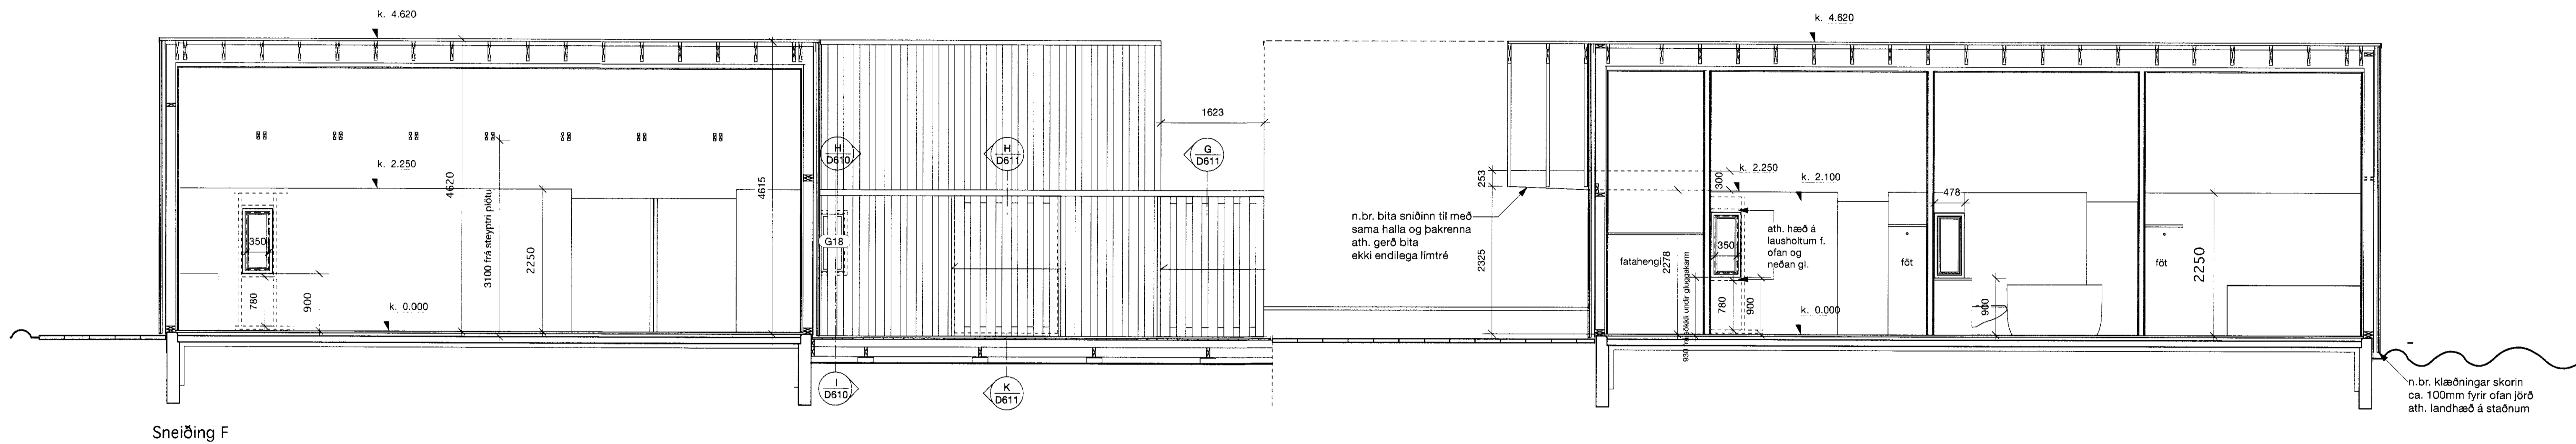

breyt. dags. teiknað lýsing  
 B 03.07.12 MH Almennar lagfæringar

verk **Sumarhús í landi Krínglu II**  
 verkkaupi Kristín Sigríður Garðarsdóttir  
 teikning Halldór Hreinsson  
 m.k.v. A1 = 1:5  
 dags. A3 = 1:10  
 teiknað október 2008  
 ÓB/MH  
 Margrét Harðardóttir arkitekt FAÍ  
 14 05 59 - 2459  
 Steve Christer arkitekt FAÍ  
 08 03 60 - 3639