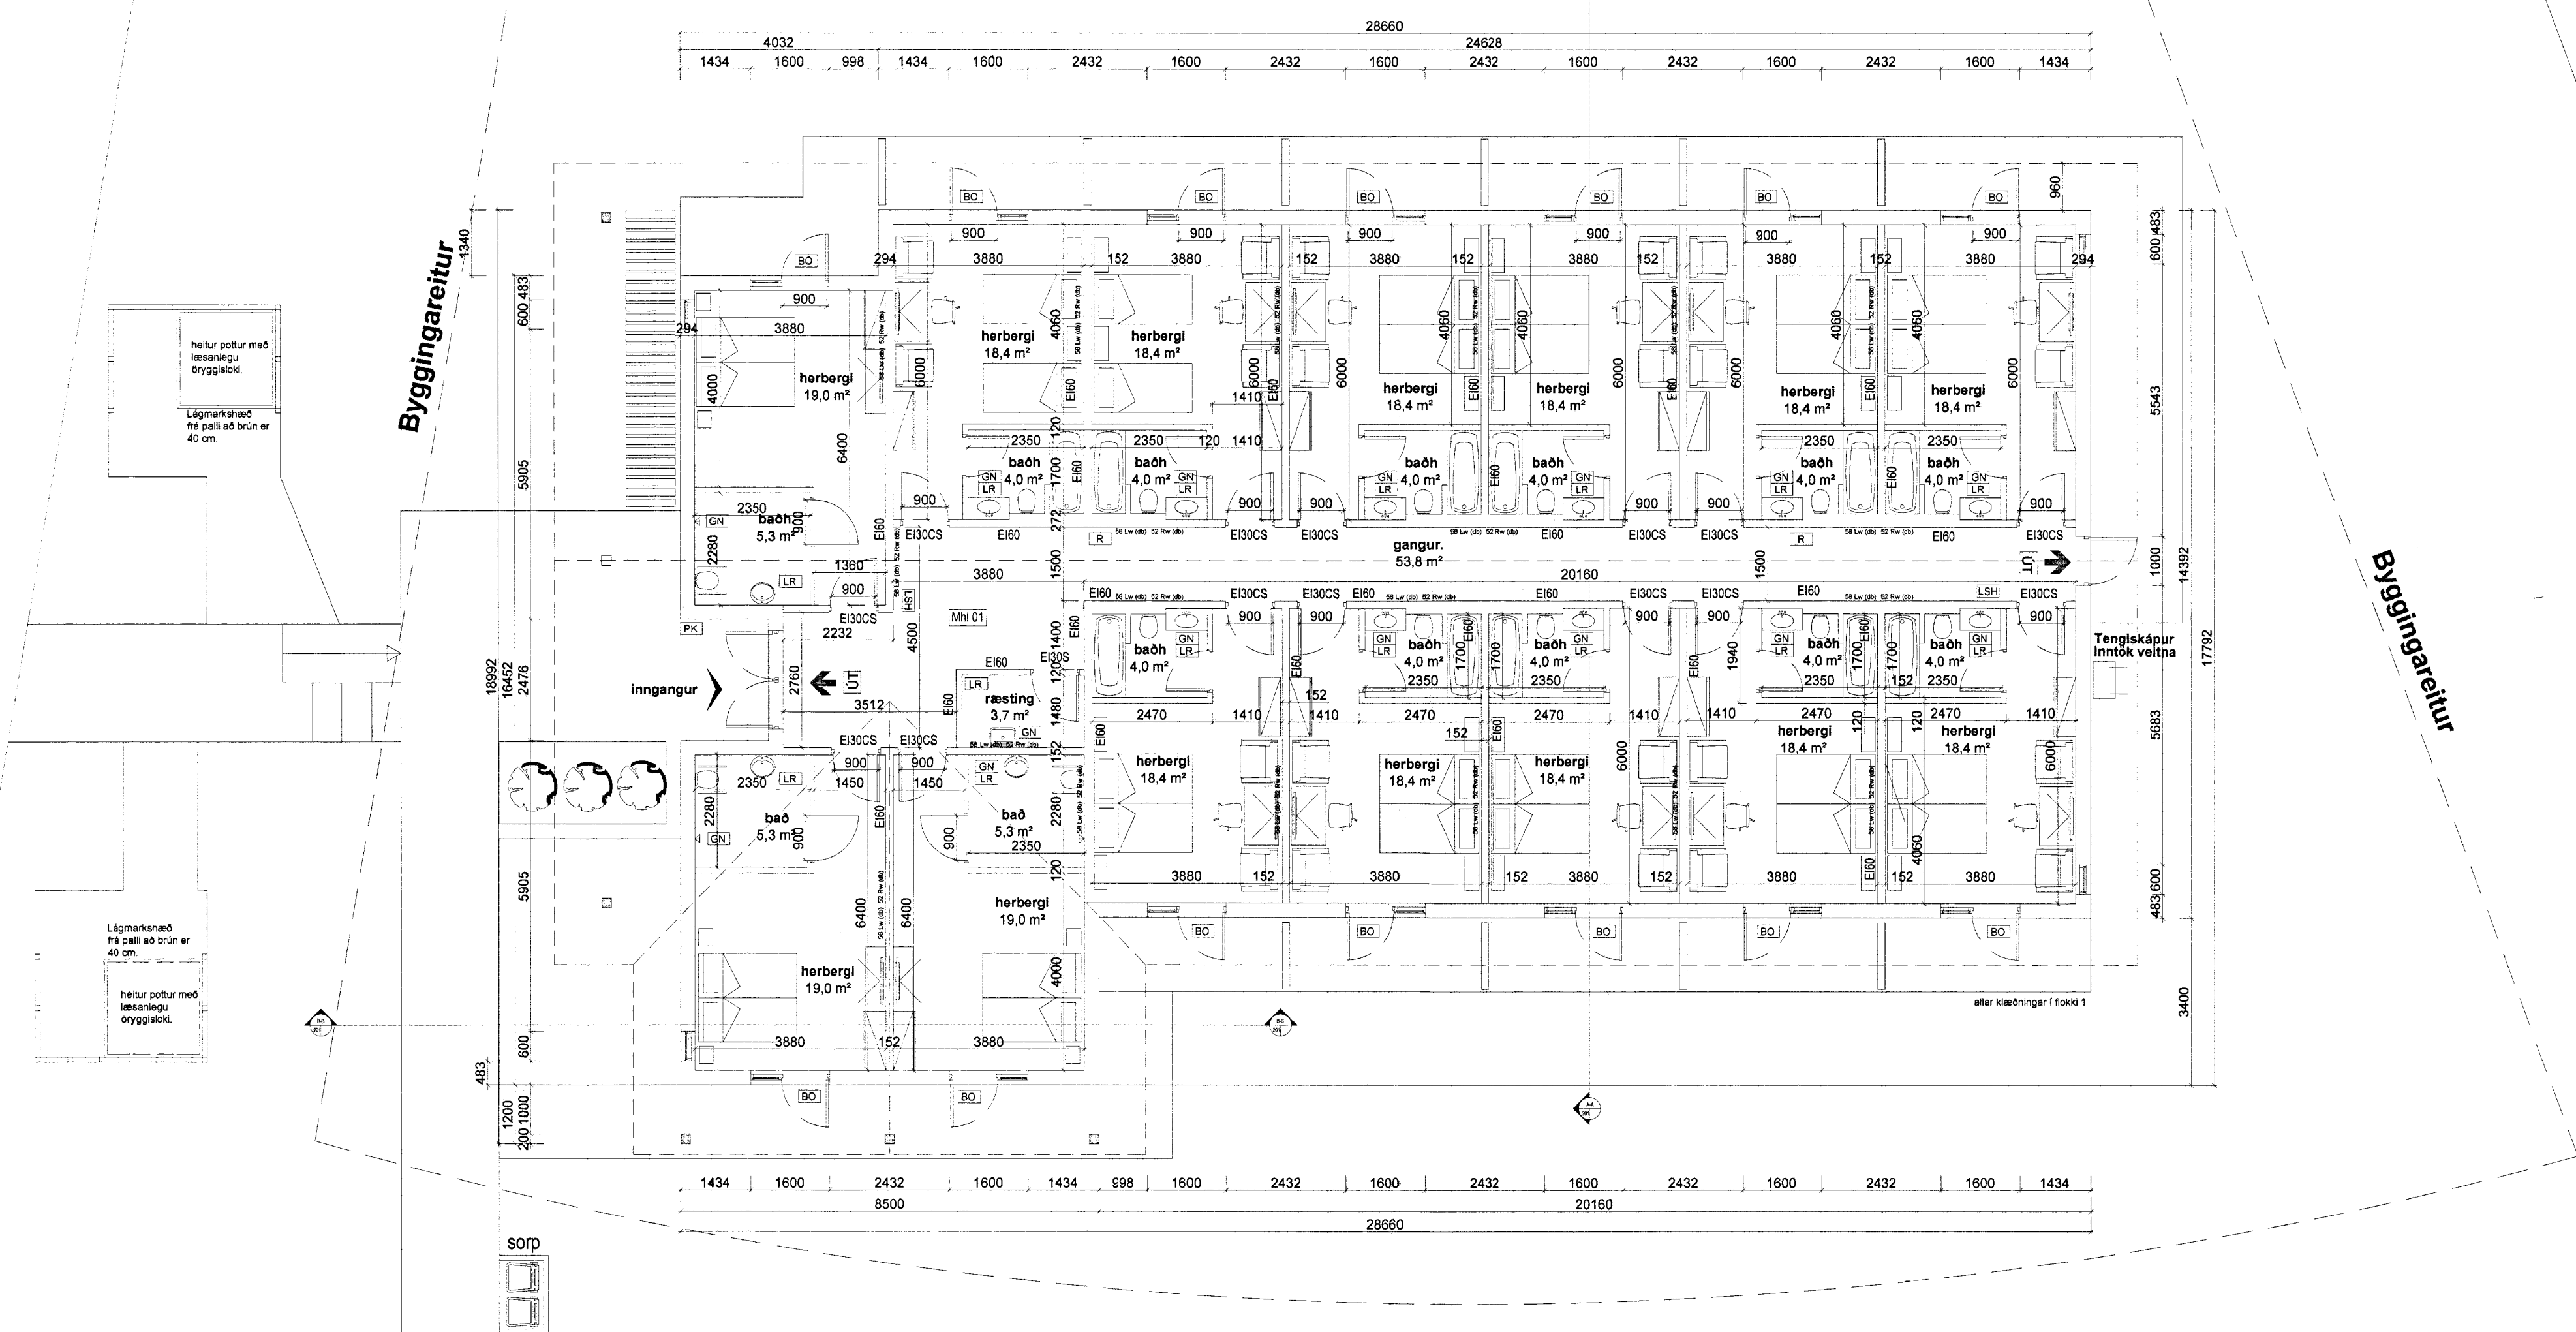

21
 Gk= 35,40
 F= 4449 m²
 ST.GR. 1330-0210

14 bílastæði

Húsið er teiknað af JAT Hönnun.
 Jeannot A. Tsirengé arkitekt
 og umhverfisheduði.

Útg. Daga Skýring Br. af

ÁSBORGIR 21
 GRÍMSNESI
 GRUNNMÝND

Teiknað af: OKF
 Yfirfarja af: OKF
 Dagsetning: 27.09.2013
 Mælikvæði: 1:100
 Hálfór Guðmundsson 140549-2439
 Freyr Frotason 170470-4869
 Ólafur Kj. Finnþorsson 280209-3229
 Ragnar Auðurinn Sigurðsson 230160-4499
 Samúel Guðmundsson 011083-4039