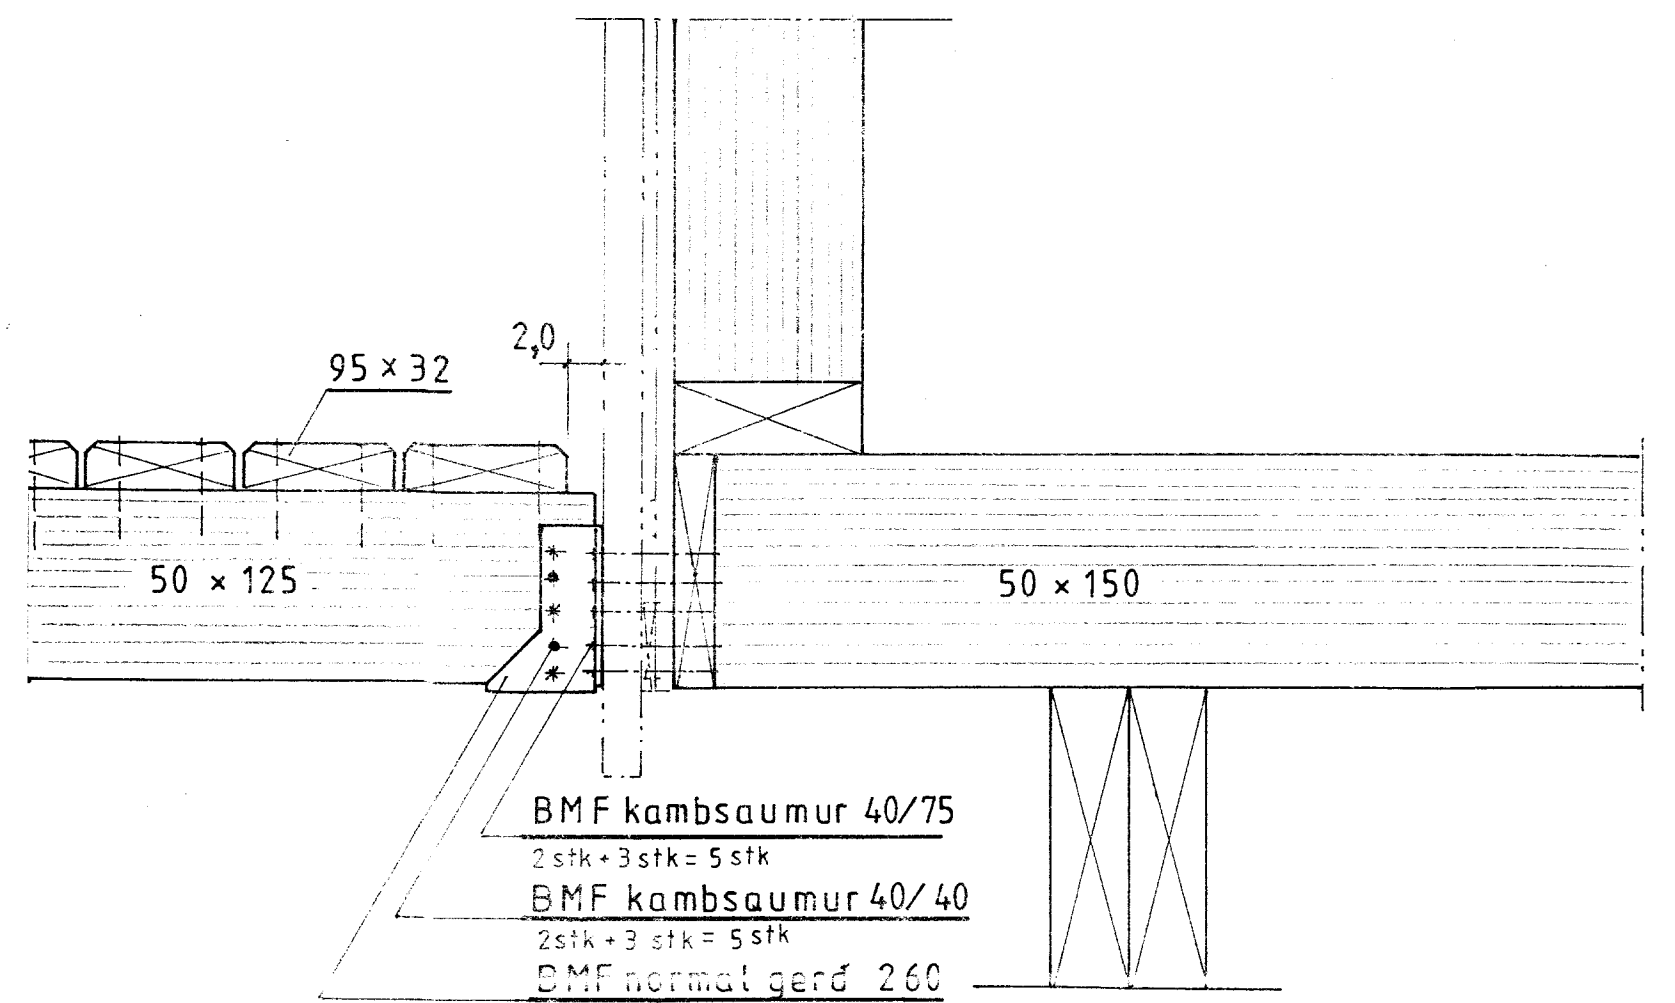

Séd frá 'X'

Séd frá 'Z'

Mkv 1:50	Lód í sumarhúsa svæðinu 'Hraunborgir' Grímsnes og Grafningshreppi, Arnassýslu Lód nr.13 Yálfasteinssund. 5180m ²	TEIKNIVANGUR
Dags de 1/01	Eigandi: Einar Steingrímsson, kt. 311247 3609	
NF 134-4	GÓLF	