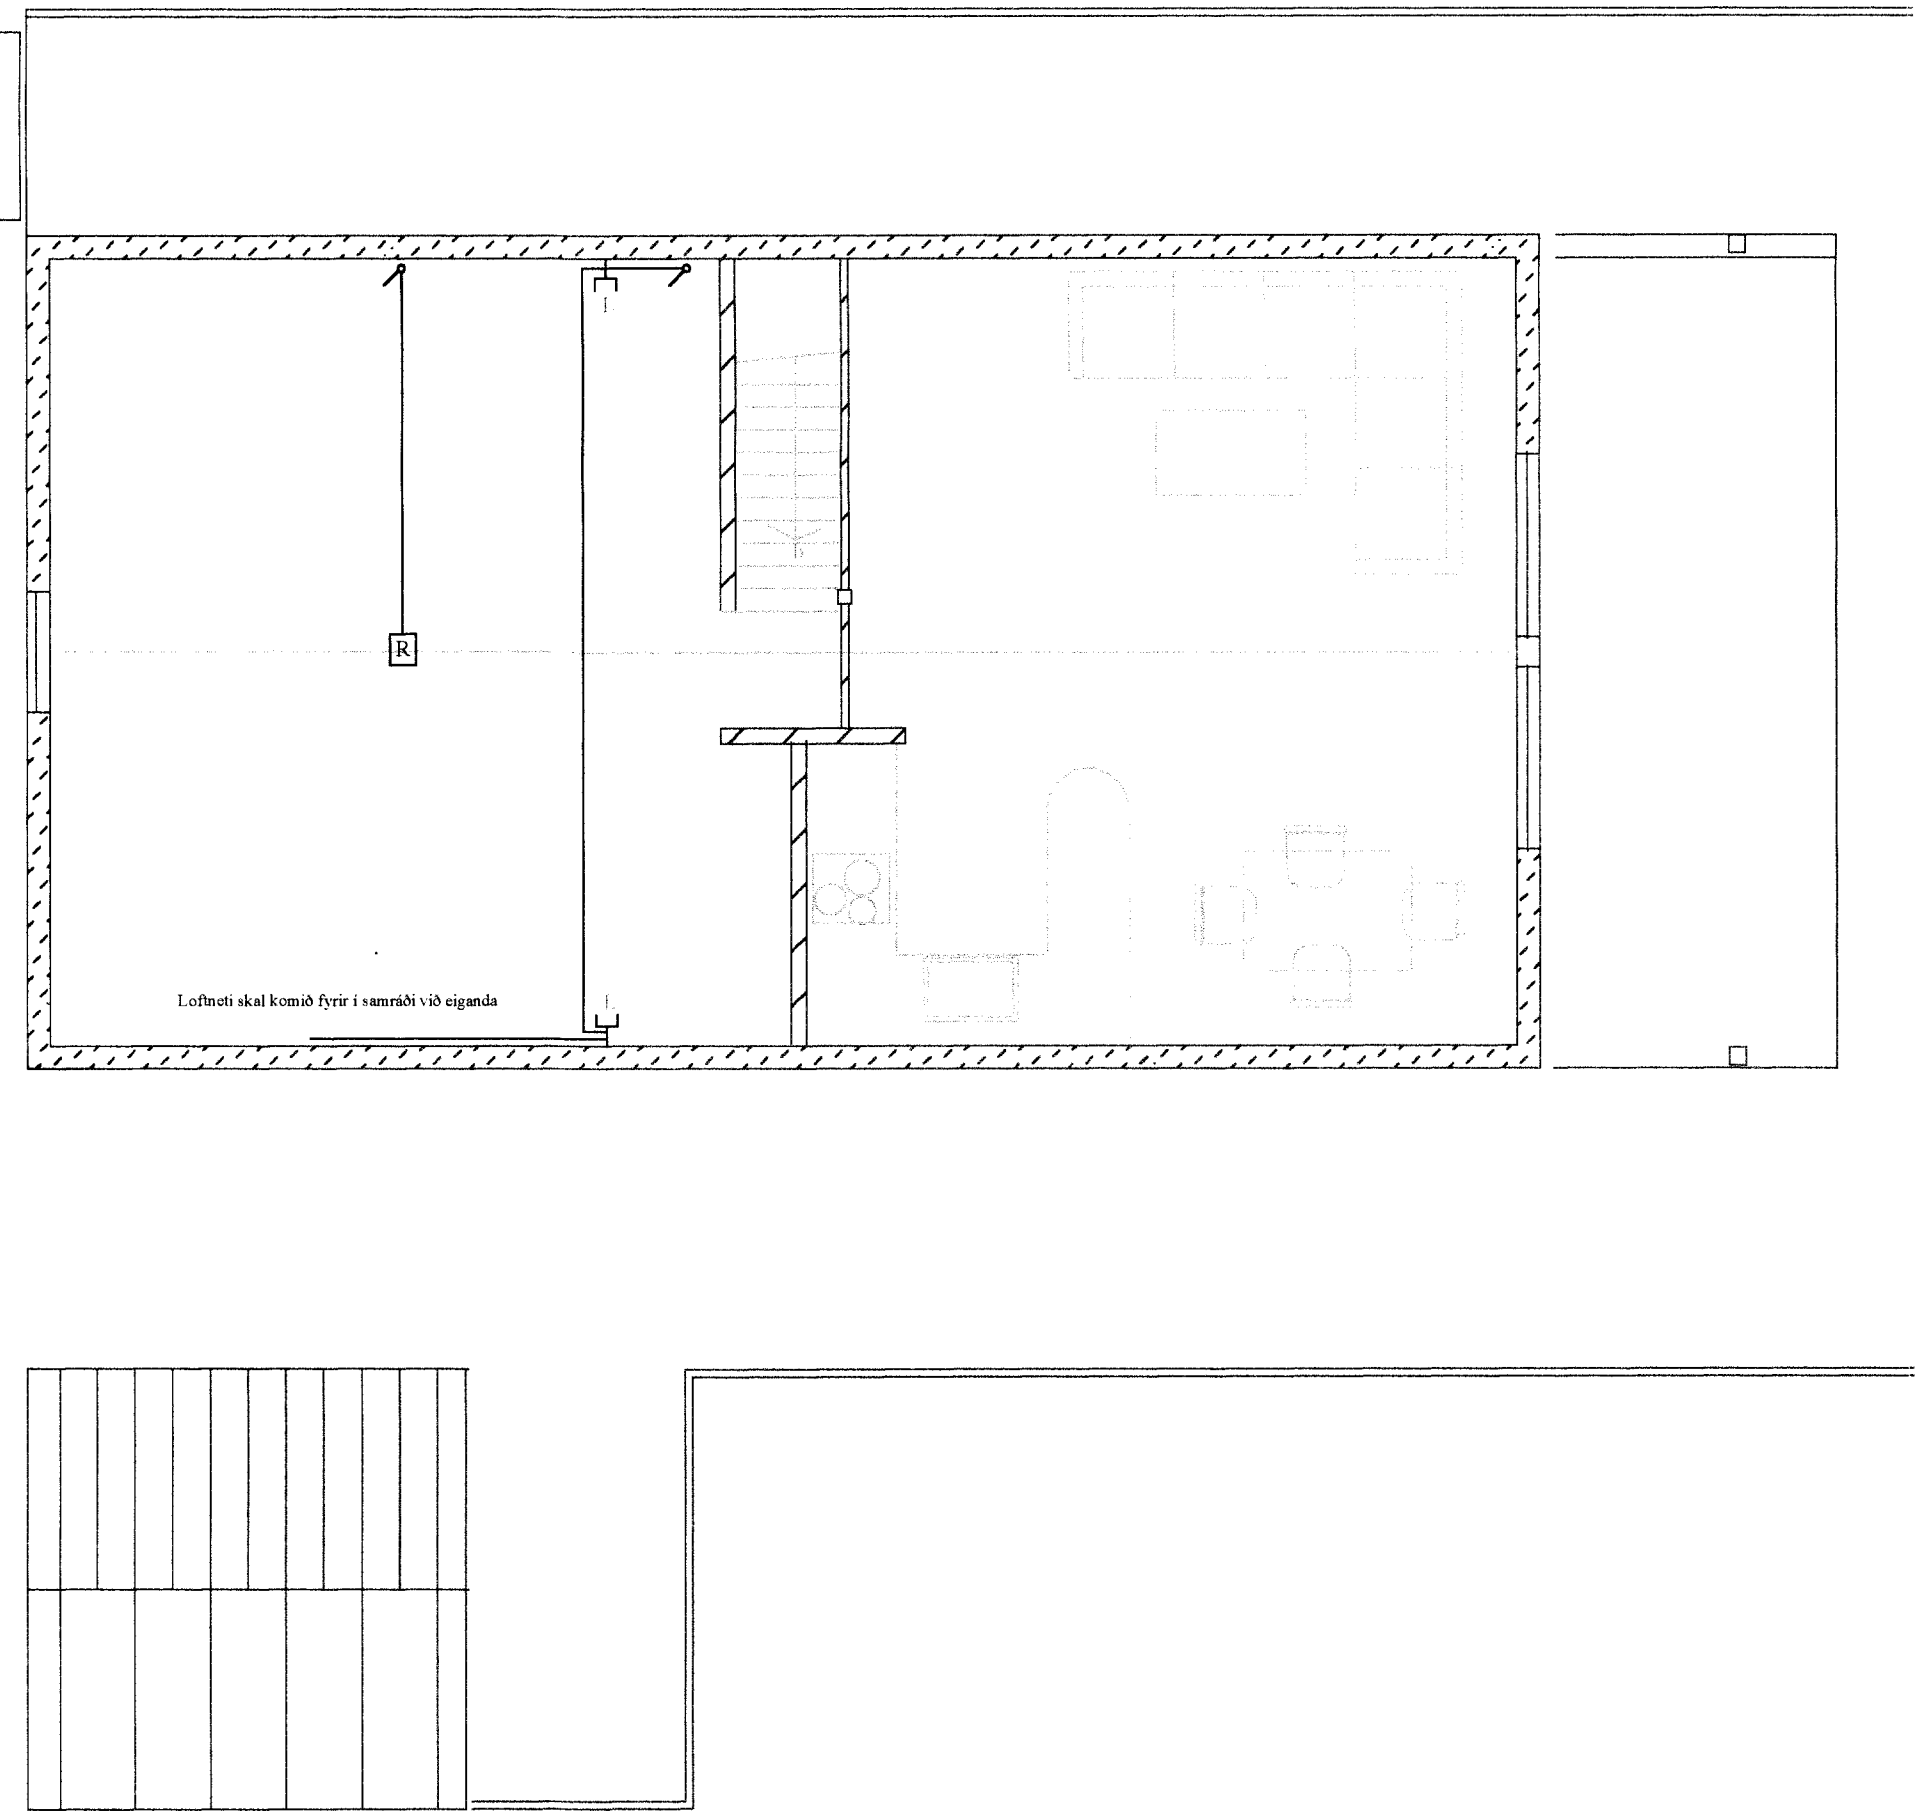

GRUNNMYND 1:50

GRUNNMYND 1:50
milliloft

Rafbær

Hönnun og
ráðgjafþjónusta
Sohvalsgötu 6
100 Keflavík
Sími: 440 1200 - 440 1202
www.rafbær.is

Sumarhús Álfasteinssund 1
Grunnmynd smáspennulögn

Maðnað	Dags. nov. 2002	MKV 1:50	R04
Teknað	Breytt		