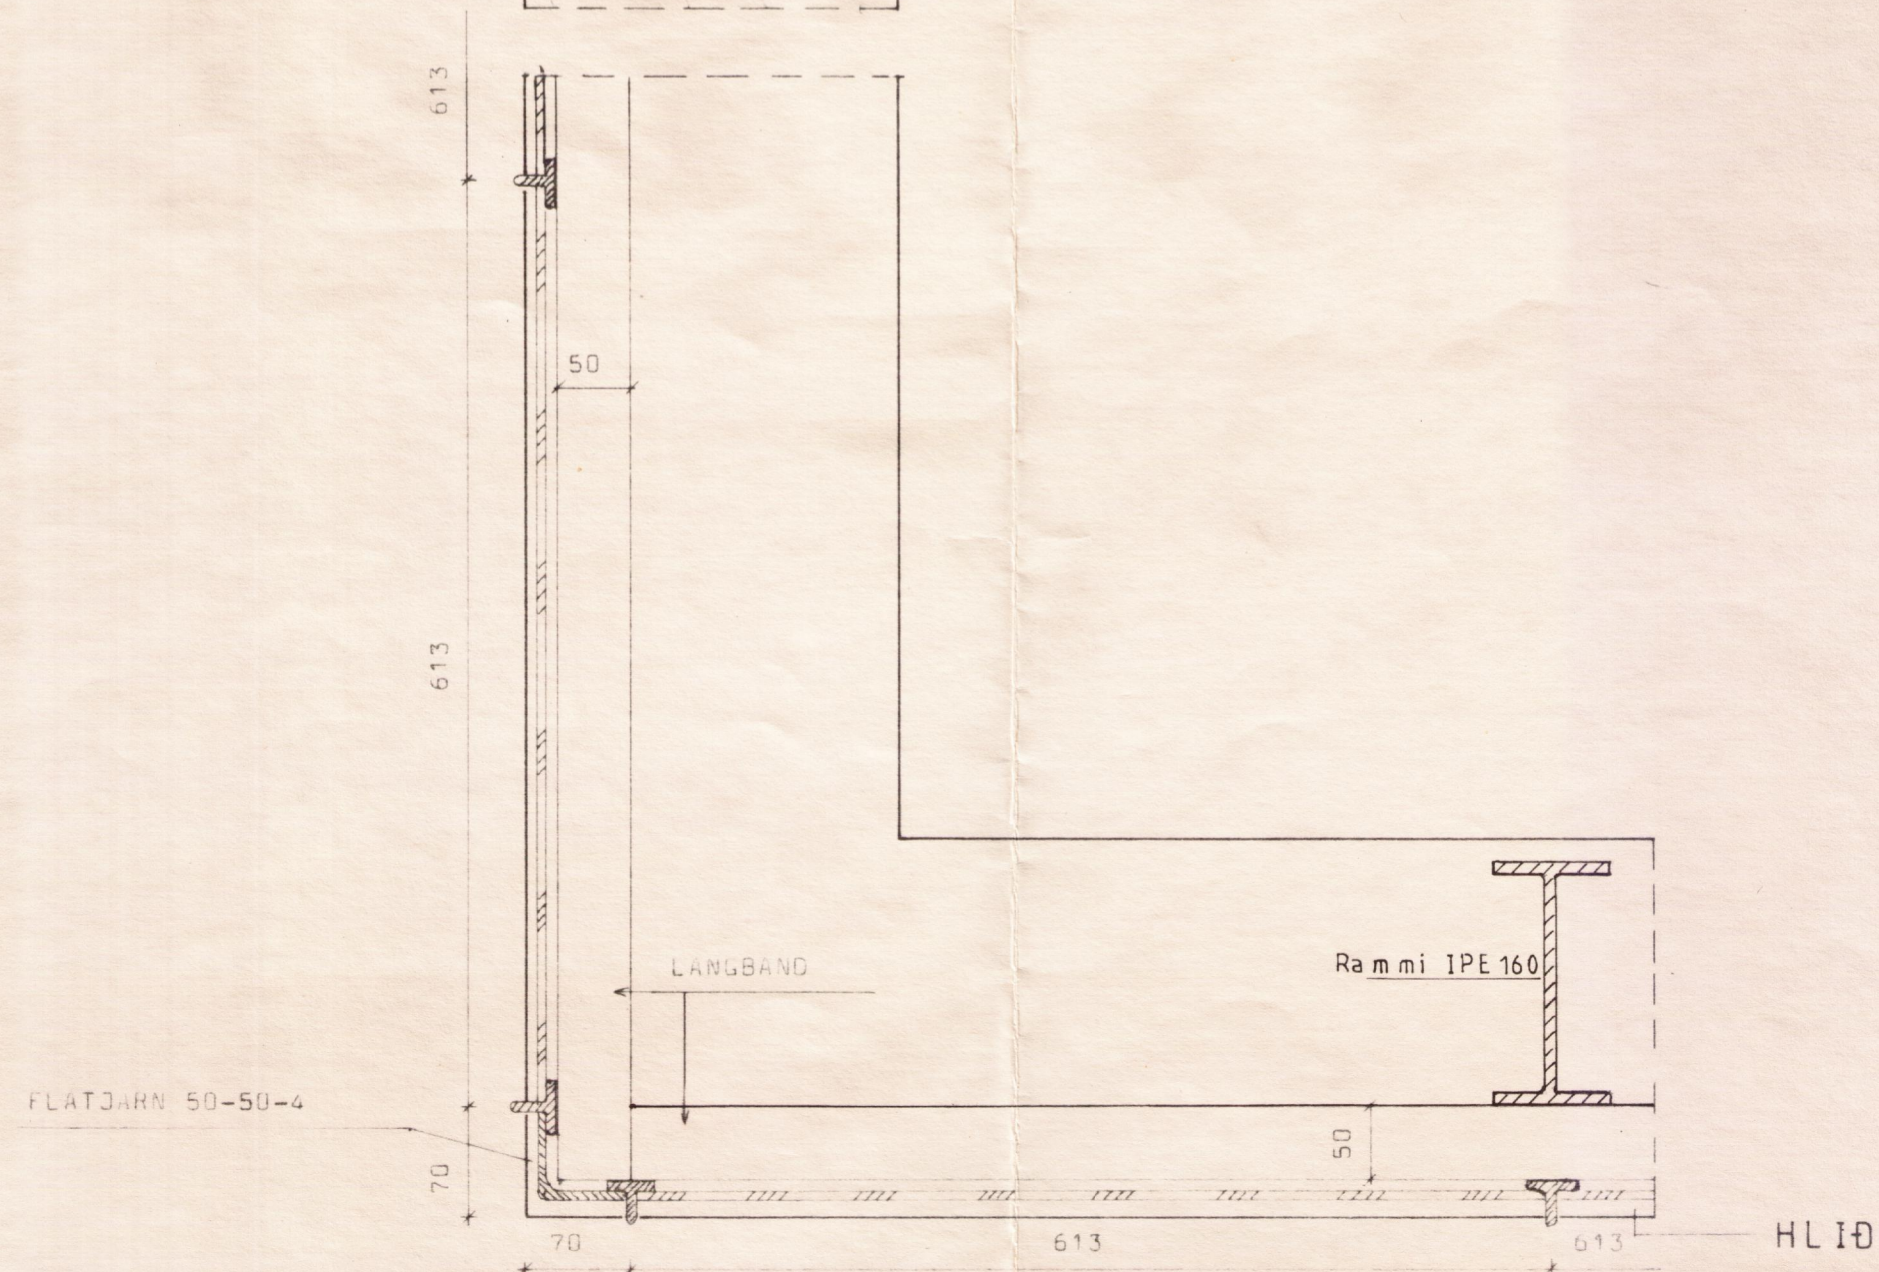

DEIL I
M=1:5

BL BYGGINGASTOFNUN LANDBÚNAÐARINS
LAUGAVEGI 120, REYKJAVÍK, SÍMI 25444
ARTANGI GRÍMSNESH, ÁRNESSYSLU
12,4m GRÓÐURHÚS: DEILI.

TEIKN. NR. 70-5078 /6
BREYTT FRÁ
MÆLIKVARDI 1:5 1:10
DAGSETNING MAÍ 1980
TEIKNAD L.S.N