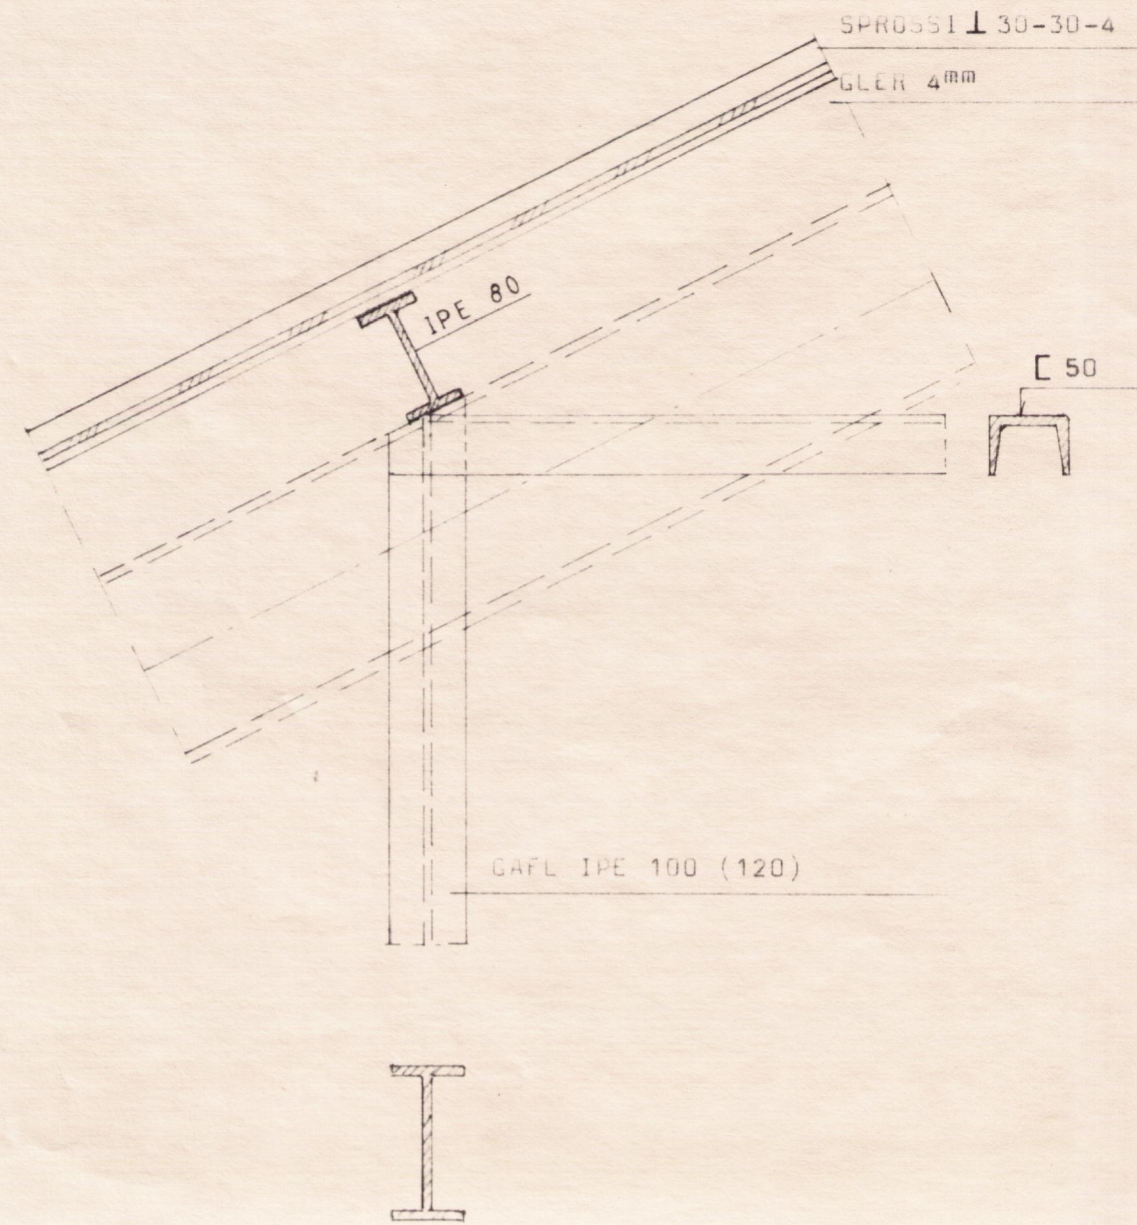

DEIL I
M=1:5

BL BYGGINGASTOFNUN LANDBÚNAÐARINS
LAUGAVEGI 120, REYKJAVÍK, SÍMI 25444
ARTANGI GRÍMSNESH, ÁRNESSYSLU
12,4m GRÓÐURHÚS: DEILI.

TEIKN. NR. 70-5078 /6
BREYTT FRÁ
MÆLIKVARDI 1:5 1:10
DAGSETNING MAÍ 1980
TEIKNAD L.S.N