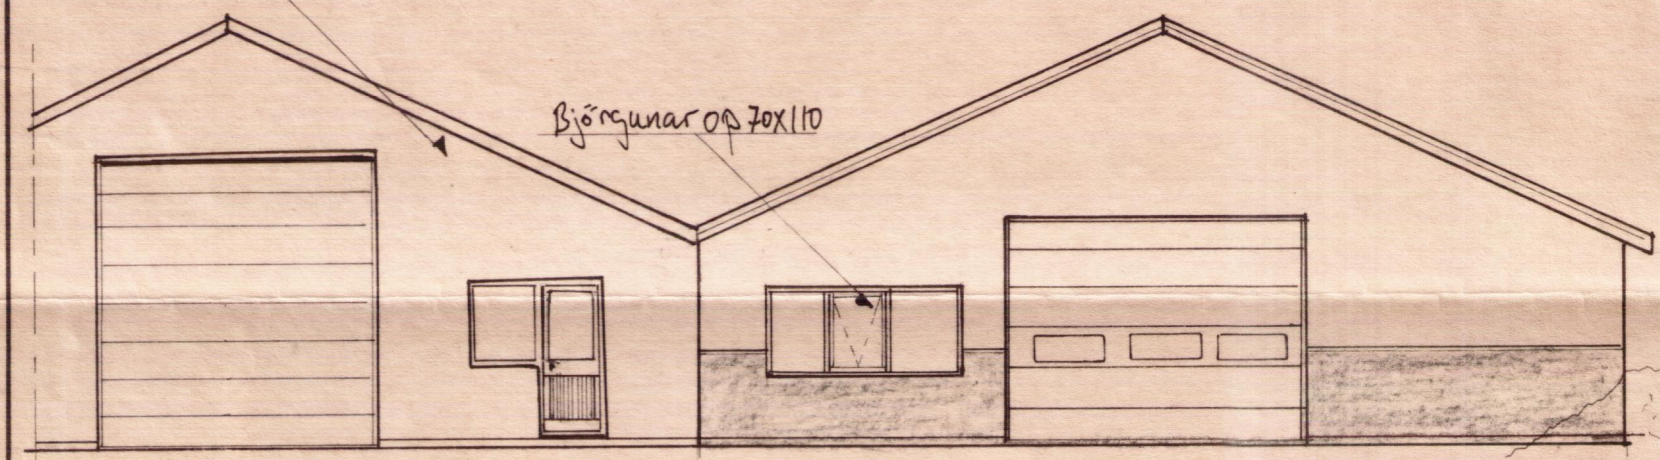

Samb. 26/10 '99
 BYGGINGARFULLTRÚI
 GRÍMSNES OG GRAFNINGSHEPPS
 Holm Linnarsson

Náverandi ástíðuhús.

Austurgætt 1:100

Gröðurhús.

Nordurlanghlíð 1:100

Allar breytingar óheimilár án samþykkis

[Signature]

Nafn: - Vhlitsmyndir. -	Mkv. 1:100	Dlet 99
Gunnar Þorgeirsson Artanga Grímsnes - Grafningur.	Dags. 15.10 '99	
- Kalliggrúða -	Samb. 11/99	
Teiknað af:	Teikningar nr. 02	
<i>[Signature]</i> Gunnlaugsson	Verk nr. 0462	
Technískur Höfundur.	Sími: 89 44142 5613536	