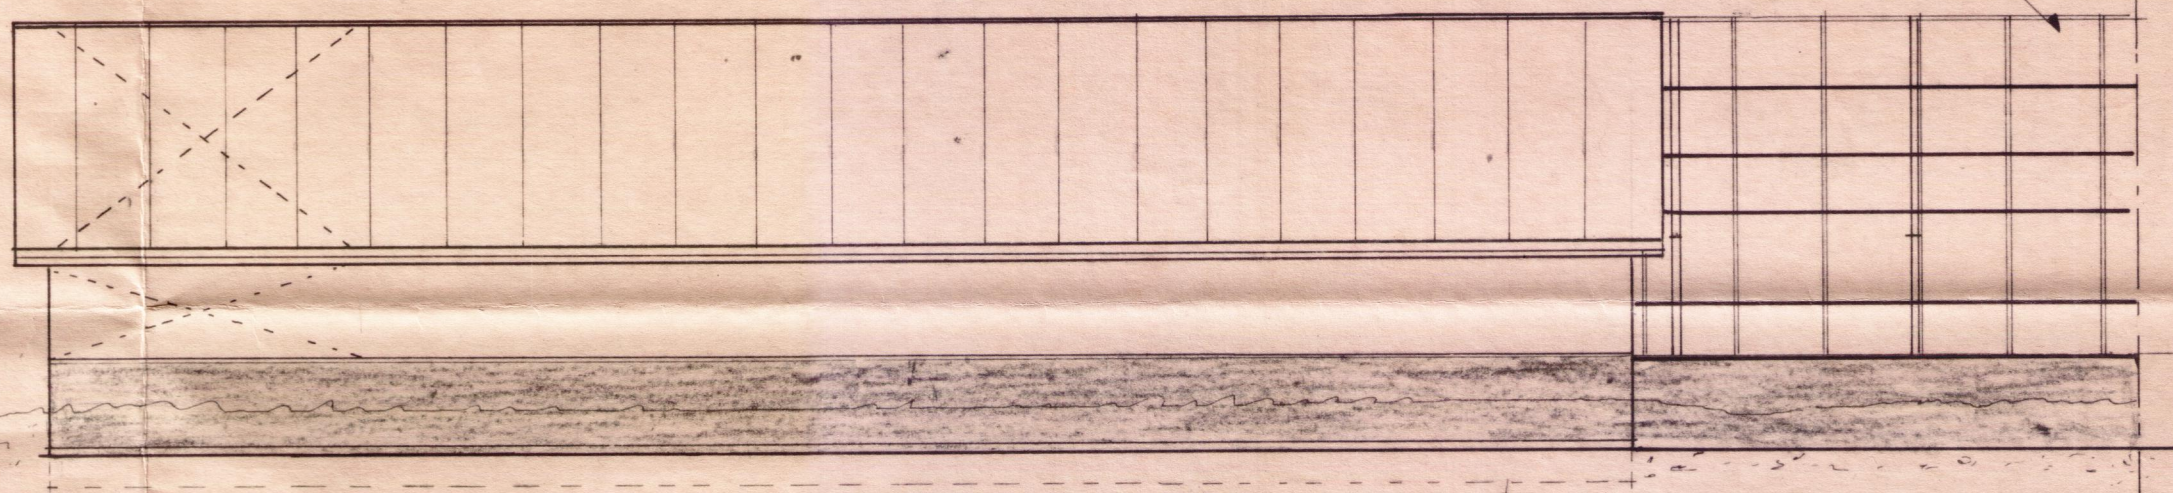

Samb. 26/10 '99
 BYGGINGARFULLTRÚI
 GRÍMSNES OG GRAFNINGSHEPPS
 Holm Linnarsson

Náverandi ástíðuhús.

Austurgætt 1:100

Gröðurhús.

Nordurlanghlíð 1:100

Allar breytingar óheimilár án samþykkis

[Signature]

Nafn: - Vhlitsmyndir. -	Mkv. 1:100	Dlet 99
Gunnar Þorgeirsson Artanga Grímsnes - Grafningur.	Dags. 15.10 '99	
- Kalliggrúða -	Samb. 11/99	
Teiknað af:	Teikningar nr. 02	
<i>[Signature]</i> Gunnlaugsson	Verk nr. 0462	
Technískur Höfundur.	Sími: 89 44142 5613536	