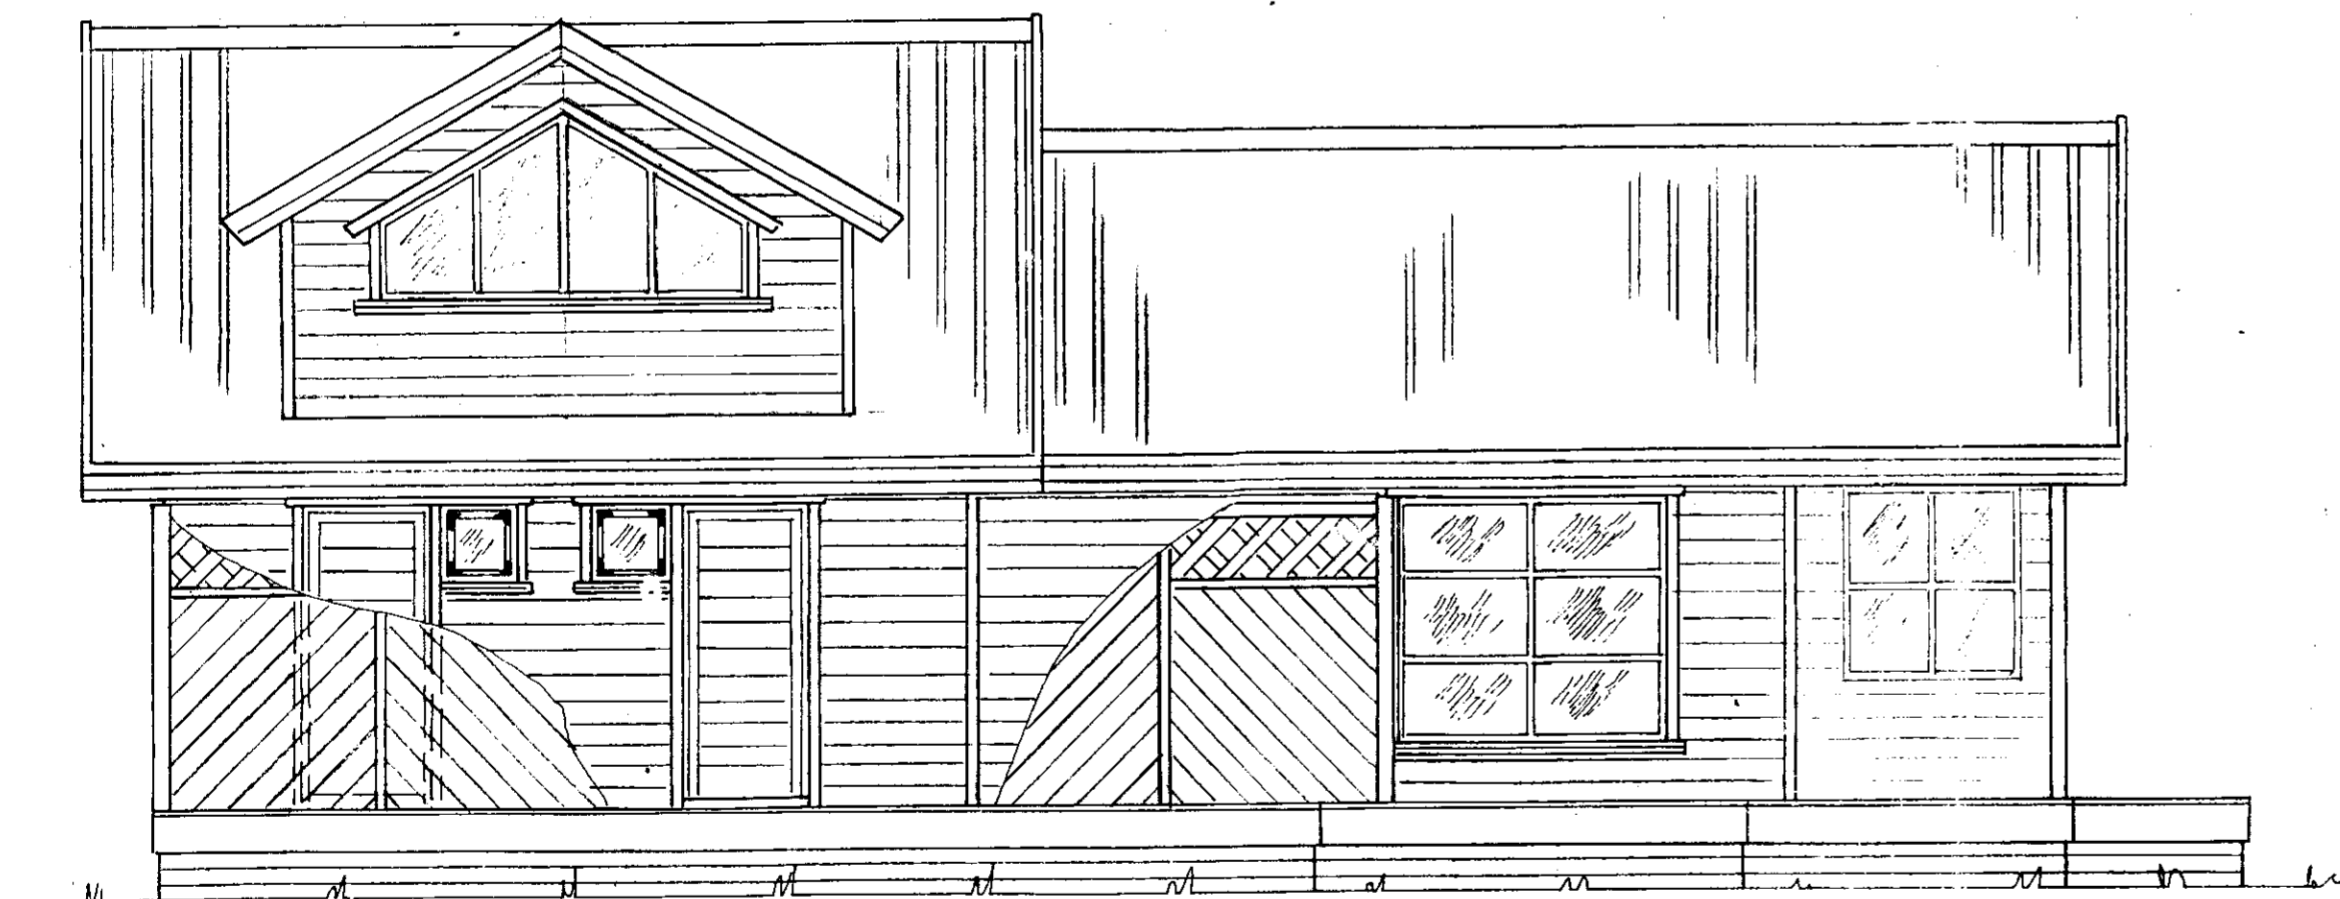

*Hilmar Einarsson*  
**Ný teikn**

Hús nr. 152 flm.83,04 milliloft 26,11 m<sup>2</sup>

Mkv.: 1:50  
Dags: sept.'05  
Nr. 152A-1

Sumarhús í landi 'Hraunkots' Grimsness og Grafningshreppi  
Árnessýslu. Lóð nr.11 V/Asparvík 5100 m<sup>2</sup>  
Eigendur: Agla Hreidarsdóttir kt.150460-4419 og Gunnar Bergmann  
Gunnarsson kt.280557-3749  
Útlit