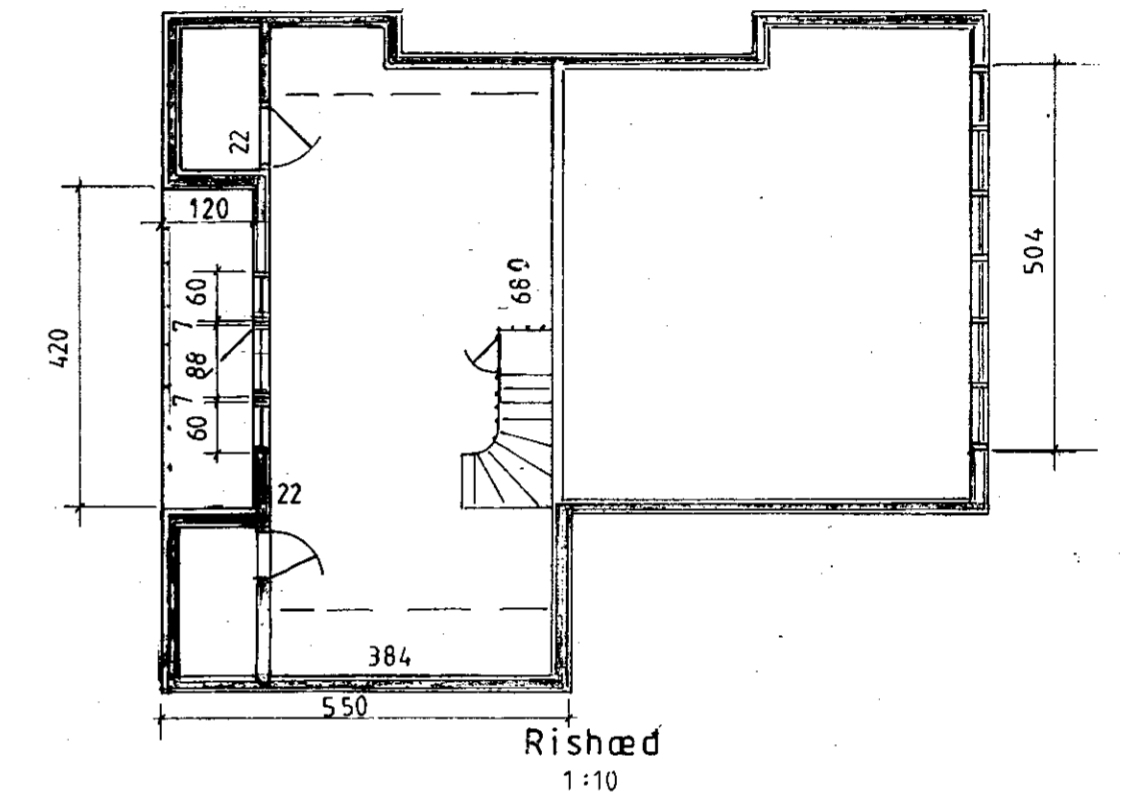

Sjá teikn. nr. 128-1

*Hilmar Einarsson*

Mkv.: 1:50, 1:100	Sumarhús í landi 'Hraunkots' Grimsness og Grafningshreppi	TEIKNIVANGUR
Dags: sept 05	Árnessýslu. Lóð nr.11 V/Asparvík 5100 m <sup>2</sup>	270733-2559
Nr. 152A-3	Eigendur: Agla Hreiðarsdóttir kt.150460-4419 og Gunnar Bergmann Gunnarsson kt.280557-3749	<i>Kristinn Þorsteinsson</i> 201032-4829
	Grunnmynd.	