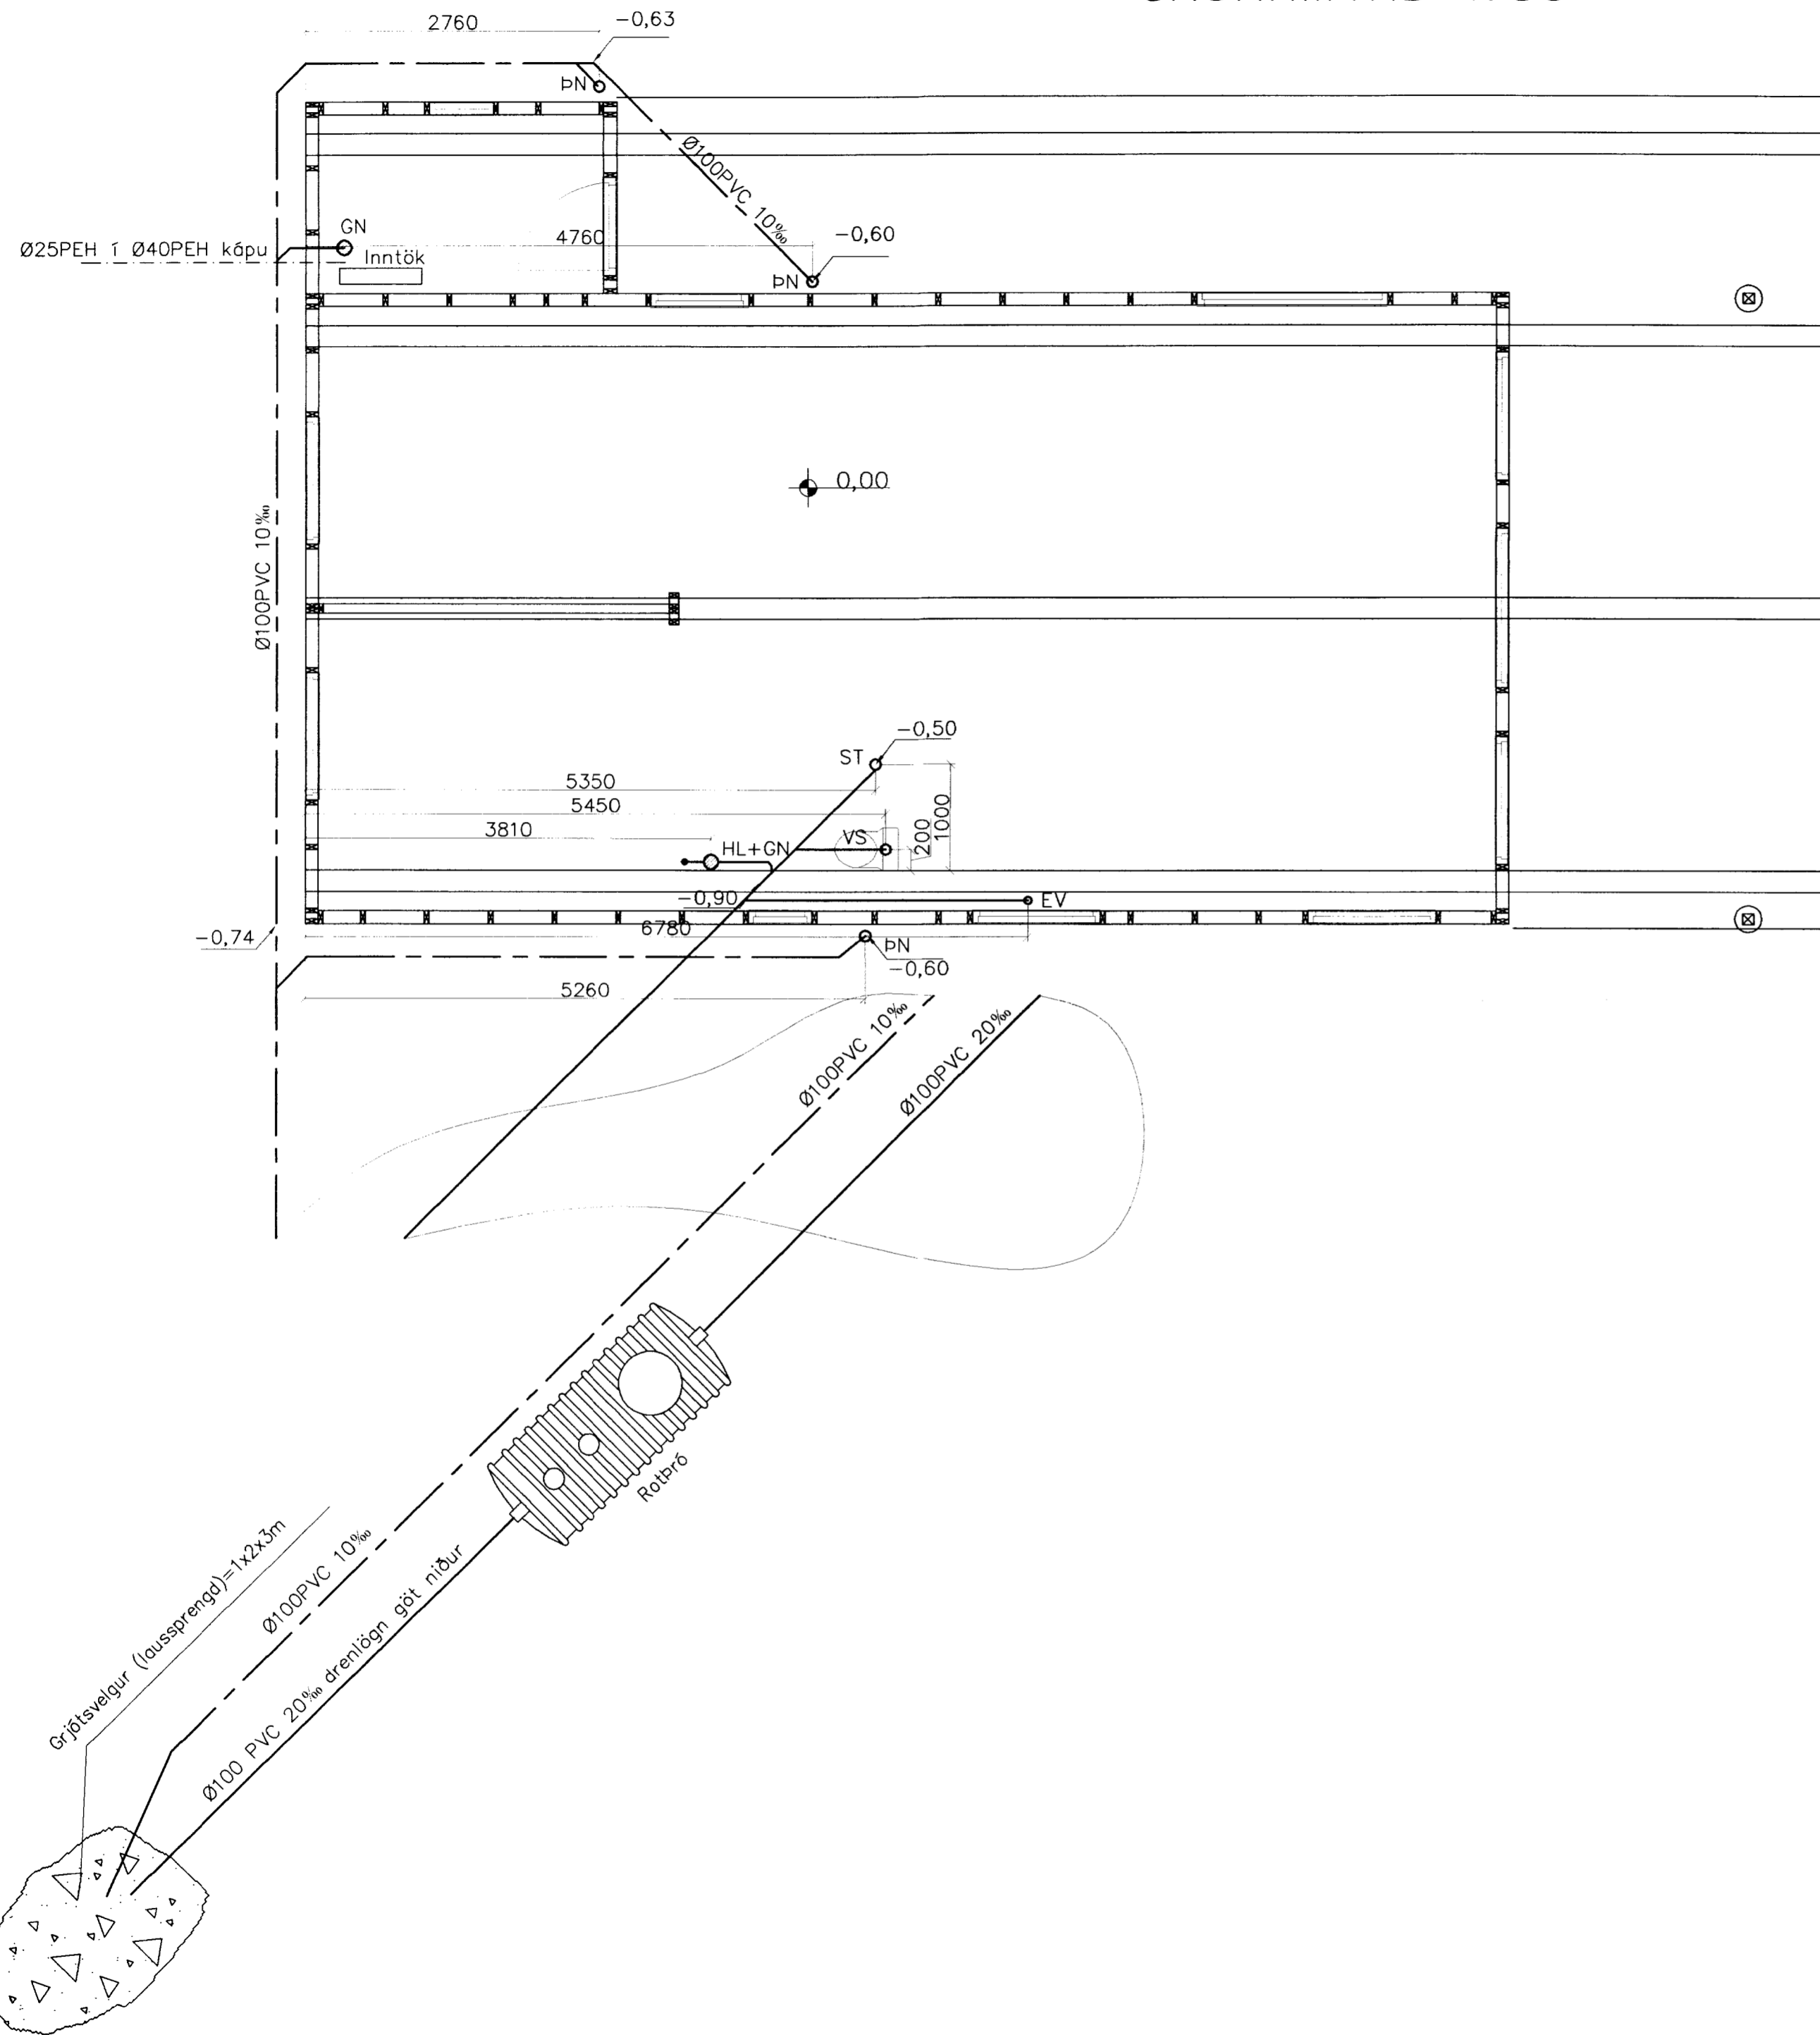

GRUNNMYND 1:50

SNIÐ Í SETLÖGN 1:20

SNIÐ Í ROTÞRÓ 1:50

KALDAVATNS INNTAK

Breytingar			ASPARVÍK 12 GRÍMSNESI	
Nr.	Dags.	Nafn	Verkfræðistofa Þráinn & Benedikt	H   Þ   K   T   H   S   S
			Laugavegi 178, 105 Rvk.	M 1:50/20/1000
			Sími: 553 1770, 568 7775, Fax: 568-7701	Nr. PJ01
			Netfang: post@islandia.is	Dags. sept. '06
			Lagnir í jörðu	090638-4839