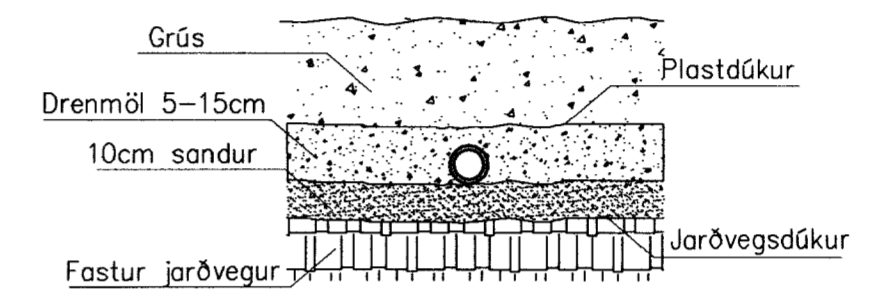

GRUNNMYND 1:50

SNIÐ Í SETLÖGN 1:20

SNIÐ Í ROTÞRÓ 1:50

KALDAVATNS INNTAK

Breytingar			ASPARVÍK 12 GRÍMSNESI	
Nr.	Dags.	Nafn	Verkfræðistofa Þráinn & Benedikt	H   Þ   K   T   H   S   S
			Laugavegi 178, 105 Rvk.	M 1:50/20/1000
			Sími: 553 1770, 568 7775, Fax: 568-7701	Nr. PJ01
			Netfang: post@islandia.is	Dags. sept. '06
			Lagnir í jörðu	090638-4839