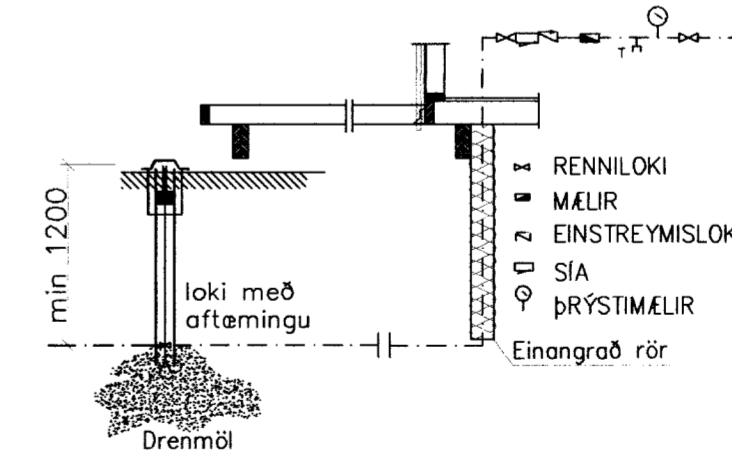

GRUNNMYND 1:50

SNIÐ Í SETLÖGN 1:20

SNIÐ Í ROTÞRÓ 1:50

KALDAVATNS INNTAK

Breytingar			ASPARVÍK 12 GRÍMSNESI	
Nr.	Dags.	Nafn	Verkfræðistofa Þráinn & Benedikt	H   Þ   K   T   H   S   S
			Laugavegi 178, 105 Rvk.	M 1:50/20/1000
			Sími: 553 1770, 568 7775, Fax: 568-7701	Nr. PJ01
			Netfang: post@islandia.is	Dags. sept. '06
			Lagnir í jörðu	090638-4839