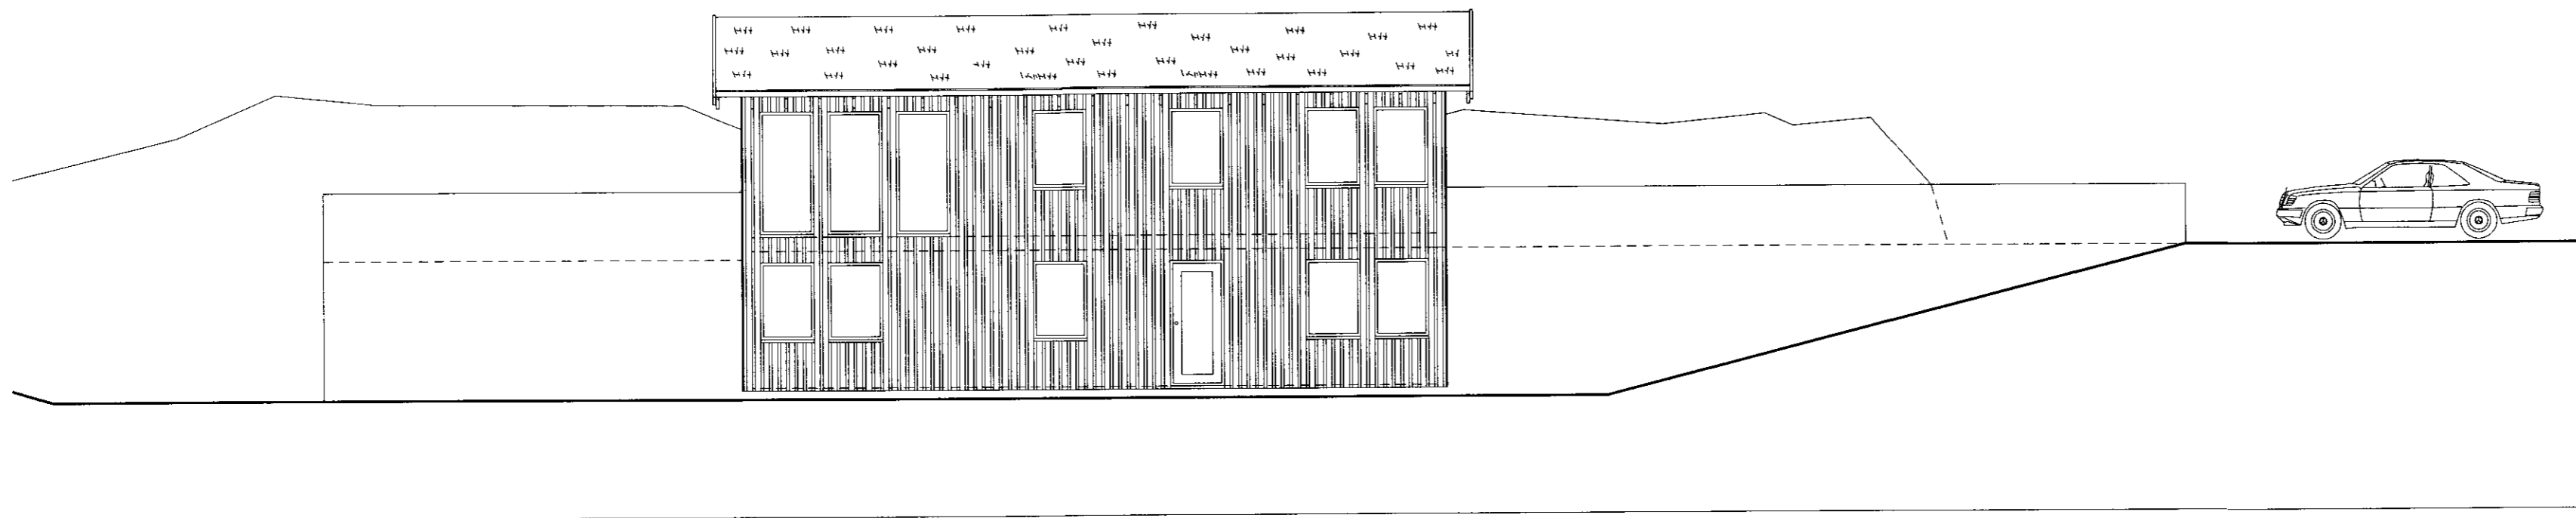

SAÐPAPPI
18.02.2011
Albina Thordarson

NORÐURHLIÐ

SUÐURHLIÐ

C:
B:
A:

BJARKARÁS 1 í GRÍMSNES- og GRAFNINGSHREPPI

Fristundahús Ellnar Ágústsdóttur og Hrafn Ingimundarsonar
verk nr. 200908008 blað 4/4
norðurhlíð og suðurhlíð
máli vord 1:100
teiknastofa víðihlíð 45 105 reykjavík
alvína thordarson k.t. 081039-2679
arkitekt faf sími 588 8630
netfang albina@simnet.is
18.02.2011
A.Th.