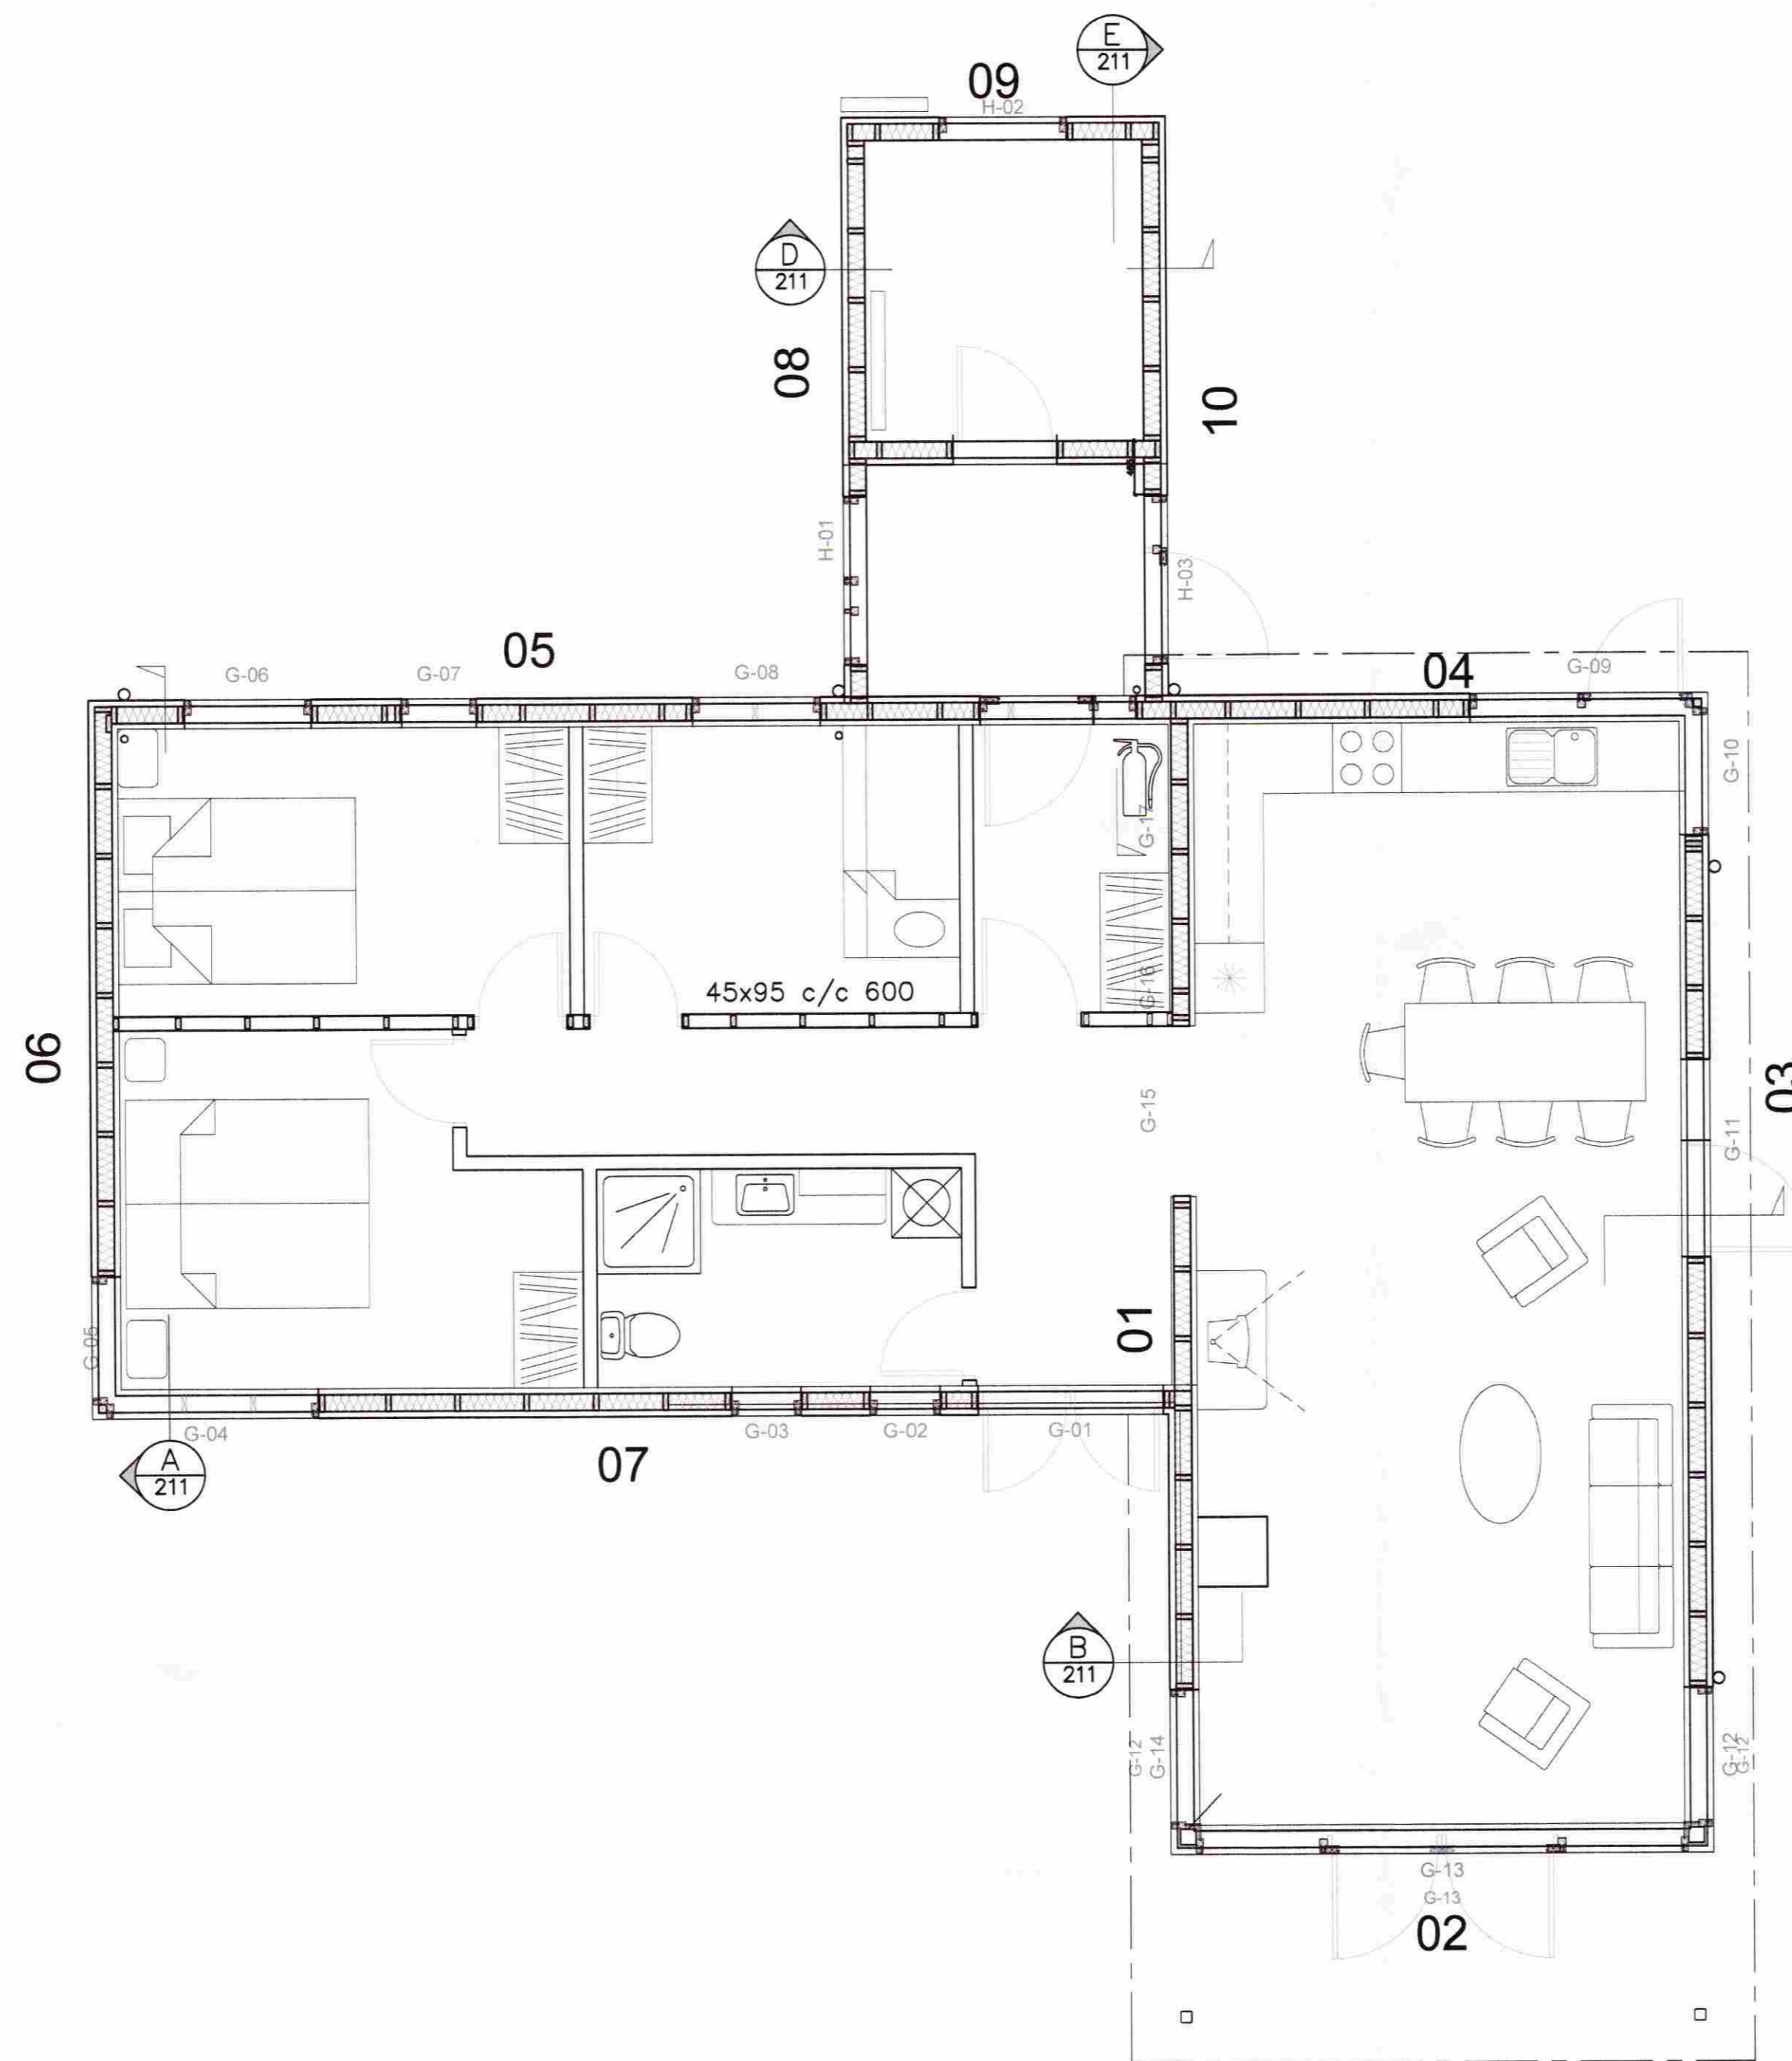

MÓTTEKID

15 SEPT. 2008

Byggingatulltrúi uppsv. Ámossýslu og Flóahv.

DAGS:	NR:	BREYTINGAR:	SAMR.:

Snið A
1:50

Snið B
1:50

Snið D
1:50

Snið E
1:50