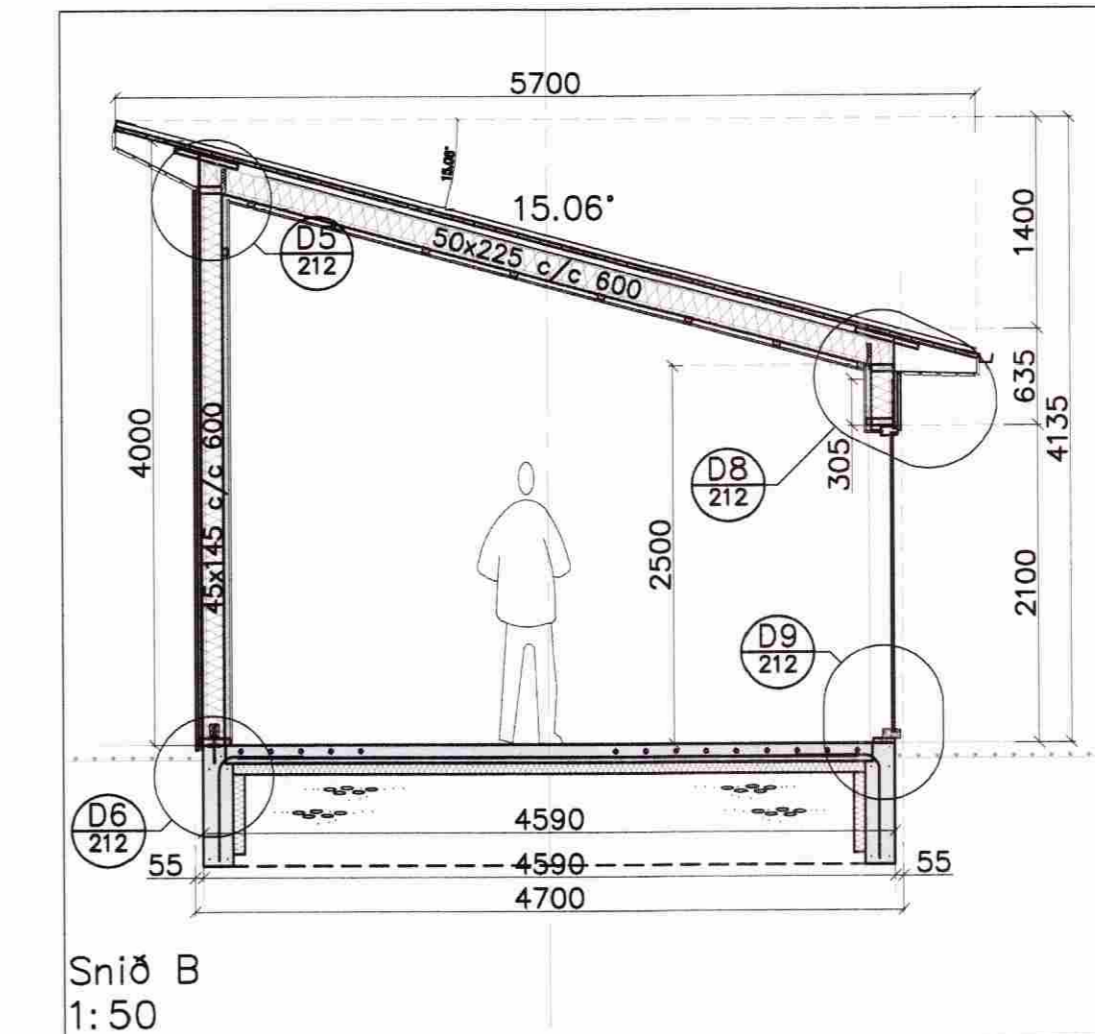

MÓTTEKID

15 SEPT. 2008

Byggingatulltrúi uppsv. Ámossýslu og Flóahv.

DAGS:	NR:	BREYTINGAR:	SAMR.:

Snið A
1:50

Snið B
1:50

Snið D
1:50

Snið E
1:50