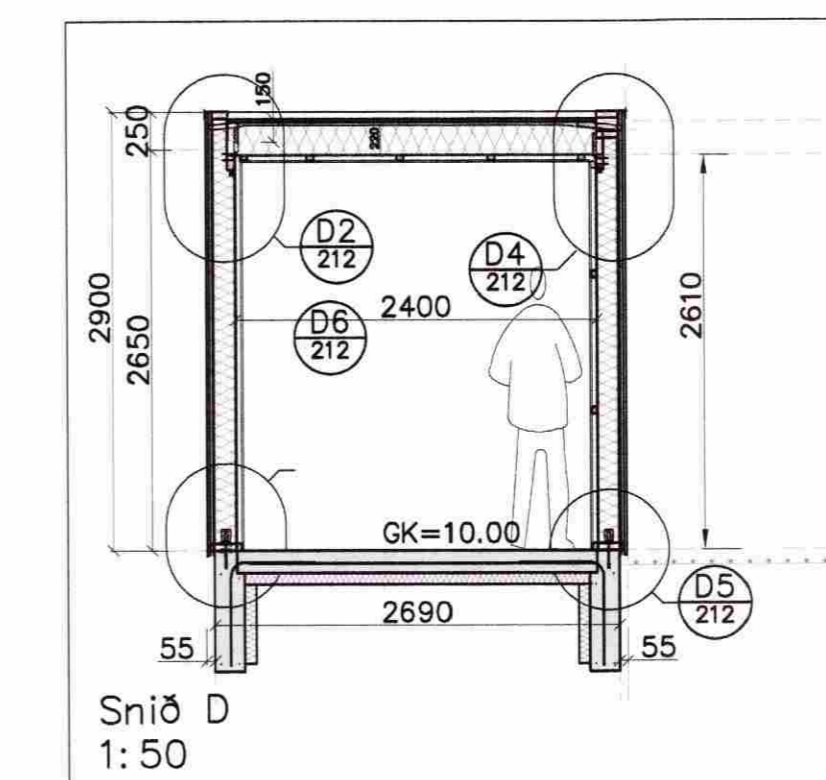

MÓTTEKID

15 SEPT. 2008

Byggingatulltrúi uppsv. Ámossýslu og Flóahv.

DAGS:	NR:	BREYTINGAR:	SAMR.:

Snið A
1:50

Snið B
1:50

Snið D
1:50

Snið E
1:50