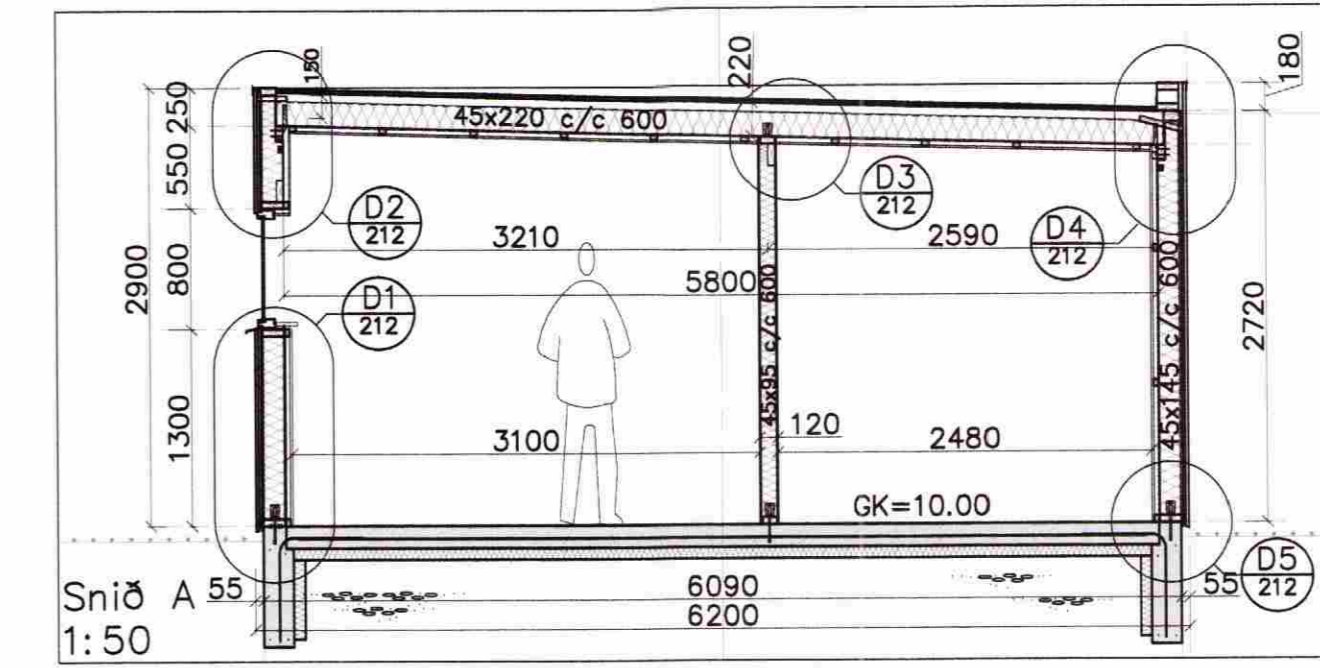

MÓTTEKID

15 SEPT. 2008

Byggingatulltrúi uppsv. Ámossýslu og Flóahv.

DAGS:	NR:	BREYTINGAR:	SAMR.: