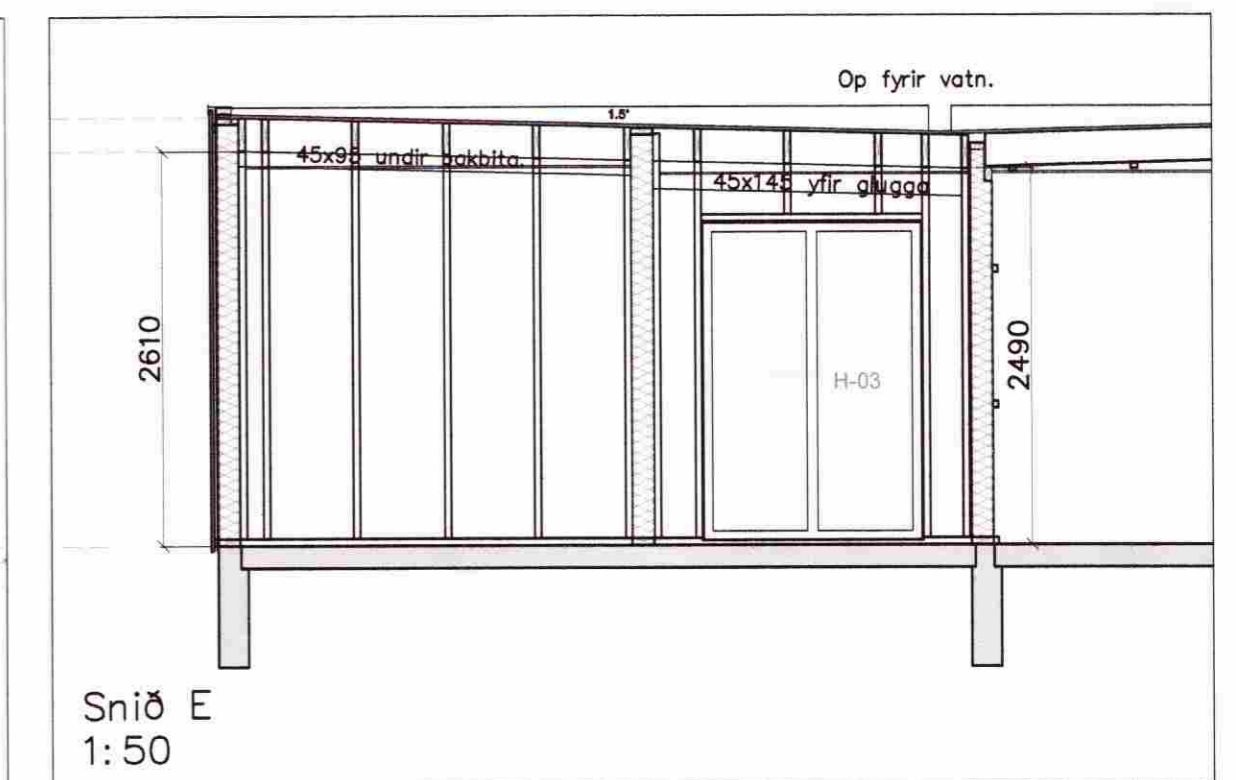

MÓTTEKID

15 SEPT. 2008

Byggingatulltrúi uppsv. Ámossýslu og Flóahv.

DAGS:	NR:	BREYTINGAR:	SAMR.:

Snið E
1:50

Grunnmynd veggja
1:50

VERKFRÆÐIÞJÓNUSTAN EHF

SKEFAN 19 - 108 REYKJAVÍK - Sími: 517 9050 - Netfang: jon@stark.ghn.is	PROJEKTIÐ: 08.63	DAGS: 11.09.2008
Bjarkás 13 - Búrfell II	PLAZZI: Timburhús	SKEMMINGAR: 211
Burðarvirki Veggir Snið	SÁMÞYKKI: Svavar M. Sigurjónsson 180867-3419	DRÖGAFR: Frumútgáfa
FRUMDRÖG: SMS	TEKINGAR: SMS	SKEMMINGAR: 1:50
NETI: JG	FRÆÐINGAR: JG	TEKINGAR: 211