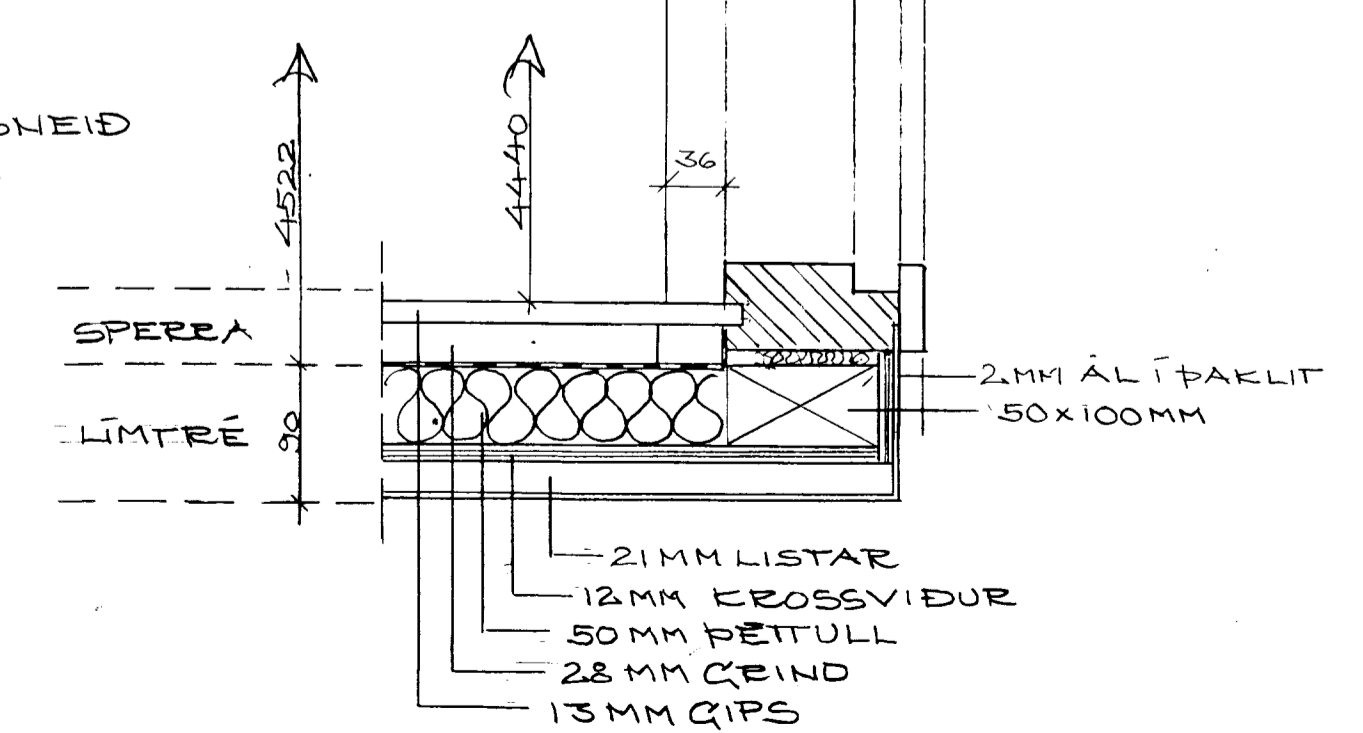

LÖÐRÉTT SNEIÐ OFAN LJÓS

HLIÐ OFAN LJÓSS

LÁRÉTT SNEIÐ Í HORN

<b>KÁTABORG - BARNAHEIMILI BORG Í GRÍMSNESI.</b>			
<b>VIÐBYGGING OG TENGIBYGGING.</b>			
DEILI- OFANLJÓS	HANNAÐ:		
	VINNUTEIKNINGAR : GUNNLAUGUR B. JÓNSSON FAI		
	KVARÐI : 1:5	BLAÐ NR. 10	
BREYTT: september 1998			
REYKJAVÍK: ÁGÚST 1998			
INGA SIGURJÓNSDÓTTIR ARKITEKT FAI		SKÓLAVÖRÐUSTÍG 28	SÍMI: 562-6163
		101 REYKJAVÍK	FAX: 562-6123