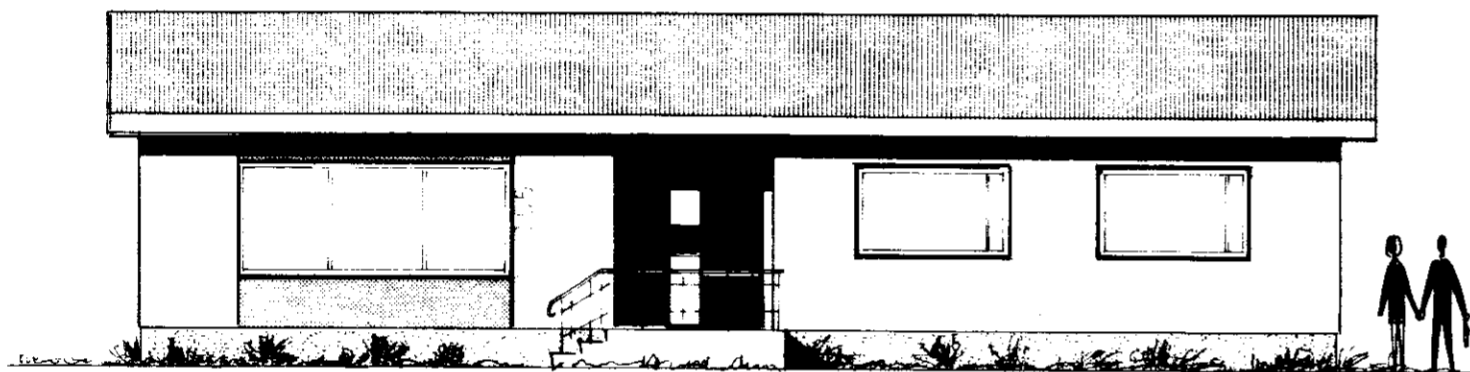

vestri.

vestri.

vestri.

vestri.

*Timburhúsið  
 Þetta er 7,5 m  
 11,5 m  
 í þessum  
 laugd. í stund í mynd  
 28.10.76*

**ÓNEIMILT ER AD HEFJA FRAM-  
 KVÆMDIR FYR EN BURÐAR-  
 POLSTEIN INNAR LIGGJA FYRIR**

**BL** BYGGINGASTOFNUN LANDBÚNAÐARINS  
 LAUGAVEGI 120. REYKJAVÍK, SÍMI 25444  
 Stofnunarhl. 1000, 1000, 1000, 1000  
 Stofnunarhl. 1000, 1000, 1000, 1000  
 Stofnunarhl. 1000, 1000, 1000, 1000

TEIKN. NR. 01 ~ 3250  
 BREYTT FRÁ  
 MÆLIKVARDI 1:100  
 DAGSETNING 11. okt. 1976  
 TEIKNAD