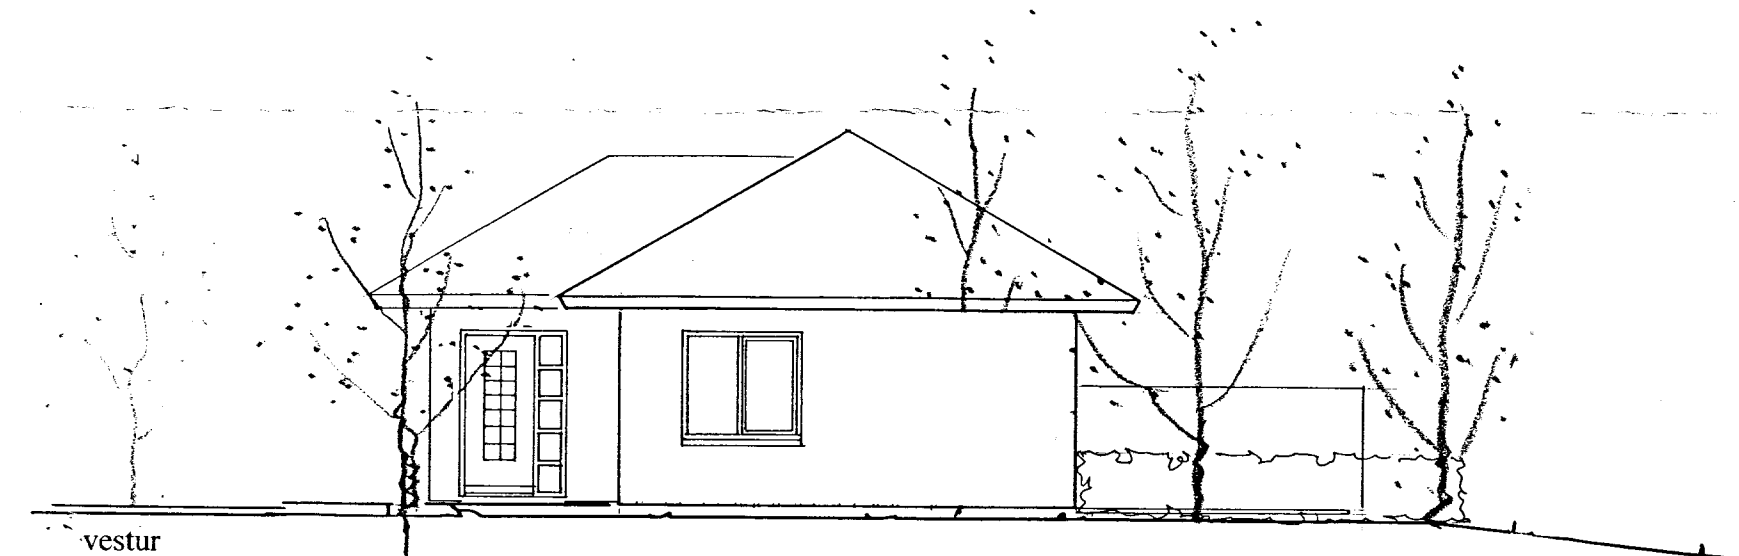

BYGGINGAFULLIÐ
 Samp. 30/3 '98
 GRÍMSNESSHREPPS

Einar Tryggvason

Einar Tryggvason
Einar V. Tryggvason
 arkitekt kt. 17 02 042 4599
 Krínglan 6 B. hæð 108 R. Sími/ fax 553 2000

verk : Bústaður Sigrúnar Efri Brú
 heiti : grunnmynd, útlit
 kvarði : 1:100
 dags. : 23 03 98