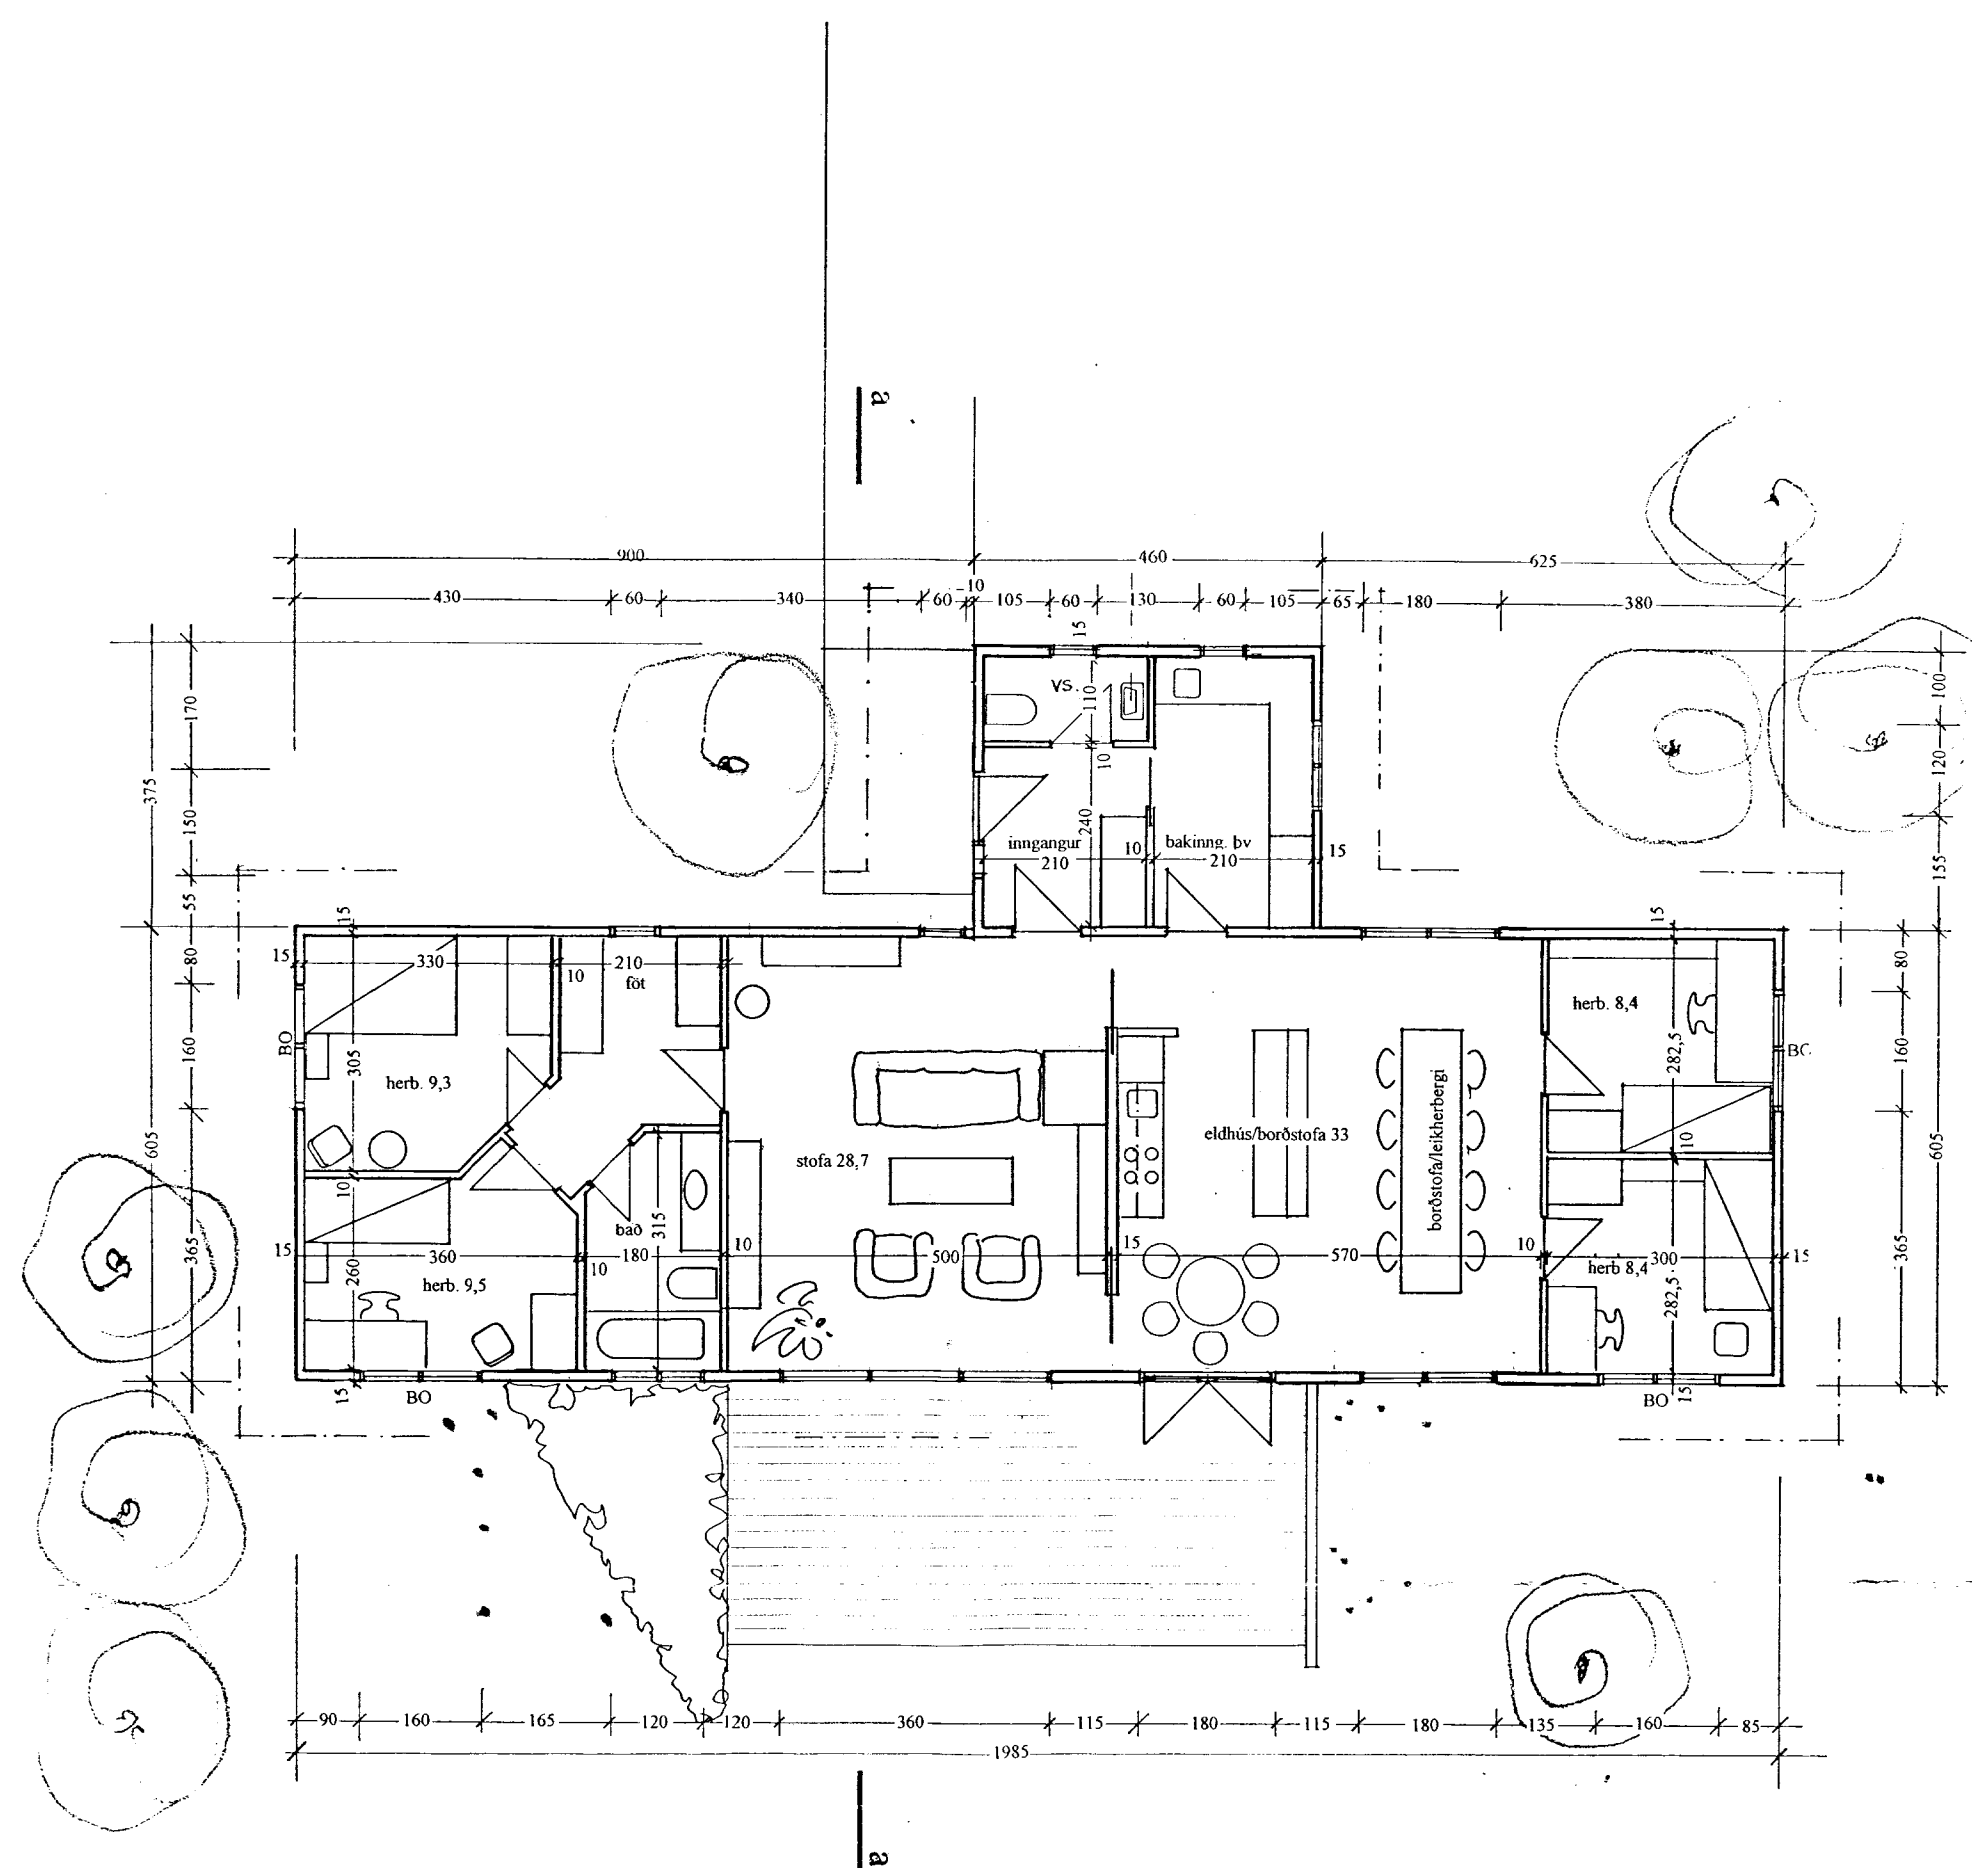

BYGGINGAFULLIÐ
 Samp. 30/3 '98
 GRÍMSNESSHREPPS

Einar Tryggvason

Einar Tryggvason
Einar V. Tryggvason
 arkitekt kt. 17 02 042 4599
 Krínglan 6 B. hæð 108 R. Sími/ fax 553 2000

verk : Bústaður Sigrúnar Efri Brú
 heiti : grunnmynd, útlit
 kvarði : 1:100
 dags. : 23 03 98