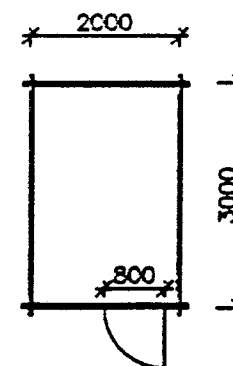

AFSTÖÐUMYND 1:500

SUDAUSTUR

SUDVESTUR

NORDEVESTUR

NORDAUSTUR

GRUNNMYND

FLATARMÁL 6.0 m²
RÓMMÁL 12.9 m³

GARÐHÚS ER ÖPÞHITTAD BJÁLKAHÚS
ÖR 120x32mm TIMBURBJÁLKUM
OG BÁRUVÁRN Á ÞAKI.
HÚSIÐ ER SETT Á STEYPUKLOSSA Á
FROSTÖRUGGRI FYLINGU.

NR:	DAGS:	BREYTING:	AF:
<p><i>Bölti ehf</i> LYNGHEDI 23, 810 HVERAGERDI, S 8623329</p>			
HÆÐARENDI Í GRÍMSNESI, REITUR 4			KVARDI: 1:100 1:500
GARÐHÚS GRUNNMYND, ÚTLIT, SKÝRINGAR OG AFSTADA			REIÐI: SN TEIÐI: SN
SMB. <i>[Signature]</i> 103-100745-6589			DAGS: APRIL 2008
			NR: 06006-A1