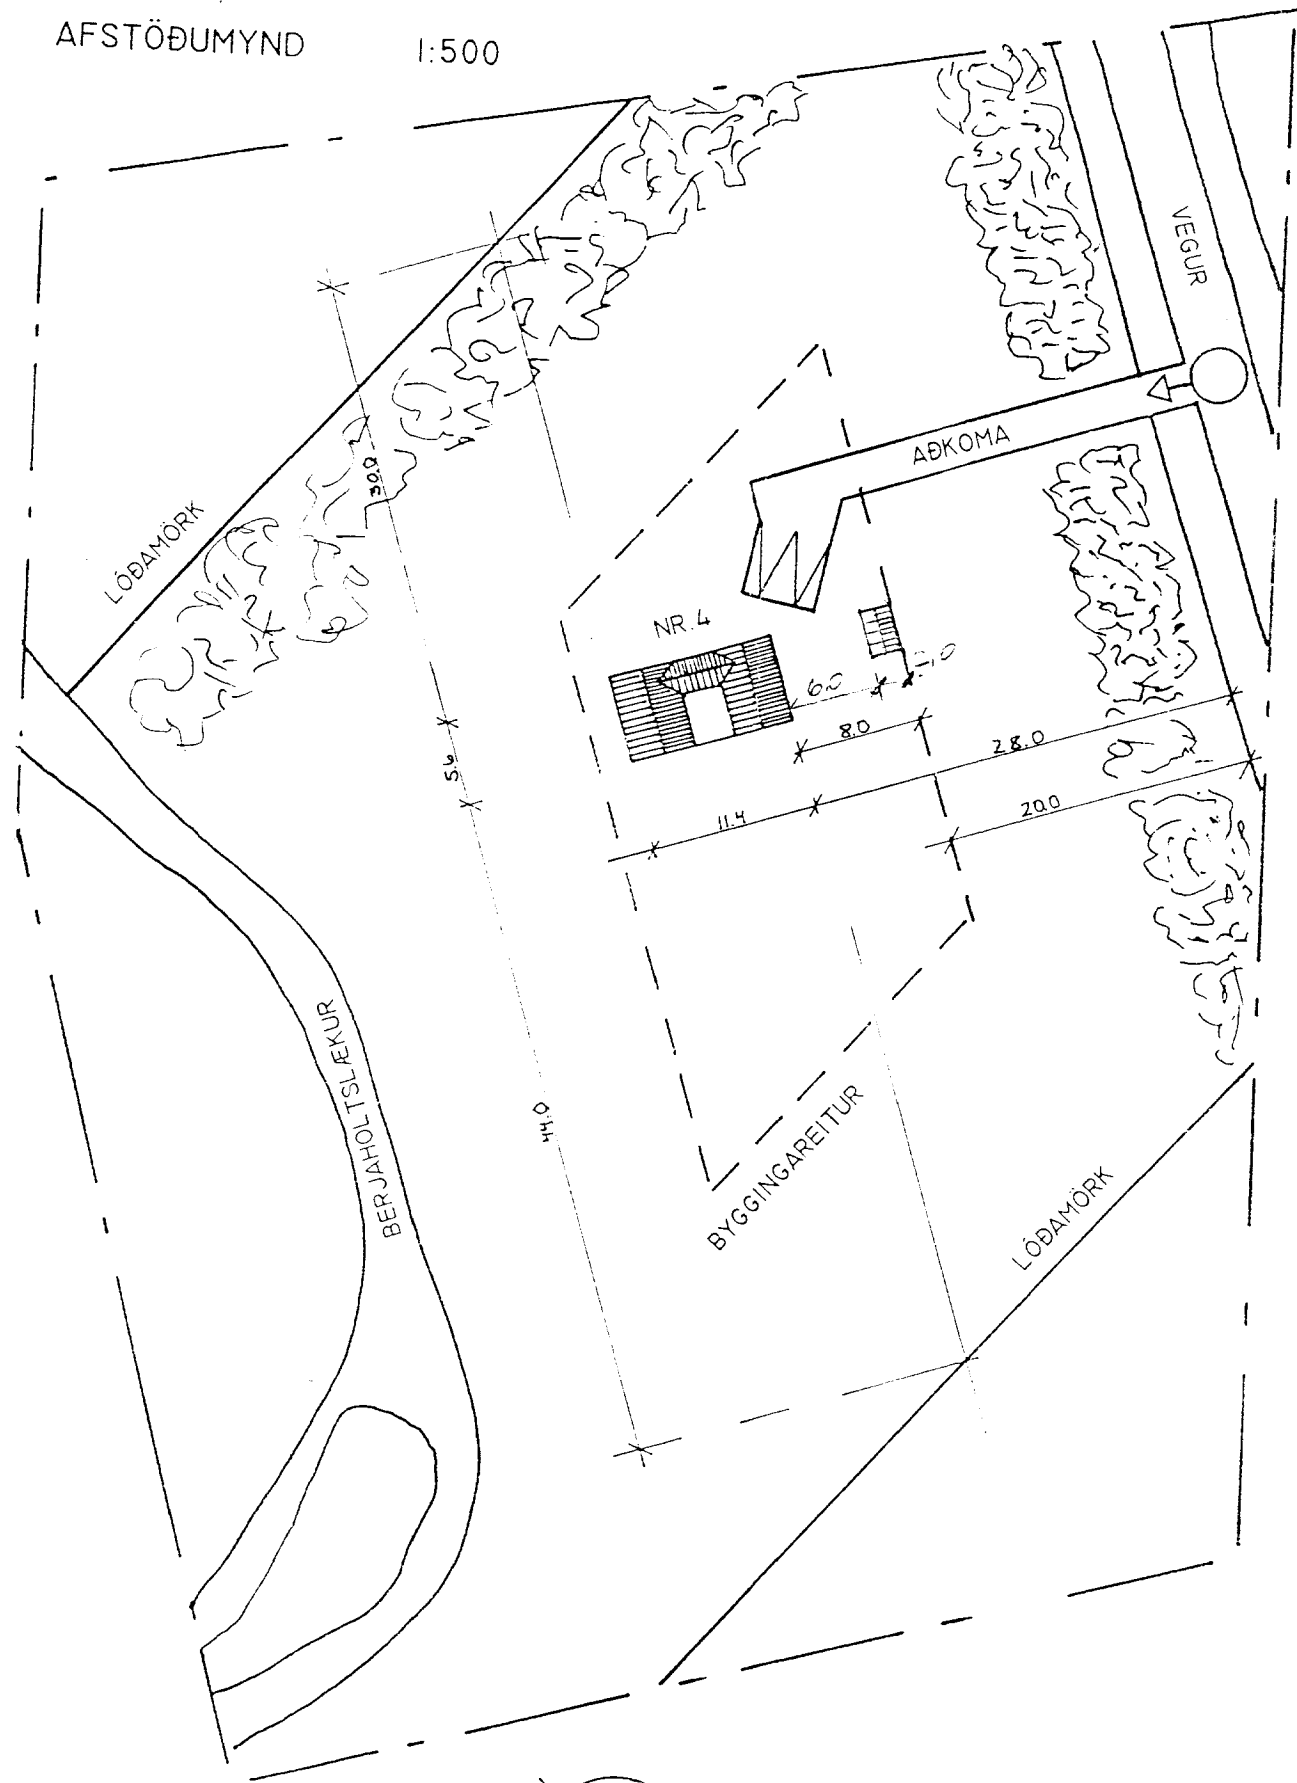

AFSTÖÐUMYND 1:500

SUDAUSTUR

SUDVESTUR

NORDEVESTUR

NORDAUSTUR

GRUNNMYND

FLATARMÁL 6.0 m²
RÓMMÁL 12.9 m³

GARÐHÚS ER ÖPÞHITTAD BJÁLKAHÚS
ÖR 120x32mm TIMBURBJÁLKUM
OG BÁRUVÁRN Á ÞAKI.
HÚSIÐ ER SETT Á STEYPUKLOSSA Á
FROSTÖRUGGRI FYLINGU.

NR:	DAGS:	BREYTING:	AF:
<p><i>Bölti ehf</i> LYNGHEDI 23, 810 HVERAGERDI, S 8623329</p>			
HÆÐARENDI Í GRÍMSNESI, REITUR 4			KVARDI: 1:100 1:500
GARÐHÚS GRUNNMYND, ÚTLIT, SKÝRINGAR OG AFSTADA			REIÐI: SN TEIÐI: SN
SMB. <i>[Signature]</i> 103-100745-6589			DAGS: APRIL 2008
			NR: 06006-A1