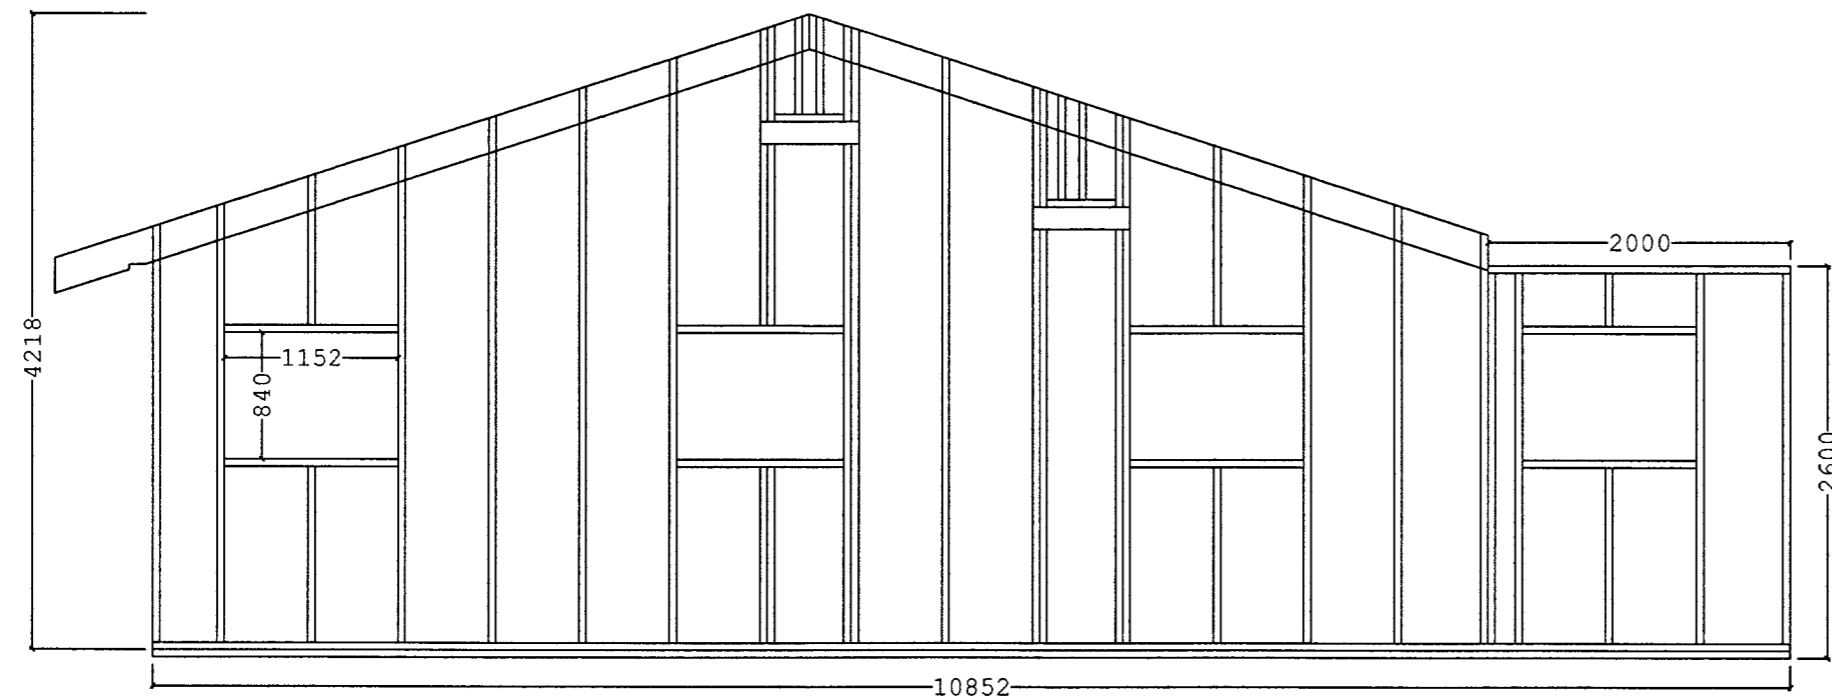

Austur-Gafl

Vestur-Gafl

SLÓÐ	C:\	TÖLVUNAFN	FLOTT	DAGSETNING	VERKHEITI	KVARÐI 1:50
TEIKNAR	TÞÞ	ÚTG	0	KENNITALA	Íbúðarhús Björk, Grímsnes og Grafningshreppi	BLAÐ 3 af 4
YFIRF	TÞÞ	DAGS	13.2	170379-5519	Grindarteikning (Austur- og Vestur-Gafl)	VERKNUMER:
DAGS	Feb 06	NAFN	TÞÞ	SAMÞYKKT		