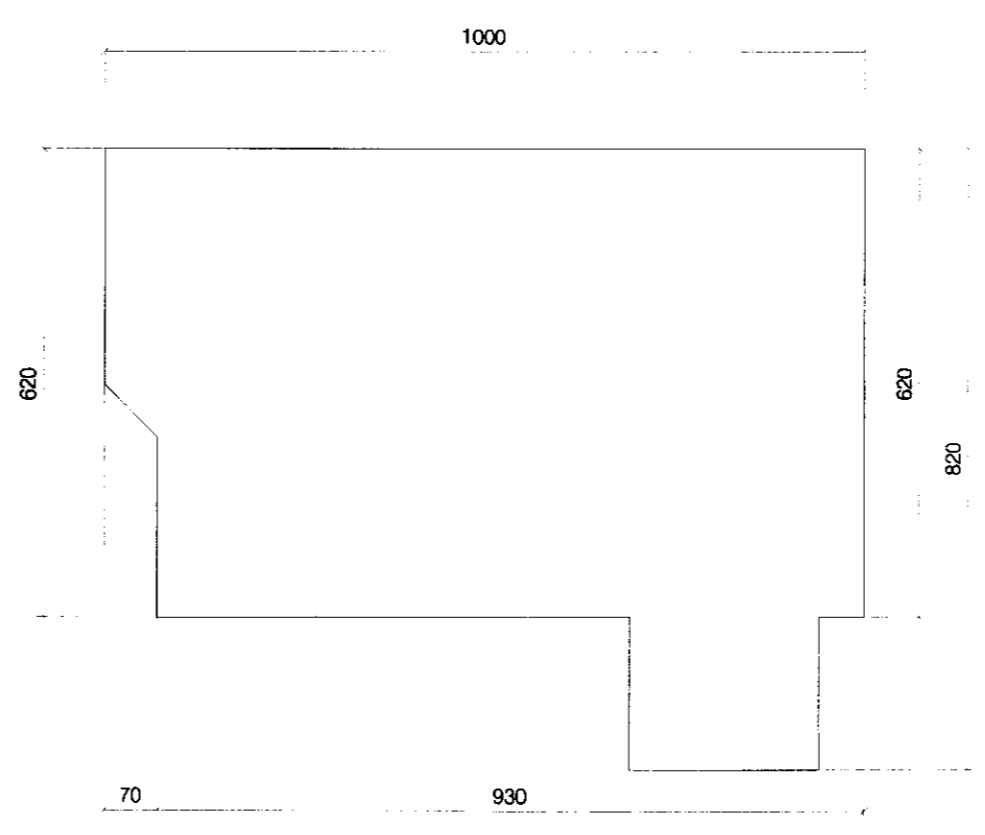

SAMÞYKKT
 27 JAN. 2010
Asp Garbraun
 Byggingafulltrúi uppsv. Árnessýslu og Flóah.

grunnmynd 1:100

sökkull eldra húss

	frístundahús Miðengi	1:100
	lóð nr:31 Grímsnesi, Árnessýslu grunnmynd	05.01'10
<div style="border: 1px solid black; padding: 5px; width: 30px; margin: 0 auto;">02</div>	Guðmundur Gunnlaugsson, arkitekt FAÍ Teiknistofa Stórhófa 17.110 R.vík 112 Reykjavík. s: 5677735-8987894 kt: 190554-3419. gg@archus.is	
br.		