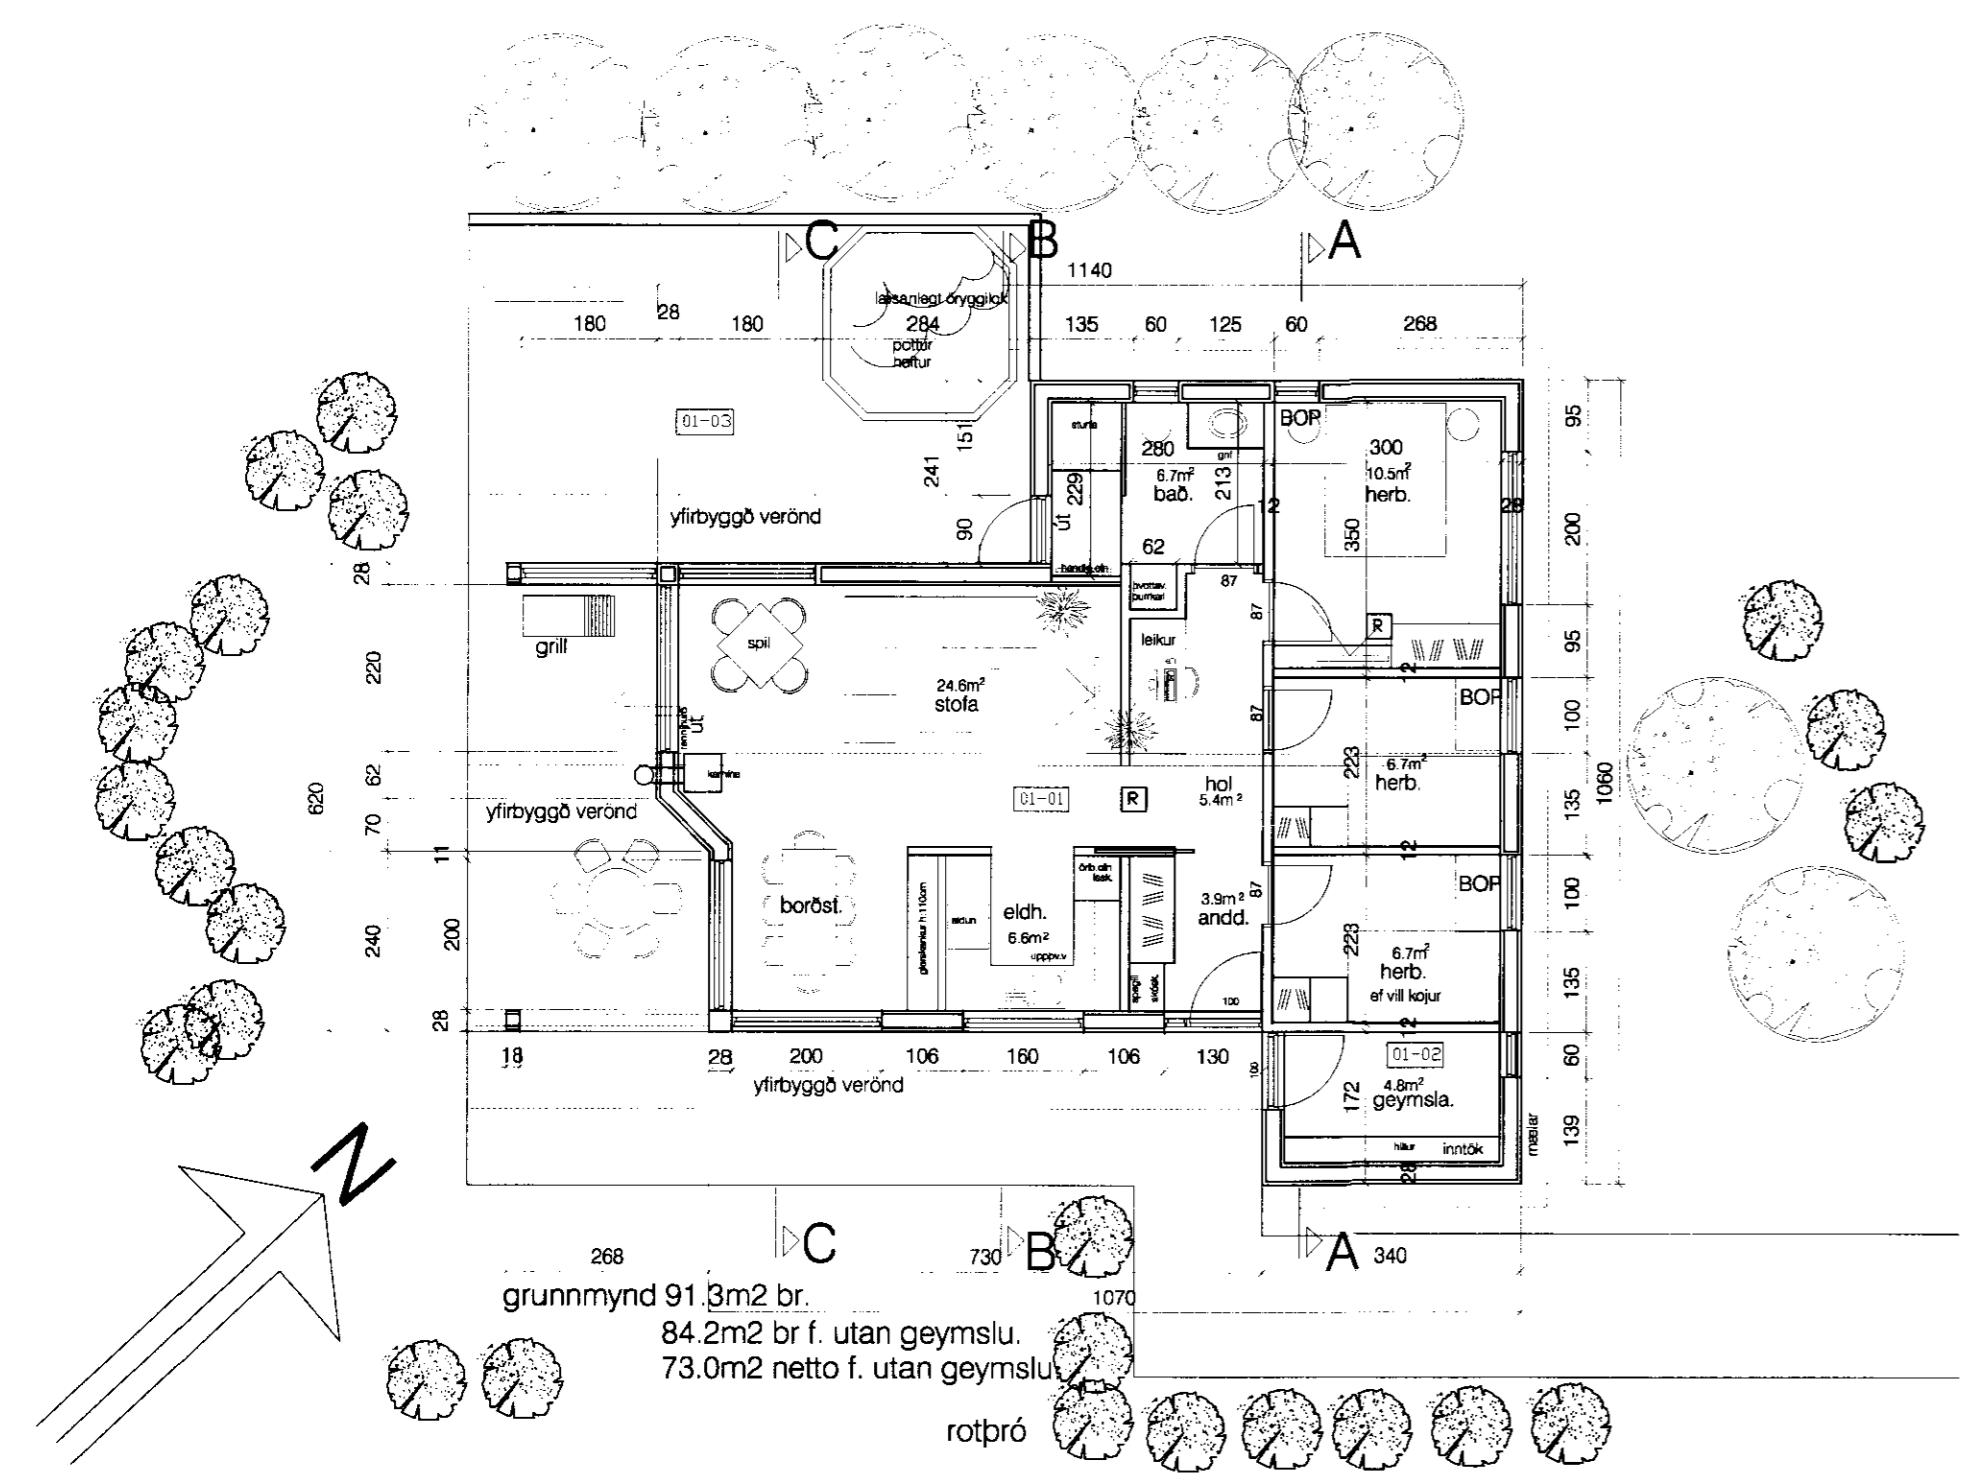

SAMÞYKKT
 27 JAN. 2010
Asp Garbraun
 Byggingafulltrúi uppsv. Árnessýslu og Flóah.

grunnmynd 1:100

sökkull eldra húss

	frístundahús Miðengi	1:100
	lóð nr:31 Grímsnesi, Árnessýslu grunnmynd	05.01'10
<div style="border: 1px solid black; padding: 5px; width: 30px; margin: 0 auto;">02</div>	Guðmundur Gunnlaugsson, arkitekt FAÍ Teiknistofa Stórhófa 17.110 R.vík 112 Reykjavík. s: 5677735-8987894 kt: 190554-3419. gg@archus.is	
br.		