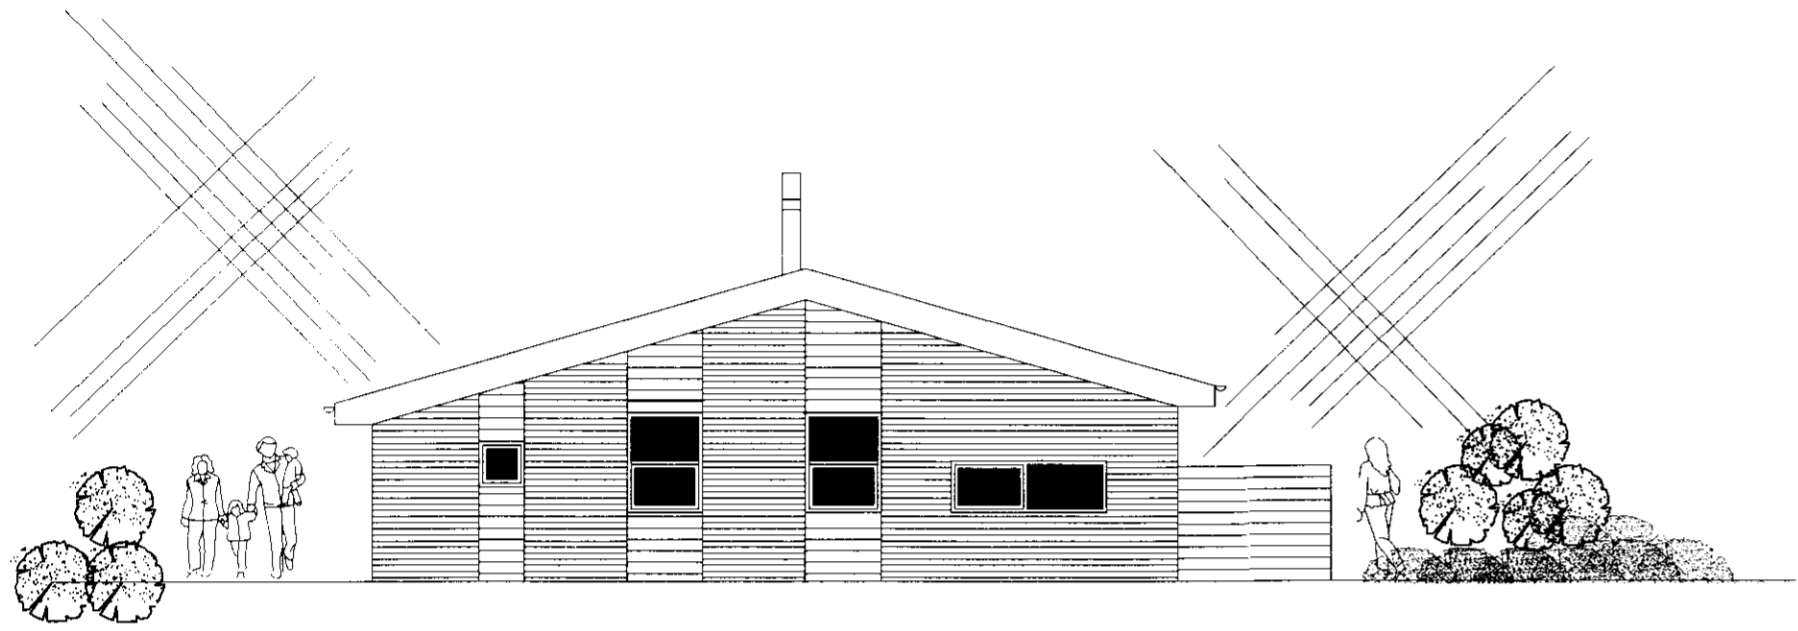

SAMPYKKT  
 27 JAN. 2010  
*Ólafur Kjartansson*  
 Byggingafulltrúi uppsv. Árnessýslu og Floahfr.

norðaustur hlið

suðaustur hlið

suðvestur hlið

norðvestur hlið

frístundahús Miðengi  
 lóð nr:31  
 Grímsnesi, Árnessýslu  
 útlit; skráningartafla