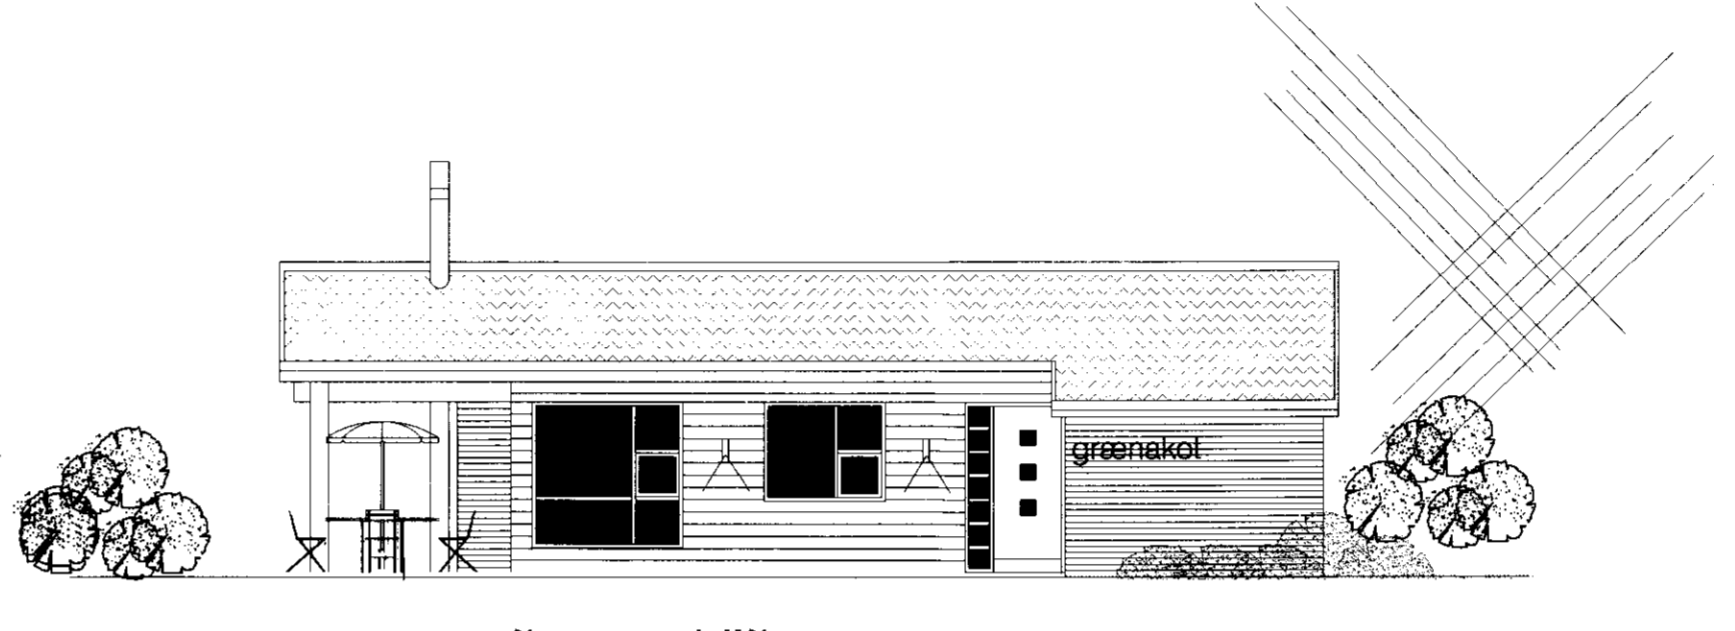

SAMPYKKT  
 27 JAN. 2010  
*Ólafur Kjartansson*  
 Byggingafulltrúi uppsv. Árnessýslu og Floahfr.

norðaustur hlið

suðaustur hlið

suðvestur hlið

norðvestur hlið

frístundahús Miðengi  
 lóð nr:31  
 Grímsnesi, Árnessýslu  
 útlit; skráningartafla