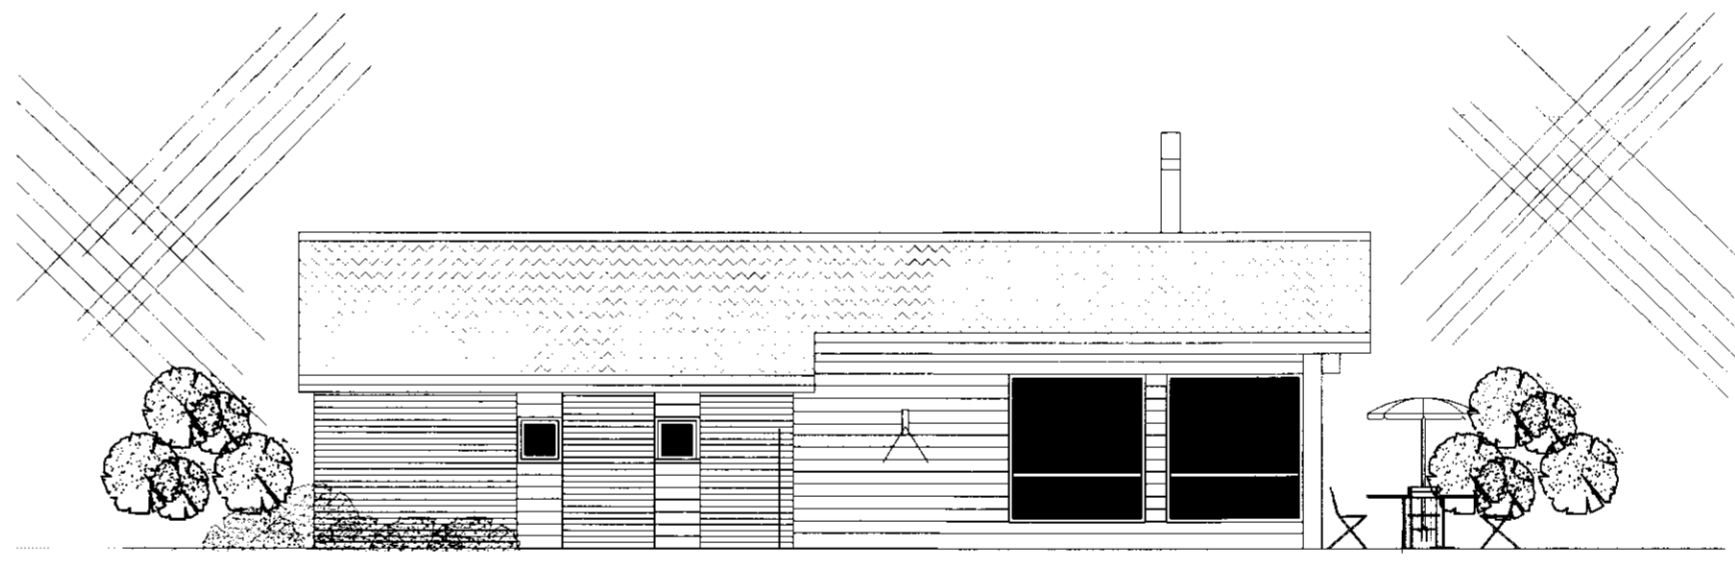

SAMPYKKT  
 27 JAN. 2010  
*Ólafur Kjartansson*  
 Byggingafulltrúi uppsv. Árnessýslu og Floahfr.

norðaustur hlið

suðaustur hlið

suðvestur hlið

norðvestur hlið

frístundahús Miðengi  
 lóð nr:31  
 Grímsnesi, Árnessýslu  
 útlit; skráningartafla