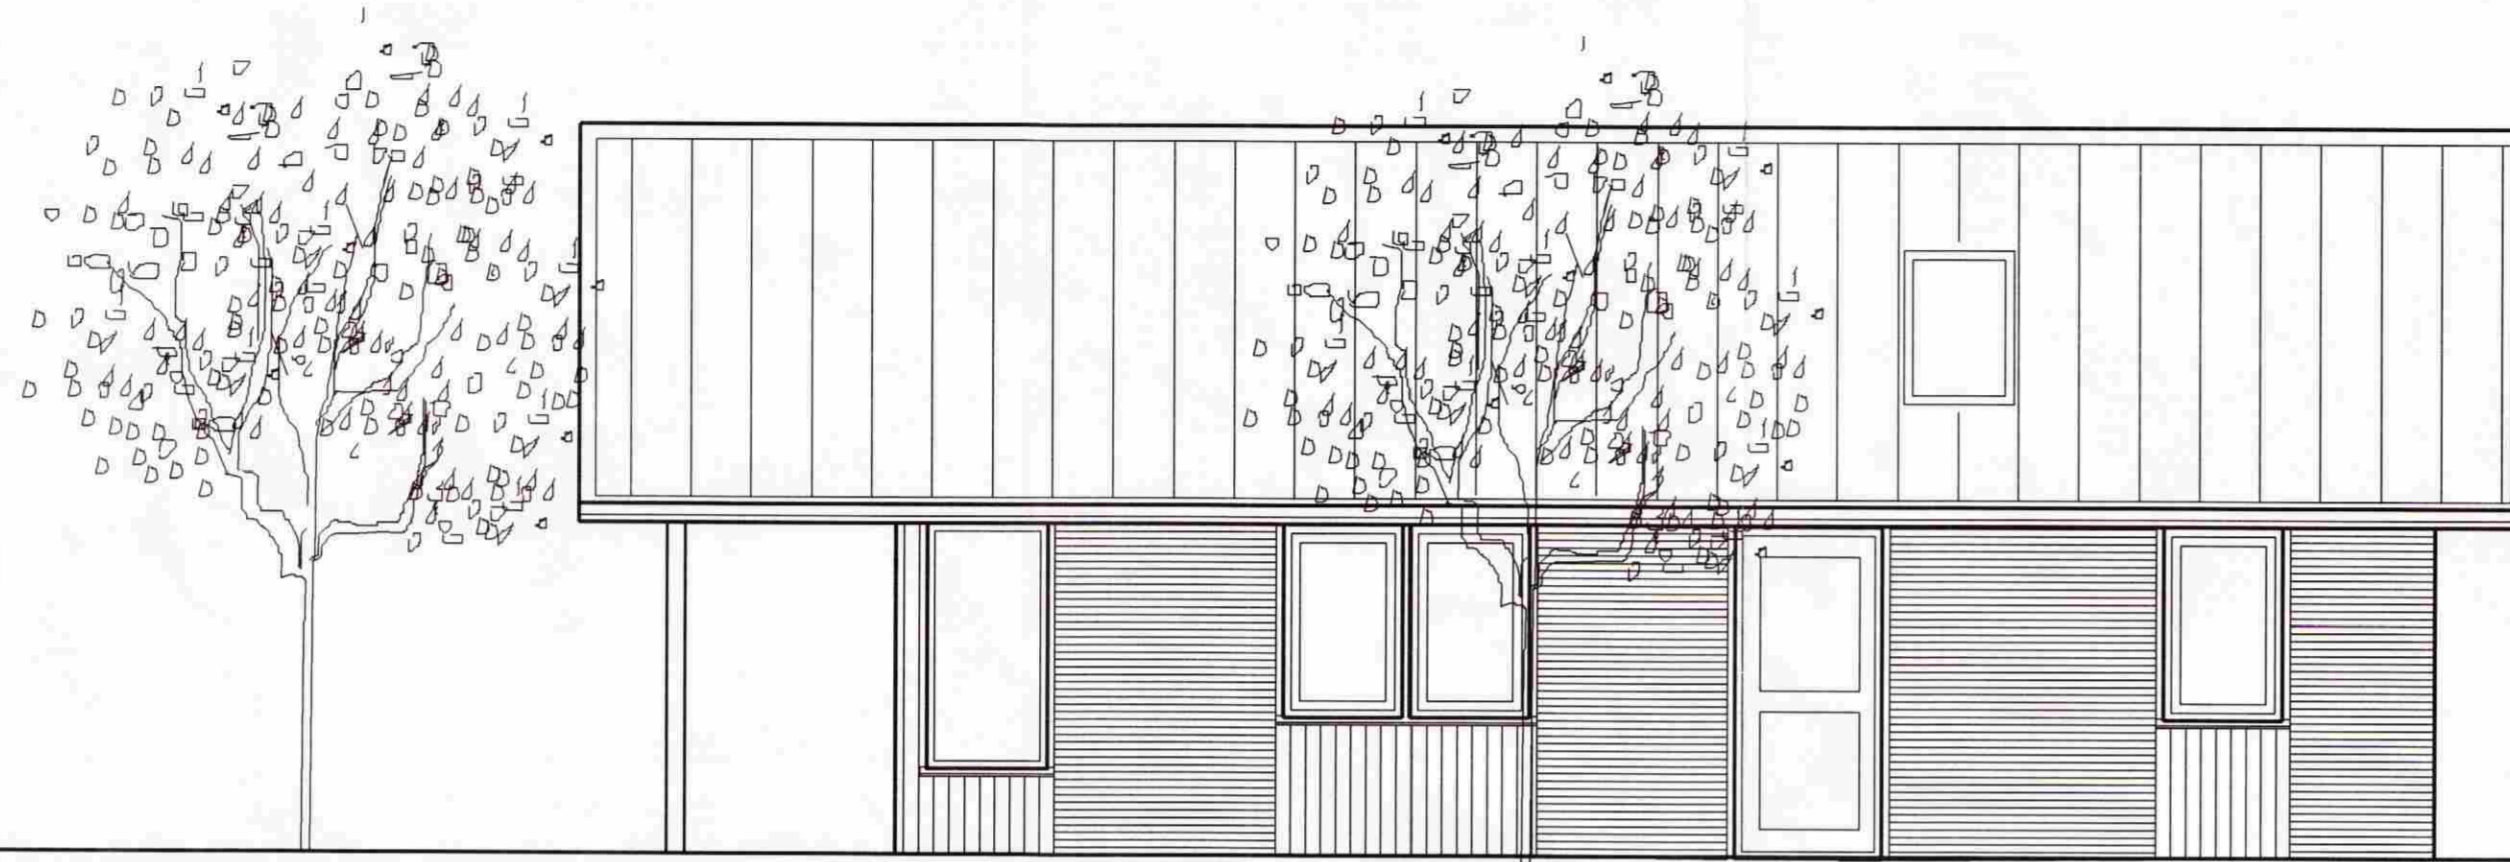

SAMÞYKKT

30 MARS 2009

Sigríður Kjartansson
Byggingafróðfræði, Amessýslu og Floahr.

Austur