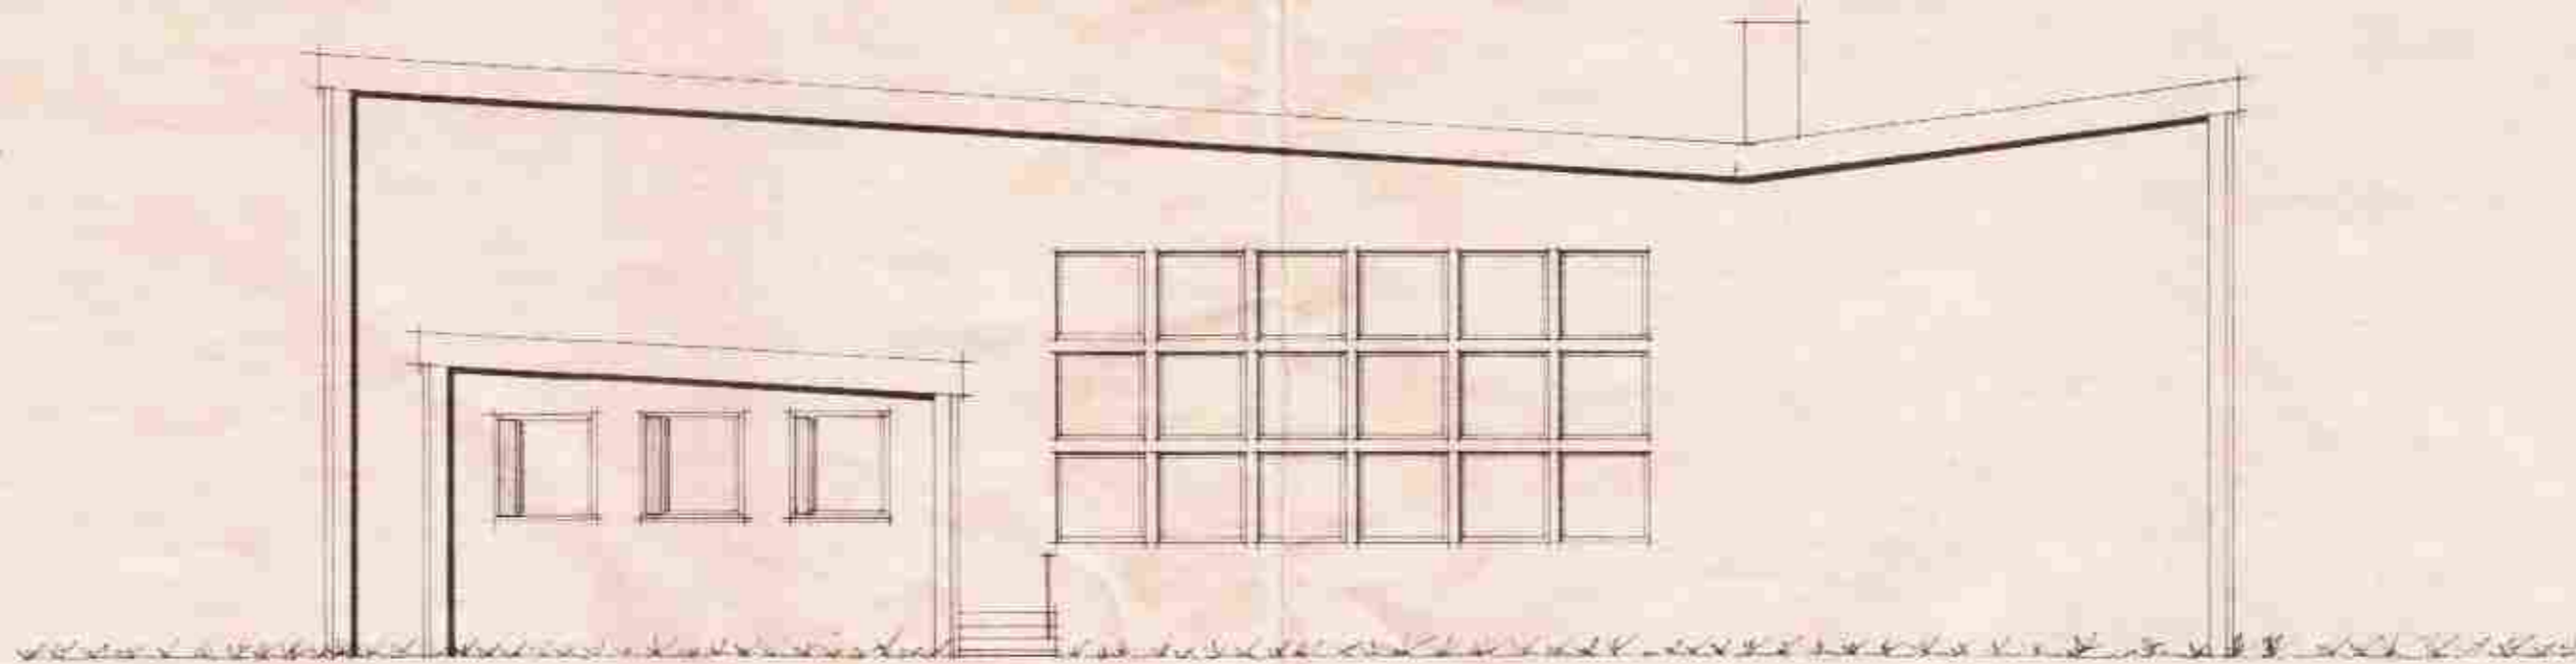

Félagshúsið í Grimsnesi

Litill

Mál 1:100 Blað 5

Ársvestur

Vestur

15 x 7

nyr póstur 3"
opnanlegt spjald með þéttistum

gluggi mkv. 1:20