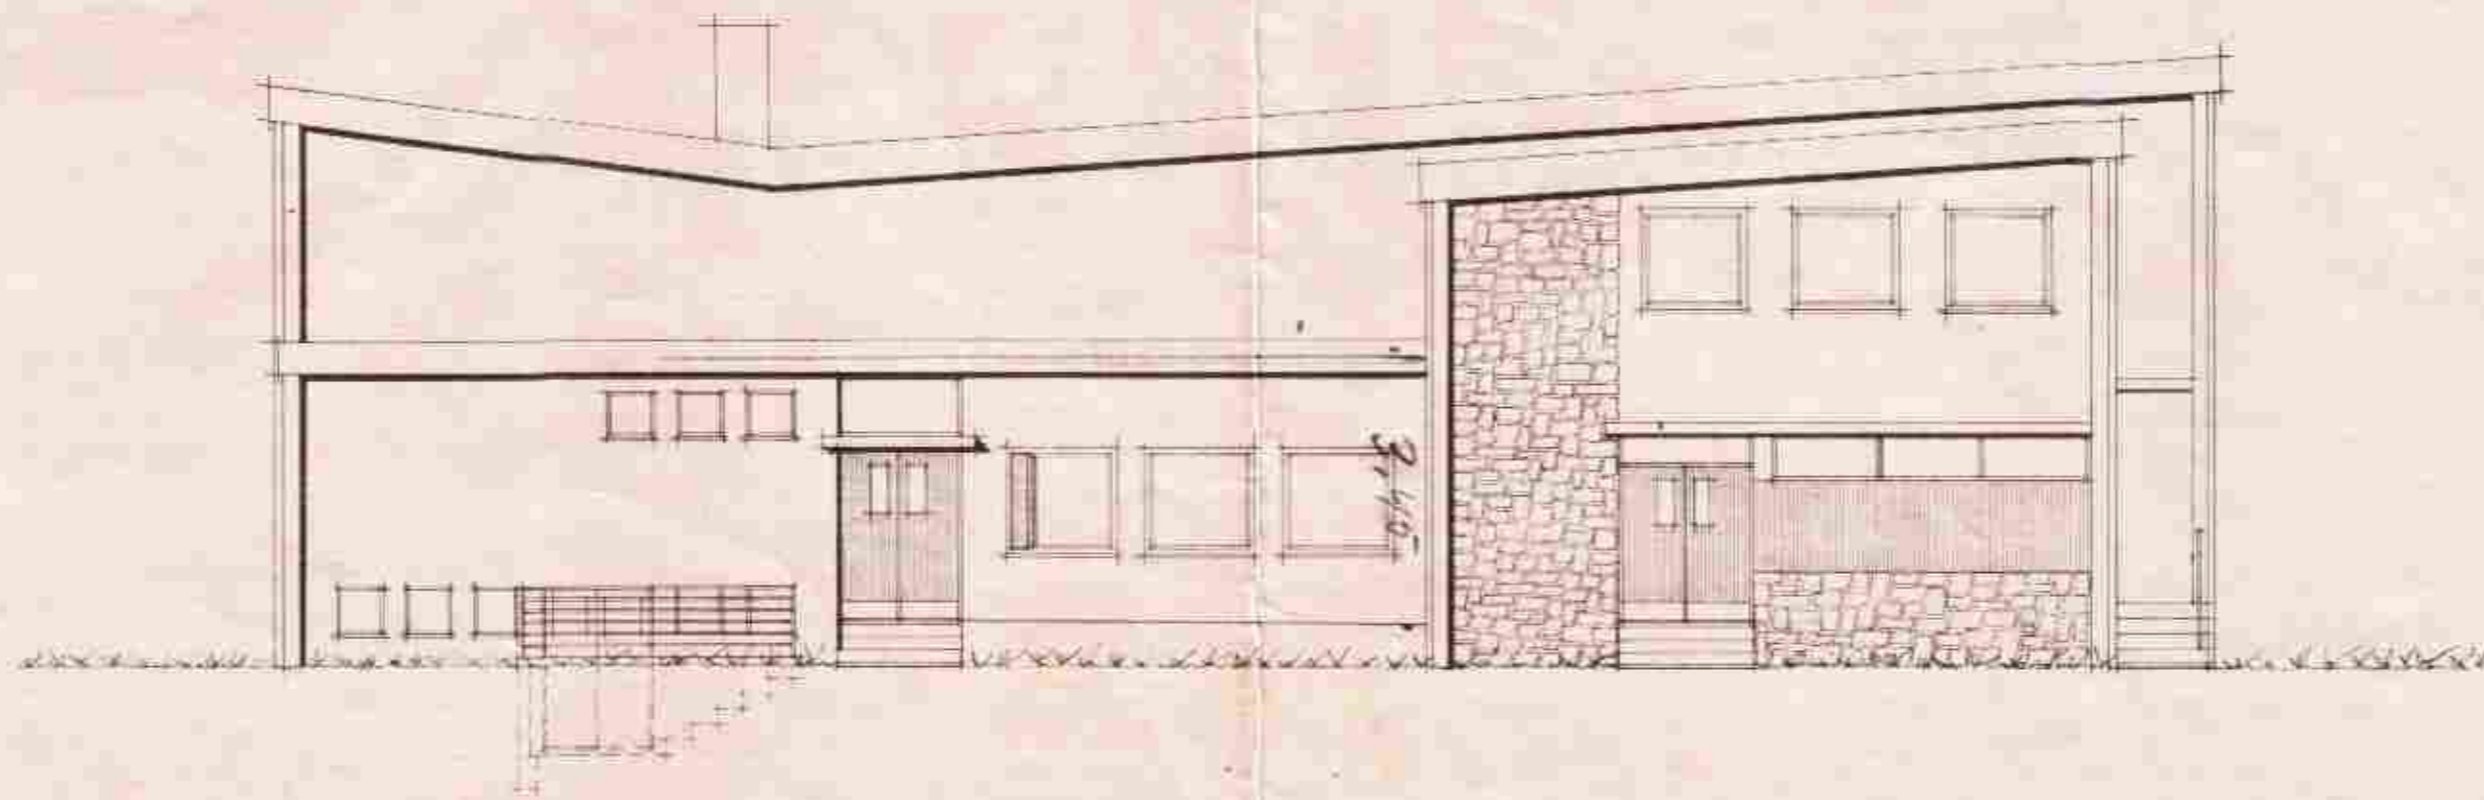

Félagshúsið í Grimsnesi

Litill

Mál 1:100 Blað 5

Ársvestur

Vestur

15 x 7

nyr póstur 3"
opnanlegt spjald með þéttistum

gluggi mkv. 1:20

breytt 17.3.86 tl.

Reykjavík 12-3-1966.
Gísli Flóridón
arkitekt