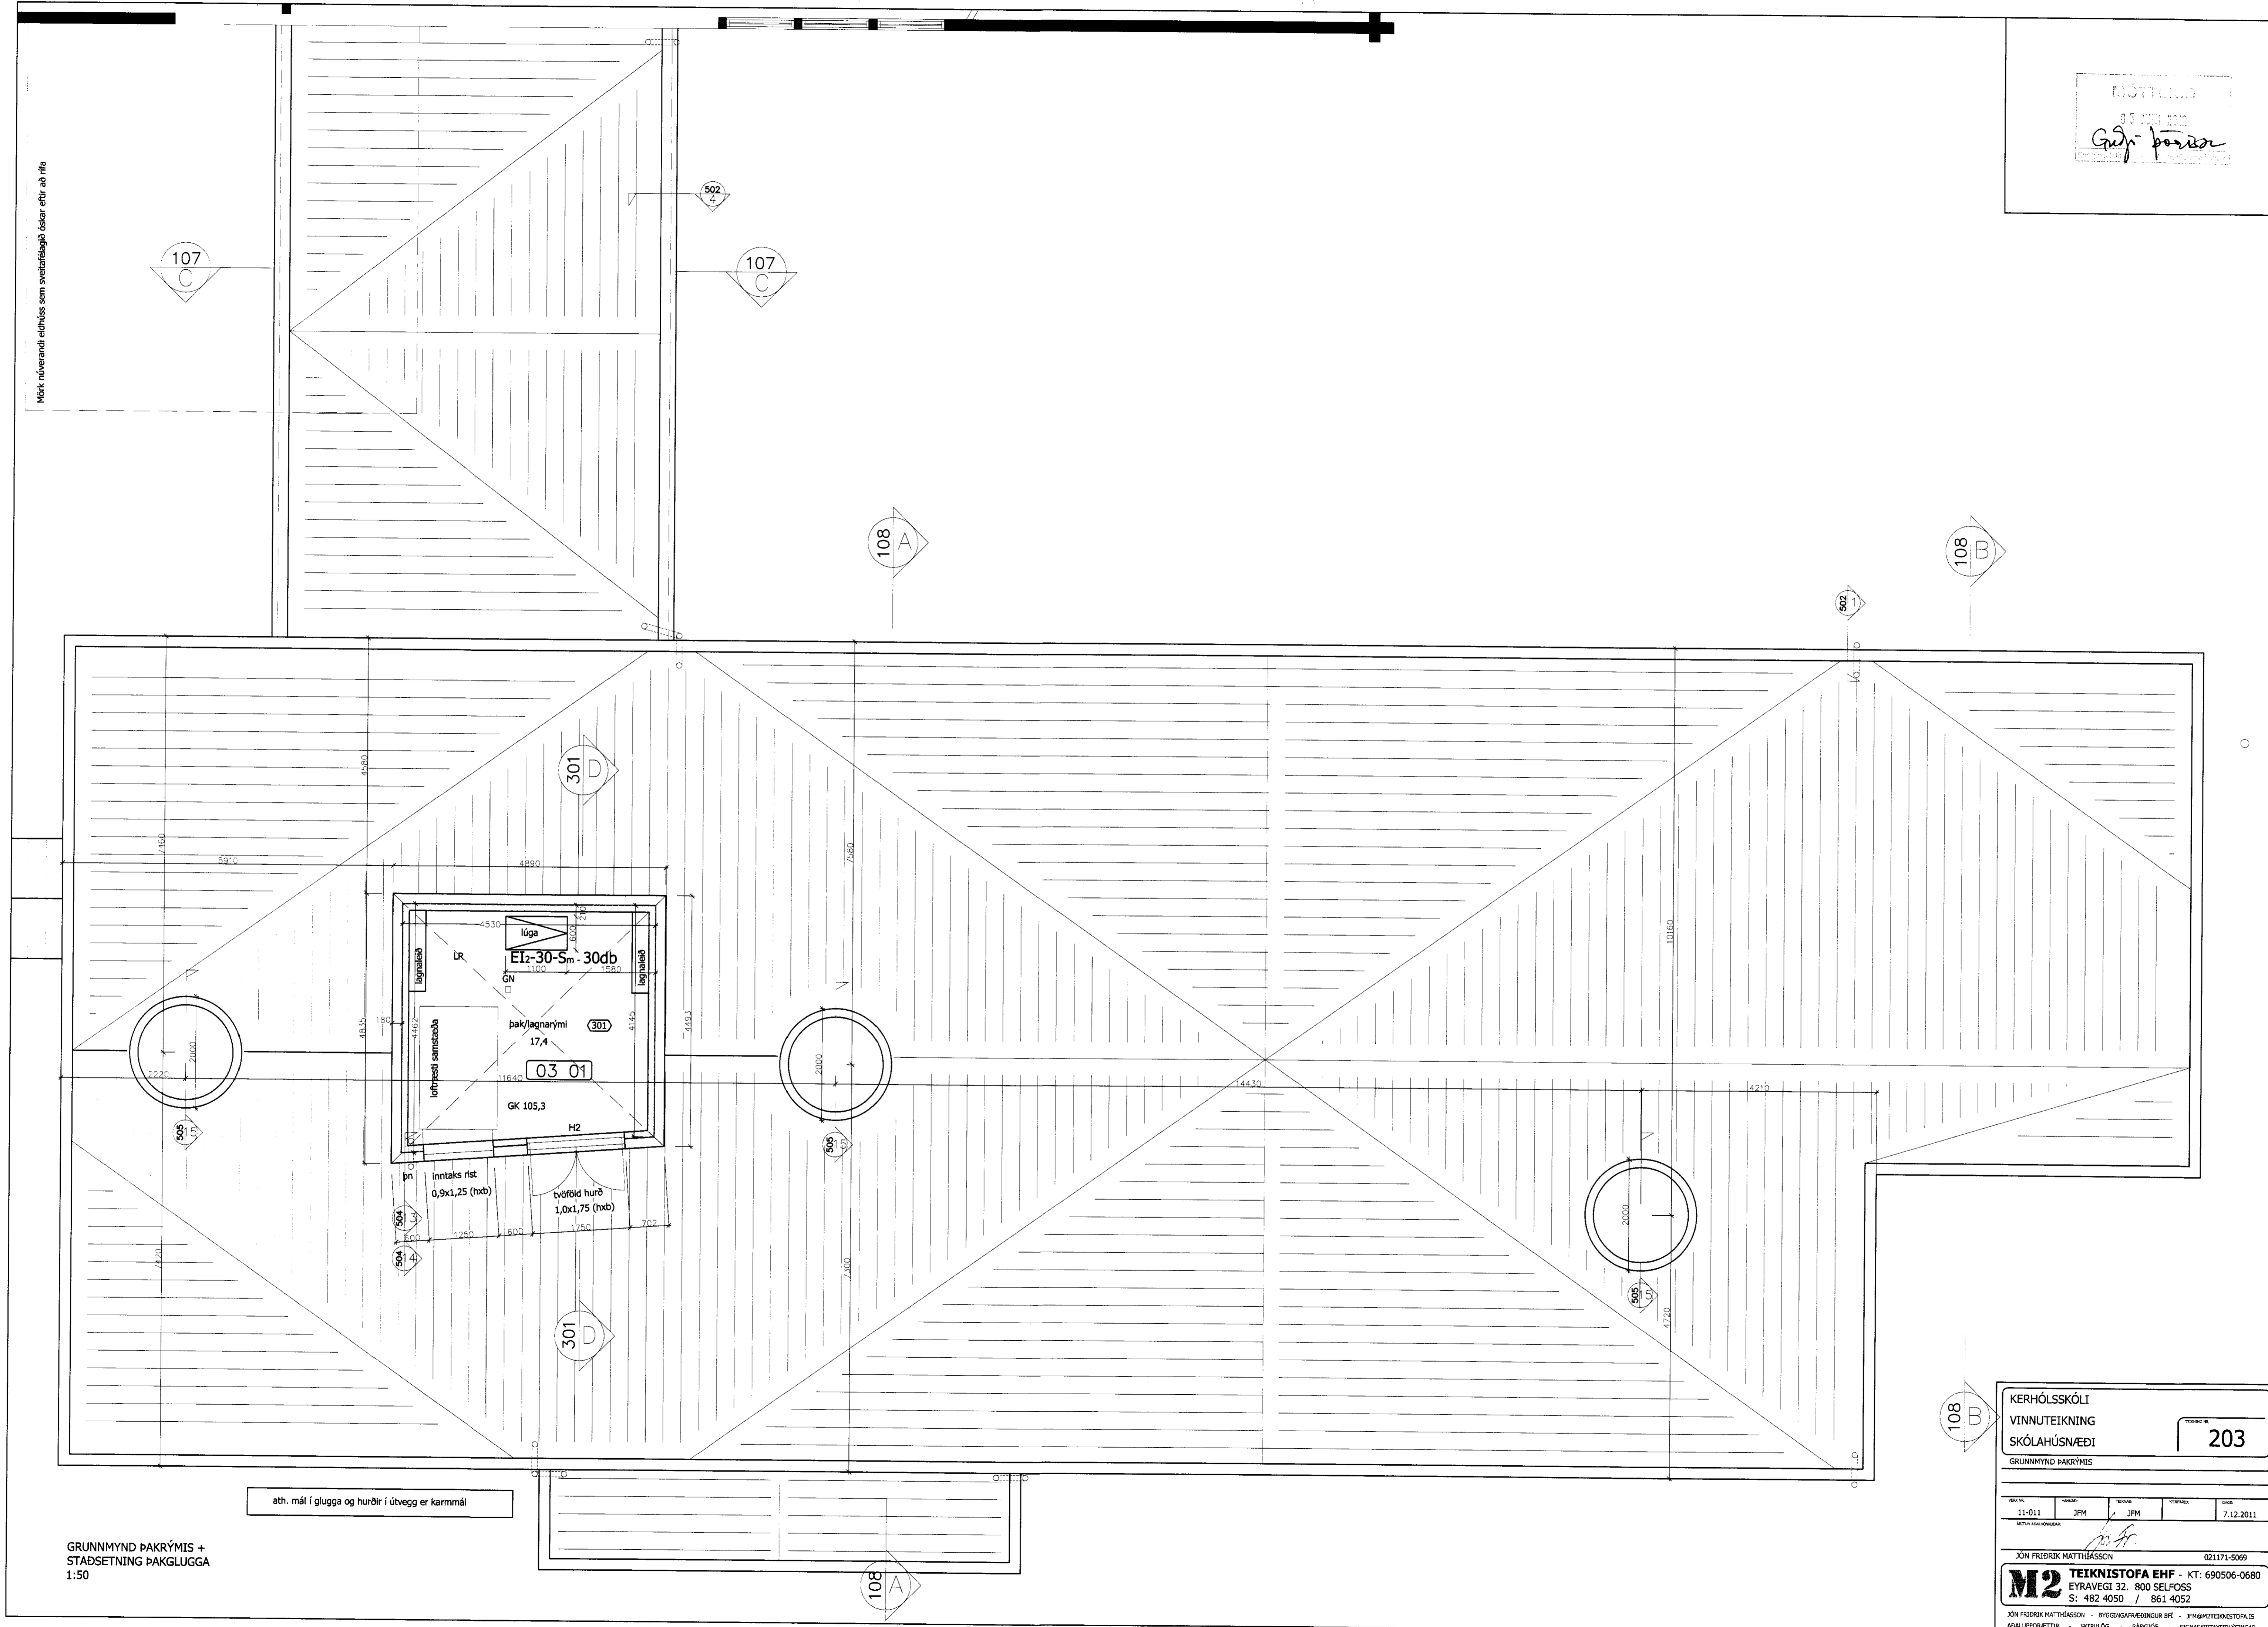

MÖTTILGANG
05.12.2011
Guðni Þorsson

Mérk niðvandi eldhúss sem sveitarfélagið óskar eftir að lita

ath. mál í glugga og hurðir í útveg er karmmál

GRUNNMYND ÞAKRÝMIS +
STAÐSETNING ÞAKGLUGGA
1:50

108 W
KERHÓLSSKÓLI
VINNUTEIKNING
SKÓLAHÚSNÆÐI
GRUNNMYND ÞAKRÝMIS
203

MEIJA	MASSA	TÖNN	STYKKI	ÓNN
11-011	JFM	JFM		7.12.2011

JÓN FRÍDRÍK MATTHÍASSON 021171-5069

M2 TEIKNISTOFA EHF - KT: 690506-0680
EYRAVEGI 32, 800 SELFOSS
S: 482 4050 / 861 4052