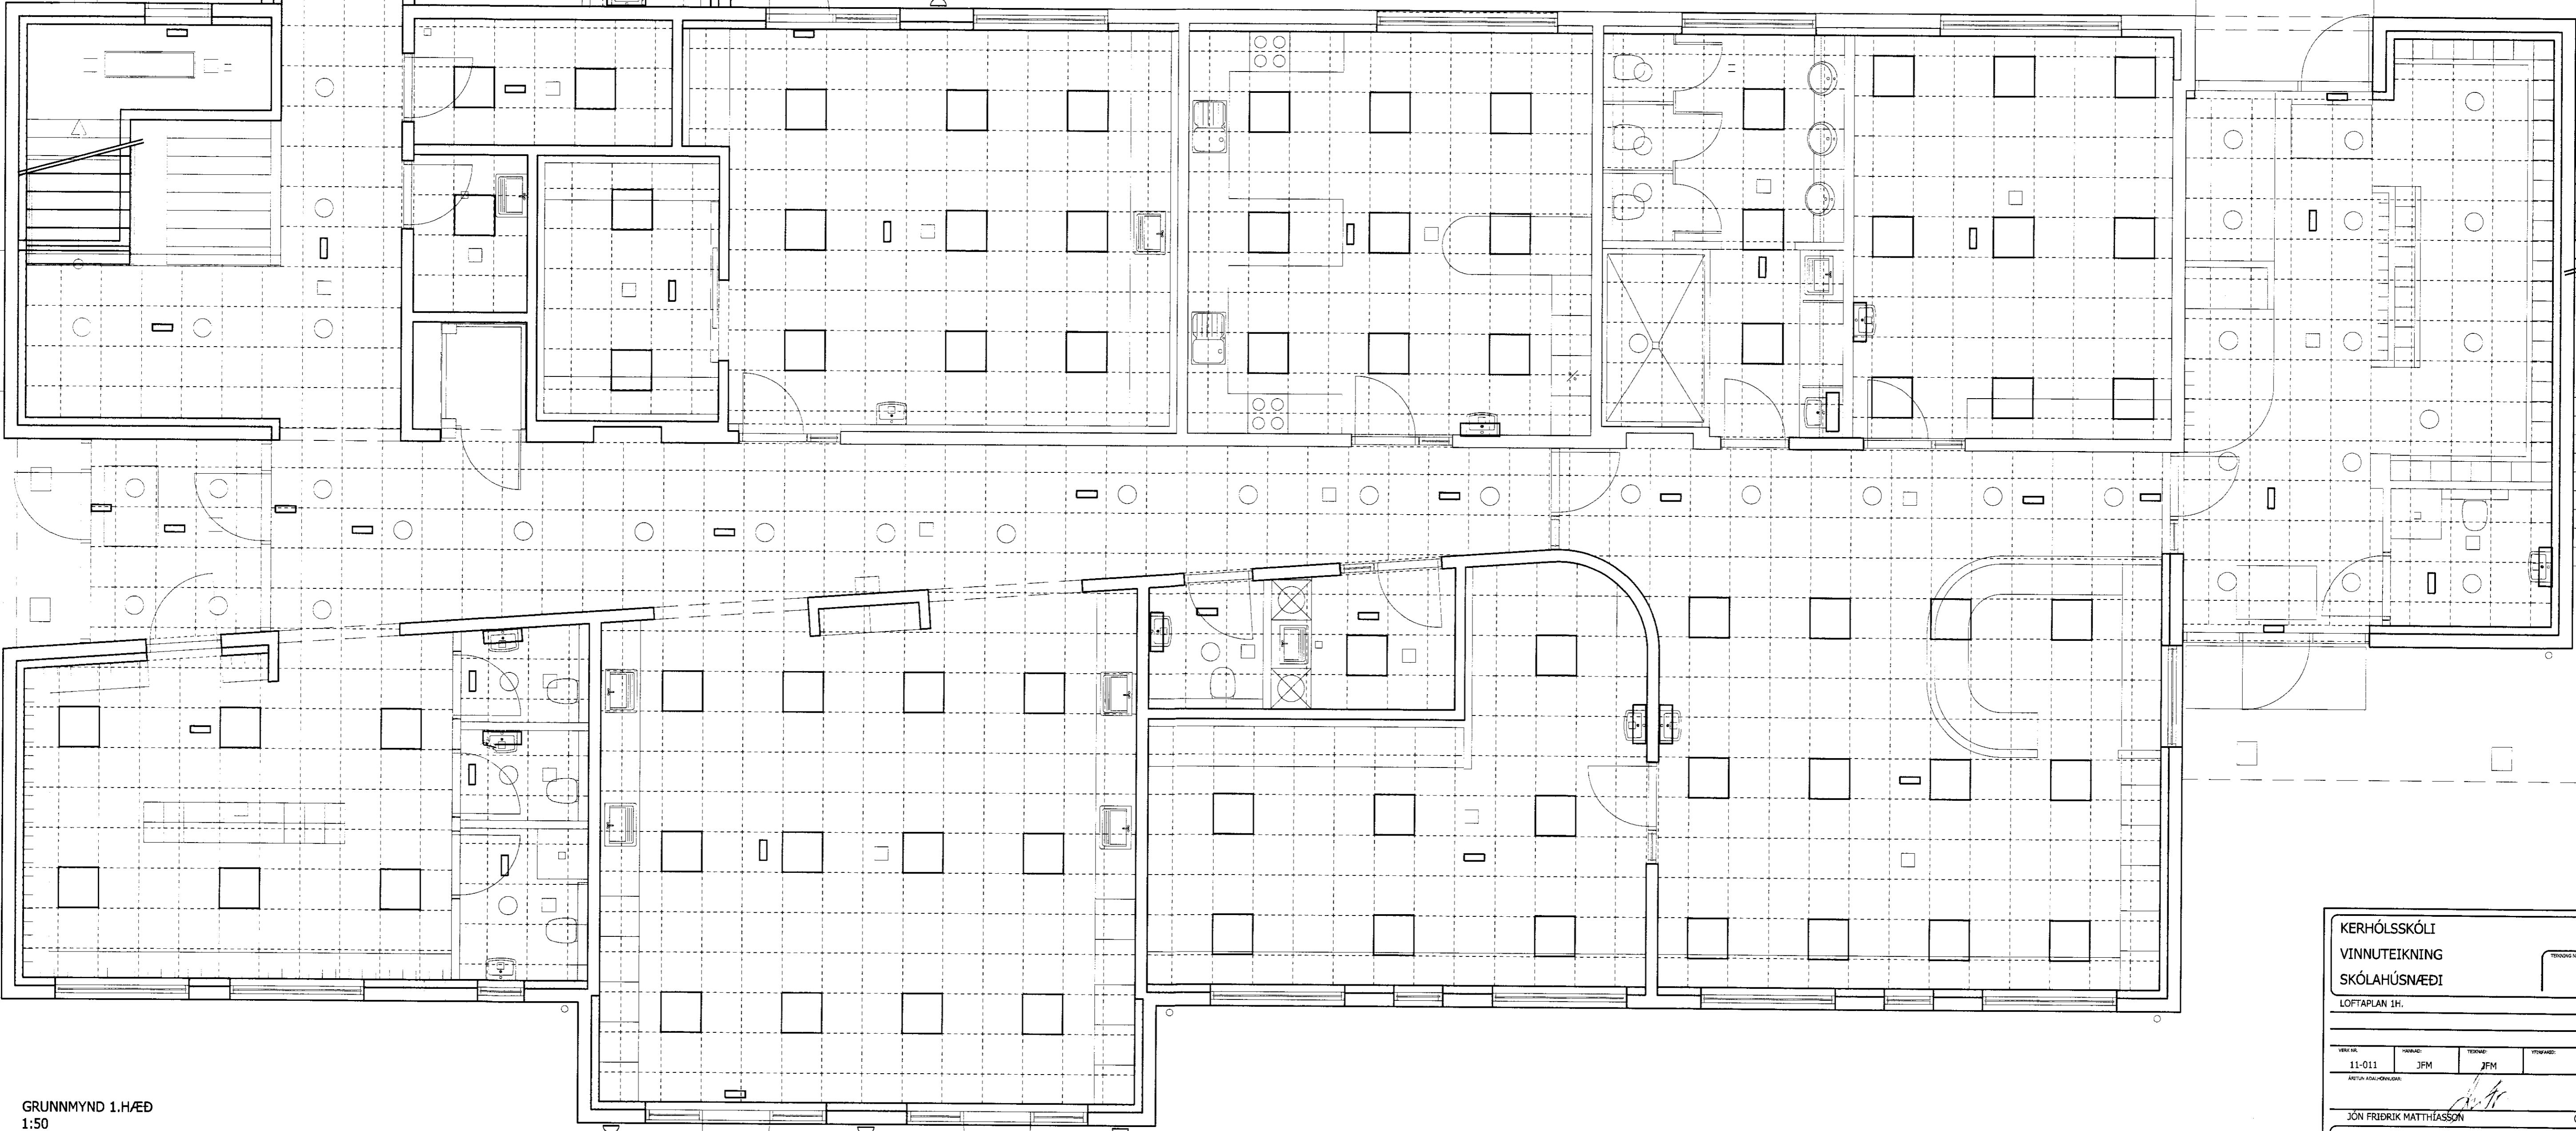

MÖTTING
05 JUN 2012
Guðni Þósson

GRUNNMYND 1.HÆÐ
1:50

KERHÓLSSKÓLI
VINNUTEIKNING
SKÓLAHÚSNÆÐI

204

LOFTPLAN IH.

VEFUR	NAFNA	TITILL	STAFNAÐ	DAGUR
11-011	JFM	JFM		7.12.2011

JÓN FRÍDRÍK MATTHÍASSON 021171-5069

M2 TEIKNISTOFA EHF - KT: 690506-0680
EYRAVEGI 32, 800 SELFOSS
S: 482 4050 / 861 4052

JÓN FRÍDRÍK MATTHÍASSON · BYGGINGARFRÆÐINGUR BÞE · JFM@M2TEIKNISTOFA.IS
AÐALUPPRÆTTUR · SKIPLÖG · RÁÐGJÖF · EIGNASKIPTAÞYRILYSINGAR

FRUMSTYR BLAÐS A1 841594mm