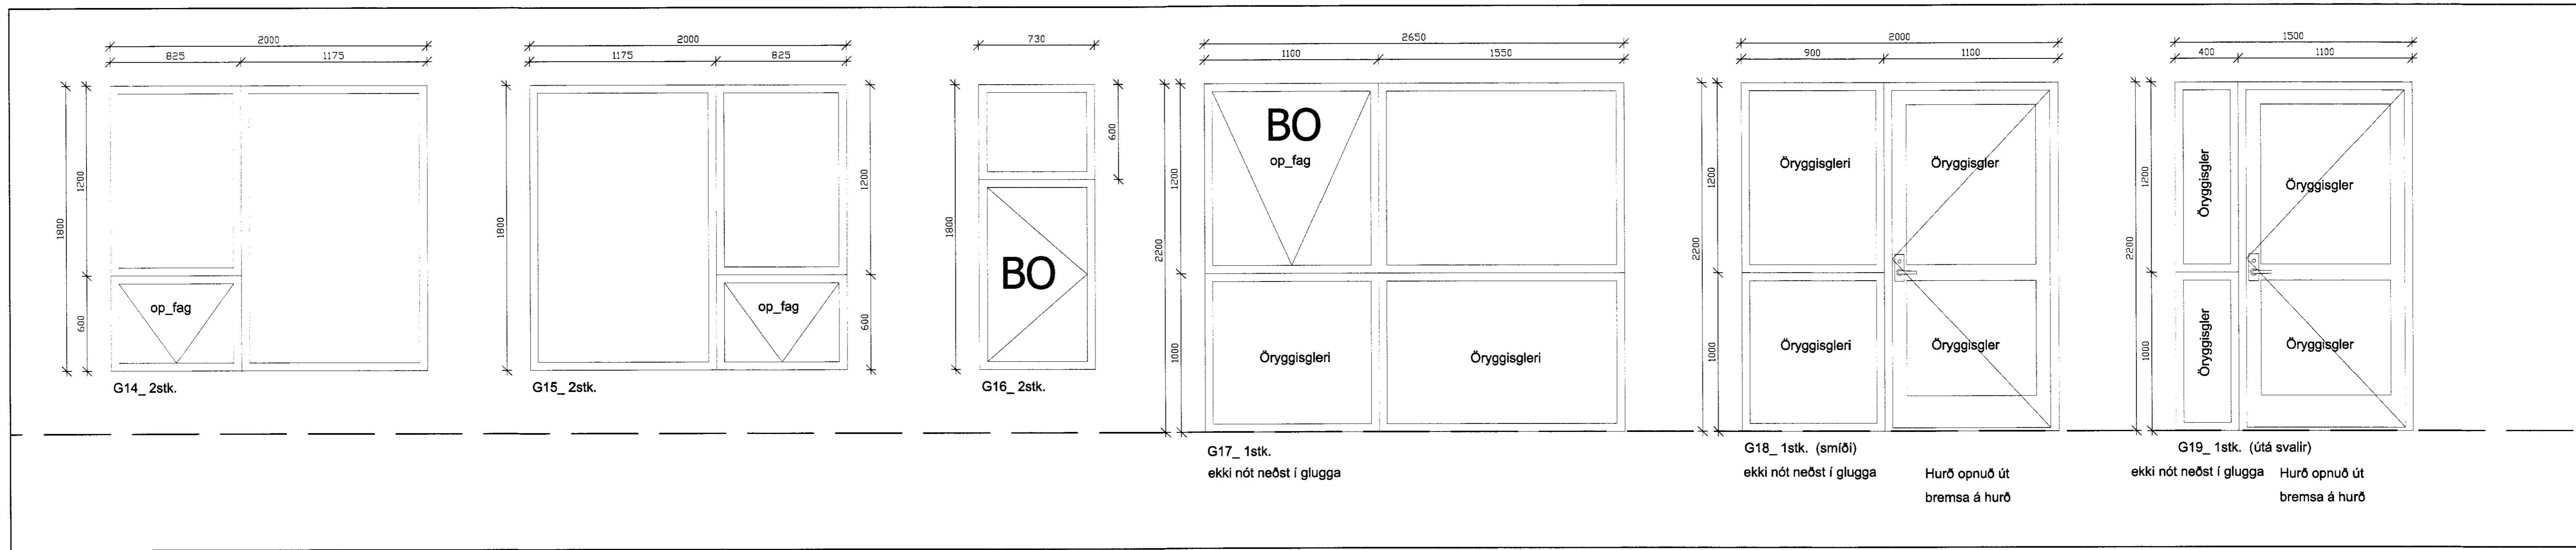

MÓTTIÐ  
 2011  
 Guðfríður

G17\_1stk. ekki nót neðst í glugga  
 G18\_1stk. (smíði) ekki nót neðst í glugga Hurð opnuð út bremsa á hurð  
 G19\_1stk. (úta svalir) ekki nót neðst í glugga Hurð opnuð út bremsa á hurð