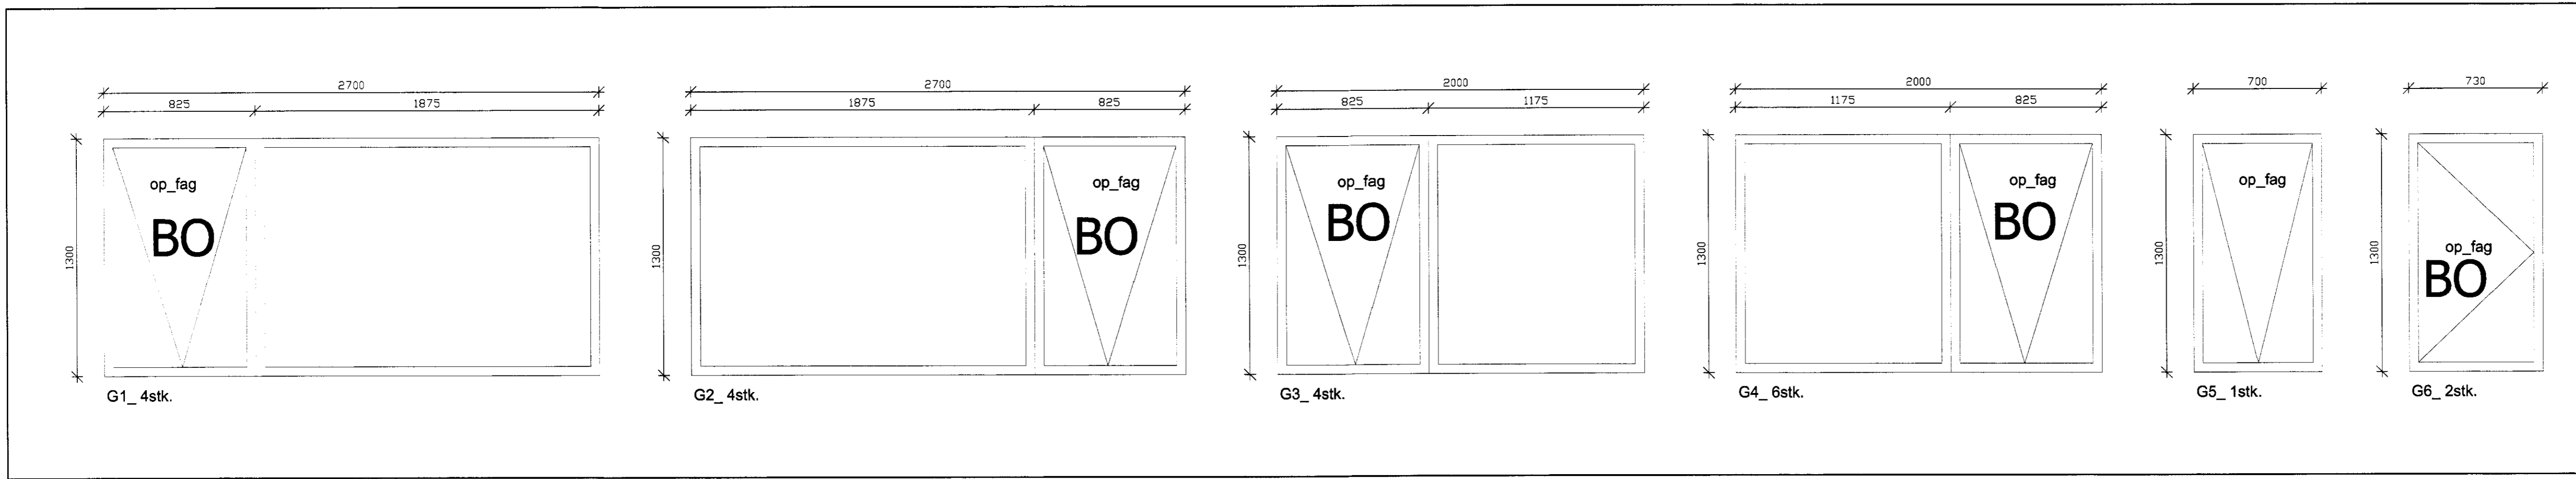

MÓTTIÐ  
 2011  
 Guðfríður

G17\_1stk. ekki nót neðst í glugga  
 G18\_1stk. (smíði) ekki nót neðst í glugga Hurð opnuð út bremsa á hurð  
 G19\_1stk. (úta svalir) ekki nót neðst í glugga Hurð opnuð út bremsa á hurð