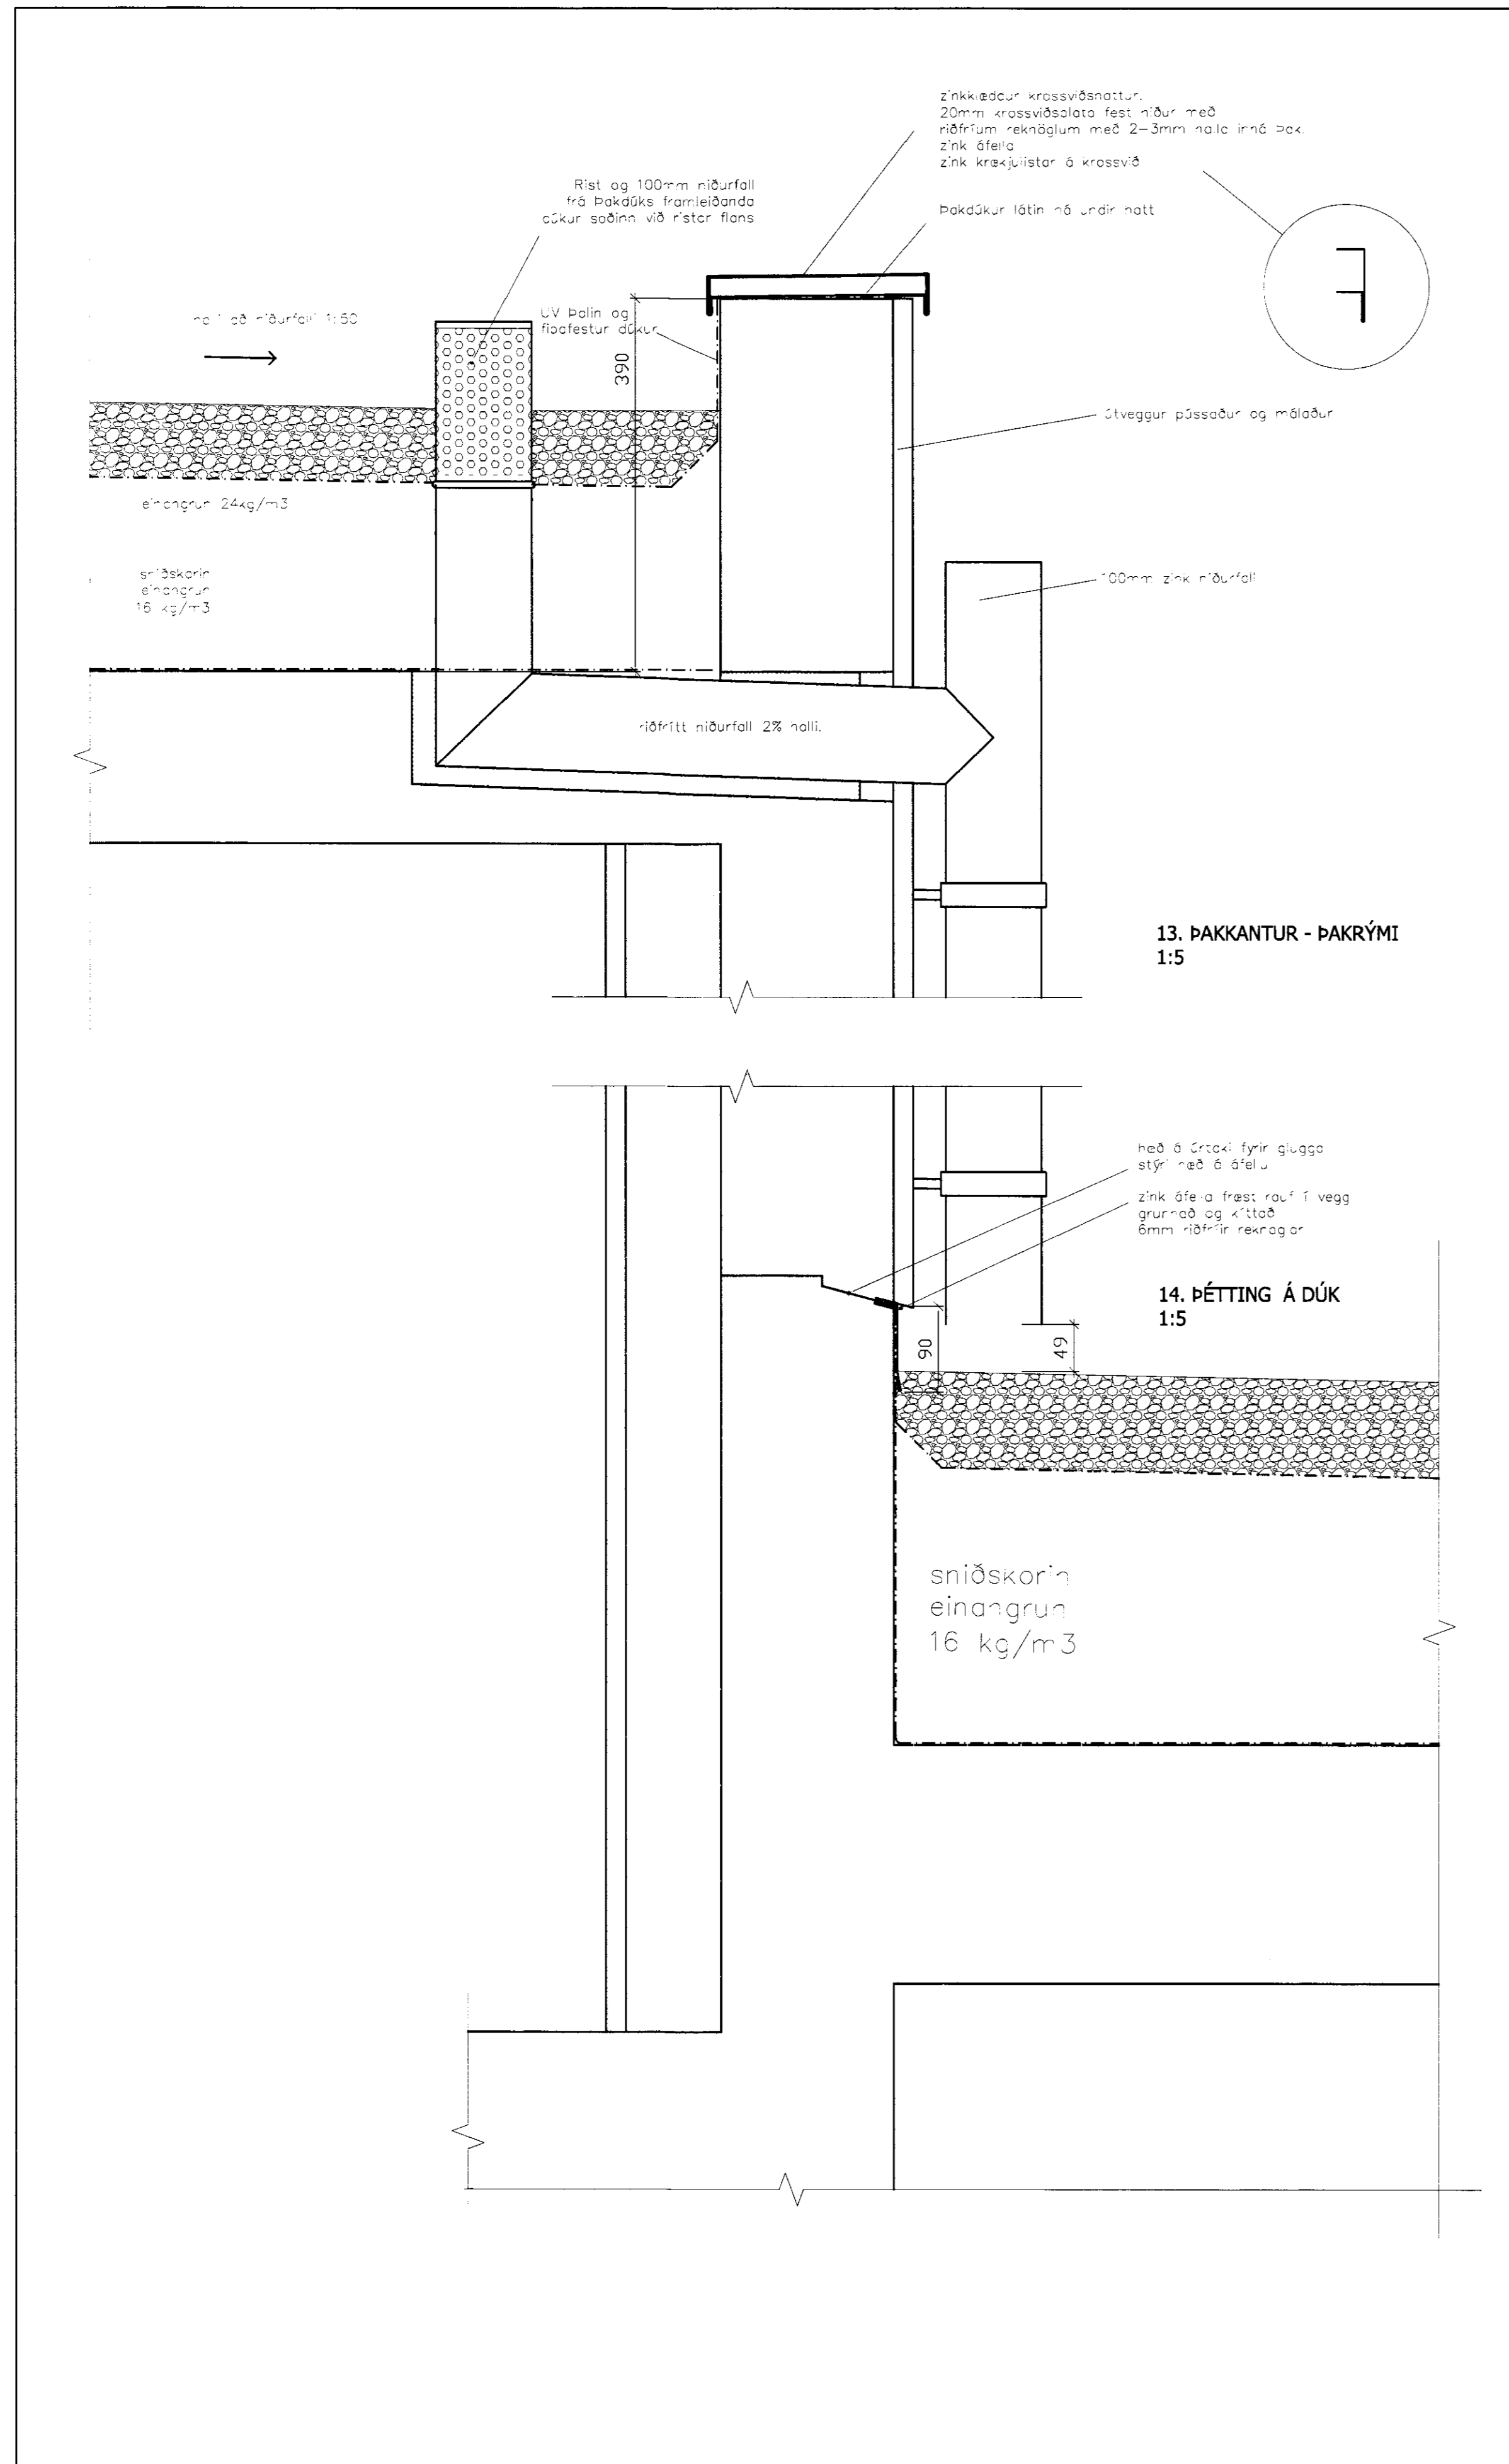

MOTTAK
05. JAN 2012
Jón Friðrik Matthíasson

KERHÓLSSKÓLI
VINNUTEIKNING
SKÓLAHÚSNÆÐI

504

DEILI

VEF.NR.	ÁRANG.	DRÖG.	BYGGING.	ÖSK.
11-011	JFM	JFM		7.12.2011

JÓN FRÍDRÍK MATTHÍASSON 021171-5069

M2 TEIKNISTOFA EHF - KT: 690506-0680
EYRAVEGI 32. 800 SELFOSS
S: 482 4050 / 861 4052

JÓN FRÍDRÍK MATTHÍASSON - BYGGINGARFRÆÐINGUR BHT - JFM2TEIKNISTOFA.IS
AÐALUPPSETTIR - SKIPLÖG - RÁÐGÖF - EIGNASKIPTAVIRKLÝSINGAR

FRUMSTYRÐ BLAÐ A1 84x129mm