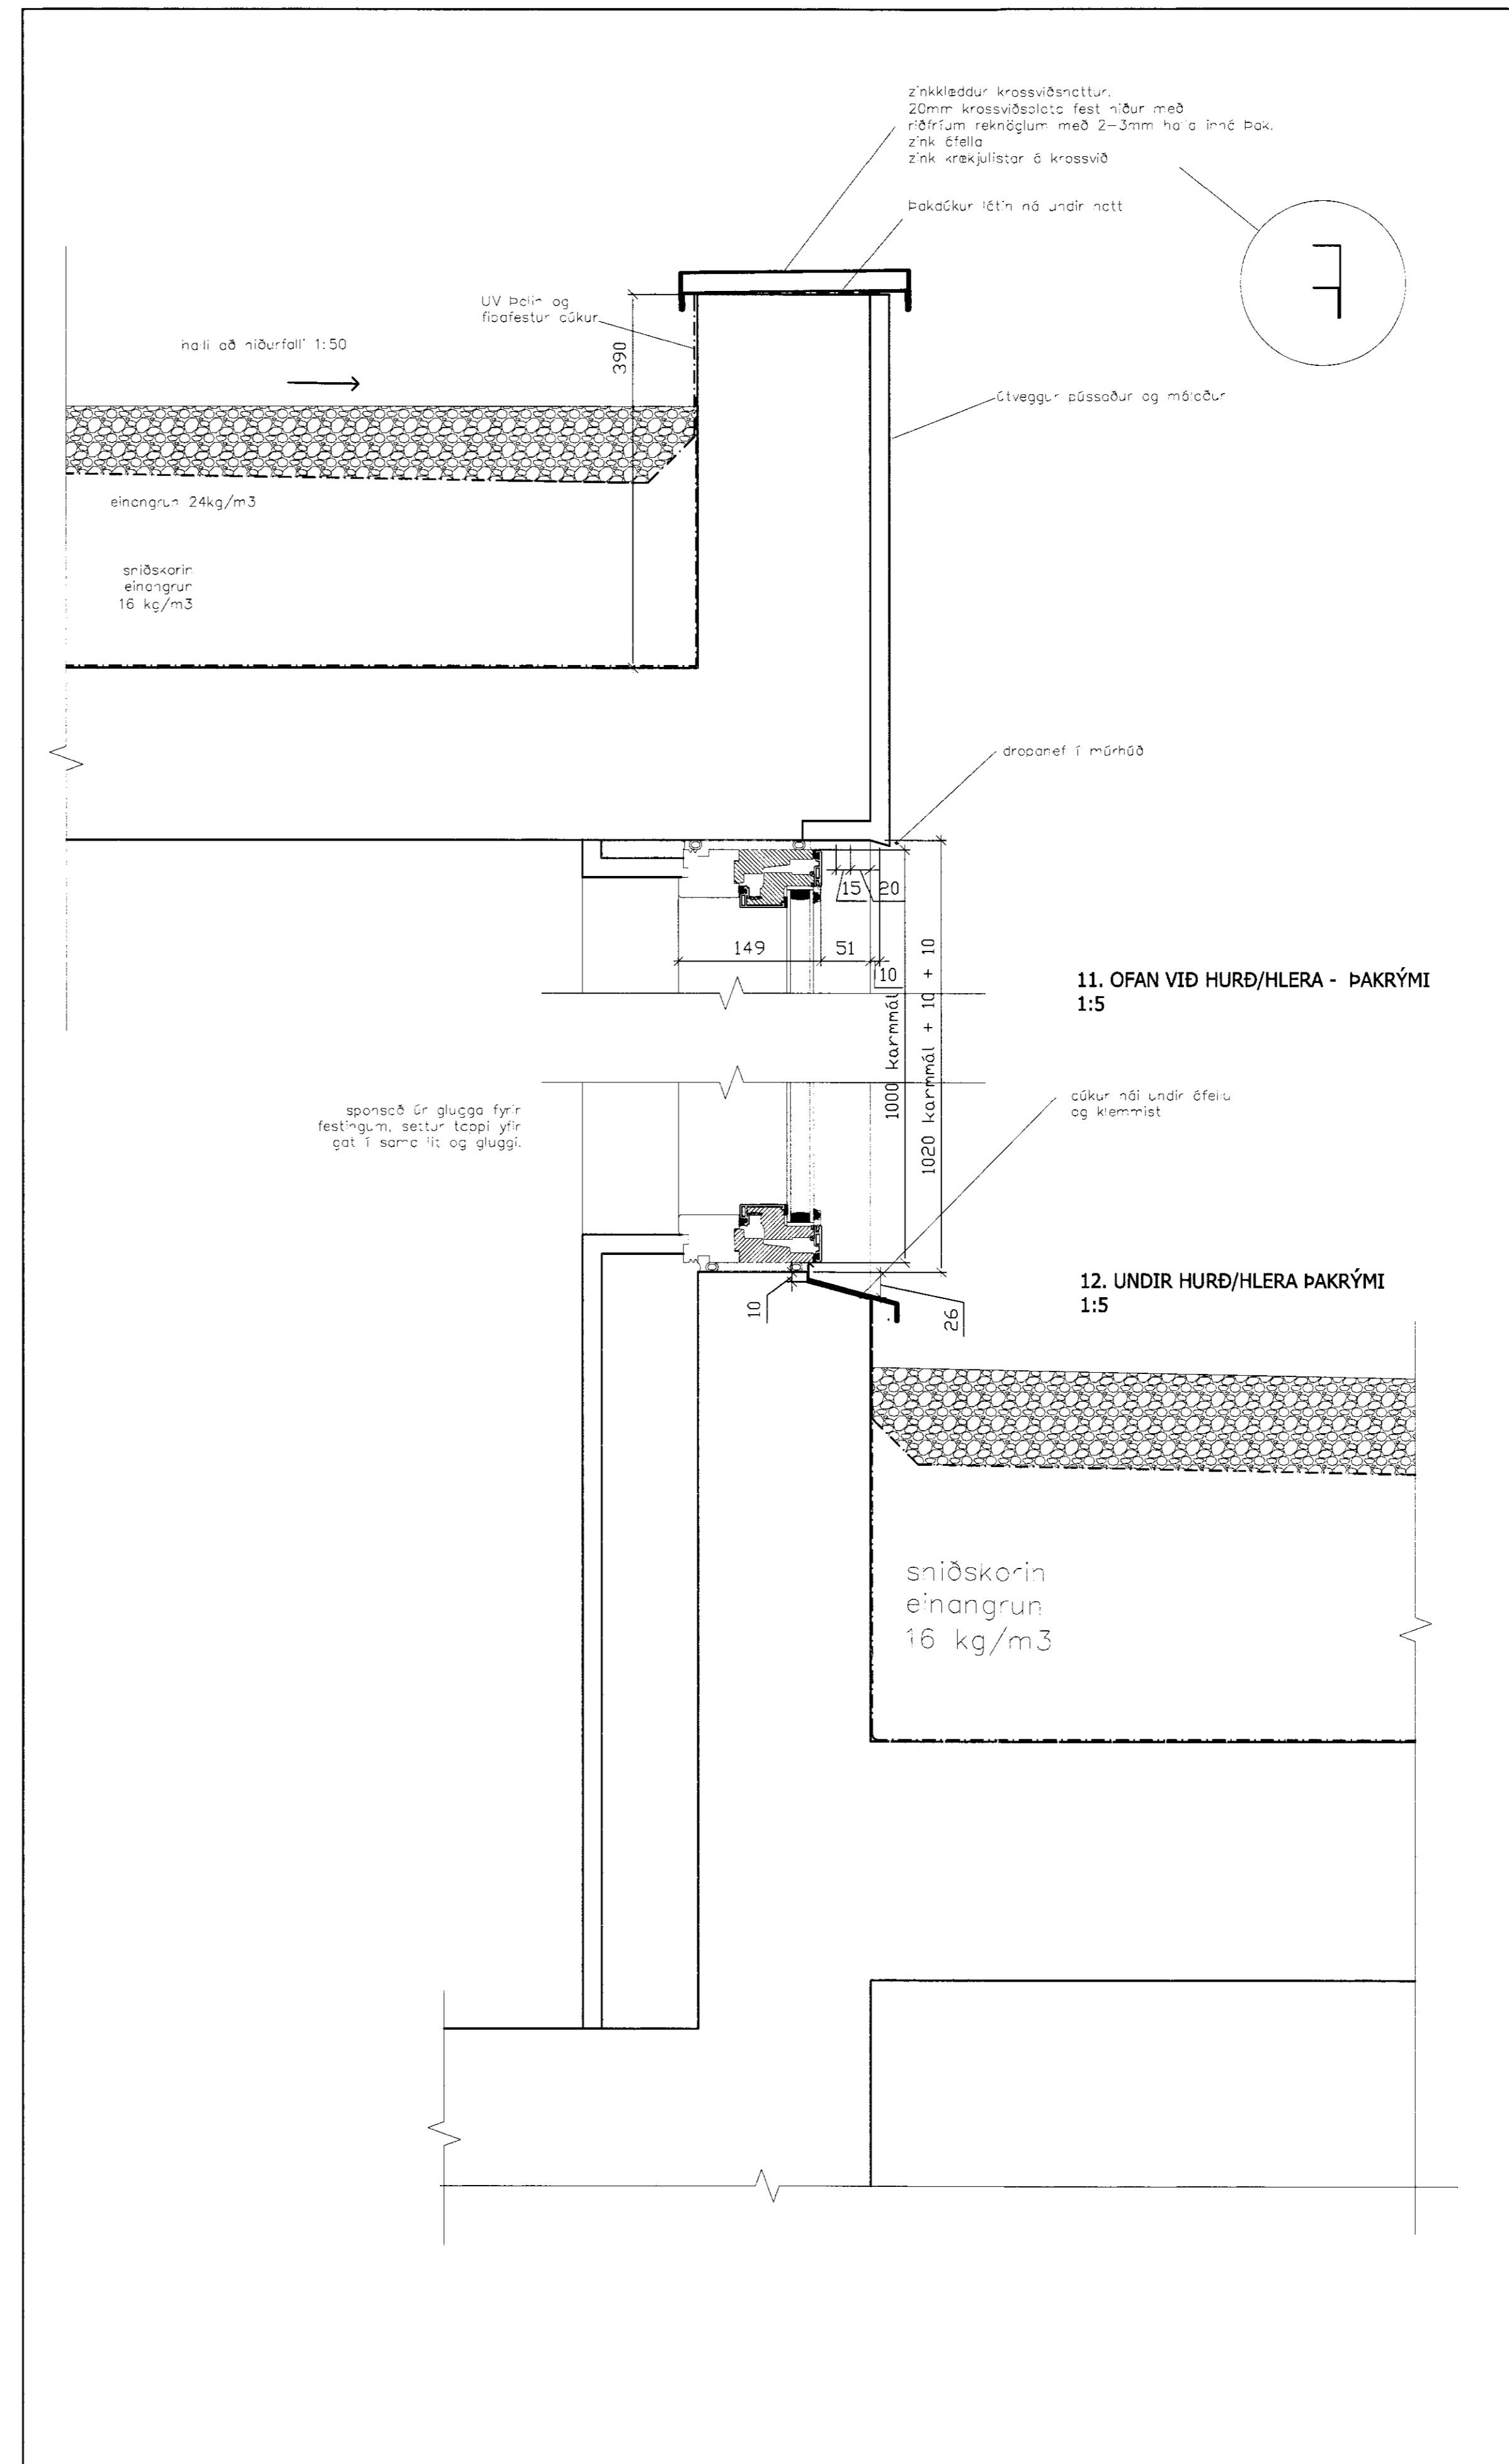

MOTTAK
05. JAN 2012
Jón Friðrik Matthíasson

KERHÓLSSKÓLI
VINNUTEIKNING
SKÓLAHÚSNÆÐI

504

DEILI

VEF.NR.	ÁRANG.	DRÖG.	BYGGING.	ÖSK.
11-011	JFM	JFM		7.12.2011

JÓN FRÍDRÍK MATTHÍASSON 021171-5069

M2 TEIKNISTOFA EHF - KT: 690506-0680
EYRAVEGI 32. 800 SELFOSS
S: 482 4050 / 861 4052

JÓN FRÍDRÍK MATTHÍASSON - BYGGINGARFRÆÐINGUR BHT - JFM2TEIKNISTOFA.IS
AÐALUPPSETTIR - SKIPLÖG - RÁÐGÖF - EIGNASKIPTAVIRKLÝSINGAR

FRUMSTYRÐ BLAÐ A1 84x129mm