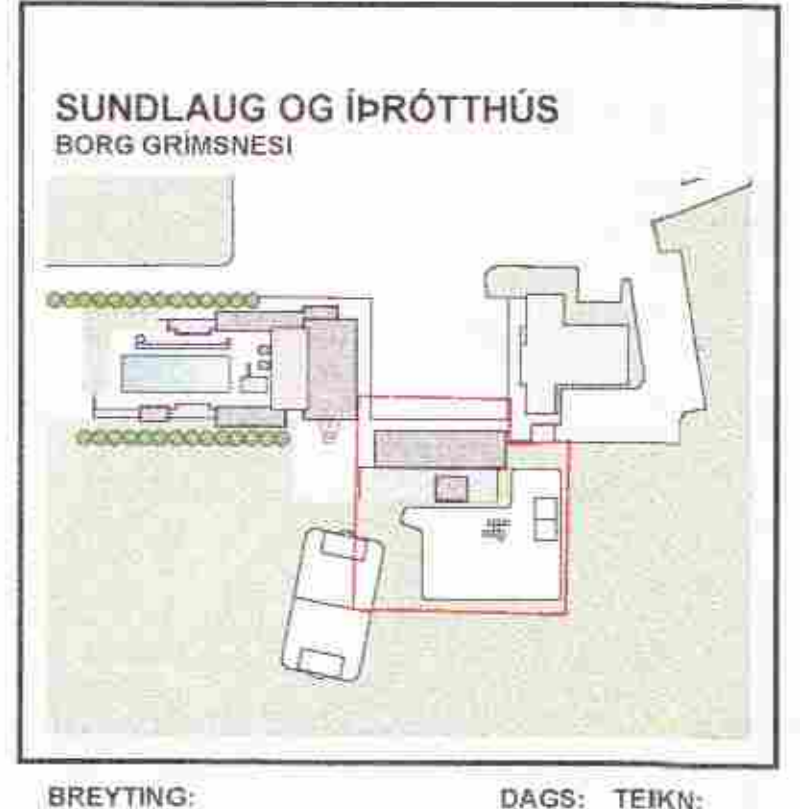

Samb. 07.06.05
BYGGINGARFULLTRÚI
GRÍMSHEIÐIS GRÁFINGARDEIÐS
Hjalmar Þórnæsson
STÍMPLREITUR:
Sigríður Magnúsdóttir

SIGRÍÐUR MAGNÚSDÓTTIR 2003/02/1999 ARK.FAÍ MNAL
HANS-OLAV ANDERSEN 15/10/2003 ARK.FAÍ MNAL

Teiknistofan Tröð ehf
Laugavegi 28, 101 Reykjavík
Sími: 562 8255 Fax: 562 8253
www.tst.is info@tst.is

SUNDLAUG OG ÍÞRÓTTHÚS
BORG GRÍMSNESI

BREYTING: DAGS: TEIKN: