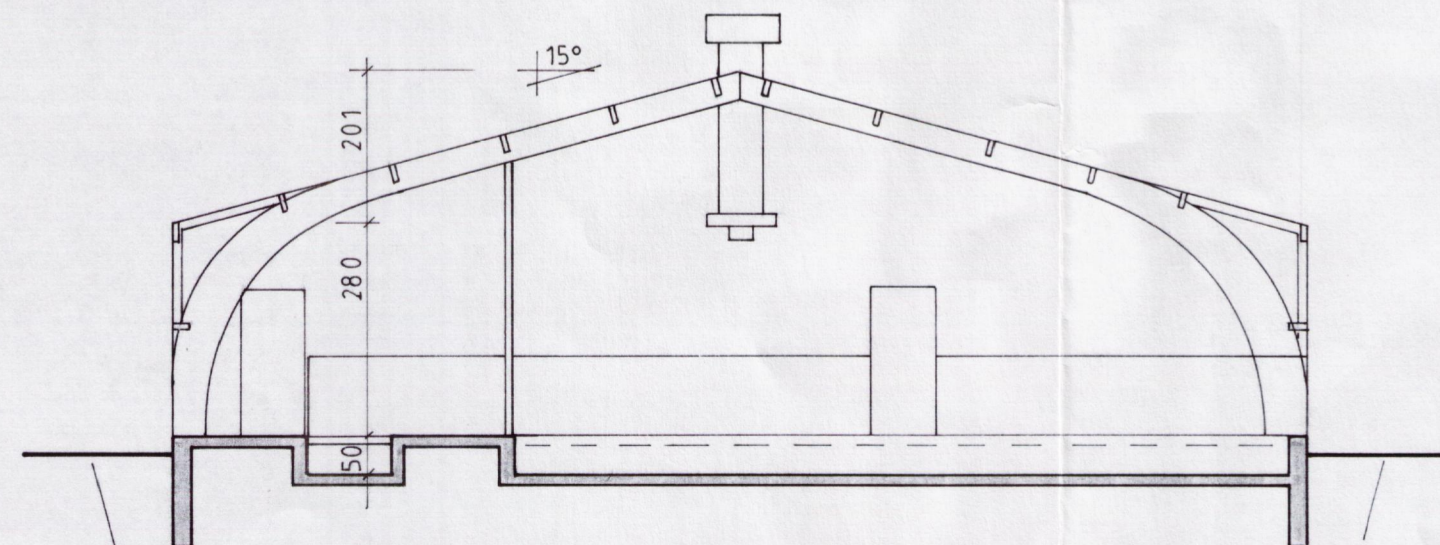

Grunnmynd

Snid A-A

 BYGGINGAÞJÓNUSTA BÚNAÐARFÉLAGS ÍSLANDS
 BÆNDAHÖLLINI, 107 REYKJAVÍK, S: 91 - 19200
 Bjarnastadir, Grímsneshr. Árn.
 Svínahús / Vélageymsla.
 Grunnmynd, þversnid.

TEIKNING NR. 0223-40
 BLAD NR. 2 af 5
 MÆLIKVARDI 1:100
 DAGSETNING 20/06/1992
 HANNAD M.S. TEIKNAD *[Signature]*