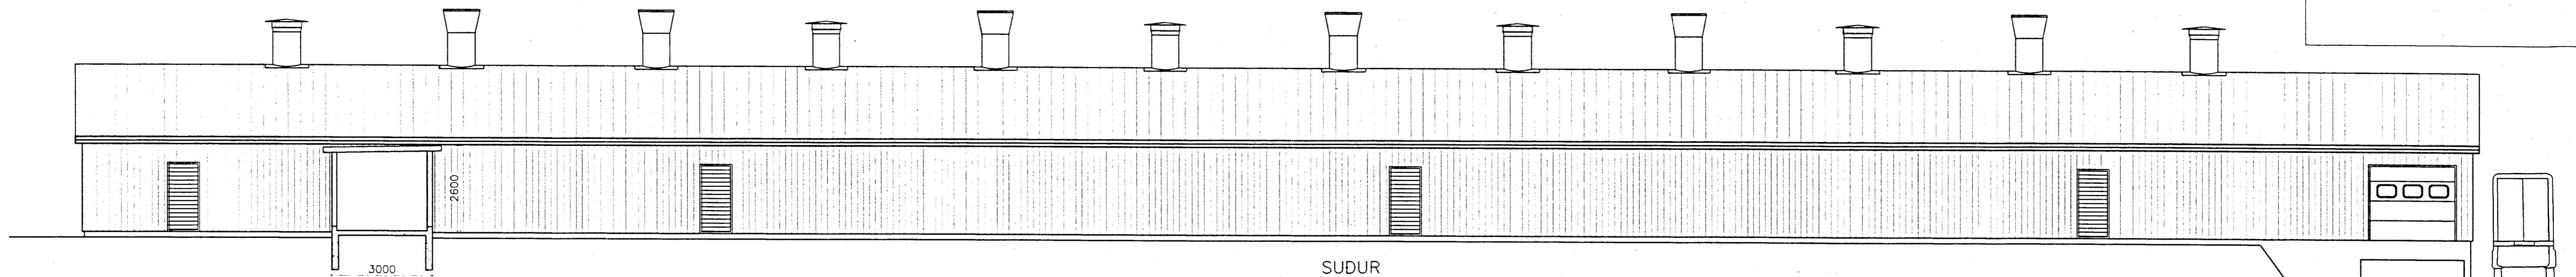

Samp. 29/8 2000
 BYGGINGARFULTRÚ
 GILMÓSS OG GRAPNINGAREPPS
 Hólmur Einarsson

SUDUR

NORDUR

VESTUR

AUSTUR

AFSTÖÐUMYND M=1:500

SKYRINGAR:
 HÚSID BYGGIÐ UR LÍMTRÉ A STEYPTUM GRUNNI. SÖKKLAR SKULU HOLUUFYLLTIR OG SANDSEMENTSÚSTADIR. LÍMTRÉSBOGAR FESTAST OFAN Á STEYPTA GÖLFPLÖTU. VEGGR ERU KLEDDIR MED YLEININGUM UTAN Á LANGBÖND UR LÍMTRÉ. ÞAK SÖMKLEIÐIS. FESTA SKAL EINIÐGAR SAMKVÆMT FRIRISÐN FRAMLEIÐANDA SVÖ OG SKAL FRÁGANÐUR Á ÞAKBRUNUM OG VÍD SÖKKUL VERA Í SAMRÆMI VÍD LEIÐBEIÐNINGAR FRÁ YLEININGU HF. LOFTRÉSTIKERFI ER VELRÉNT, HAFA SKAL SAMRÁÐ VÍD HÖNNUÐI HÚSSINS VÍD VAL Á LOFTRÉSTIKERFI OG GERÐ STROMPA.

BR. NR.	DAGS.	EDLU BREYTINGAR	UNNIÐ	SAMP.
01	14.08.00	STEEKJAN HUSS	HH	

MYN.	DAGSETNING	SVINAHÚS, BJARNASTÖÐUM Í GRIMSNEI	MYN. 1:100
HNAIÐ	GH	14.08.00	
TEIÐIÐ	HH	14.08.00	MYN. 1:500
MYN. 1:500		AFSTÖÐUMYND	MYN.
SKYRNINGAR			MYN. 00166
SKYRNINGAR	00166A1	VERKFRÆÐISTOFA SUÐURLANDS	TEIKN. NR. A2.01