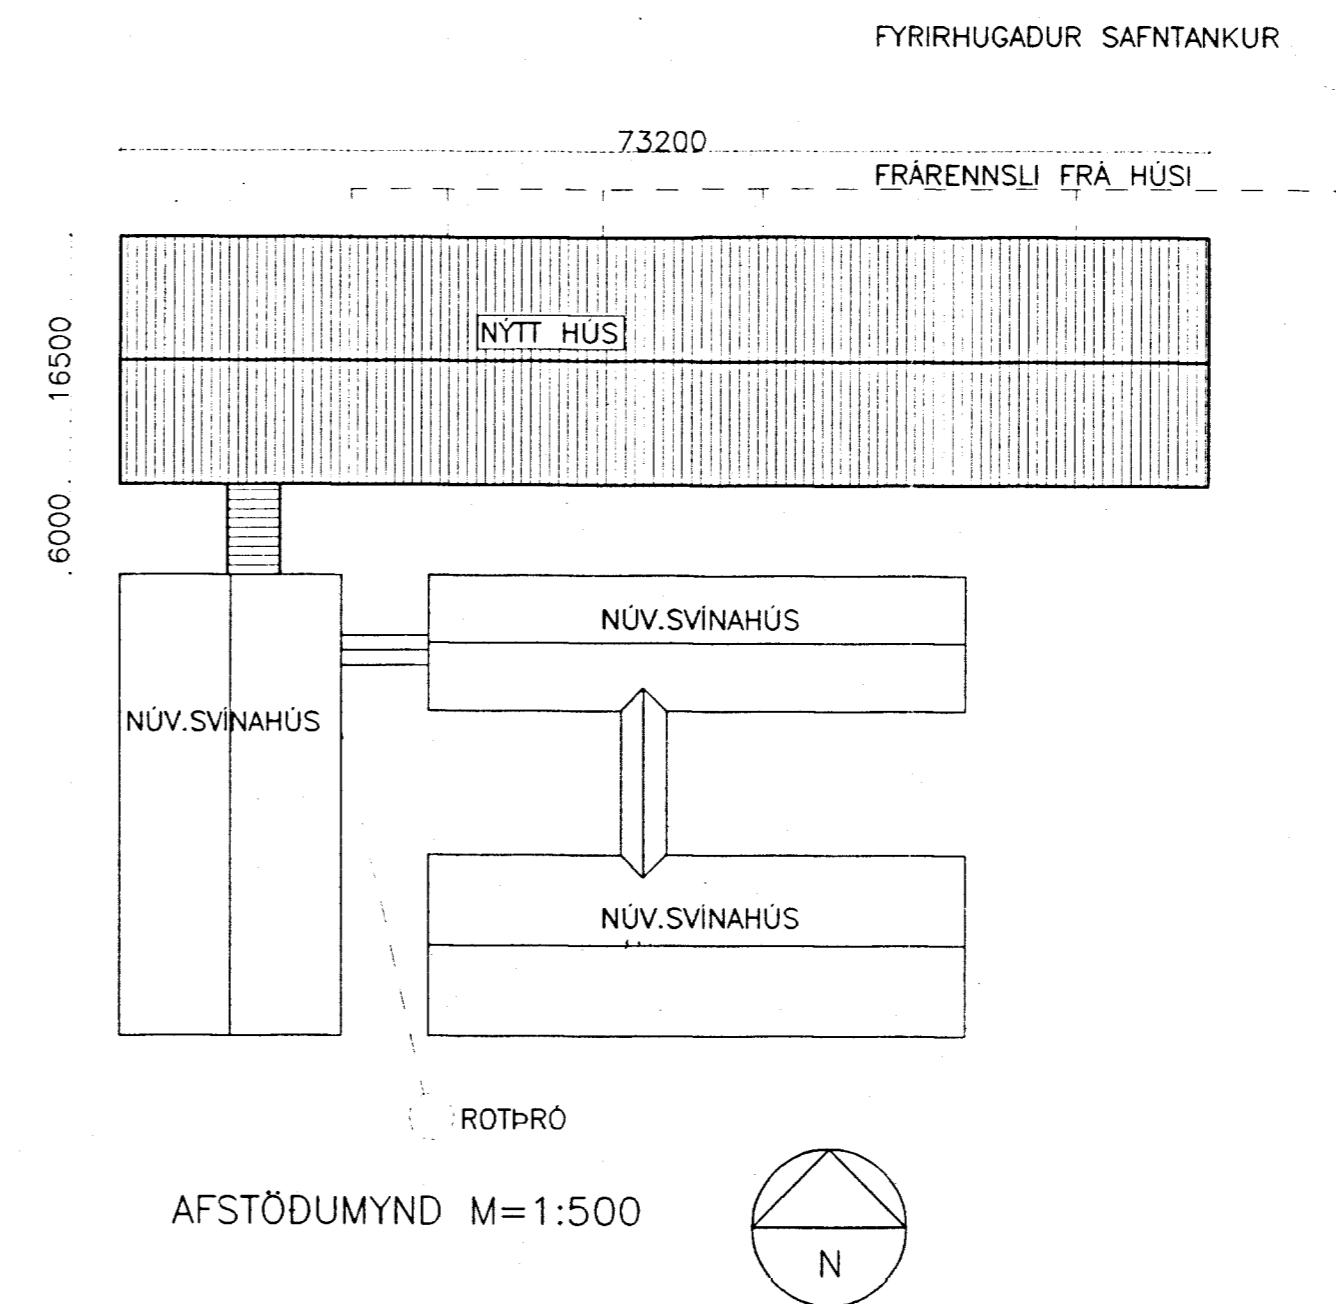

Samp. 29/8 2000
 BYGGINGARFULTRÚ
 GILMÓSS OG GRAPNINGAREPPS
 Hólmur Einarsson

SUDUR

NORDUR

VESTUR

AUSTUR

AFSTÖÐUMYND M=1:500

SKYRINGAR:
 HÚSID BYGGIÐ UR LÍMTRÉ A STEYPTUM GRUNNI. SÖKKLAR SKULU HOLUUFYLLTIR OG SANDSEMENTSÚSTADIR. LÍMTRÉSBOGAR FESTAST OFAN Á STEYPTA GÖLFPLÖTU. VEGGR ERU KLEDDIR MED YLEININGUM UTAN Á LANGBÖND UR LÍMTRÉ. ÞAK SÖMKLEIÐIS. FESTA SKAL EINIÐGAR SAMKVÆMT FRIRISÐN FRAMLEIÐANDA SVÖ OG SKAL FRÁGANÐUR Á ÞAKBRUNUM OG VÍD SÖKKUL VERA Í SAMRÆMI VÍD LEIÐBEIÐNINGAR FRÁ YLEININGU HF. LOFTRÉSTIKERFI ER VELRÉNT, HAFA SKAL SAMRÁÐ VÍD HÖNNUÐI HÚSSINS VÍD VAL Á LOFTRÉSTIKERFI OG GERÐ STROMPA.