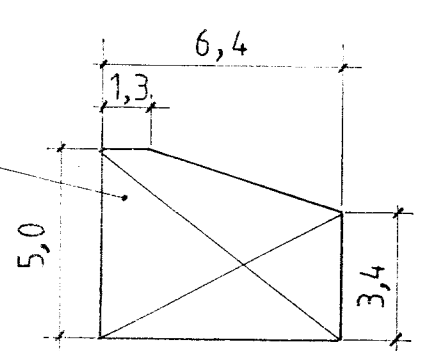

SNID Í HLIÐ Á GLUGGA

MKV. 1:2

- KÍTTI
- SVAMPLISTI
- TJÓRUHAMPUR

12 x 50

RYDFRÍTT ST. 0,5

EFRA VATNSBRETTI

PÚÐI

GAT Ø8