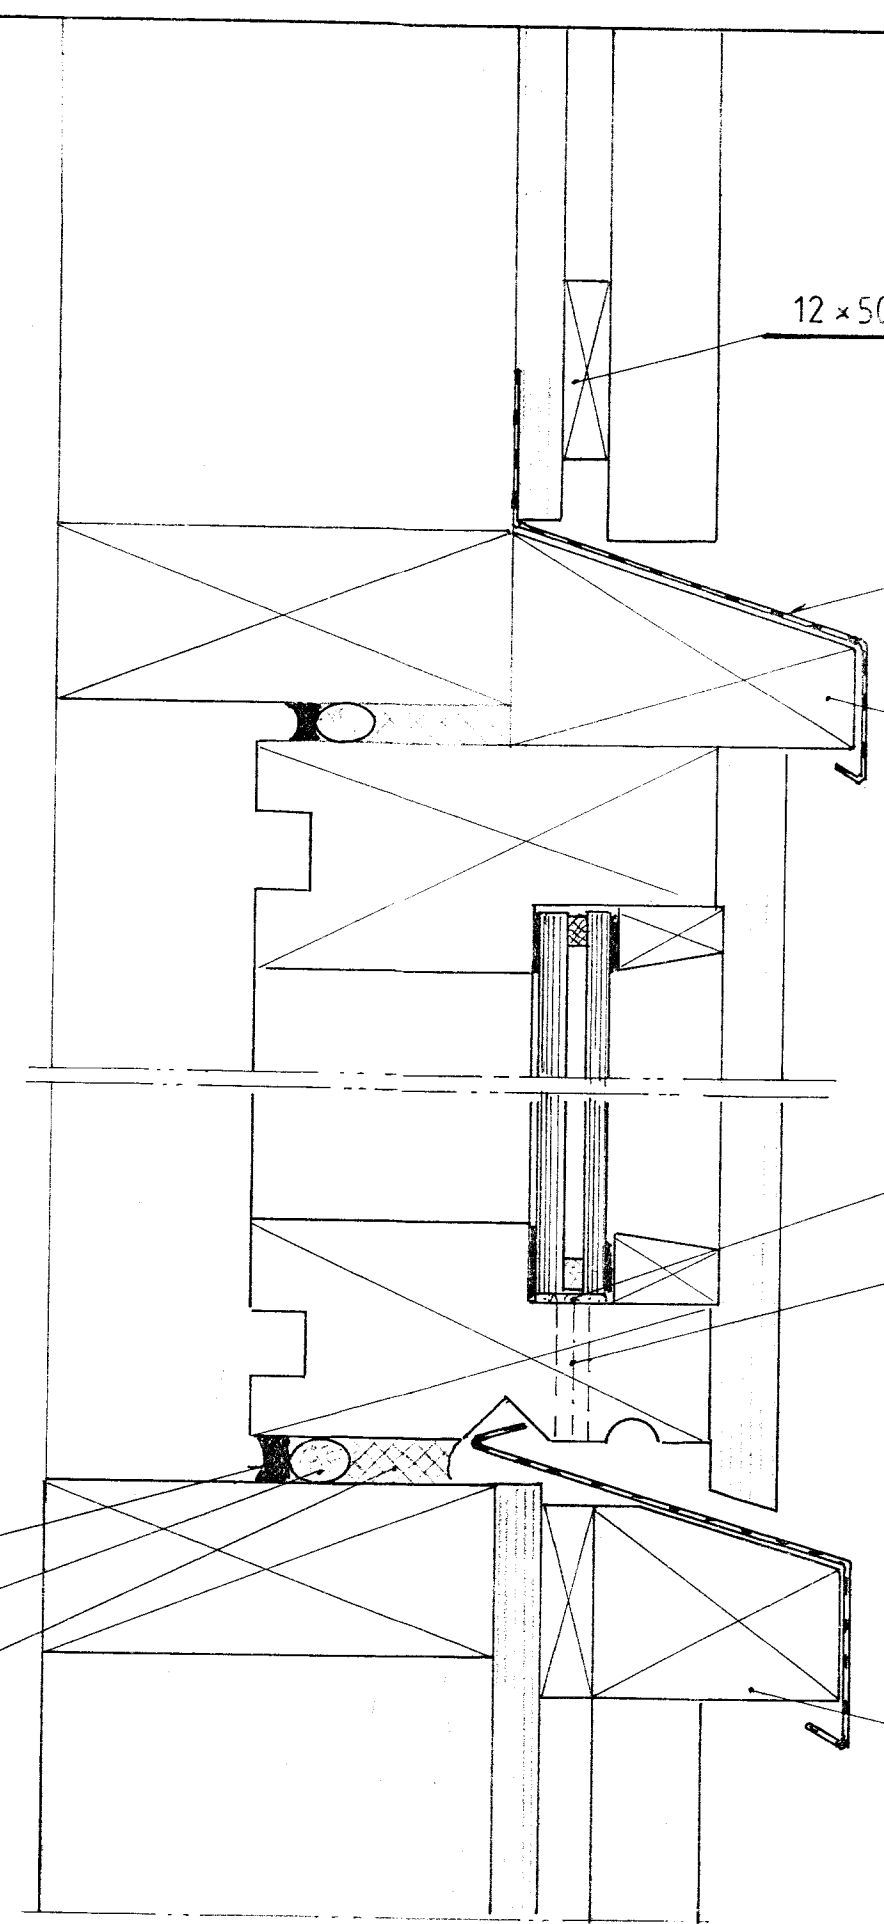

SNID Í HLIÐ Á GLUGGA

MKV. 1:2

- KÍTTI
- SVAMPLISTI
- TJÓRUHAMPUR

12 x 50

RYDFRÍTT ST. 0,5

EFRA VATNSBRETTI

PÚÐI

GAT Ø8