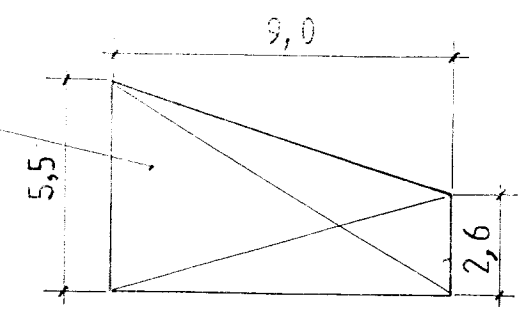

SNID Í HLIÐ Á GLUGGA

MKV. 1:2

- KÍTTI
- SVAMPLISTI
- TJÓRUHAMPUR

12 x 50

RYDFRÍTT ST. 0,5

EFRA VATNSBRETTI

PÚÐI

GAT Ø8