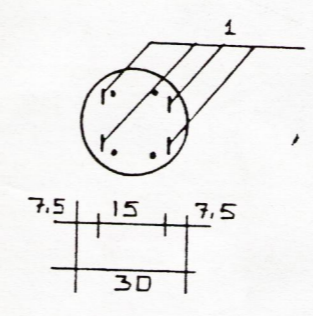

SNID A- 1:5  
GAFLL

SNID B1- 1:5  
HLIÐ PALLUR.

AVÍK I	SIGURDUR SIGURDSSON	SÓBÁVÖGI 3-5, RVÍK. Sími 687700	GERD NR.
REIKN. TEIKN. YFIRF.	SS JP	FRUHVAMMI KÓPÁV. Sími 43521	VERK NR.
MÆLKY. 1:20	SUMARHÚS		TEIKN NR.
1:50 1:5			