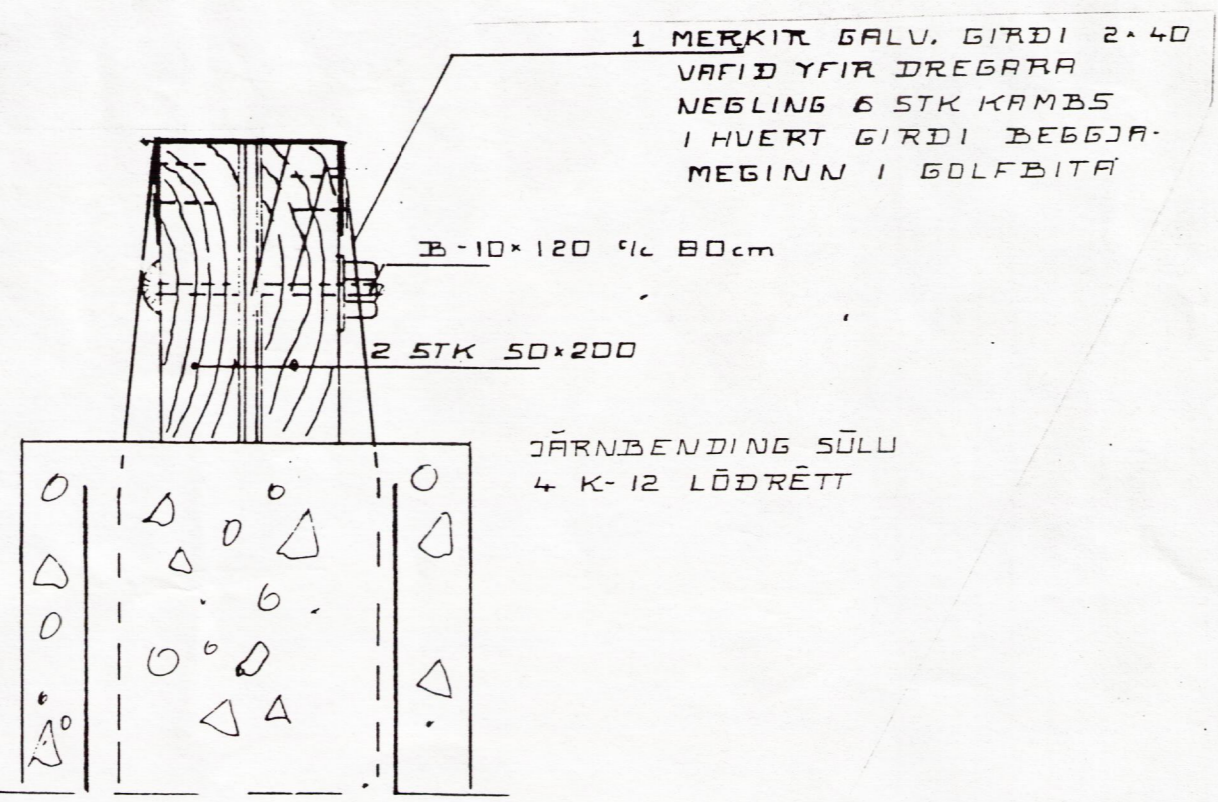

SNID A- 1:5  
GAFLL

SNID B1- 1:5  
HLIÐ PALLUR.

AVÍK I	SIGURDUR SIGURDSSON	SÓBÁVÖGI 3-5, RVÍK. Sími 687700	GERD NR.
REIKN. TEIKN. YFIRF.	SS JP	FRUHVAMMI KÓPÁV. Sími 43521	VERK NR.
MÆLKY. 1:20	SUMARHÚS		TEIKN NR.
1:50 1:5			