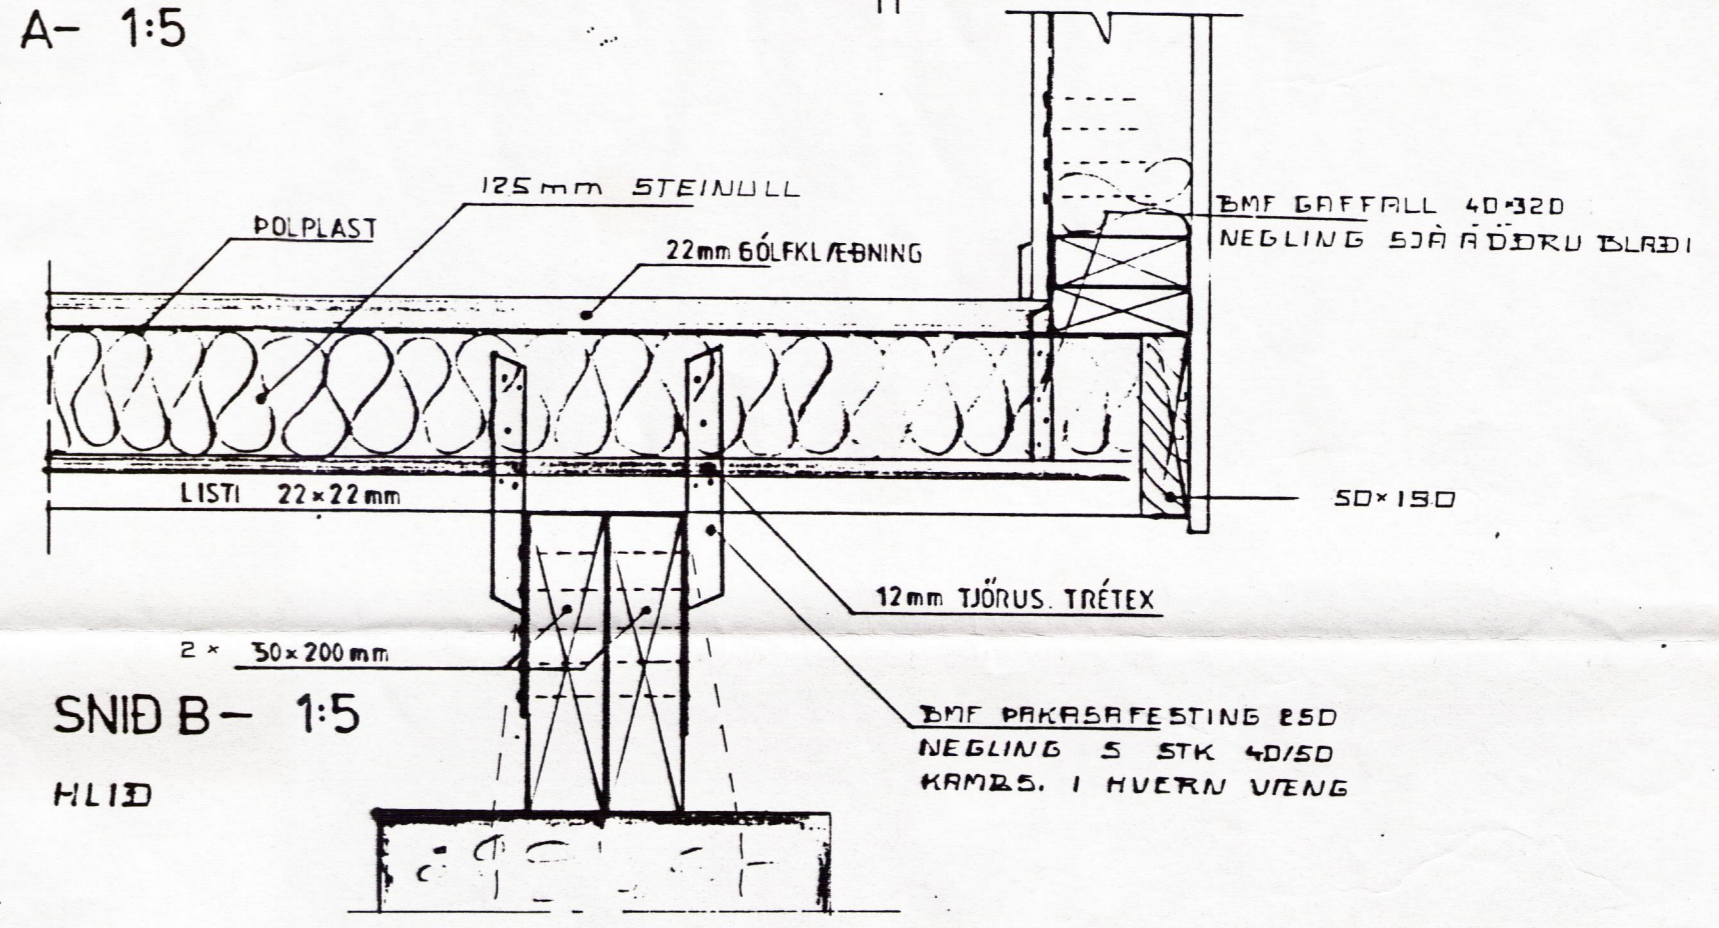

SNID A- 1:5  
GAFLL

SNID B1- 1:5  
HLIÐ PALLUR.

AVÍK I	SIGURDUR SIGURDSSON	SÓBÁVÖGI 3-5, RVÍK. Sími 687700	GERD NR.
REIKN. TEIKN. YFIRF.	SS JP	FRUHVAMMI KÓPÁV. Sími 43521	VERK NR.
MÆLKY. 1:20	SUMARHÚS		TEIKN NR.
1:50 1:5			