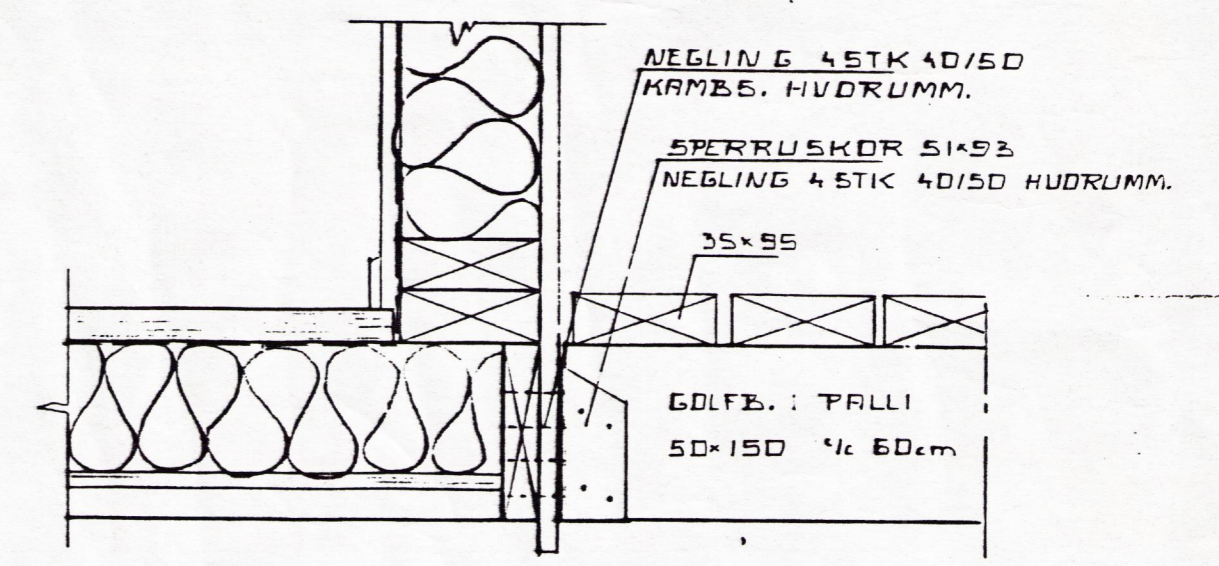

SNID A- 1:5  
GAFLL

SNID B1- 1:5  
HLIÐ PALLUR.

AVÍK I	SIGURDUR SIGURDSSON	SÓBÁVÖGI 3-5, RVÍK. Sími 687700	GERD NR.
REIKN. TEIKN. YFIRF.	SS JP	FRUHVAMMI KÓPÁV. Sími 43521	VERK NR.
MÆLKY. 1:20	SUMARHÚS		TEIKN NR.
1:50 1:5			