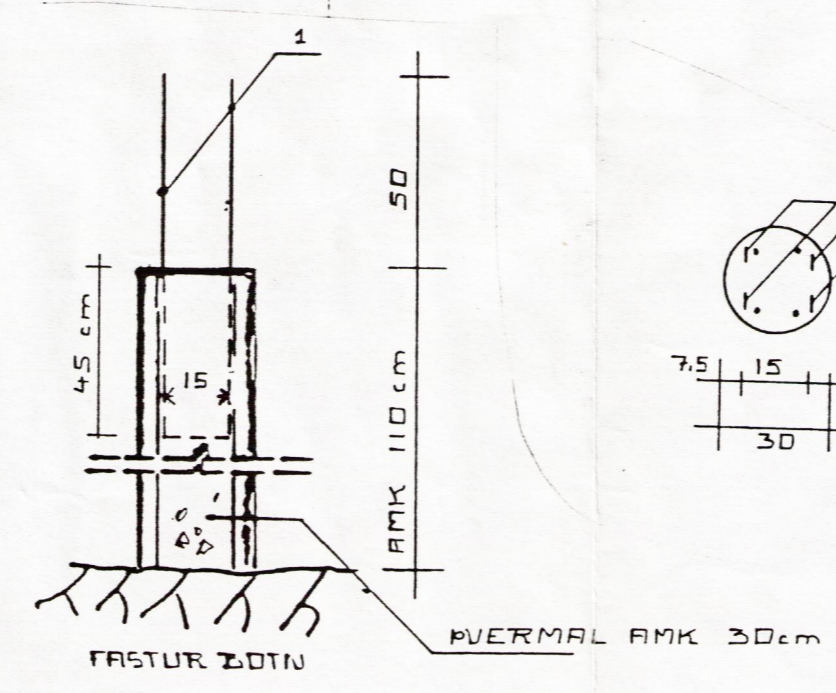

SNID A- 1:5  
GAFLL

SNID B1- 1:5  
HLIÐ PALLUR.

AVÍK I	SIGURDUR SIGURDSSON	SÓBÁVÖGI 3-5, RVÍK. Sími 687700	GERD NR.
REIKN. TEIKN. YFIRF.	SS JP	FRUHVAMMI KÓPÁV. Sími 43521	VERK NR.
MÆLKY. 1:20	SUMARHÚS		TEIKN NR.
1:50 1:5			