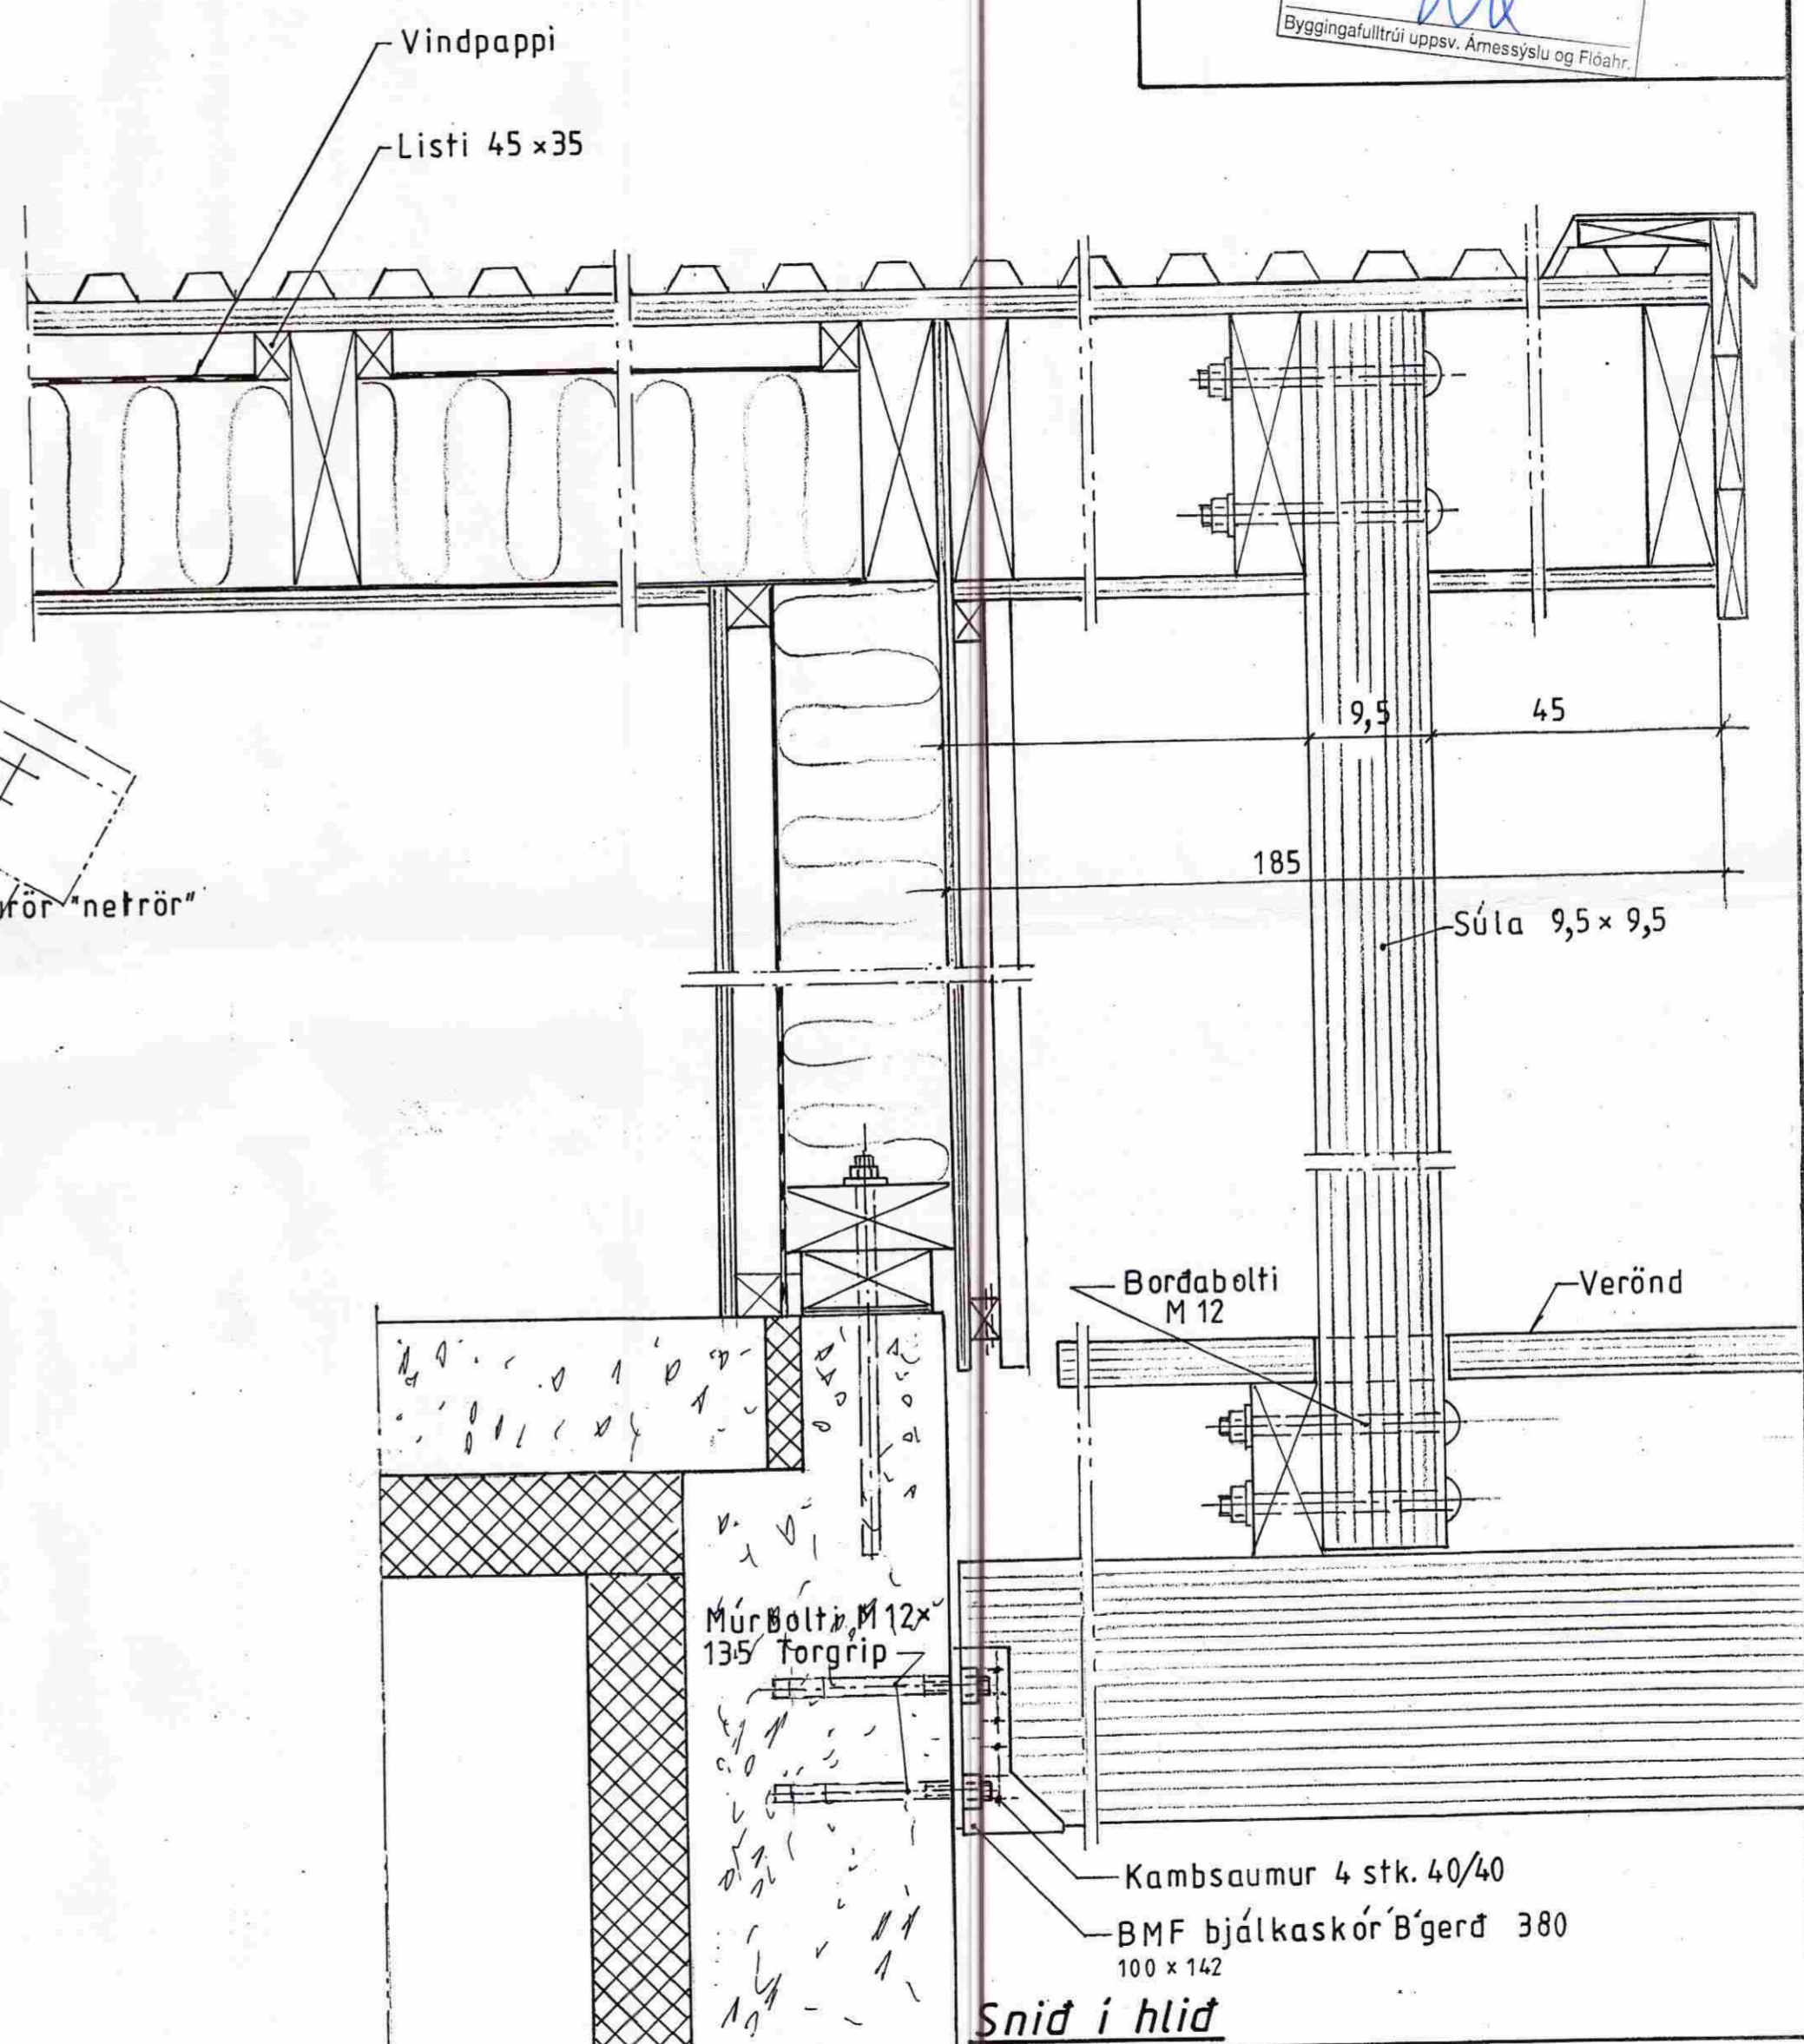

MÓTTEKIÐ  
 01. OKT. 2009  
 Byggingafrútrúi uppv. Amessyslu og Flóahv.

Snid i gafl

Snid i hlið

|              |   |   |
|--------------|---|---|
| Mkv; 1:5     | Sumarhús í landi Hraunkots 8719 Grímsness og Grafningshreppi Árn. lóð nr. 14 V/Bakkavík stærð 5100 m <sup>2</sup> | TEIKNIVANGUR                            |
| Dags. maí 09 | Eigandi: Sigurdur I. Geirsson kt. 221058-3219   |   |
| Nr. 246-09   | Snidmynd 1:5  | Deilimynd<br>270733-2559<br>201032-4829 |