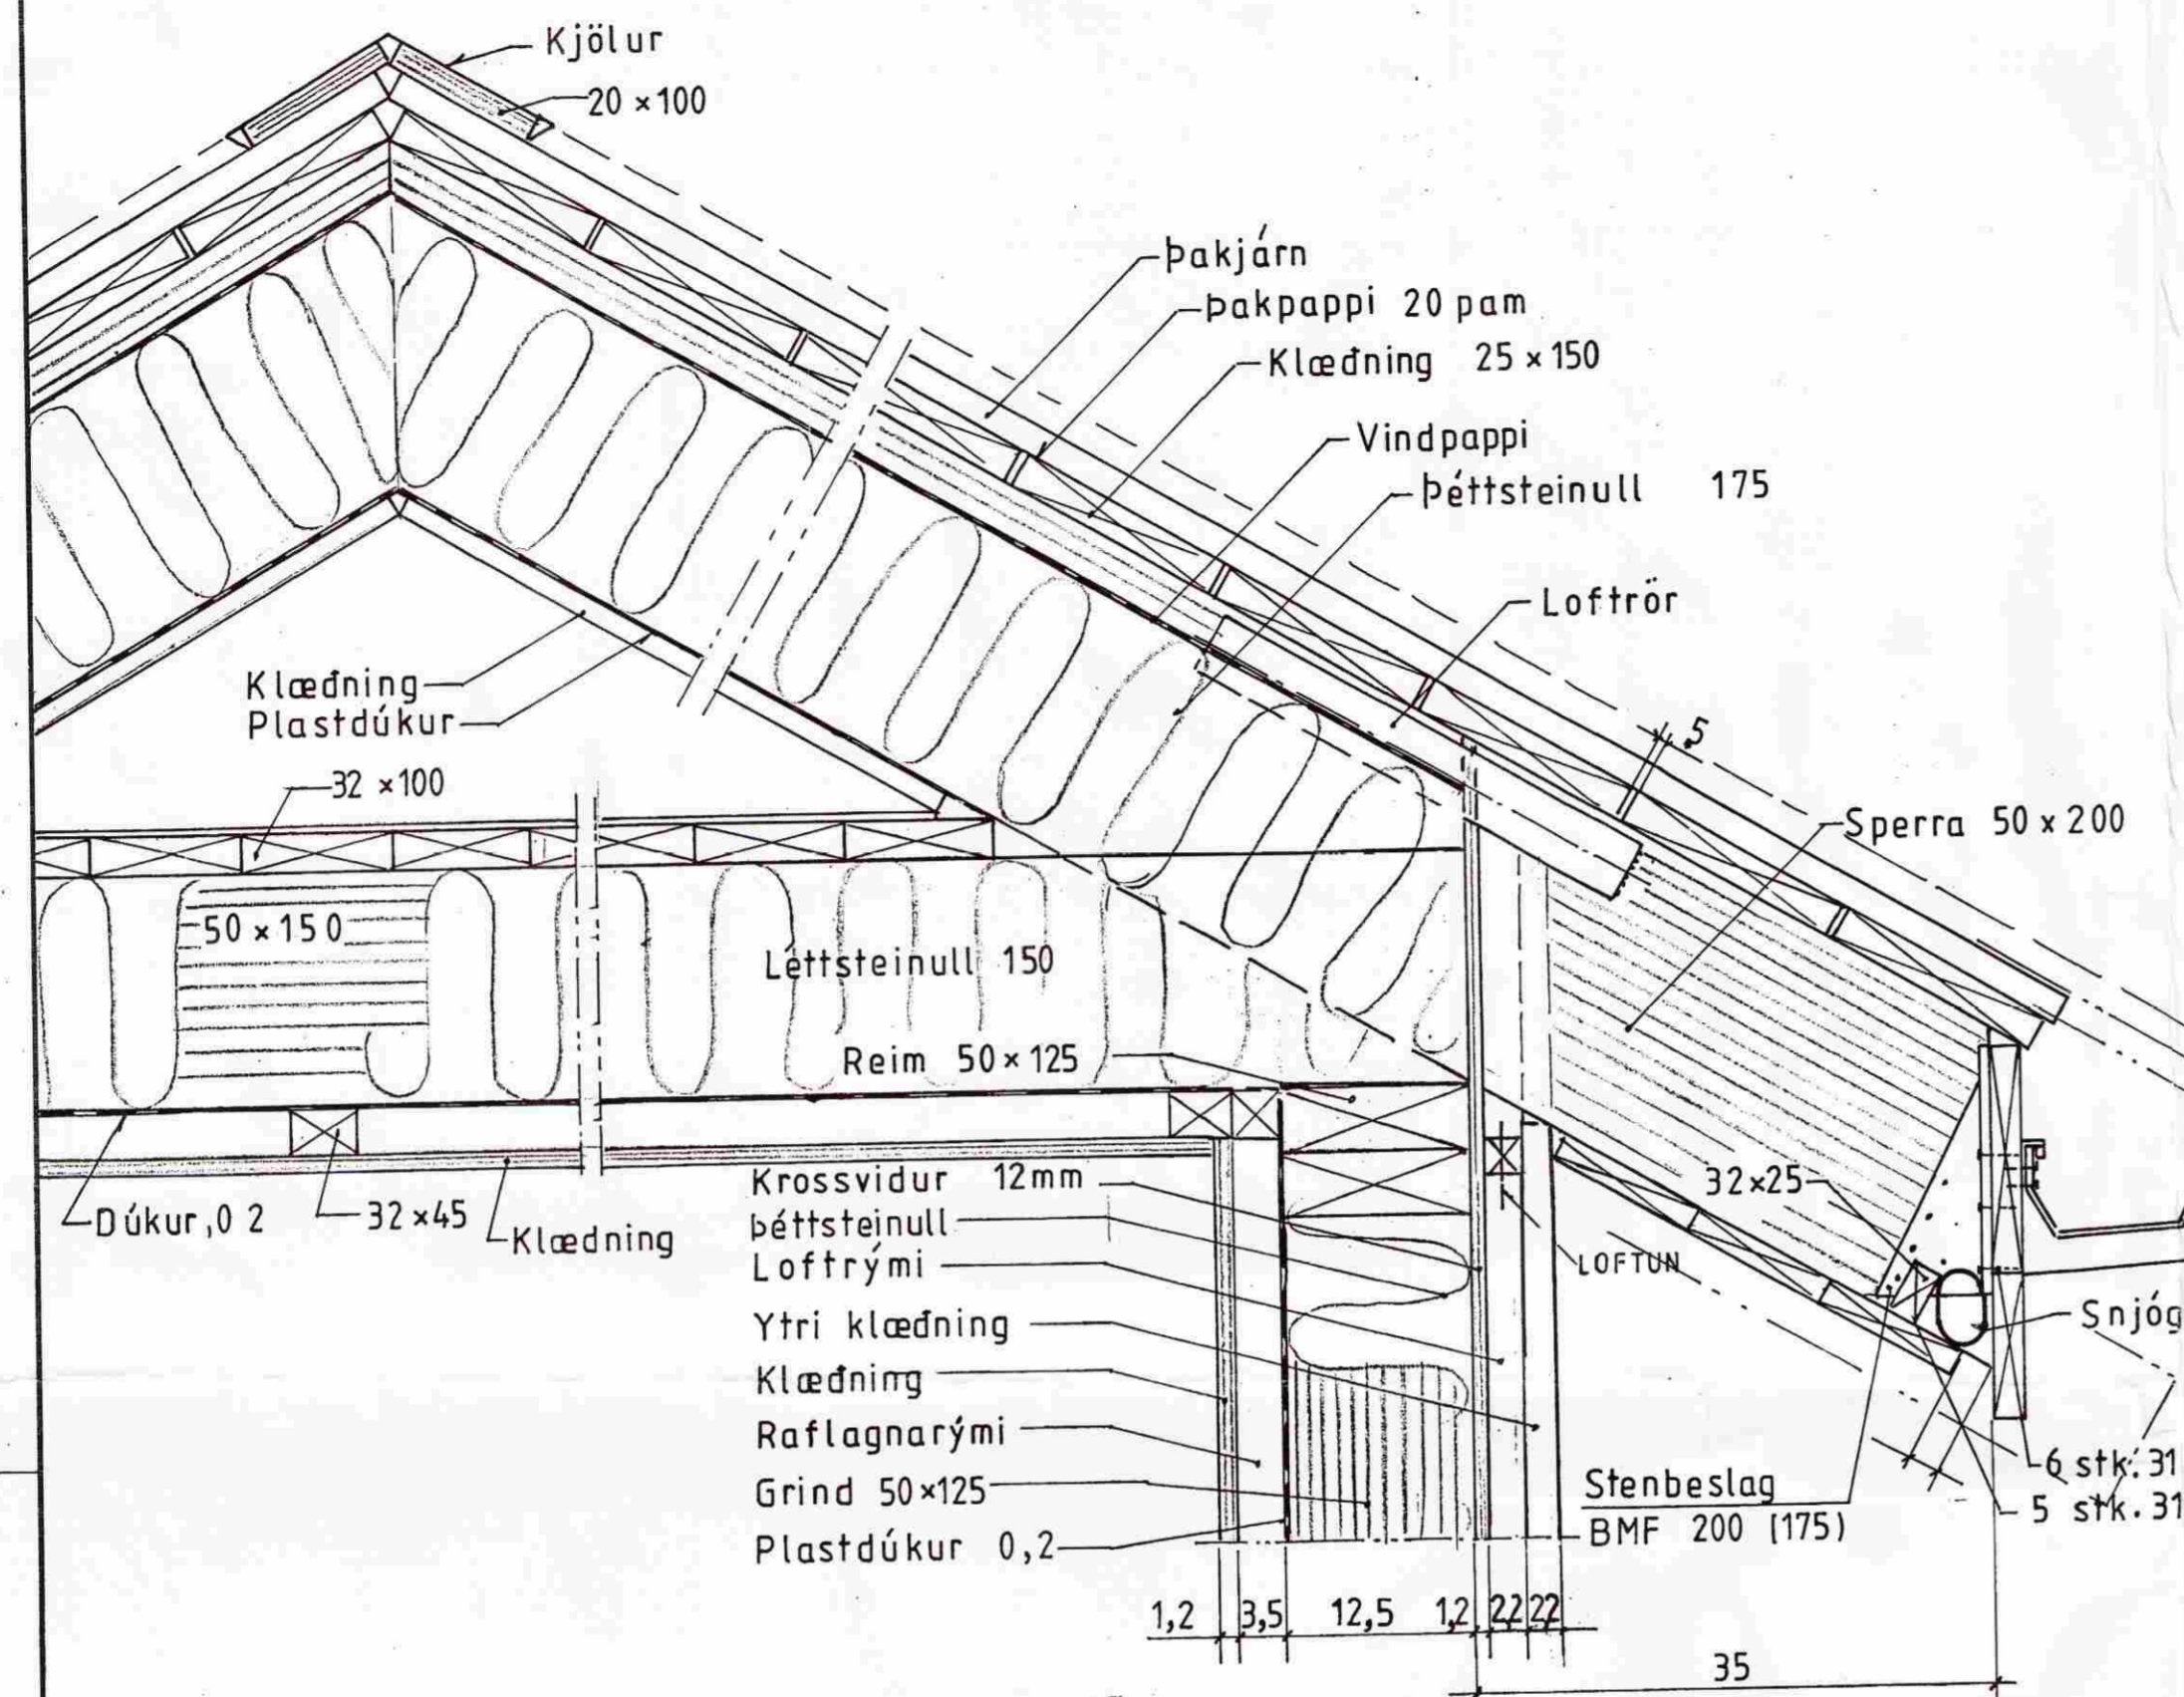

MÓTTEKIÐ  
 01. OKT. 2009  
 Byggingafrútrúi uppv. Amessyslu og Flóahv.

Snid i gafl

Snid i hlið

|              |   |   |
|--------------|---|---|
| Mkv; 1:5     | Sumarhús í landi Hraunkots 8719 Grímsness og Grafningshreppi Árn. lóð nr. 14 V/Bakkavík stærð 5100 m <sup>2</sup> | TEIKNIVANGUR                            |
| Dags. maí 09 | Eigandi: Sigurdur I. Geirsson kt. 221058-3219   |   |
| Nr. 246-09   | Snidmynd 1:5  | Deilimynd<br>270733-2559<br>201032-4829 |