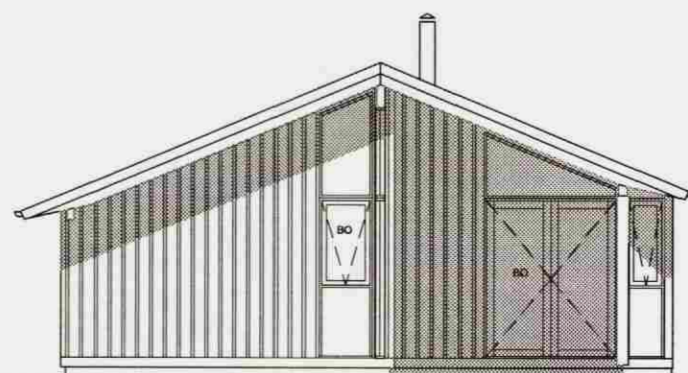

SUÐURHLIÐ 1:100

NORÐURHLIÐ 1:100

AUSTURHLIÐ 1:100

AUSTURHLIÐ GESTAHÚSS 1:100

VESTURHLIÐ 1:100

VESTURHLIÐ GESTAHÚSS 1:100

Samþykkt
29 APR. 2008
Alfgrímur Þorvaldsson
Byggingarfulltrúi uppsveita Árnessýslu

SUMARHÚS VÍÐ DVERGAHRAUN 24, GRÍMSNES
ADALUPPDÆTTIR EBK-0818
ÚTLIT KVARÐI: 1:100
DAGS: 14.04.08
3 af 4 TEIKN: SJ
SKRÁ: DWG