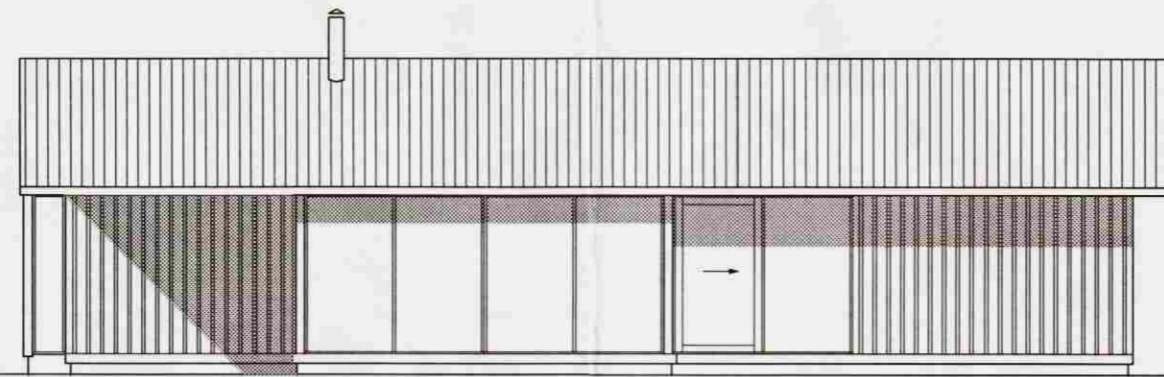

SUÐURHLIÐ 1:100

NORÐURHLIÐ 1:100

AUSTURHLIÐ 1:100

AUSTURHLIÐ GESTAHÚSS 1:100

VESTURHLIÐ 1:100

VESTURHLIÐ GESTAHÚSS 1:100

Samþykkt
29 APR. 2008
Alfgrímur Þorvaldsson
Byggingarfulltrúi uppsveita Árnessýslu

SUMARHÚS VÍÐ DVERGAHRAUN 24, GRÍMSNES
ADALUPPDÆTTIR EBK-0818
ÚTLIT KVARÐI: 1:100
DAGS: 14.04.08
3 af 4 TEIKN: SJ
SKRÁ: DWG