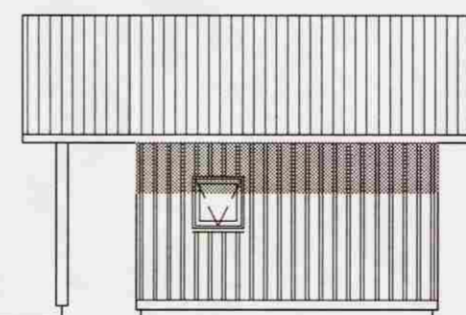

SUÐURHLIÐ 1:100

NORÐURHLIÐ 1:100

AUSTURHLIÐ 1:100

AUSTURHLIÐ GESTAHÚSS 1:100

VESTURHLIÐ 1:100

VESTURHLIÐ GESTAHÚSS 1:100

Samþykkt
29 APR. 2008
Alfgrímur Þorvaldsson
Byggingarfulltrúi uppsveita Árnessýslu

SUMARHÚS VÍÐ DVERGAHRAUN 24, GRÍMSNES
ADALUPPDÆTTIR EBK-0818
ÚTLIT KVARÐI: 1:100
DAGS: 14.04.08
3 af 4 TEIKN: SJ
SKRÁ: DWG