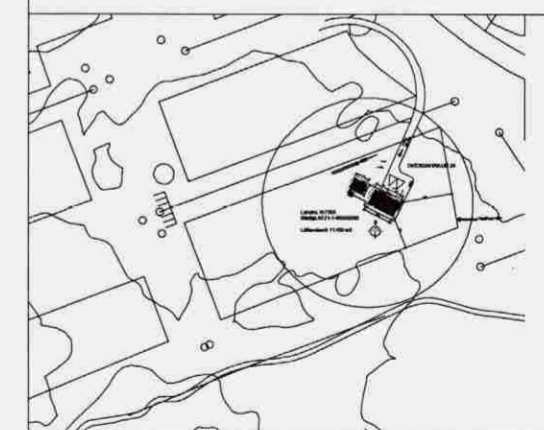

SUÐURHLIÐ 1:100

NORÐURHLIÐ 1:100

AUSTURHLIÐ 1:100

AUSTURHLIÐ GESTAHÚSS 1:100

VESTURHLIÐ 1:100

VESTURHLIÐ GESTAHÚSS 1:100

Samþykkt
29 APR. 2008
Alfgrímur Þorvaldsson
Byggingarfulltrúi uppsveita Árnessýslu

SUMARHÚS VÍÐ DVERGAHRAUN 24, GRÍMSNES
ADALUPPDÆTTIR EBK-0818
ÚTLIT KVARÐI: 1:100
DAGS: 14.04.08
3 af 4 TEIKN: SJ
SKRÁ: DWG