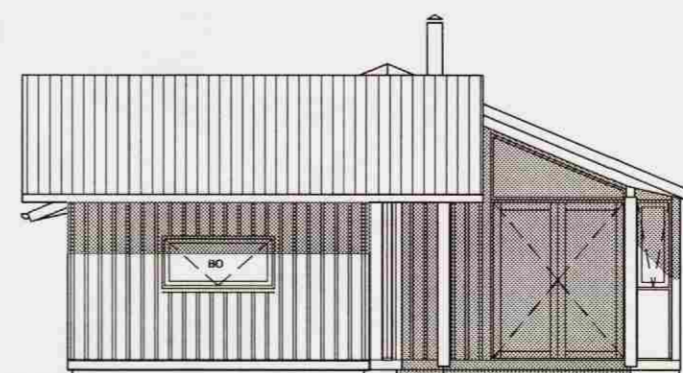

SUÐURHLIÐ 1:100

NORÐURHLIÐ 1:100

AUSTURHLIÐ 1:100

AUSTURHLIÐ GESTAHÚSS 1:100

VESTURHLIÐ 1:100

VESTURHLIÐ GESTAHÚSS 1:100

Samþykkt
29 APR. 2008
Alfgrímur Þorvaldsson
Byggingarfulltrúi uppsveita Árnessýslu

SUMARHÚS VÍÐ DVERGAHRAUN 24, GRÍMSNES
ADALUPPDÆTTIR EBK-0818
ÚTLIT KVARÐI: 1:100
DAGS: 14.04.08
3 af 4 TEIKN: SJ
SKRÁ: DWG