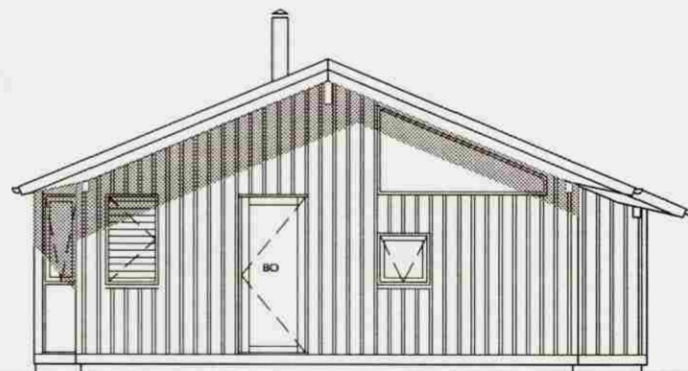

SUÐURHLIÐ 1:100

NORÐURHLIÐ 1:100

AUSTURHLIÐ 1:100

AUSTURHLIÐ GESTAHÚSS 1:100

VESTURHLIÐ 1:100

VESTURHLIÐ GESTAHÚSS 1:100

Samþykkt
29 APR. 2008
Alfgrímur Þorvaldsson
Byggingarfulltrúi uppsveita Árnessýslu

SUMARHÚS VÍÐ DVERGAHRAUN 24, GRÍMSNES
ADALUPPDÆTTIR EBK-0818
ÚTLIT KVARÐI: 1:100
DAGS: 14.04.08
3 af 4 TEIKN: SJ
SKRÁ: DWG