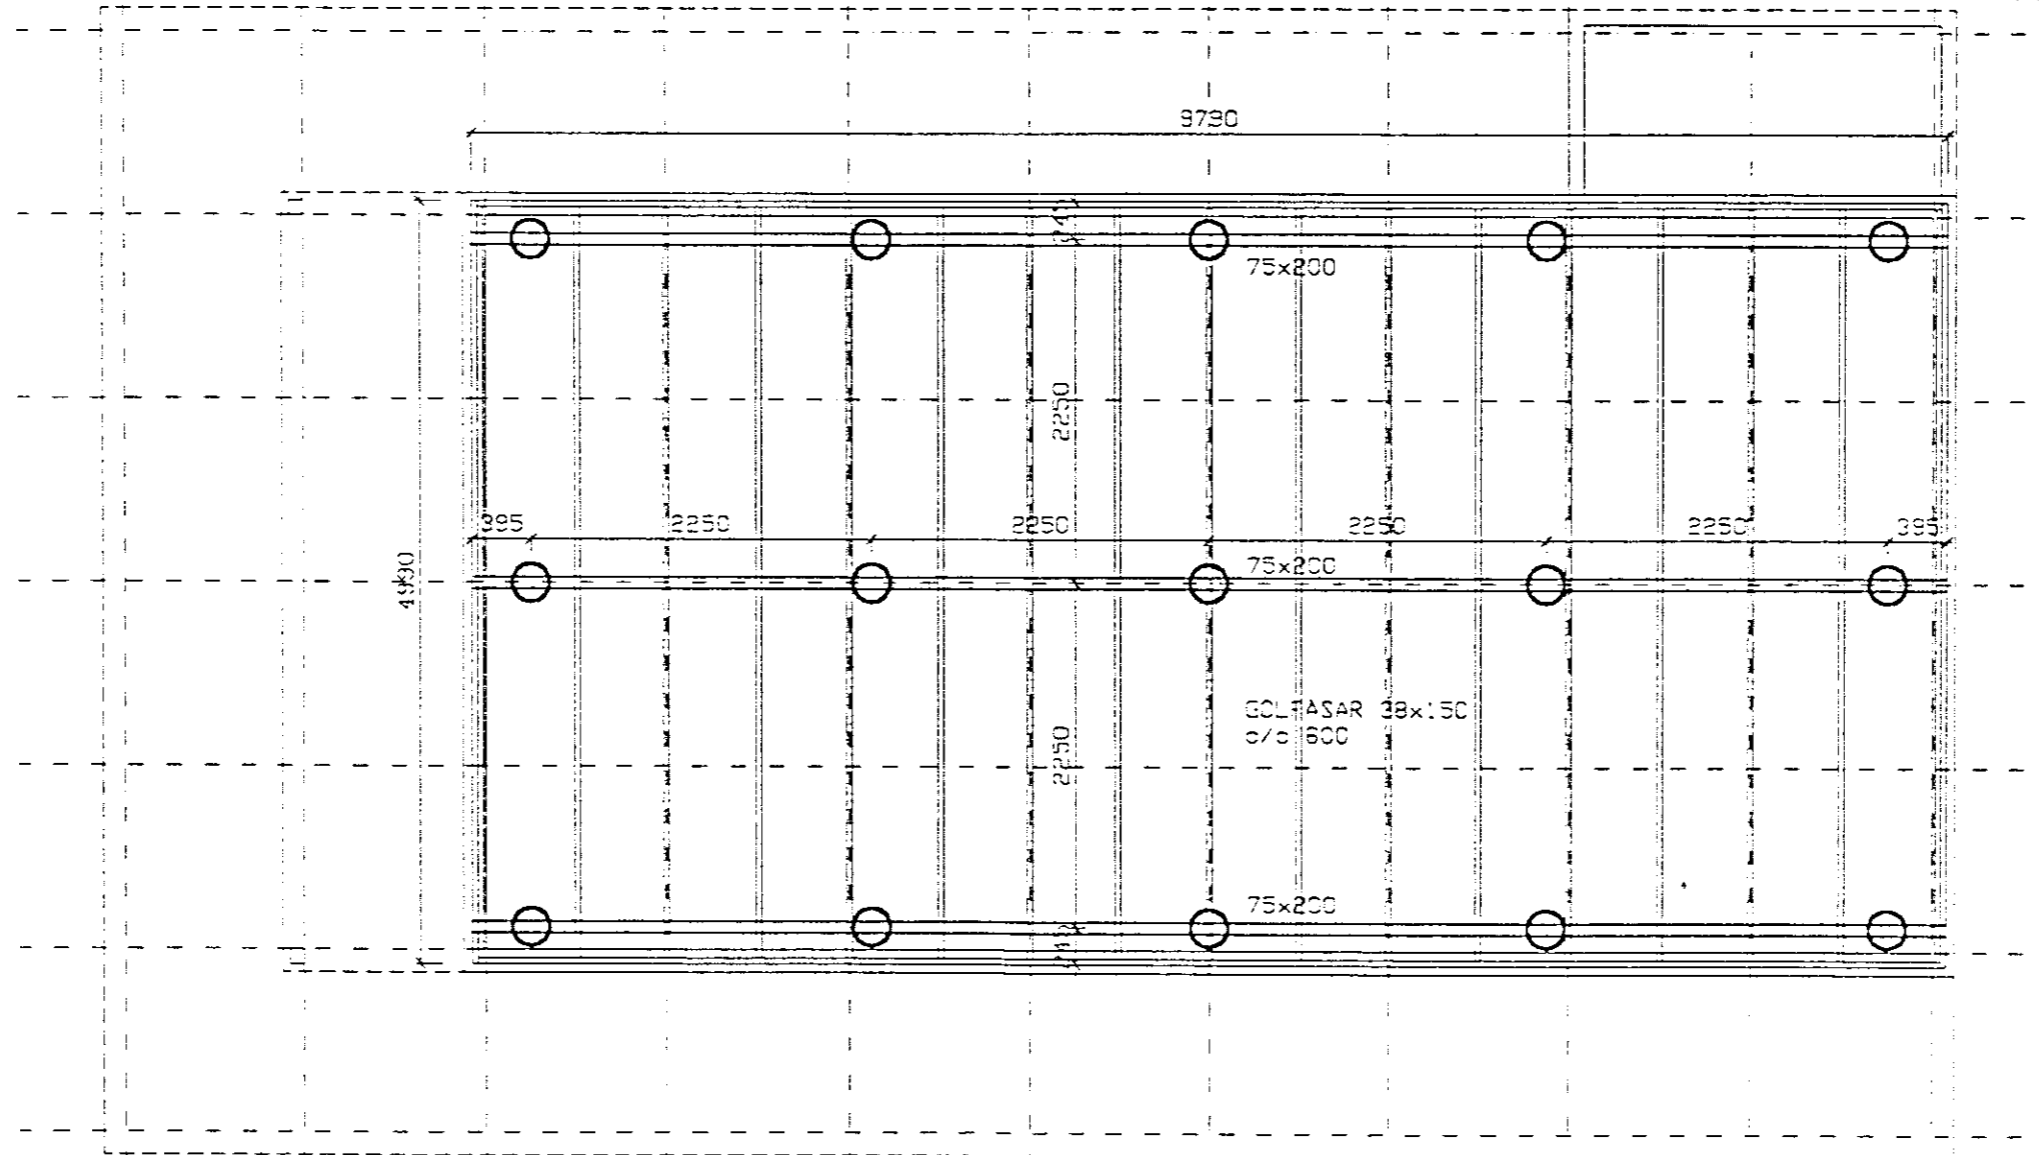

MÓTTEKIÐ

05. APR. 2012

Byggingafræði - þessv. Ámessýslu og Flóahr.

9309521

VERKFRÆDISTOFA SUÐURLANDS HF. EYRAVEG 27, 600 SELFOS 5 96-21776	BLAD: 521
SAMTAK HF.	KVARDI: 1:50
SUMARHÚS - SÓLEY 50.5 m ²	REXIN: DD
BURÐARVIRKI - GOLFBITAR OG UNDIRSTÖÐUR	TÍÐIN: DD
	DAGI: APRIL 93
	NR: 93009

NR	DAGI	BREYTING	AF

MAÐR: *Sigurður Jakobsson*