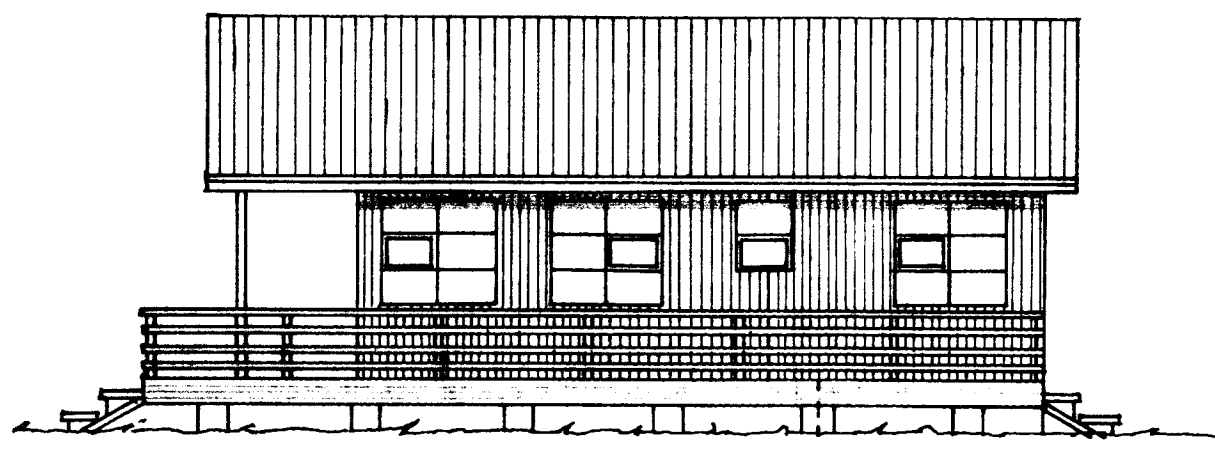

Sveinbjörn Sigurdsson

SUD - VESTUR

NORD - AUSTUR

SNID A-A

AFSTÖÐUMYND M-1:1000

NORD - VESTUR

SUD - AUSTUR

53

SVEINBJÖRN SIGURÐSSON TÆKNIFR. MÞVANGI 116 SÍMI 522 56 MTFÍ		
SUMARHÚS AÐ HRAUNKOTÍ GRÍMSNESI	MKV. 1:100 1:1000	DAGS. 10. 10. '87
EIG: MAGNÚS JÓN SIGBJÖRNSSON	BREYTING	DAGS
GRUNNMYND OG ÚTLITSMYNDIR.		
<i>Sveinbjörn Sigurdsson</i>		