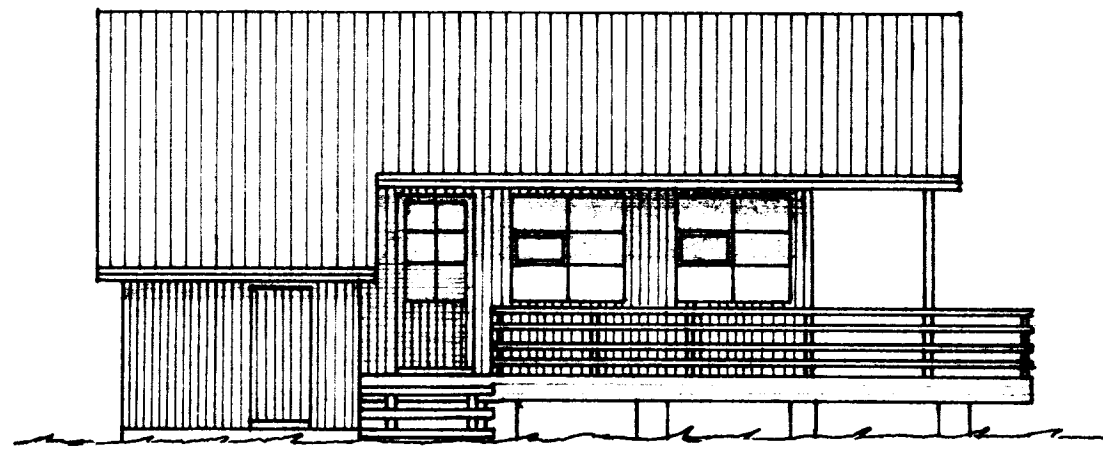

Sveinbjörn Sigurdsson

SUD - VESTUR

NORD - AUSTUR

SNID A-A

AFSTÖÐUMYND M-1:1000

NORD - VESTUR

SUD - AUSTUR

53

SVEINBJÖRN SIGURÐSSON TÆKNIFR. MÞVANGI 116 SÍMI 522 56 MTFÍ		
SUMARHÚS AÐ HRAUNKOTÍ GRÍMSNESI	MKV. 1:100 1:1000	DAGS. 10. 10. '87
EIG: MAGNÚS JÓN SIGBJÖRNSSON	BREYTING	DAGS
GRUNNMYND OG ÚTLITSMYNDIR.		
<i>Sveinbjörn Sigurdsson</i>		