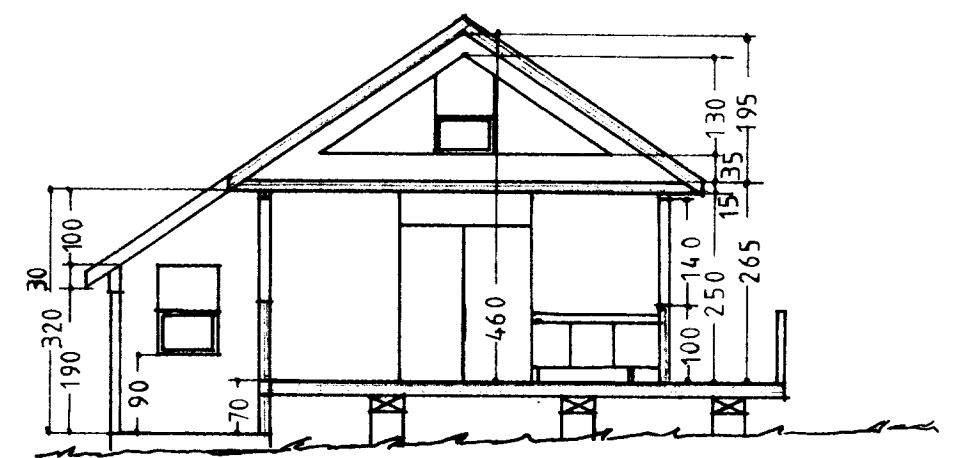

Sveinbjörn Sigurdsson

SUD - VESTUR

NORD - AUSTUR

SNID A-A

AFSTÖÐUMYND M-1:1000

NORD - VESTUR

SUD - AUSTUR

53

SVEINBJÖRN SIGURÐSSON TÆKNIFR. MÞVANGI 116 SÍMI 522 56 MTFÍ		
SUMARHÚS AÐ HRAUNKOTÍ GRÍMSNESI	MKV. 1:100 1:1000	DAGS. 10. 10. '87
EIG: MAGNÚS JÓN SIGBJÖRNSSON	BREYTING	DAGS
GRUNNMYND OG ÚTLITSMYNDIR.		
<i>Sveinbjörn Sigurdsson</i>		