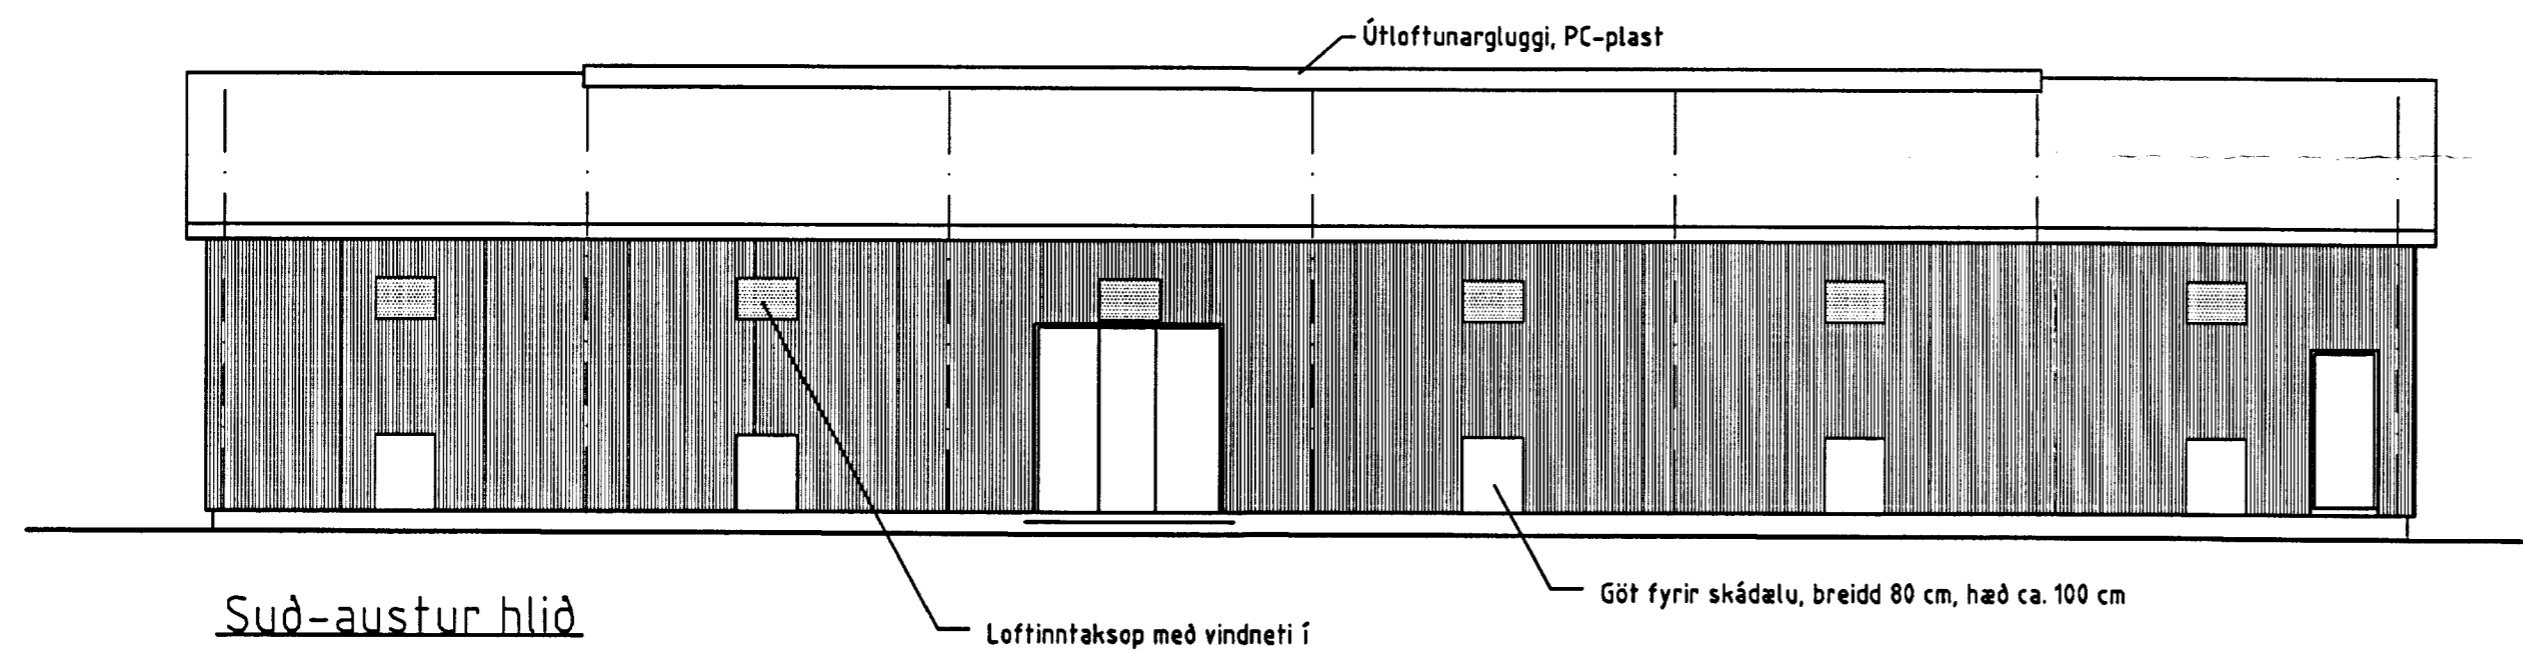

Samb. 30.04.2002

Hilmar Einarsson

Norð-vestur hlið

Norð-austur gafl

Suð-austur hlið

Suð-vestur gafl

BYGGINGAÞJÓNUSTA BÆNDASAMTAKA ÍSLANDS BÆNDAHÖLLINNI, HAGATORGI, REYKJAVÍK sími: 5630300	Verk nr: 0779-20 Blað nr: 2 af Dags. 22.03.2002 Breytt Mkv. 1:100 Hannað: M.S. Teiknað: M.S.
Eyvík, Grímsneshreppi, Árn. Fjárhús fyrir ca. 400 fjár Útlitsmyndir	