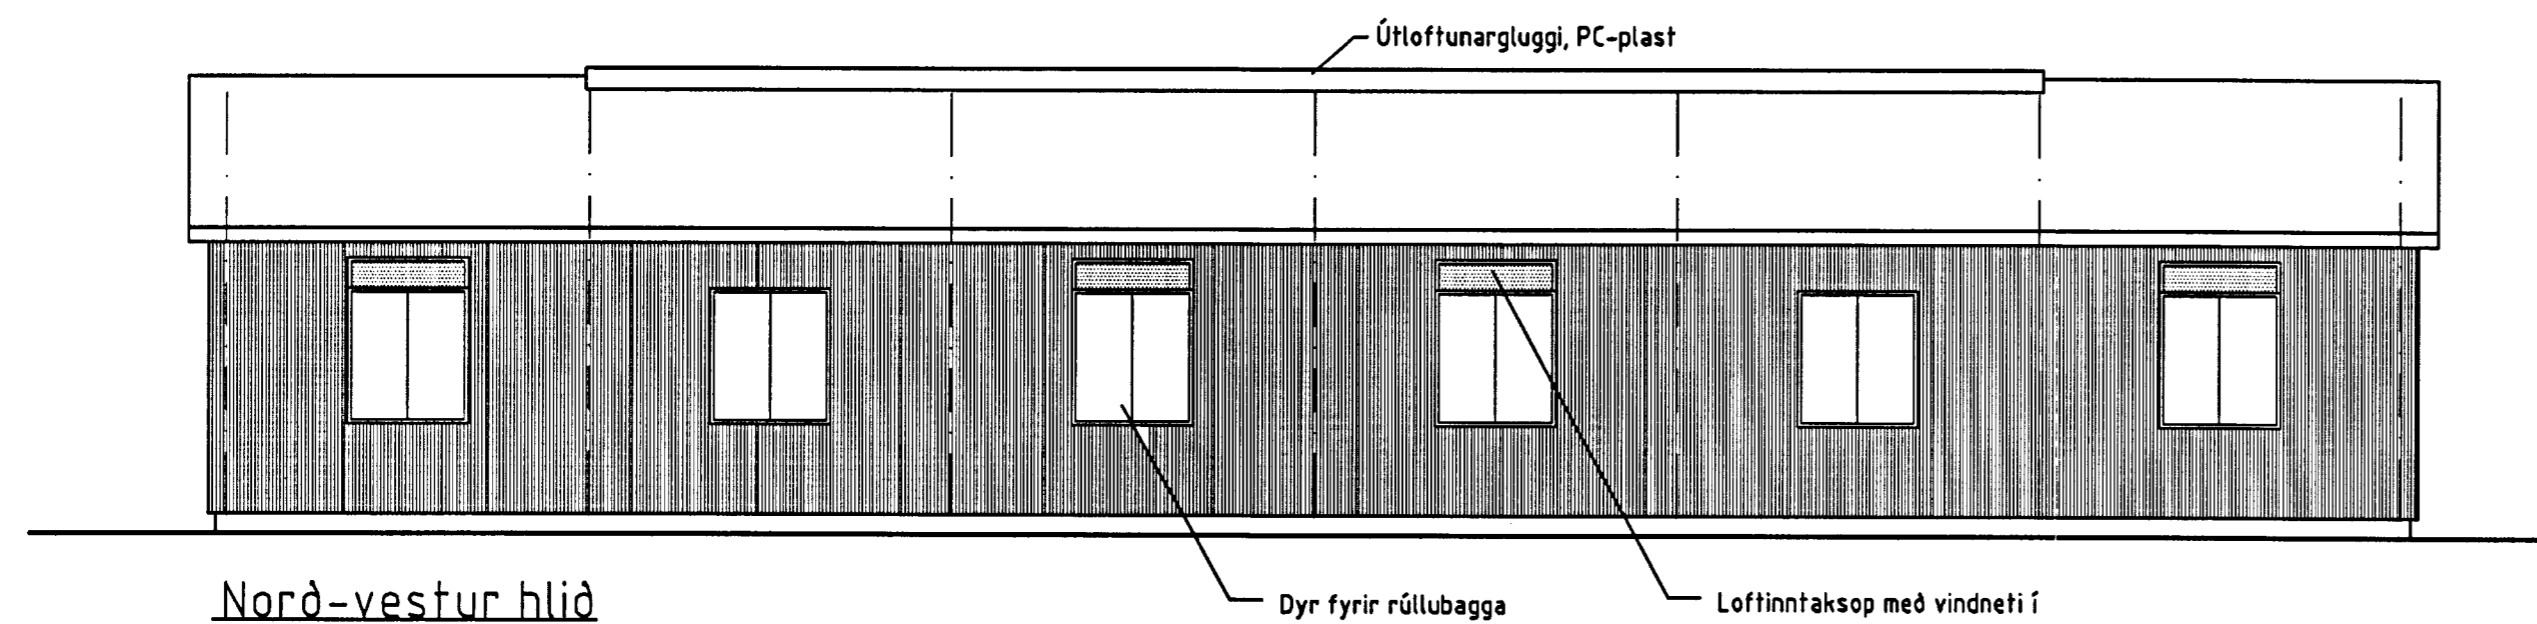

Samb. 30.04.2002

Hilmar Einarsson

Norð-vestur hlið

Norð-austur gafl

Suð-austur hlið

Suð-vestur gafl

BYGGINGAÞJÓNUSTA BÆNDASAMTAKA ÍSLANDS BÆNDAHÖLLINNI, HAGATORGI, REYKJAVÍK sími: 5630300	Verk nr: 0779-20 Blað nr: 2 af Dags. 22.03.2002 Breytt Mkv. 1:100 Hannað: M.S. Teiknað: M.S.
Eyvík, Grímsneshreppi, Árn. Fjárhús fyrir ca. 400 fjár Útlitsmyndir	