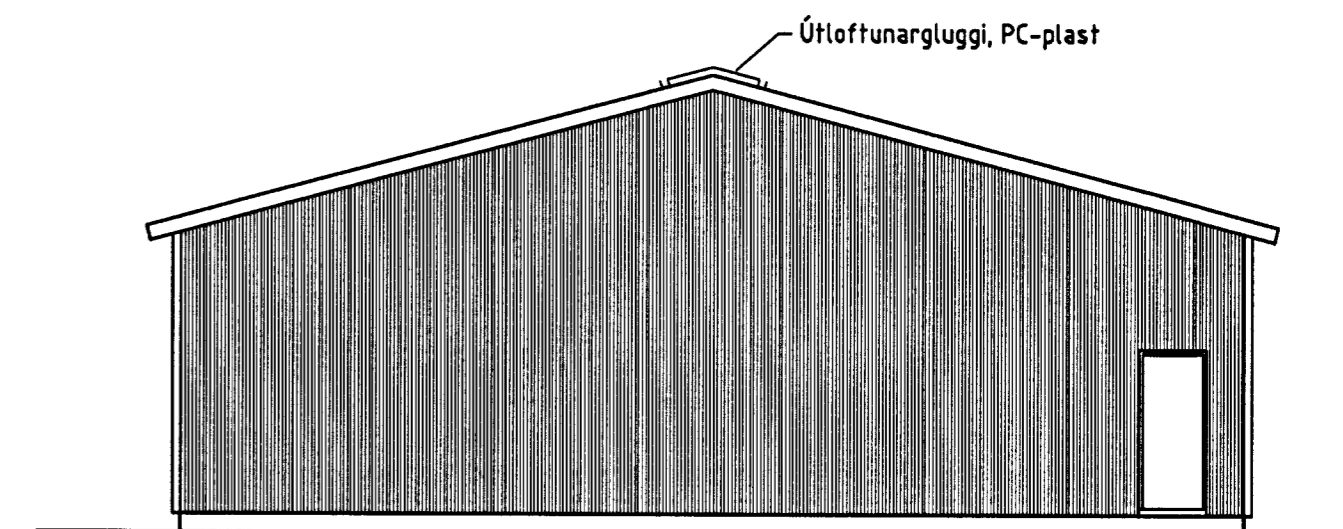

Samb. 30.04.2002

Hilmar Einarsson

Norð-vestur hlið

Norð-austur gafl

Suð-austur hlið

Suð-vestur gafl

BYGGINGAÞJÓNUSTA BÆNDASAMTAKA ÍSLANDS BÆNDAHÖLLINNI, HAGATORGI, REYKJAVÍK sími: 5630300	Verk nr: 0779-20 Blað nr: 2 af Dags. 22.03.2002 Breytt Mkv. 1:100 Hannað: M.S. Teiknað: M.S.
Eyvík, Grímsneshreppi, Árn. Fjárhús fyrir ca. 400 fjár Útlitsmyndir	