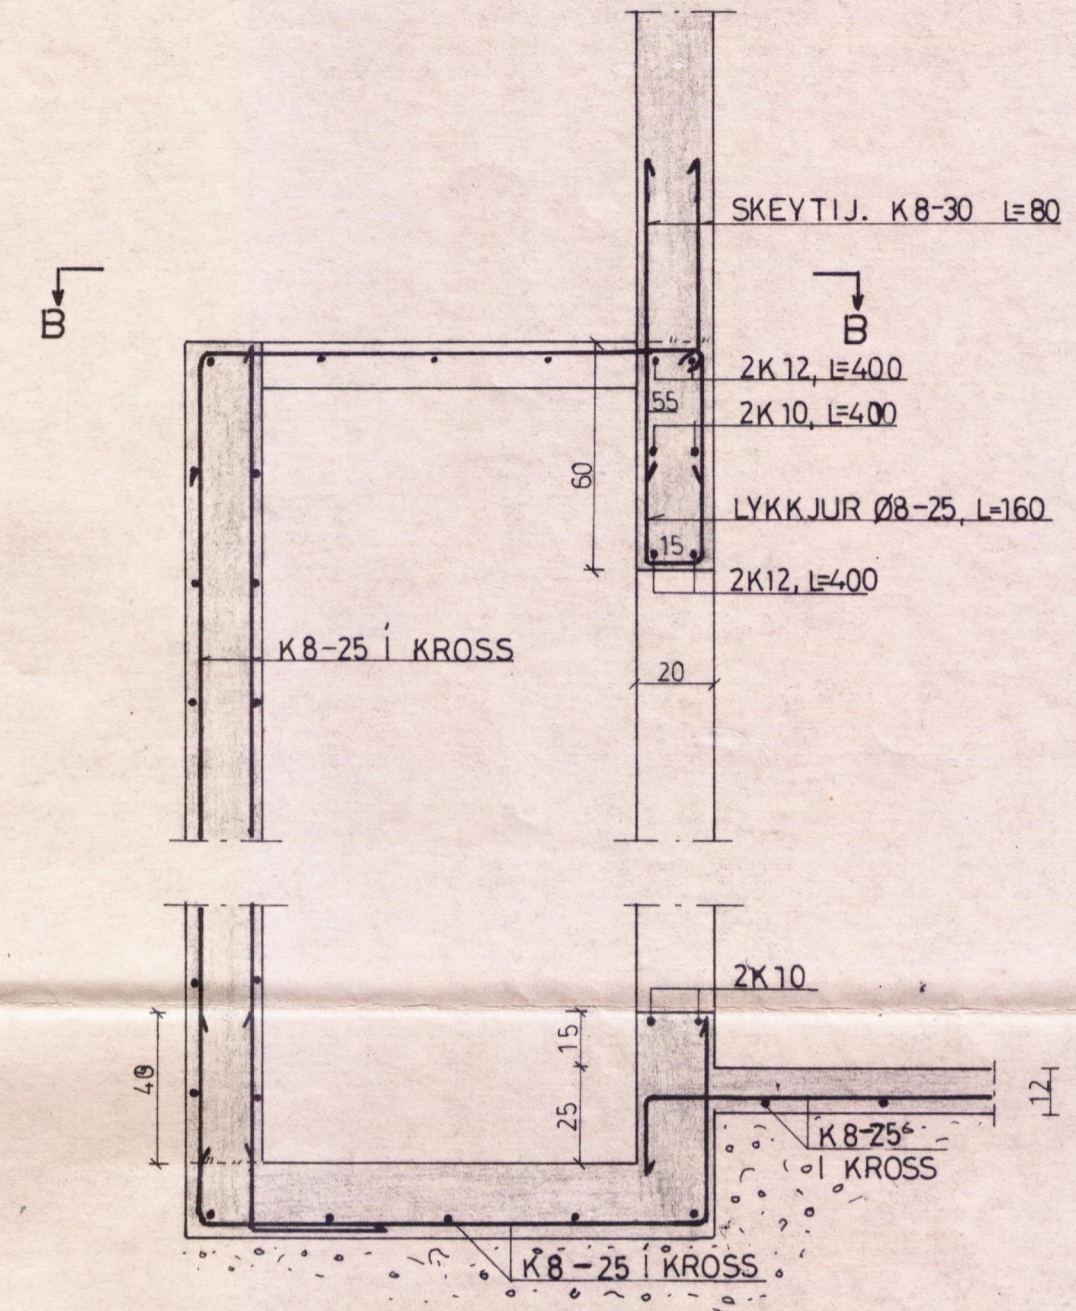

DÆLUBRUNNUR SNIÐ B-B
M=1:20

SNIÐ A-A
M=1:20

BL Eyvirk Grimsnesi Arni			
BL BYGGINGASTOFNUN LANDBÚNAÐARINS (S.25444)			
DÆLUBRUNNUR	Mælikv.	Reikn.	
	1:20	Teikn.	
Reykjavík, 05. 1983	Verkefni nr.	Samb.	
<i>Sig. Sigvaldsson</i>			5
	Breytingar		