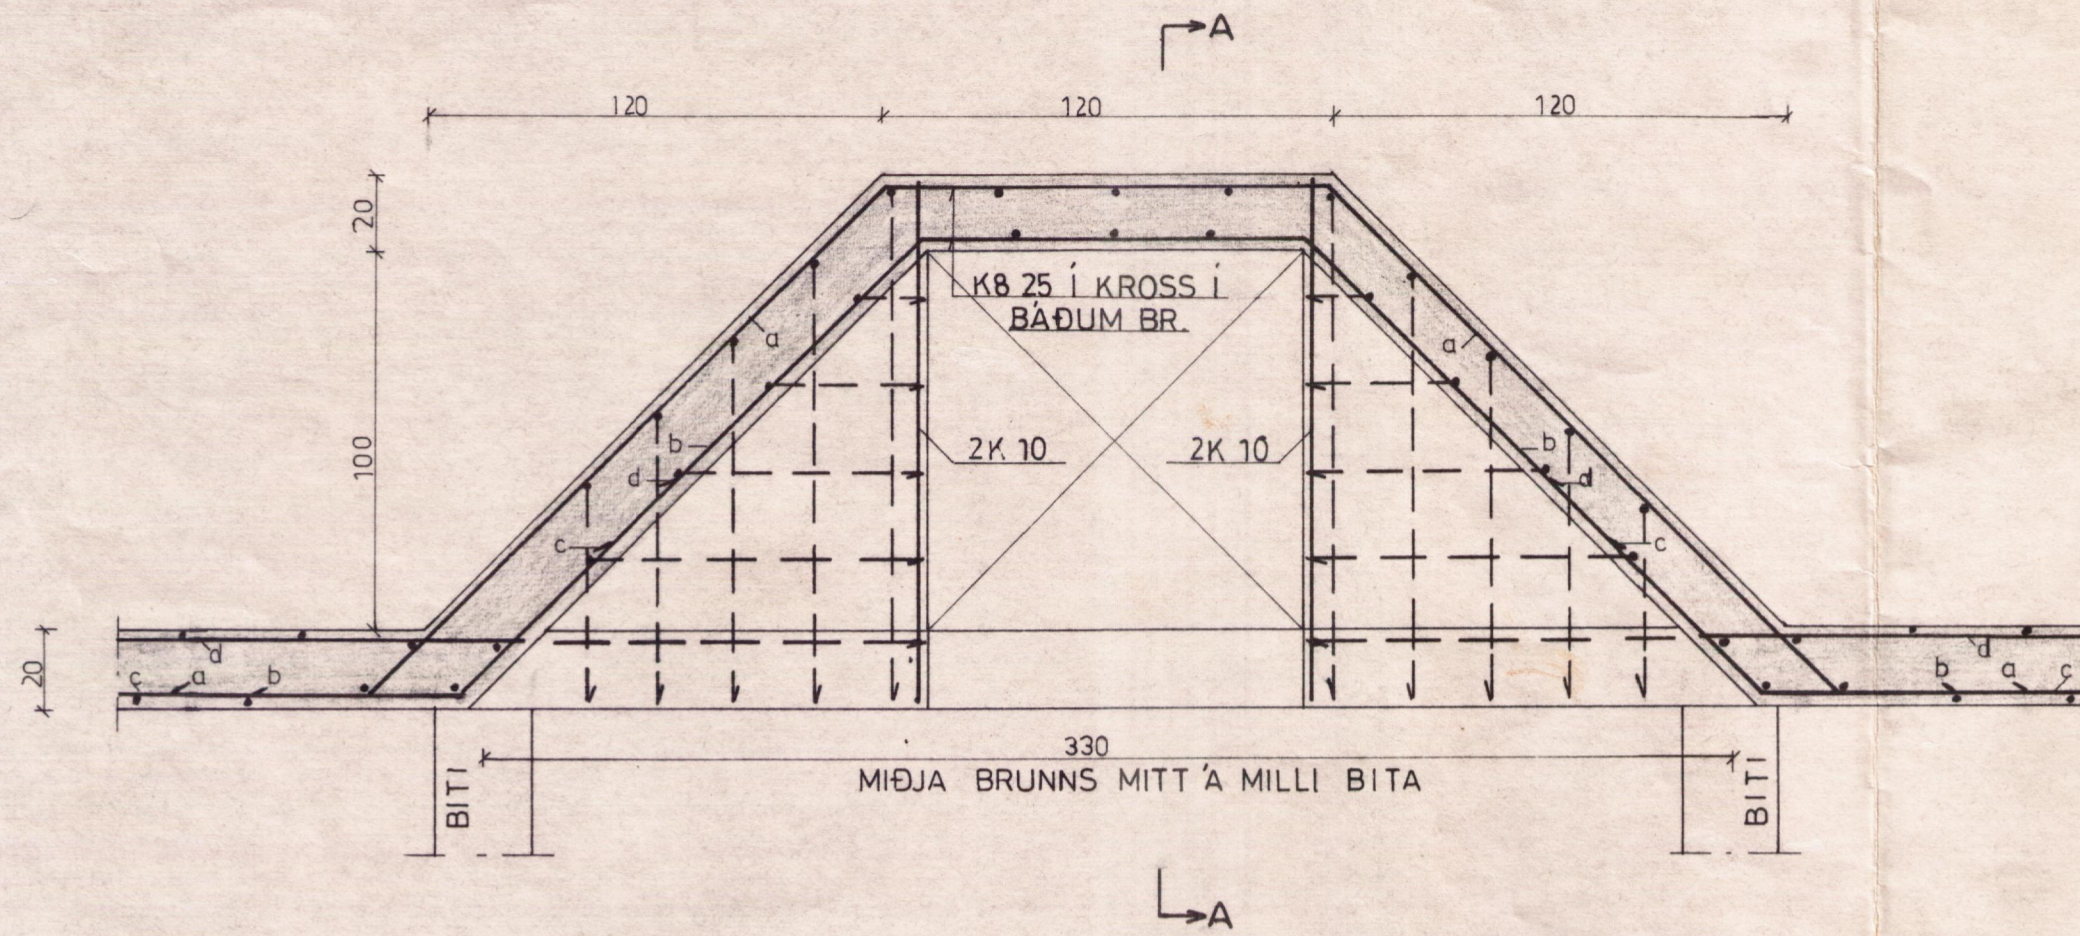

DÆLUBRUNNUR SNIÐ B-B
M=1:20

SNIÐ A-A
M=1:20

BL Eyvirk Grimsnesi Arni			
BL BYGGINGASTOFNUN LANDBÚNAÐARINS (S.25444)			
DÆLUBRUNNUR	Mælikv.	Reikn.	
	1:20	Teikn.	
Reykjavík, 05. 1983	Verkefni nr.	Samb.	
<i>Sig. Sigvaldsson</i>			5
	Breytingar		