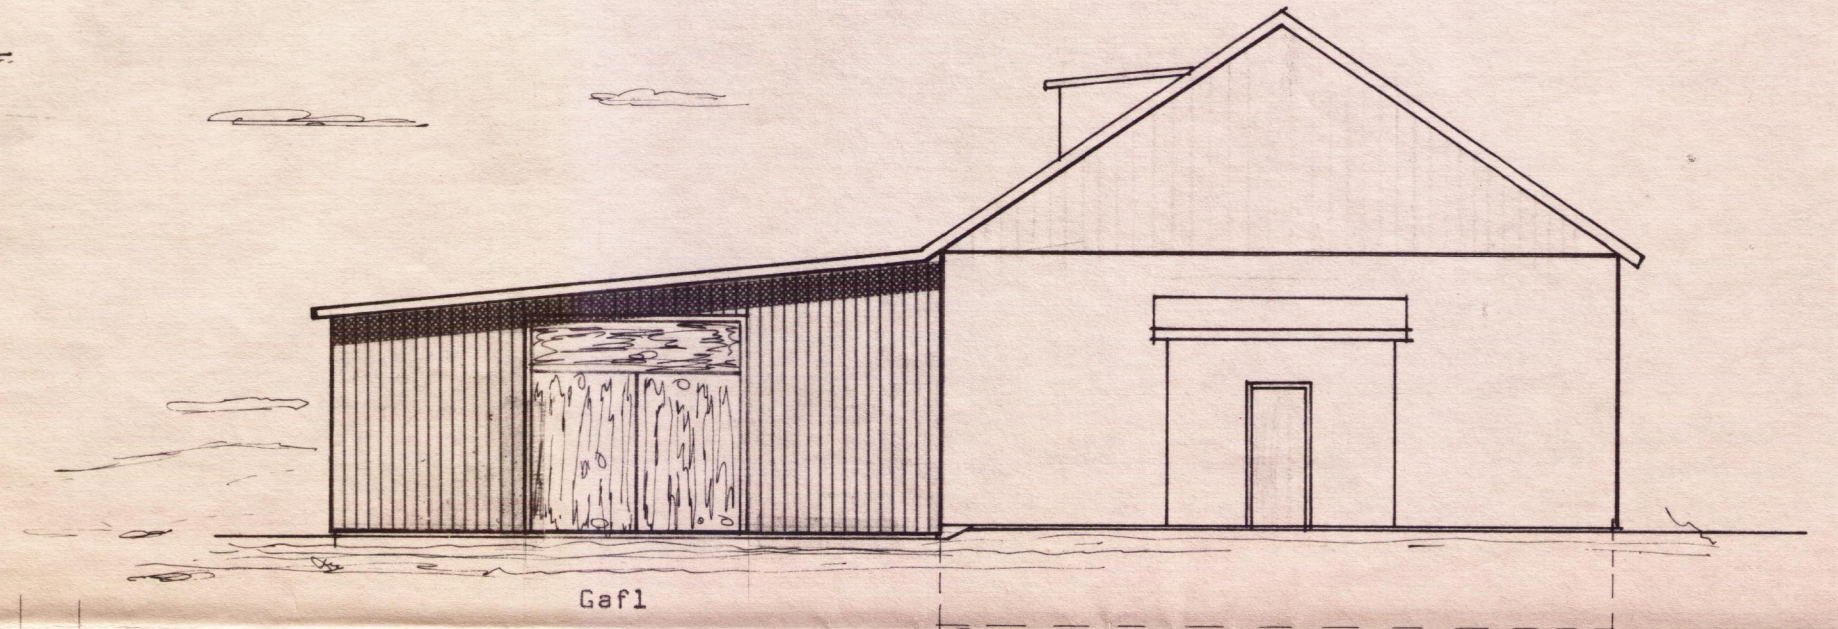

Framhlið vélageymsla

2100

Gaf1

Helli minnst 6 gráður á þaki.

Gaf1

4.4.76

BL BYGGINGASTOFNUN LANDBÚNAÐARINS
LAUGAVEGI 120, REYKJAVÍK, SÍMI 25444
EYVÍK, Grímanesthr. Ár
Vélageymsla 152 m², byggt við hlöðu

TEIKN. NR. 60 - 2563
BREYTT FRÁ
MÆLIKVARÐI 1 : 100
DAGSETNING 25.3.76.
TEIKNAD P.....S.