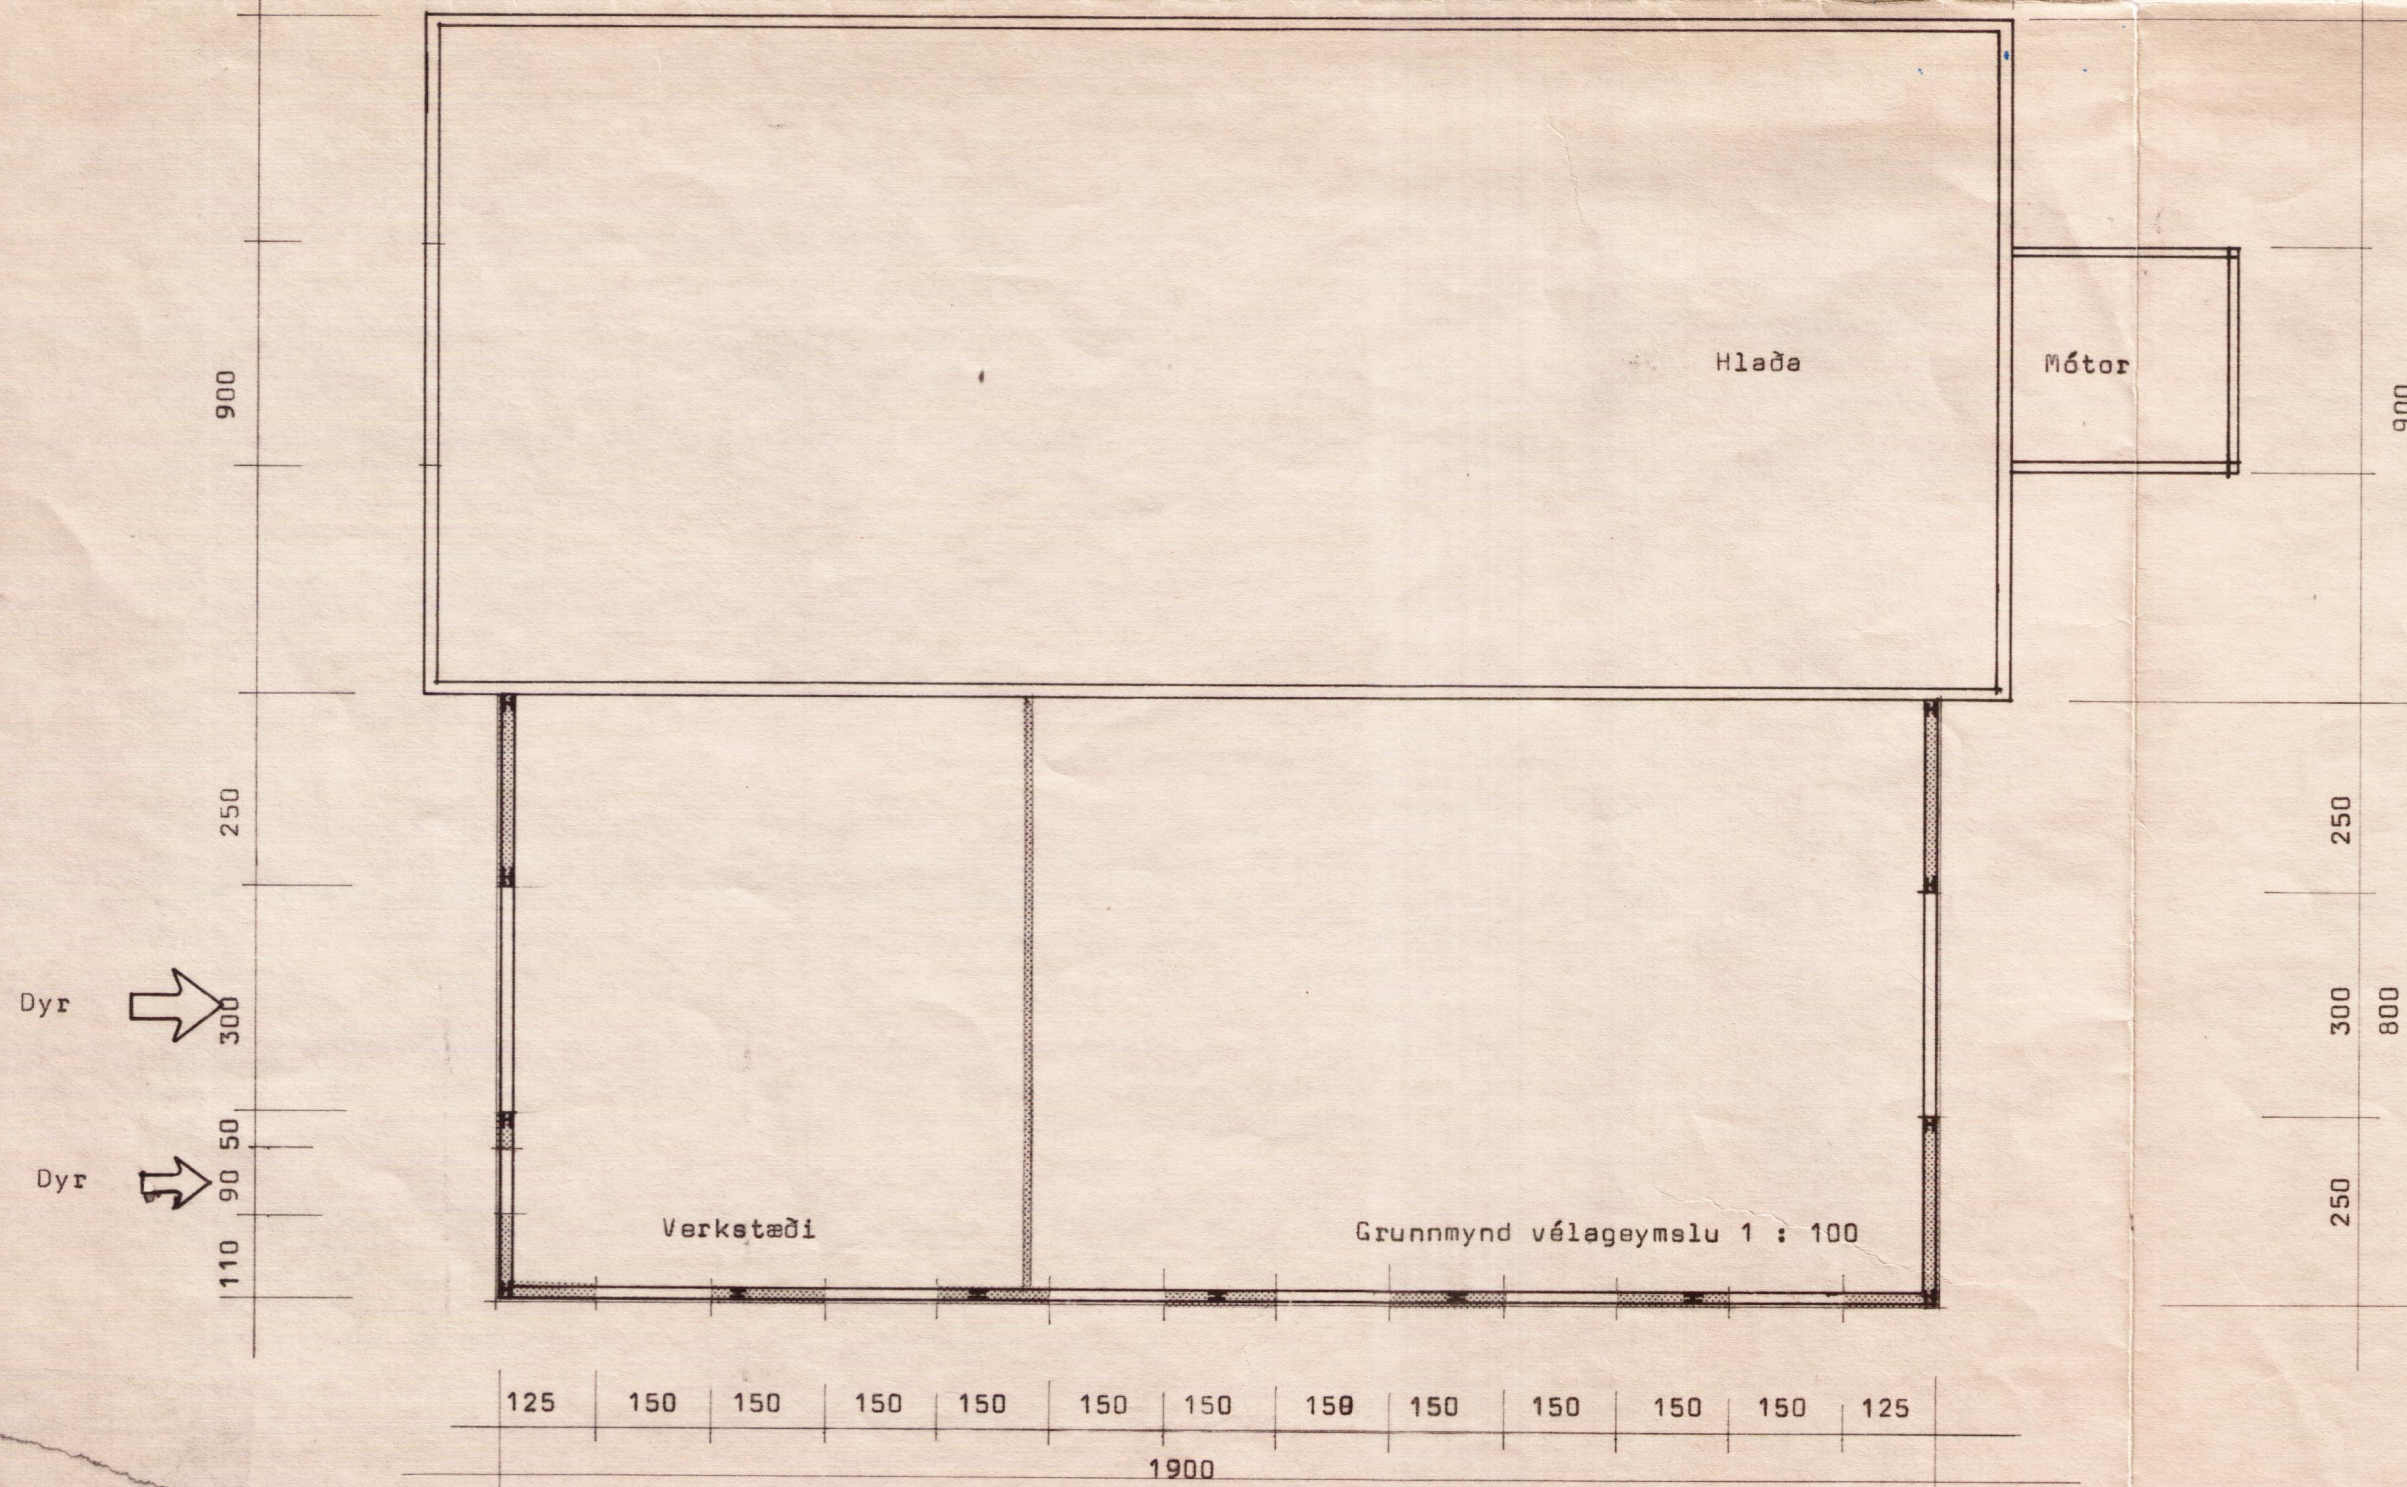

Framhlið vélageymsla

2100

Gaf1

Helli minnst 6 gráður á þaki.

Gaf1

4.4.76

BL BYGGINGASTOFNUN LANDBÚNAÐARINS
LAUGAVEGI 120, REYKJAVÍK, SÍMI 25444
EYVÍK, Grímanesthr. Ár
Vélageymsla 152 m², byggt við hlöðu

TEIKN. NR. 60 - 2563
BREYTT FRÁ
MÆLIKVARÐI 1 : 100
DAGSETNING 25.3.76.
TEIKNAD P.....S.