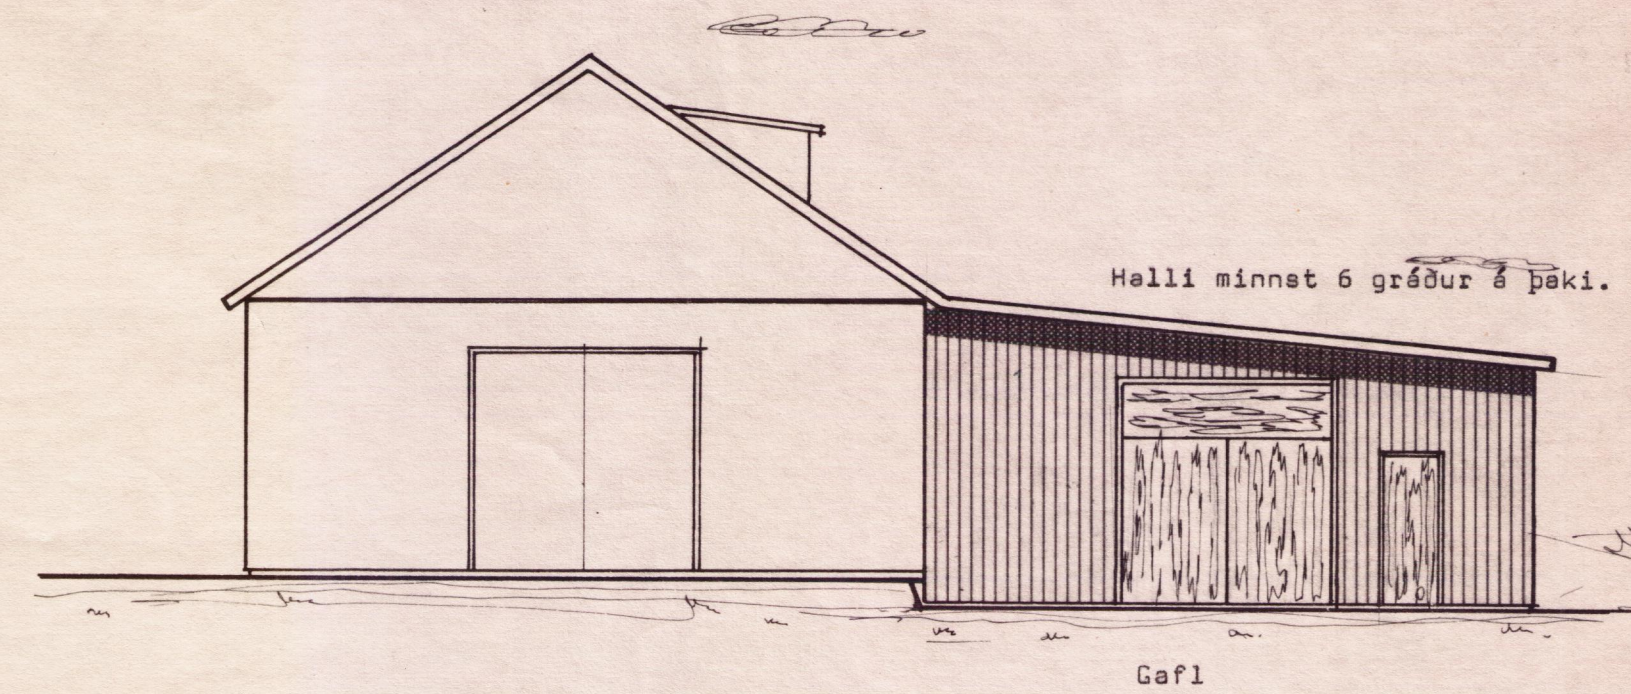

Framhlið vélageymsla

2100

Gaf1

Helli minnst 6 gráður á þaki.

Gaf1

4.4.76

BL BYGGINGASTOFNUN LANDBÚNAÐARINS
LAUGAVEGI 120, REYKJAVÍK, SÍMI 25444
EYVÍK, Grímanesthr. Ár
Vélageymsla 152 m², byggt við hlöðu

TEIKN. NR. 60 - 2563
BREYTT FRÁ
MÆLIKVARÐI 1 : 100
DAGSETNING 25.3.76.
TEIKNAD P.....S.