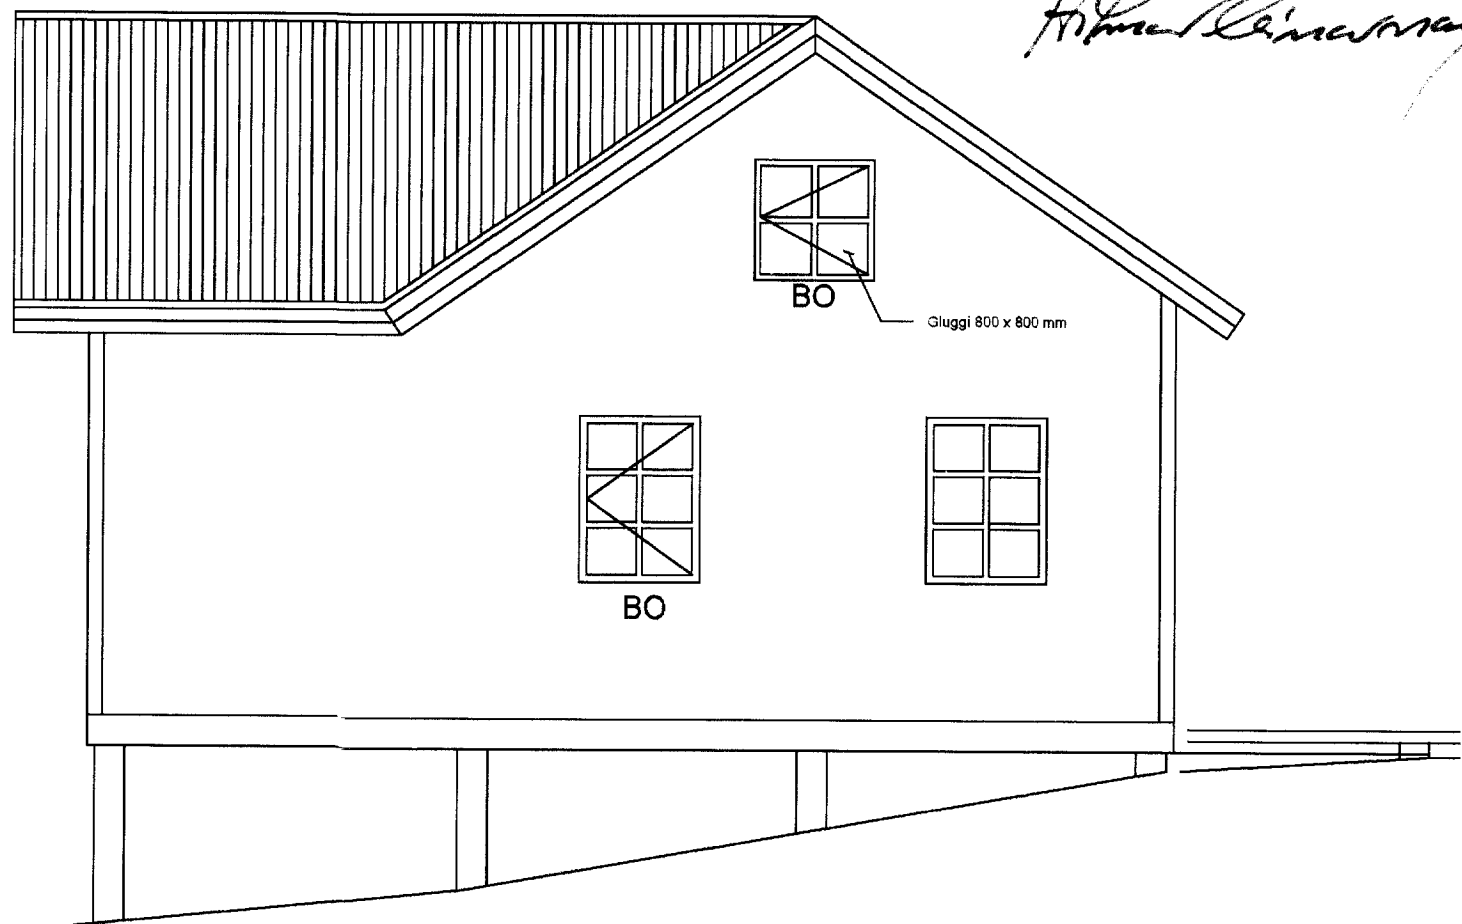

Samp. 18/7 2000
BYGGINGAFLITUR
GRIMNES OG GRÆFTUNGLIPI
Hilmar Þinnarson

Norð-Vesturhlíð Mk 1:50

Norð-Austurhlíð Mk 1:50

Suð-Austurhlíð Mk 1:50

Suð-Vesturhlíð Mk 1:50

Breytt: 08.00 *Þórunn Gunnarsdóttir* 280554-2869