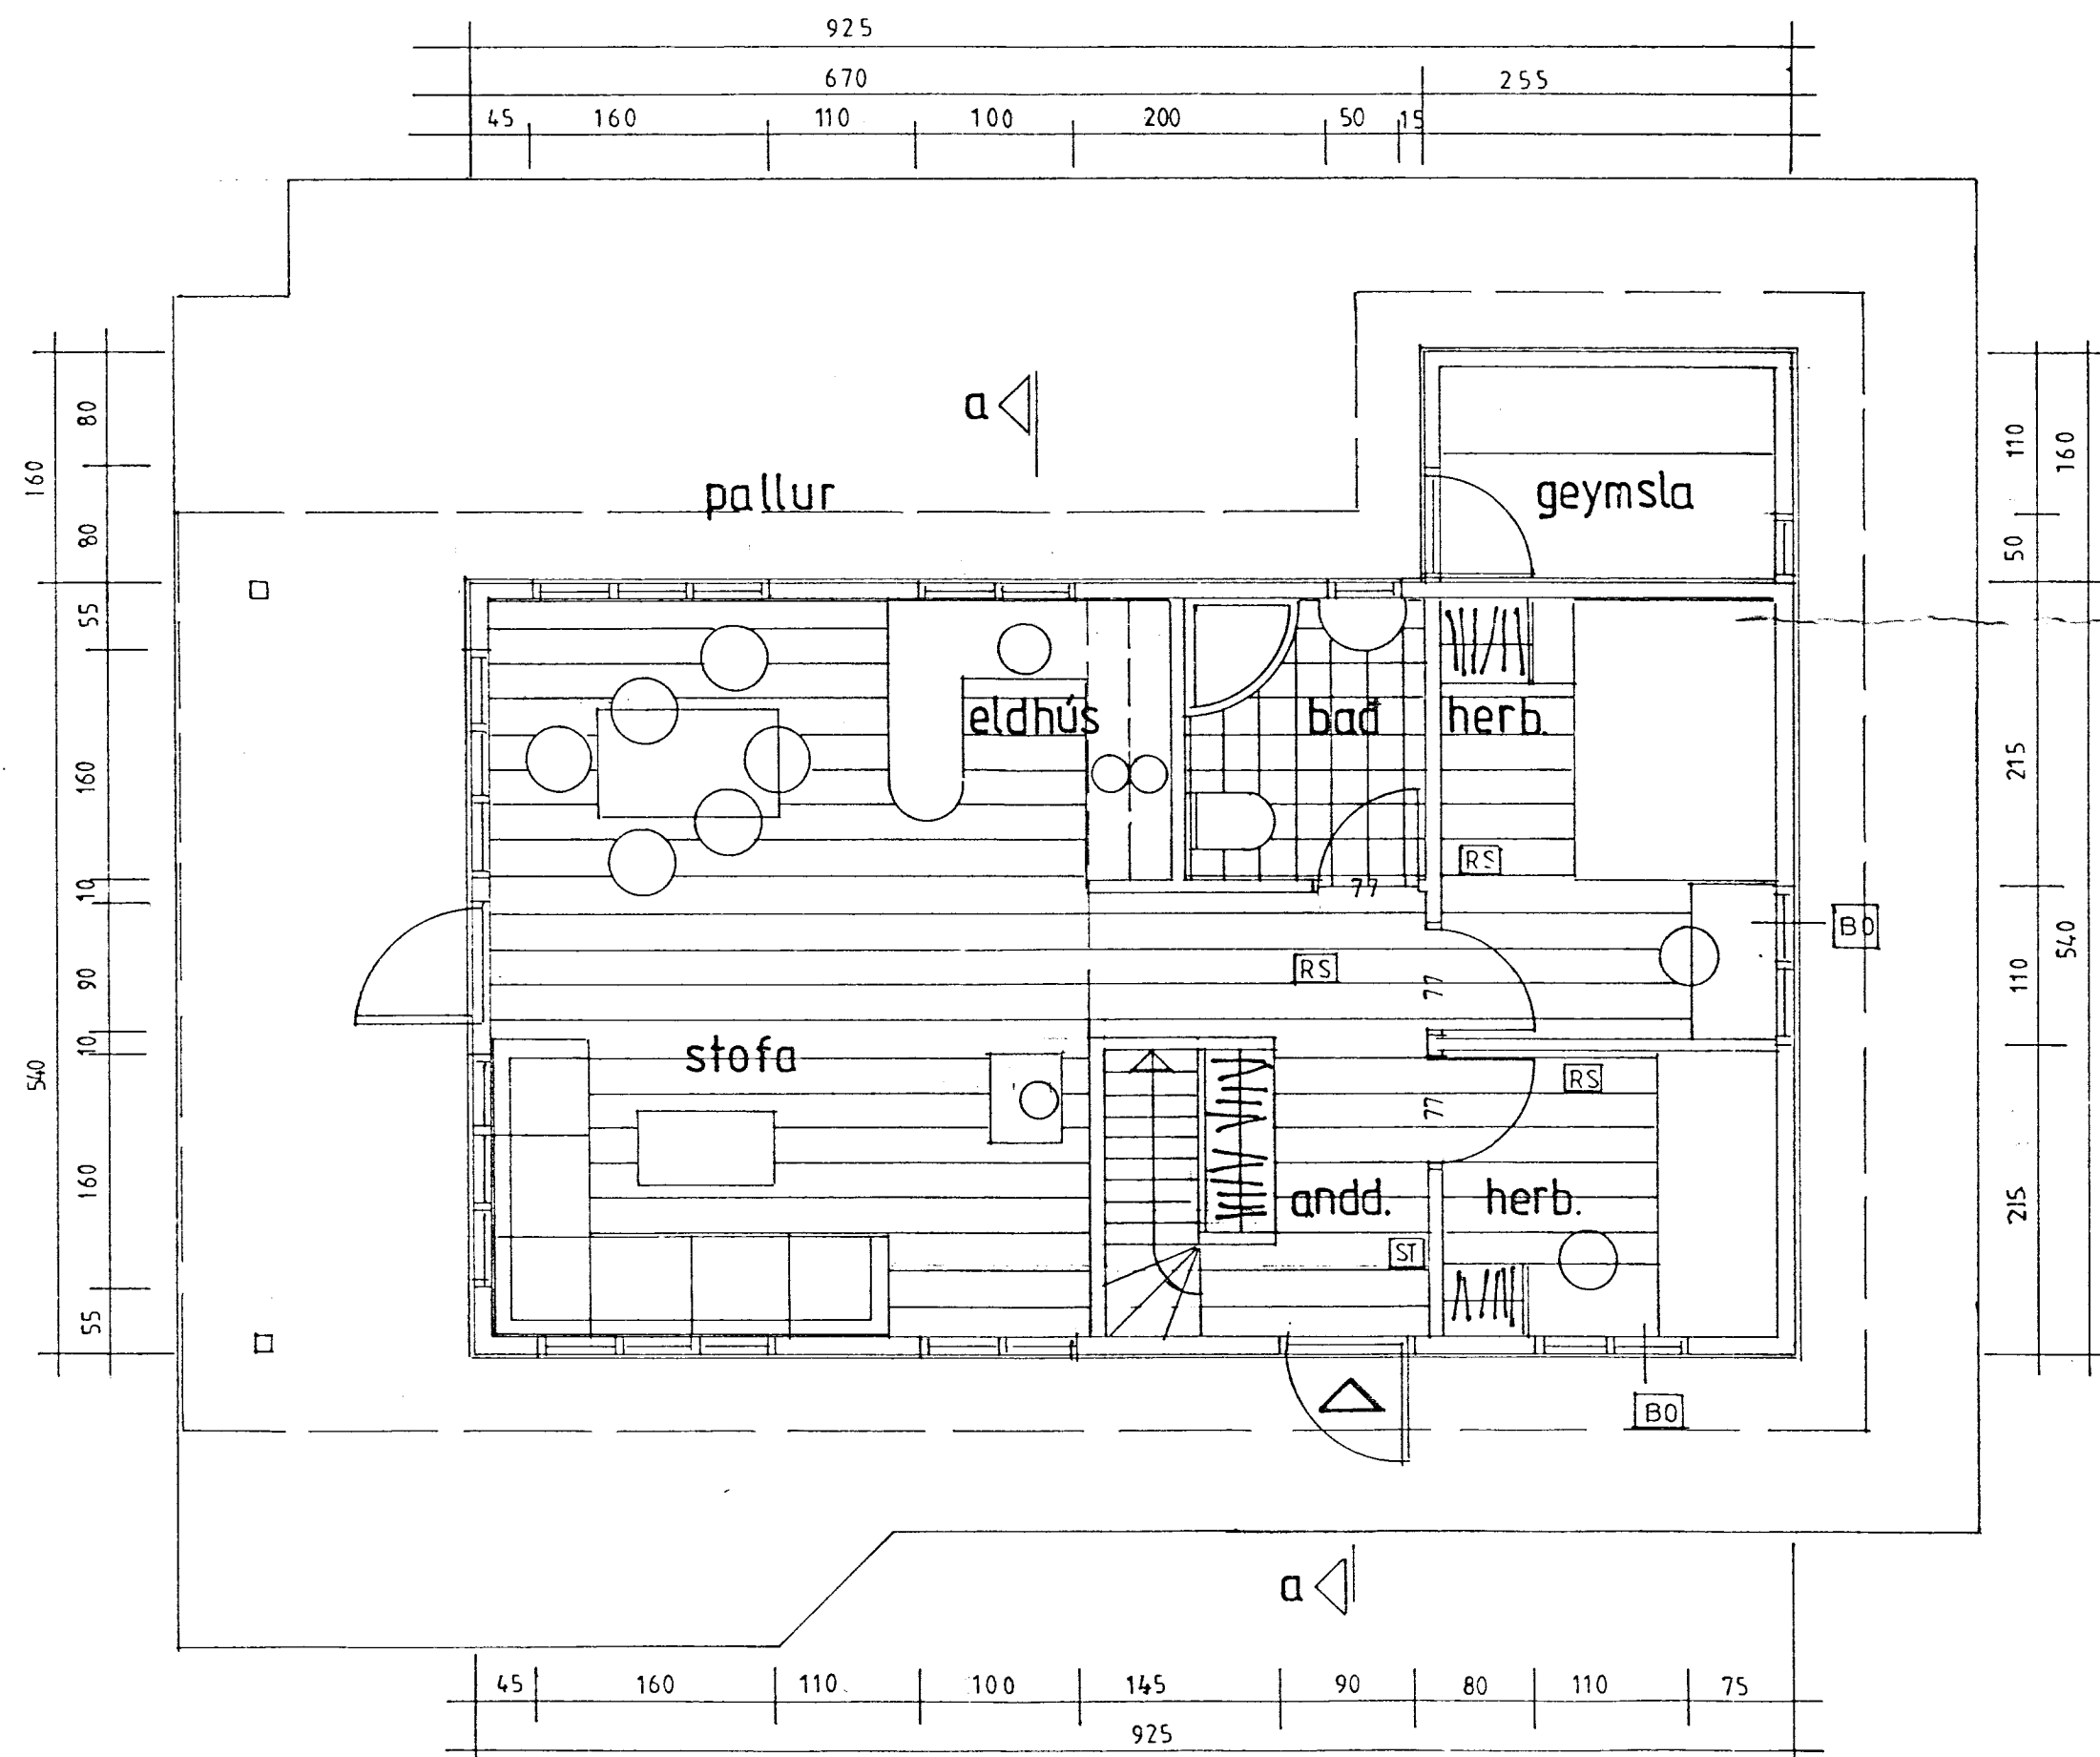

Hanna Einarsdóttir

- BO = ÞJÓRGUNA ROP
- RS = REYKSKYNIARI
- ST = SLÓKKVITÆKI

STAÐSETNING OG HÆÐARSETNING HÚSS Á LÓÐ ÁKVARÐIST
Í SAMRÁÐI VIÐ BYGGINGAFULLTRÚA

54m² 190.1m³

SUMARHÚS GUNNLAUGS CLAESSEN, Í LANDÍ FOSS, GRÍMSNESH. R.