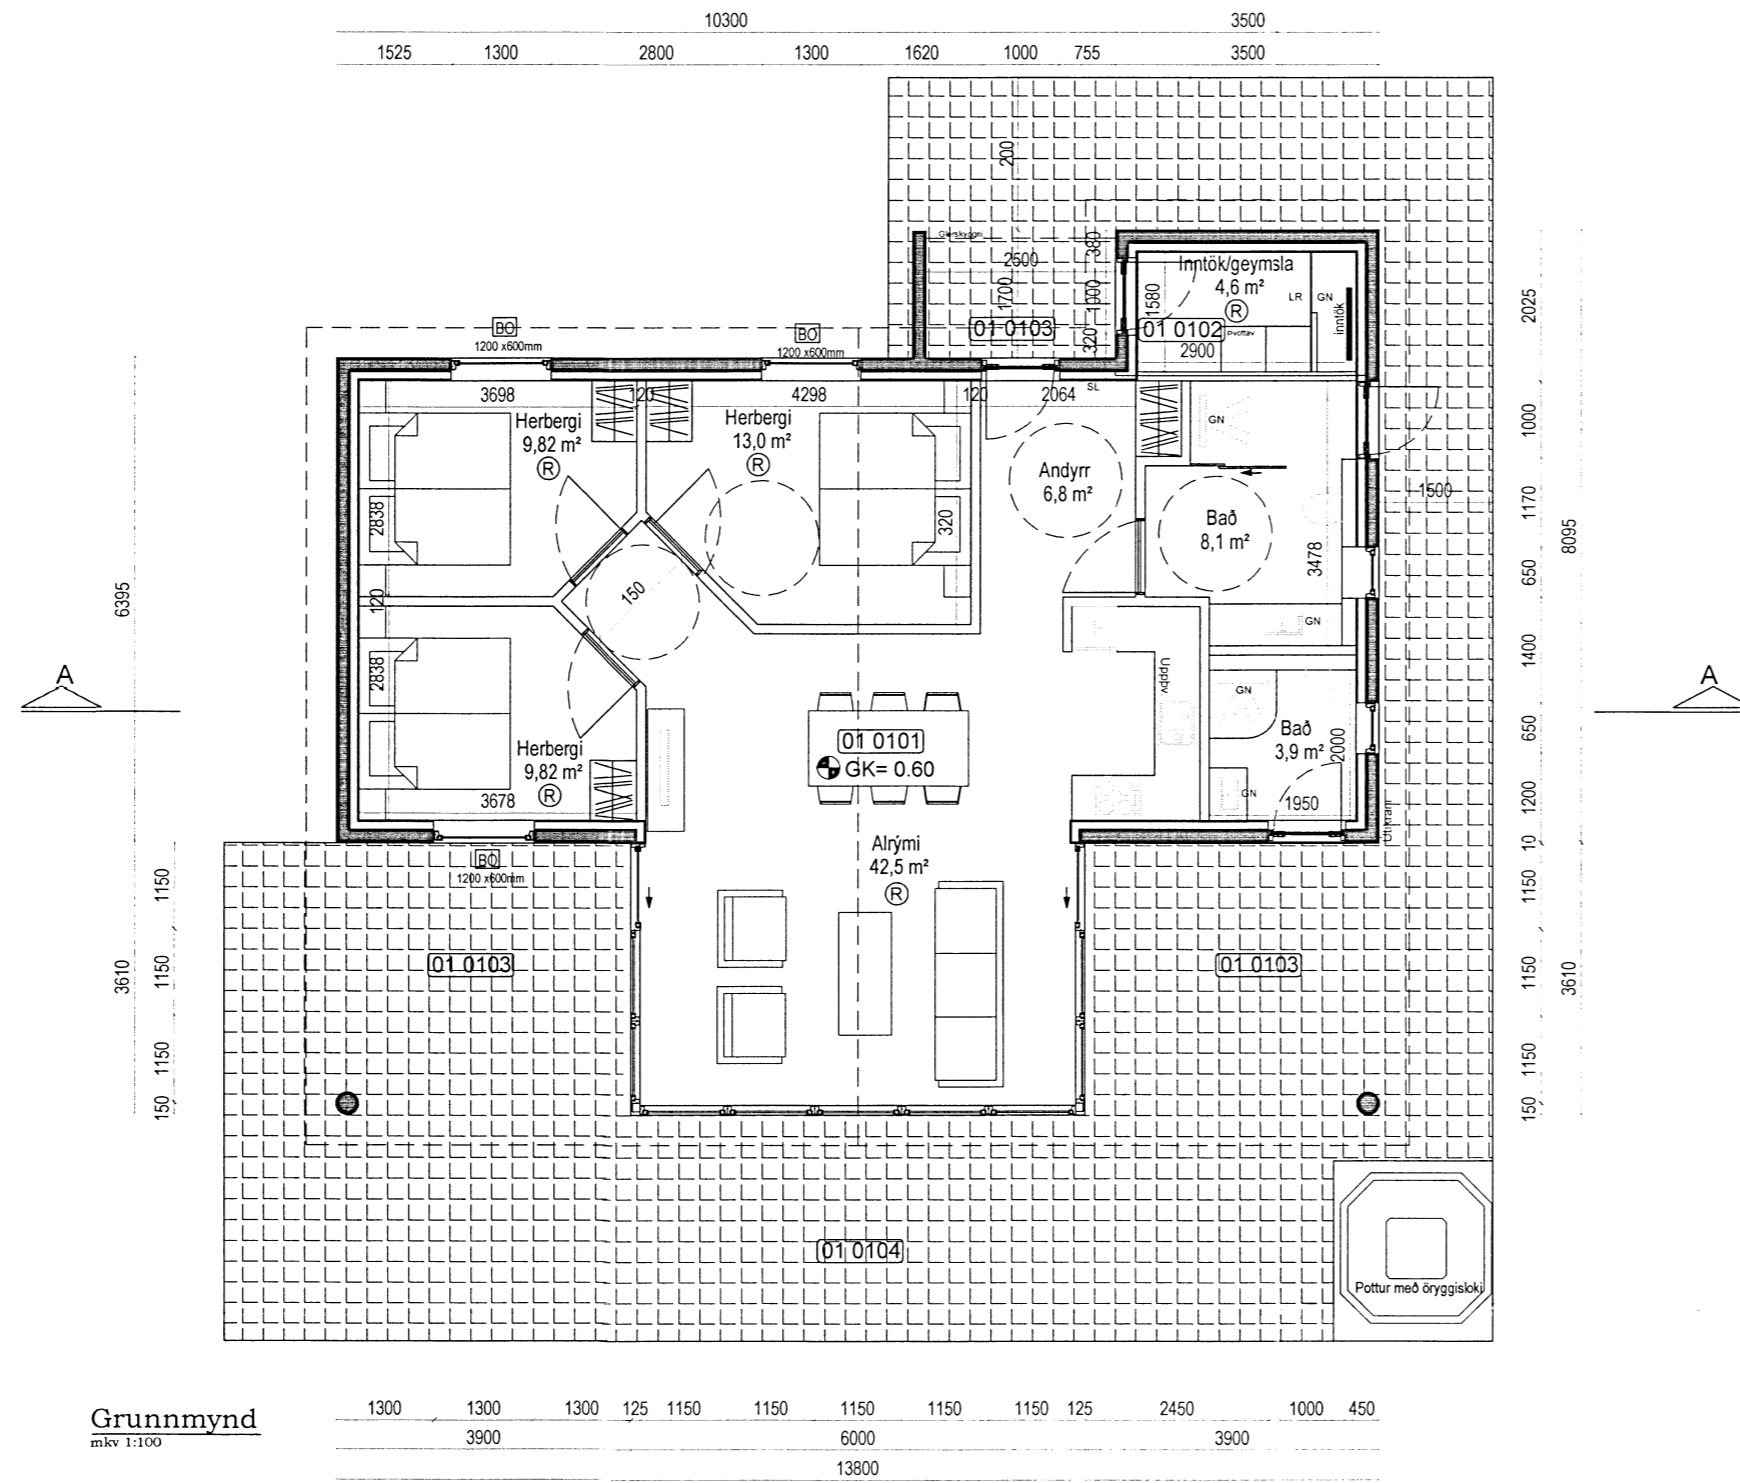

SAMÞYKKT  
10 APR 2013  
Ragn Eyjólfsson  
Eggingatúni 10, 101, 101  
Eggingatúni uppáv. Árnassýslu og Flóahf.

- SKÝRINGAR
- |                        |        |                    |
|------------------------|--------|--------------------|
| [SL] SLOKKVIT/ÆKI      | ⊕ 0.00 | KÓTAR Á GRUNNMYND  |
| [R] REYKSKYNJARI       | ⊖ 0.00 | KÓTAR Á SNIÐMYNDUM |
| BO BJÖRGUNAROP         | ⊕ LR   | LOFTRÆSING         |
| [0101] NOTEINGANANÚMÉR | ⊙ GN   | GÓLFNIÐURFALL      |