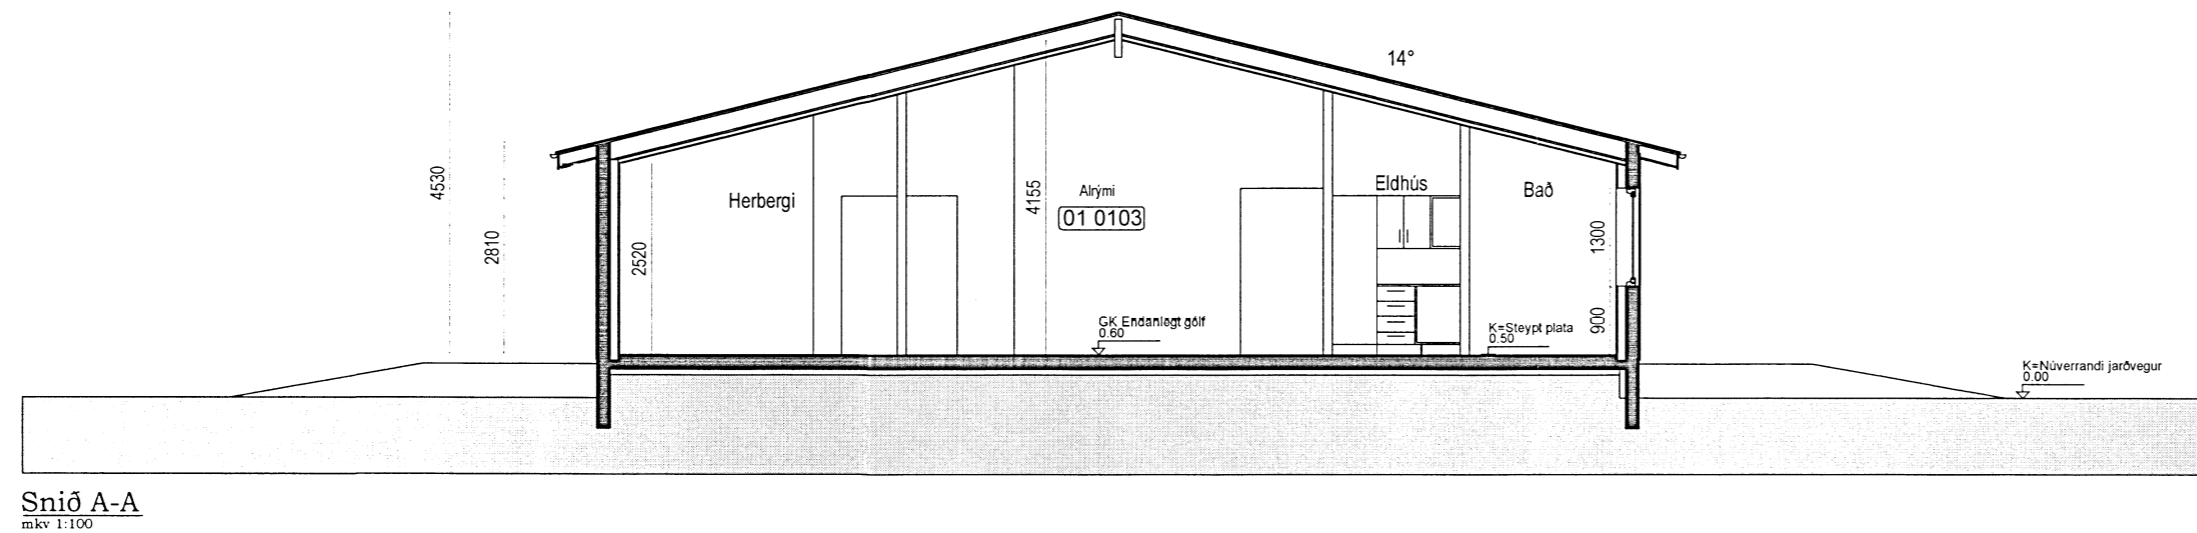

SAMÞYKKT  
10 APR 2013  
Ragn Eyjólfsson  
Eggingatúni 10, 101, 101  
Eggingatúni uppáv. Árnassýslu og Flóahf.

- SKÝRINGAR
- |                        |        |                    |
|------------------------|--------|--------------------|
| [SL] SLOKKVIT/ÆKI      | ⊕ 0.00 | KÓTAR Á GRUNNMYND  |
| [R] REYKSKYNJARI       | ⊖ 0.00 | KÓTAR Á SNIÐMYNDUM |
| BO BJÖRGUNAROP         | ⊕ LR   | LOFTRÆSING         |
| [0101] NOTEINGANANÚMÉR | ⊙ GN   | GÓLFNIÐURFALL      |