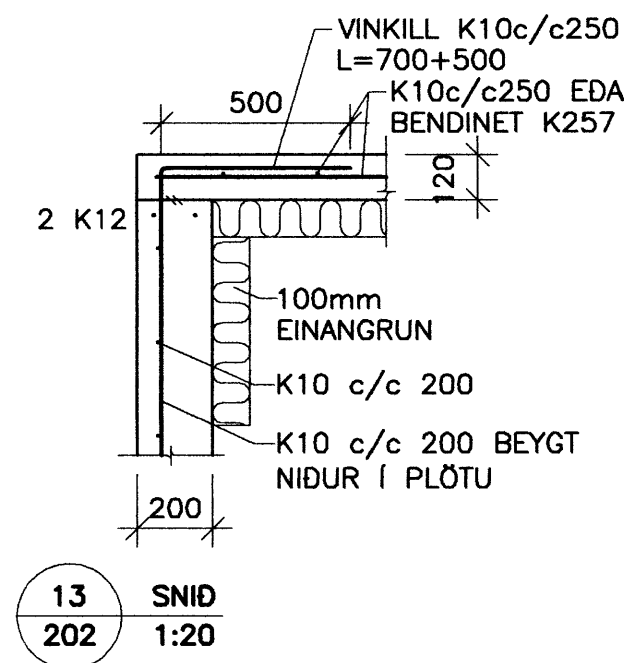

14 SNID
202 1:20

13 SNID
202 1:20