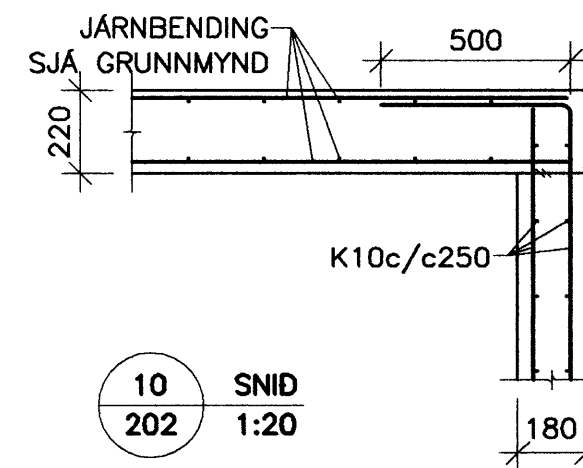

10 SNID
202 1:20