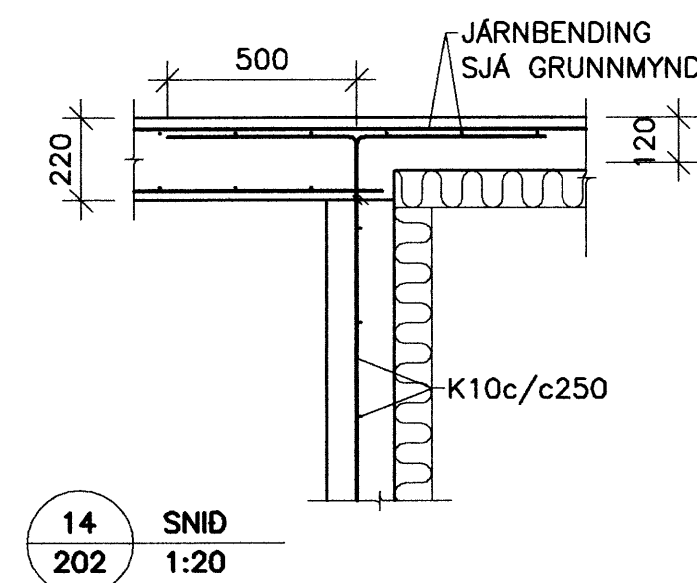

15 SNID
202 1:20

14 SNID
202 1:20