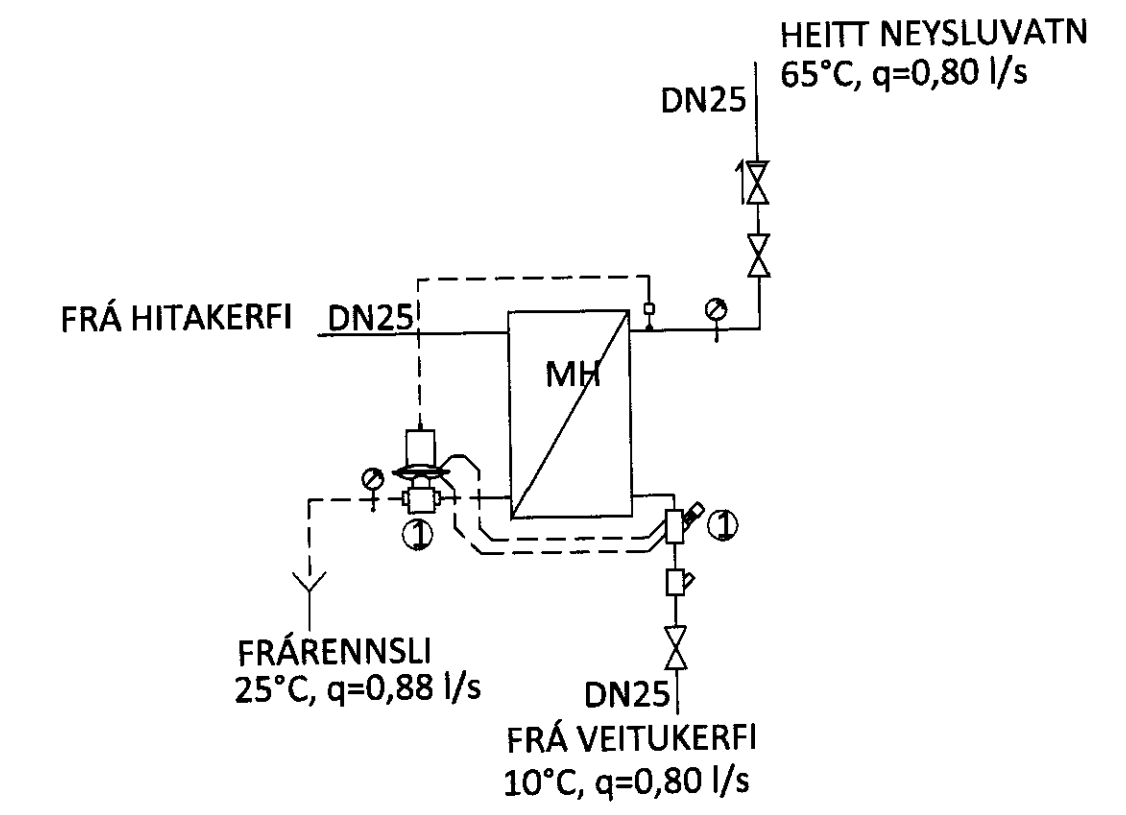

DÆMIGERÐ KERFISMYND FYRIR NEYSLUVATNSKERFI MEÐ AVTQ LOKA

TENGIRIND

ÞRÝSTJAFNARI AVP15 kvs 1,6 m³/klst
MÓTÞRÝSTILOKI AVDA15

TEIKNITÁKN OG MERKINGAR

- HITAMÆLIR
- ÞRÝSTIMÆLI
- STOPPLOKI
- EINSTREYMSLOKI
- ÖRYGGISLOKI
- SÍA
- RENNSLISMÆLIR
- HRINGRÁSARDELA
- STILLILOKI
- TÆMING / SLÖNGUKRANI
- MÓTÞRÝSTILOKI
- ÞRÝSTJAFNARI
- HITANEMI
- AVTQ LOKI

ÁRITUN AÐALHÖNNUNBAR: KT.

BR. DAGS. BREYTING. SAMP.

GRJÓTHÁLSBRAUT 5 ÖNDVERÐARNESI
SUMARHÚS
HITA- OG ÞRIFAKERFI
GRUNNMYND

SAMPYKKT: KT.

HÖNNUNDIR	YFIRFARID	DAGS. ÚTG.	DAGS. BREYT.
HÞV	PAG		
MKV.	VERKNR.	VERKP.	TEIKN. NR.
1:50	11011	3	101