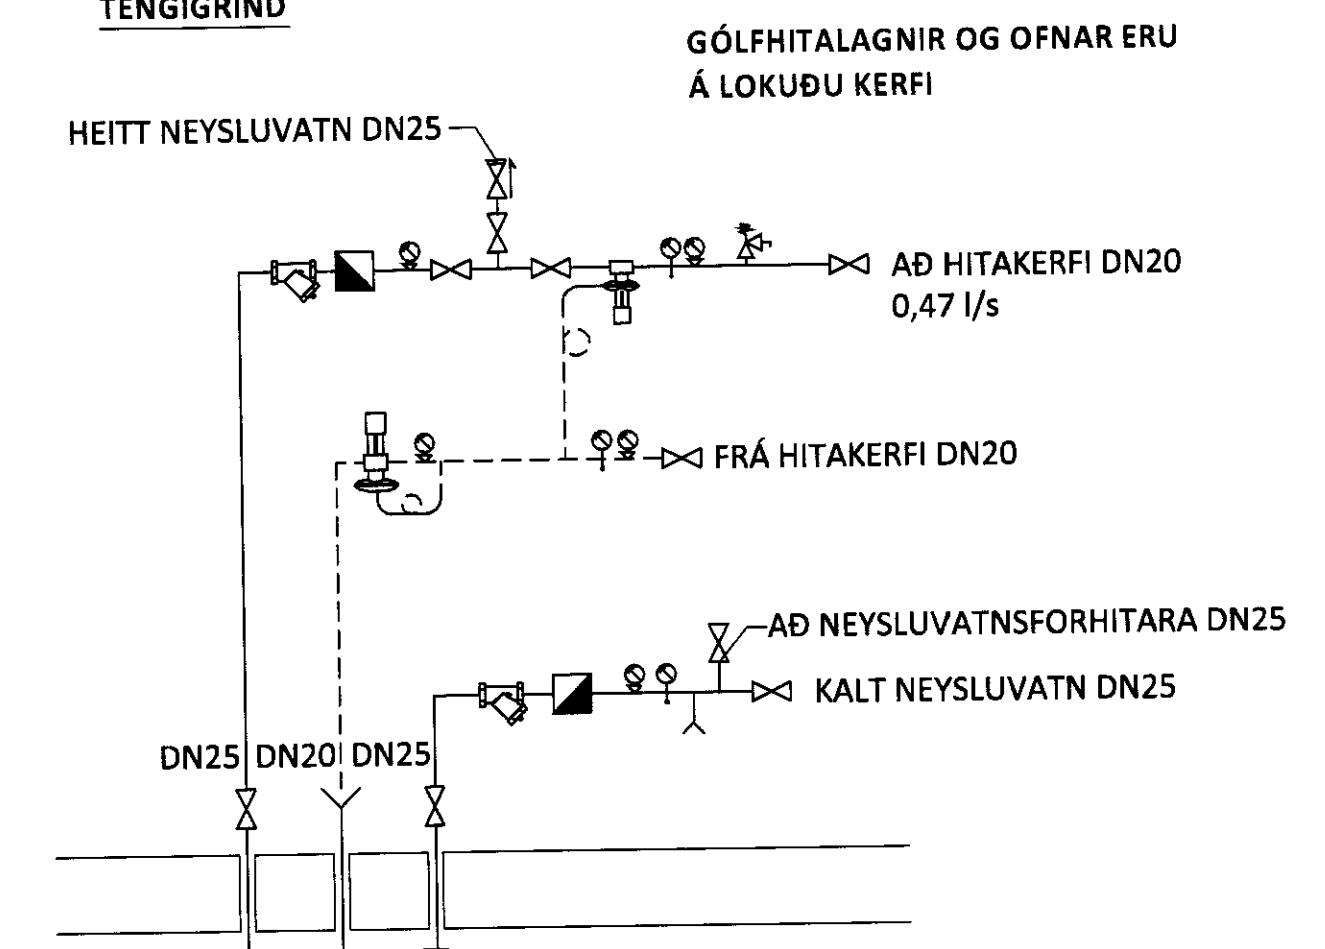

DÆMIGERÐ KERFISMYND FYRIR NEYSLUVATNSKERFI MEÐ AVTQ LOKA

TENGIRIND

ÞRÝSTJAFNARI AVP15 kvs 1,6 m³/klst
MÓTÞRÝSTILOKI AVDA15

TEIKNITÁKN OG MERKINGAR

- HITAMÆLIR
- ÞRÝSTIMÆLI
- STOPPLOKI
- EINSTREYMSLOKI
- ÖRYGGISLOKI
- SÍA
- RENNSLISMÆLIR
- HRINGRÁSARDELA
- STILLILOKI
- TÆMING / SLÖNGUKRANI
- MÓTÞRÝSTILOKI
- ÞRÝSTJAFNARI
- HITANEMI
- AVTQ LOKI

ÁRITUN AÐALHÖNNUNBAR: KT.

BR. DAGS. BREYTING. SAMP.

GRJÓTHÁLSBRAUT 5 ÖNDVERÐARNESI
SUMARHÚS
HITA- OG ÞRIFAKERFI
GRUNNMYND

SAMPYKKT: KT.

HÖNNUNDIR	YFIRFARID	DAGS. ÚTG.	DAGS. BREYT.
HÞV	PAG		
MKV.	VERKNR.	VERKP.	TEIKN. NR.
1:50	11011	3	101